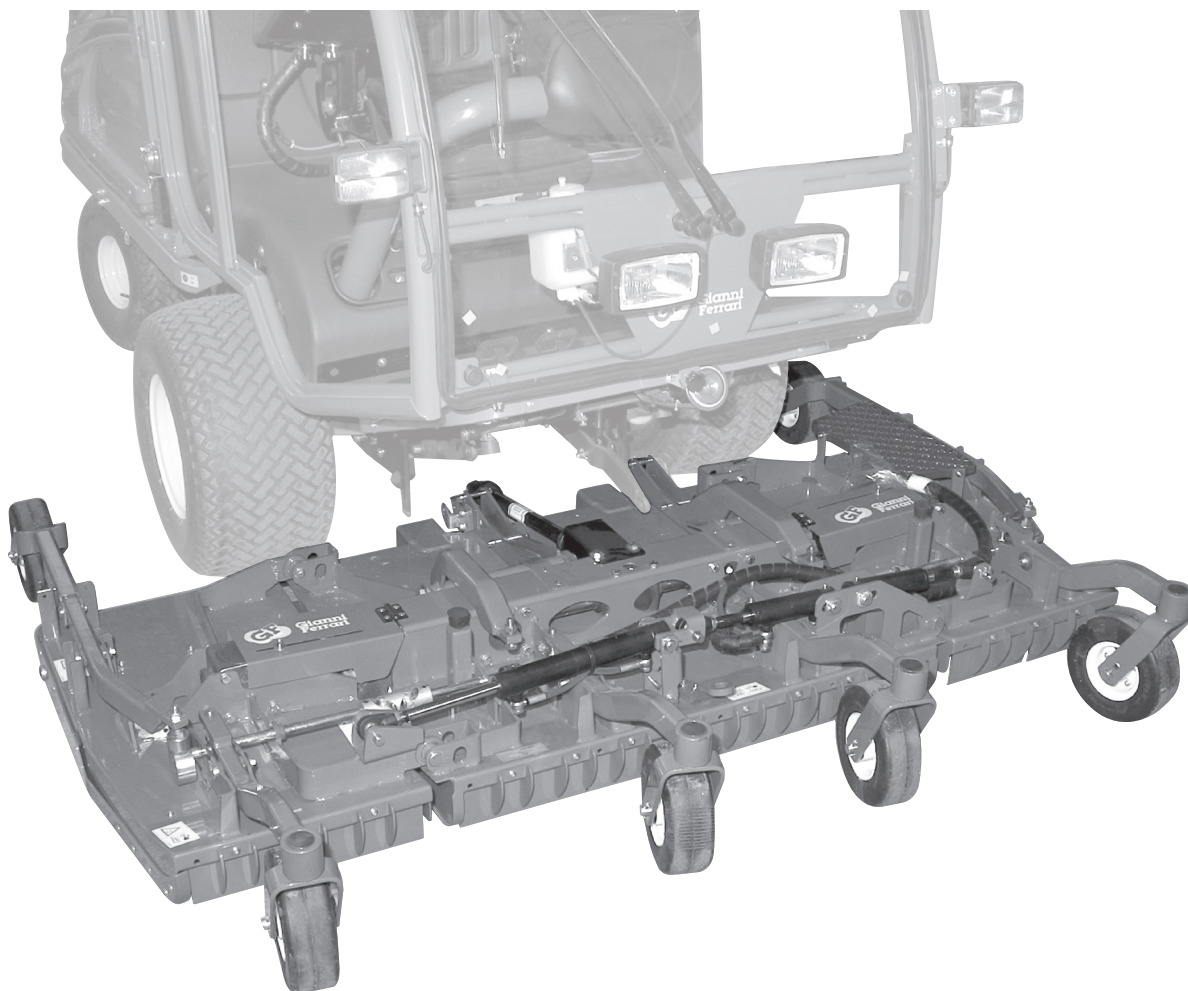

**Gianni
Ferrari**

A - 60 A - 64
A - 61 A - 65
A - 62 A - 66
A - 63 A - 67

Turb⁵

cm. 210 - flex

PIATTO CM. 210 SCARICO POSTERIORE
TONDEUSE CM. 210 EJECTION ARRIERE
MÄHWERK CM. 210 HECKAUSWURF
MOWERDECK CM. 210 REAR DISCHARGE