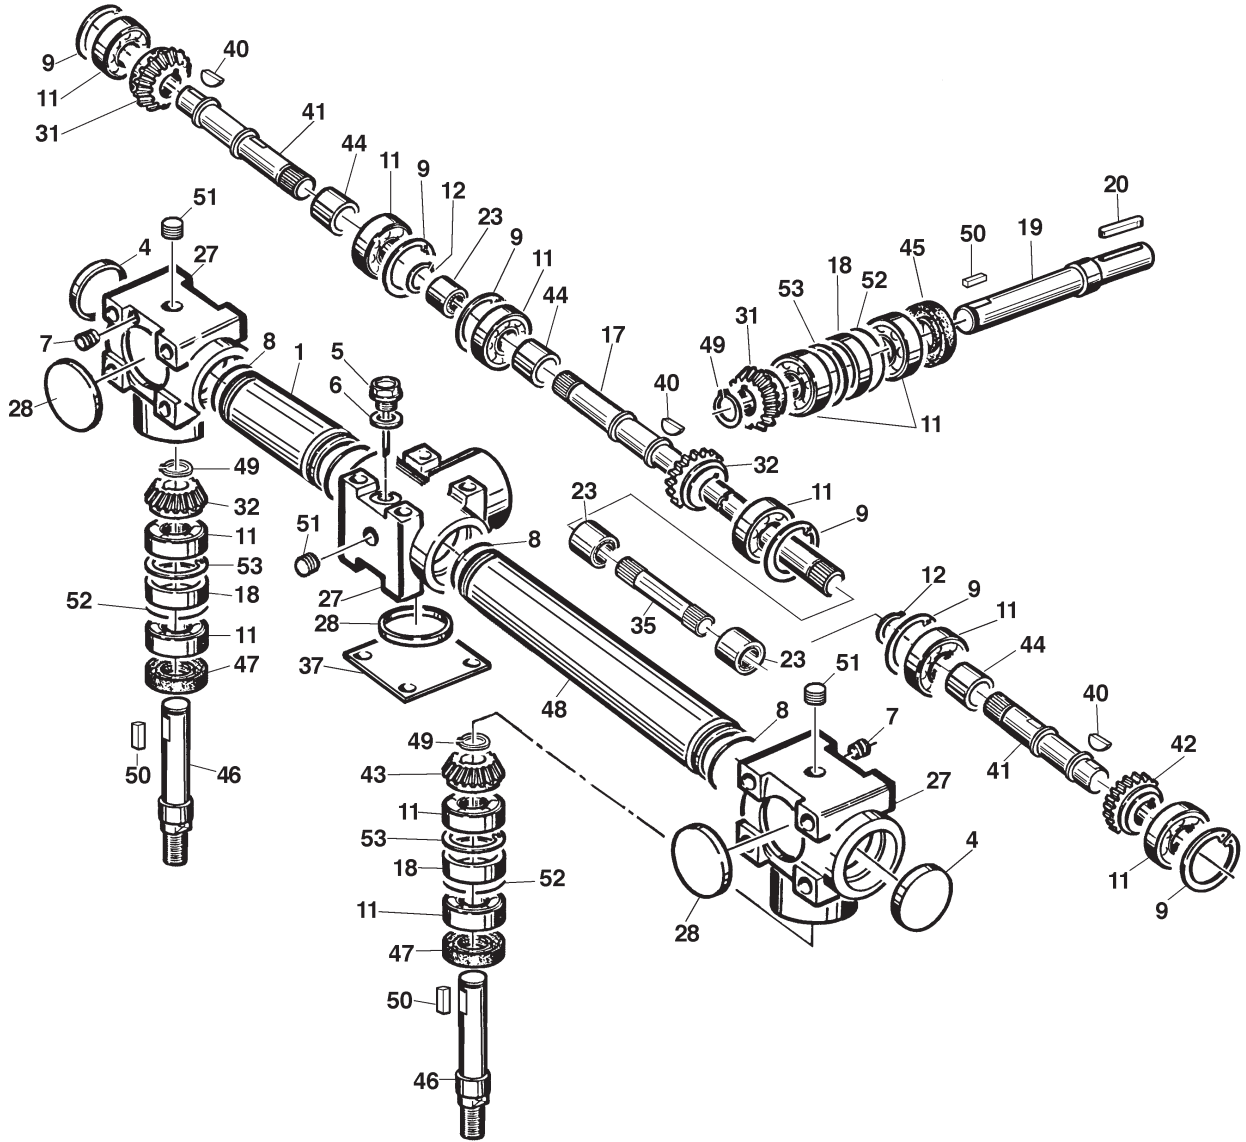

REF.	LEG.	CODE	Q.TY
1		01.40.00.0422	1
4		00.07.06.0020	2
5		00.85.01.0031	1
6		00.85.01.0032	3
7		00.85.01.0033	2
8		00.06.04.0490	4
9		00.03.01.0052	6
11		00.22.00.0400	12
12		00.03.00.0160	2
17		01.40.00.0392	1
18		01.40.00.0440	3
19		01.40.00.0400	1

REF.	LEG.	CODE	Q.TY
20		00.43.00.0110	1
23		01.40.00.0430	1
27		01.01.00.0070	3
28		00.07.06.0062	3
31		01.40.00.0133	2
32		01.40.00.0134	2
35		01.40.00.0990	1
37		01.50.00.3070	1
40		01.40.00.2052	3
41		01.40.00.0385	2
42		01.40.00.0135	1

REF.	LEG.	CODE	Q.TY
43		01.40.00.0136	1
44		01.40.00.2180	3
45		00.05.00.0010	1
46		01.40.00.0372	2
47		00.05.38.0052	2
48		01.40.00.0413	1
49		00.03.10.0020	3
50		00.43.06.0018	3
51		00.85.01.0030	3
52		00.03.21.1052	3
53		00.03.11.1052	3