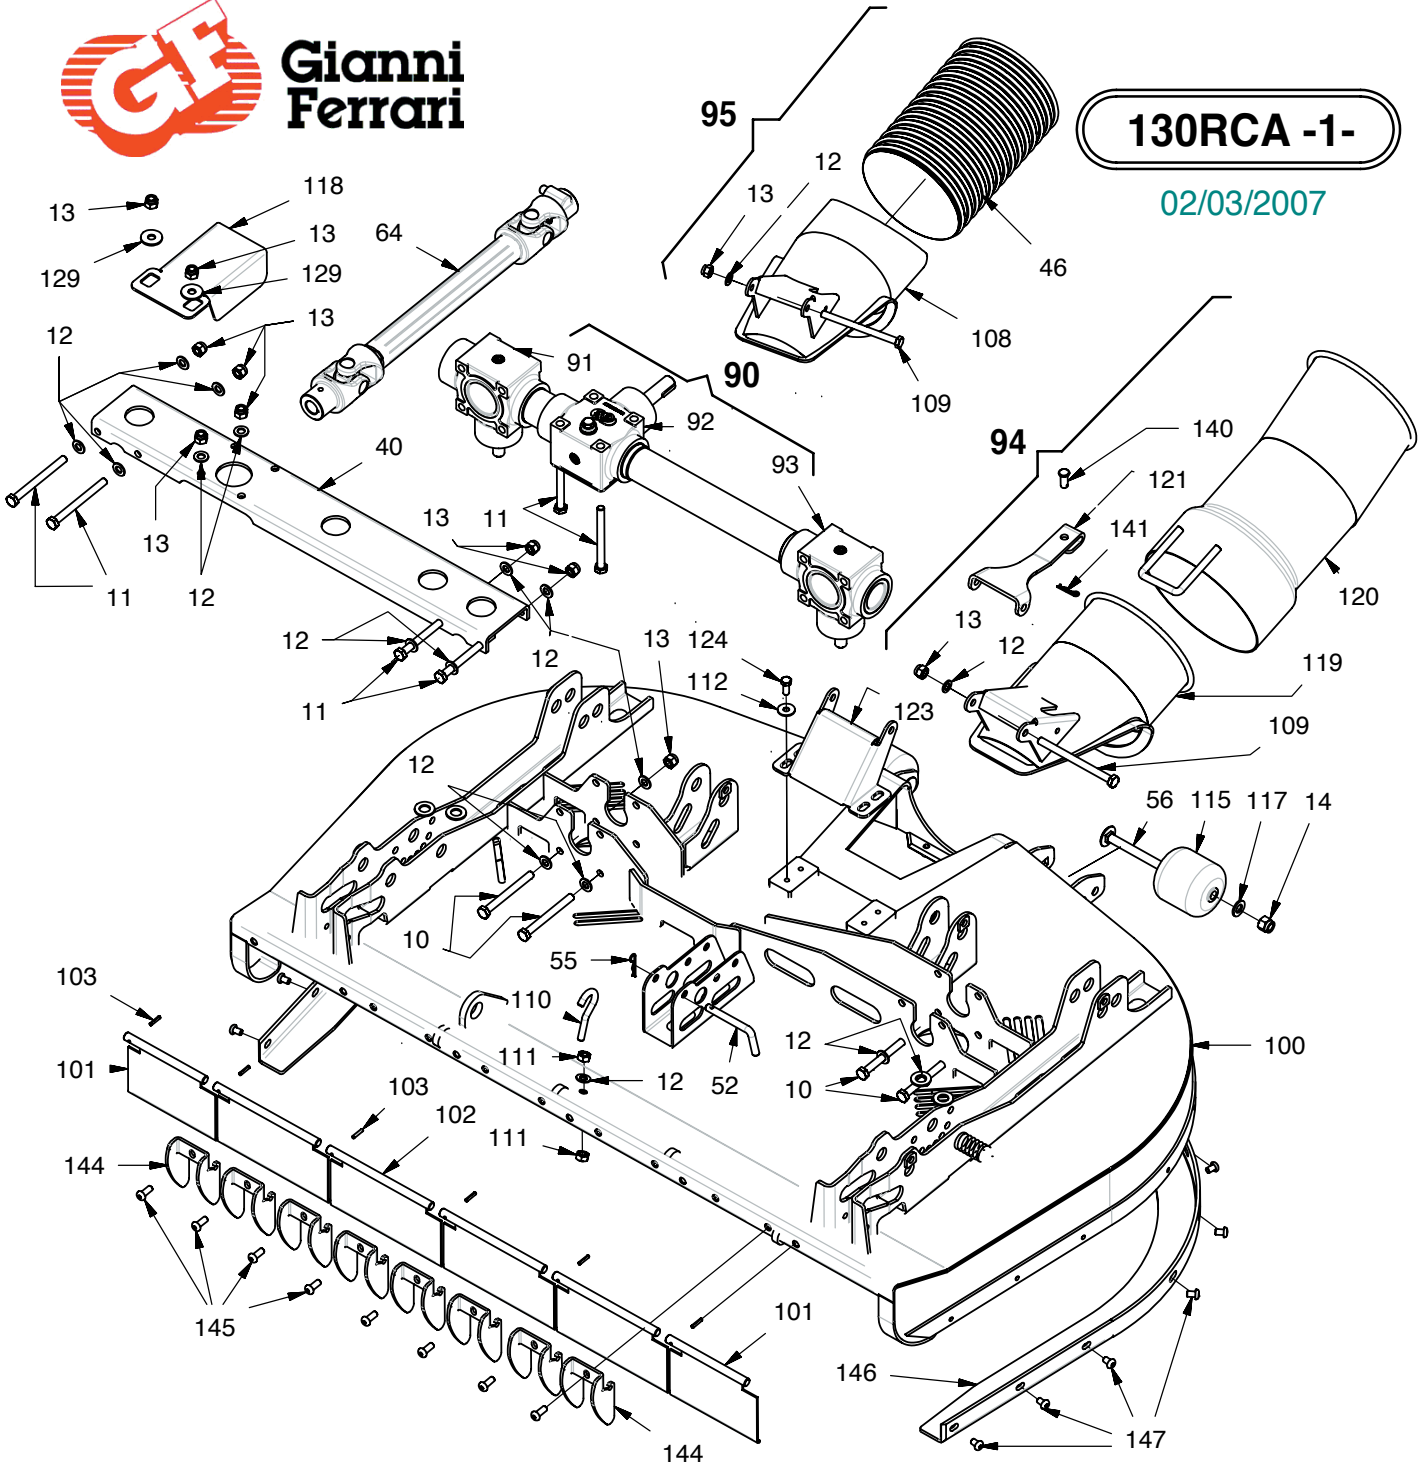

**Gianni
Ferrari**

130RCA -1-

02/03/2007

10		00.92.06.0220	4	93		01.90.00.0288	1				
11		00.92.06.0230	8	94	T124	01.90.00.2544	1	118		01.50.00.5830	1
12		00.68.01.0040	21	95	TG	01.90.00.1611	1	119	T124	01.50.01.2840	1
13		00.26.04.0070	13	100		01.50.01.2620	1	120	T124	01.50.01.2830	1
14		00.26.04.0080	2	101		01.50.01.2610	2	121	T124	01.50.01.2850	1
40		01.50.00.2970	1	102		01.50.01.2150	4	123		01.50.00.5063	1
46	TG	00.89.00.0030	0,5	103		00.83.09.1020	6	124		00.92.05.1070	4
52		01.50.00.2441	3	109		00.92.06.0250	1	129		00.68.02.0070	2
55		00.18.00.1010	5	108	TG	01.50.00.5700	1	140		00.33.03.0022	1
56		00.97.02.5120	2	110		01.50.01.2860	1	141		00.18.00.1011	1
64		00.39.00.0040	1	111		00.26.02.0080	2	144		01.50.01.2100	8
90		01.90.00.0286	1	112		00.68.02.0050	11	145		00.90.06.3080	8
91		01.90.00.0287	1	115		00.72.00.0230	2	146		01.50.01.2690	1
92		01.90.00.0282	1	117		00.68.01.0050	2	147		00.90.06.3040	20
Ref.	Leg.	Code	Q.ty	Ref.	Leg.	Code	Q.ty	Ref.	Leg.	Code	Q.ty