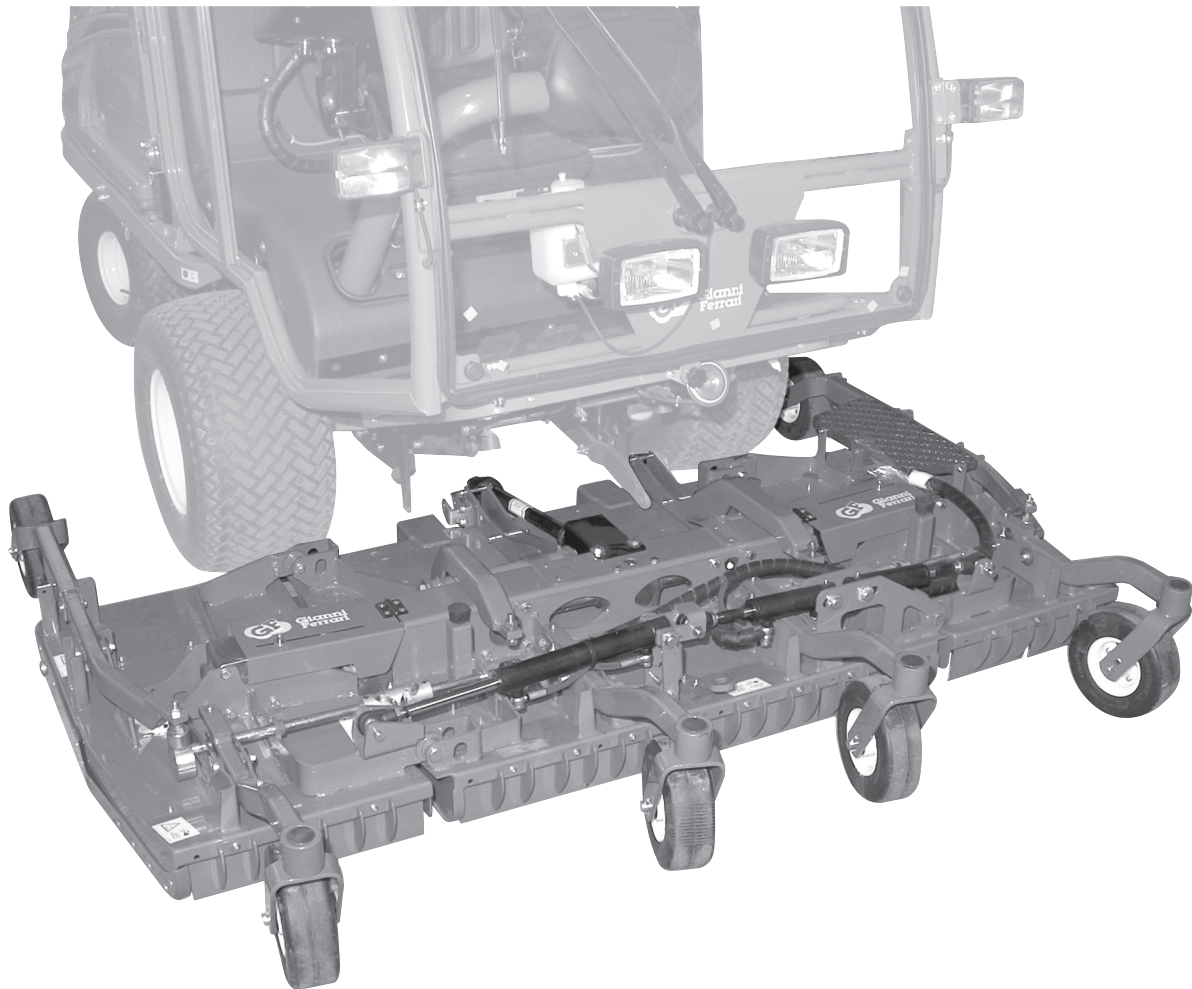

**Gianni
Ferrari**

A - 60 A - 64
A - 61 A - 65
A - 62 A - 66
A - 63 A - 67

Turb⁵

cm. 210 - flex

PIATTO CM. 210 SCARICO POSTERIORE
TONDEUSE CM. 210 EJECTION ARRIERE
MÄHWERK CM. 210 HECKAUSWURF
MOWERDECK CM. 210 REAR DISCHARGE