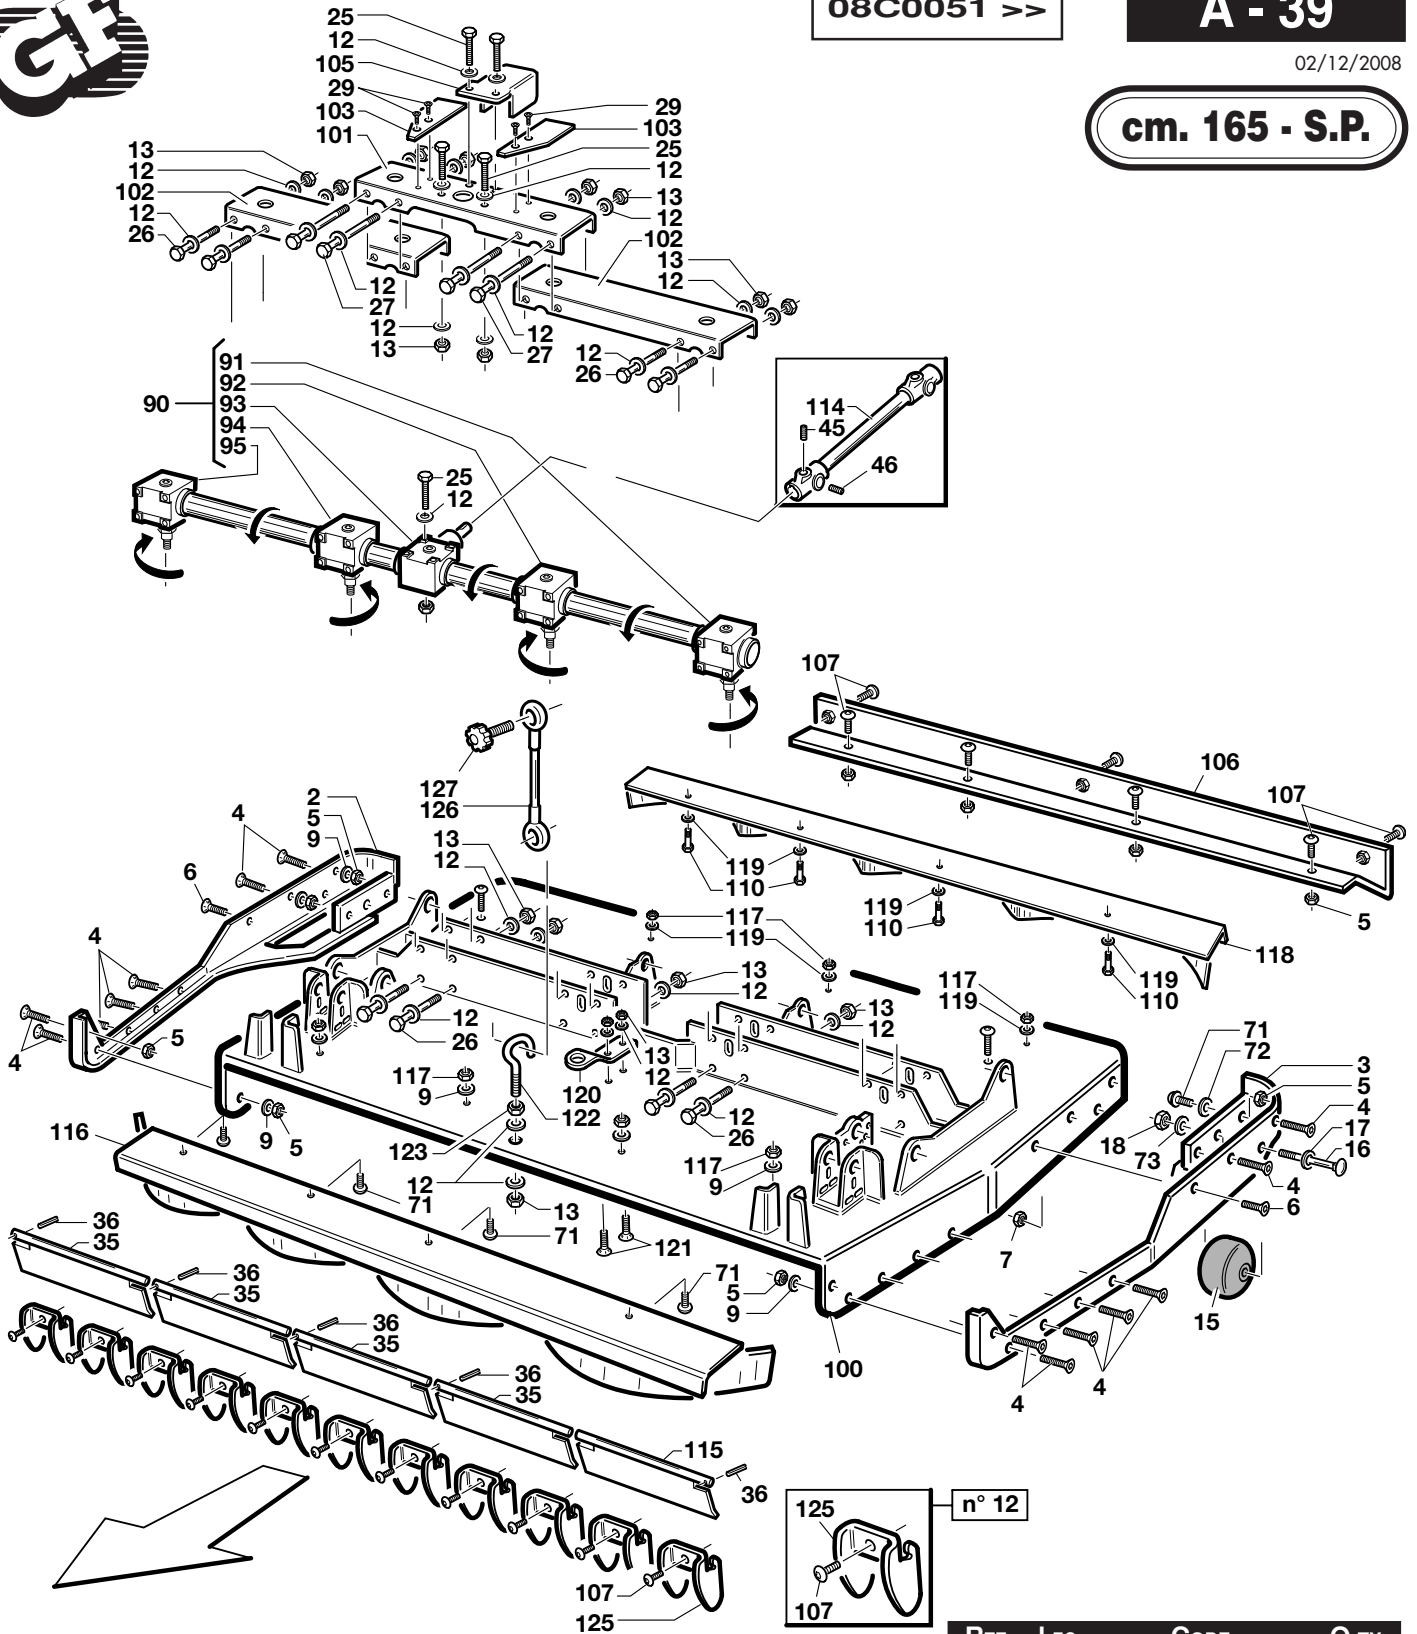

08C0051 >>

A - 39

02/12/2008

cm. 165 - S.P.

REF.	LEG.	CODE	Q.TY
2		01.50.00.8480	1
3		01.50.00.8490	1
4		00.95.05.0040	14
5		00.26.05.0060	28
6		00.95.05.0020	2
7		00.26.03.0060	2
9		00.68.01.0030	8
12		00.68.01.0040	40
13		00.26.04.0070	19
15		00.72.00.0240	2
16		00.97.02.5120	2
17		00.68.01.0070	2
18		00.26.04.0080	2
25		00.92.06.1080	4
26		00.92.06.0220	12
27		00.92.06.0250	4
29		00.95.06.0040	4

REF.	LEG.	CODE	Q.TY
35		01.50.00.8510	4
36		00.83.09.0020	5
45		00.96.05.0030	1
46		00.96.05.2020	1
71		00.90.06.3080	10
72		00.68.01.0030	6
73		00.68.01.0050	2
90		01.90.00.2150	1
91		01.90.00.1823	1
92		01.90.00.2153	1
93		01.90.00.2152	1
94		01.90.00.2151	1
95		91.90.00.1821	1
100		01.50.01.0060	1
101		01.50.01.0100	1
102		01.50.01.0460	2
103		01.50.00.8670	2

REF.	LEG.	CODE	Q.TY
105		01.50.00.5830	1
106		01.50.01.0740	1
107		00.90.06.3060	19
110		00.92.05.1070	4
114		00.39.00.0101	1
115		01.50.00.8515	1
116		01.50.01.1300	1
117		00.26.04.0060	4
118	MU	01.50.01.1230	1
119		00.68.02.0050	8
120		01.50.01.0750	1
121		00.95.06.0080	2
122		01.50.01.2860	1
123		00.26.02.0080	1
125		01.50.01.4480	12
126		01.50.01.1880	1
127		00.45.01.0127	1