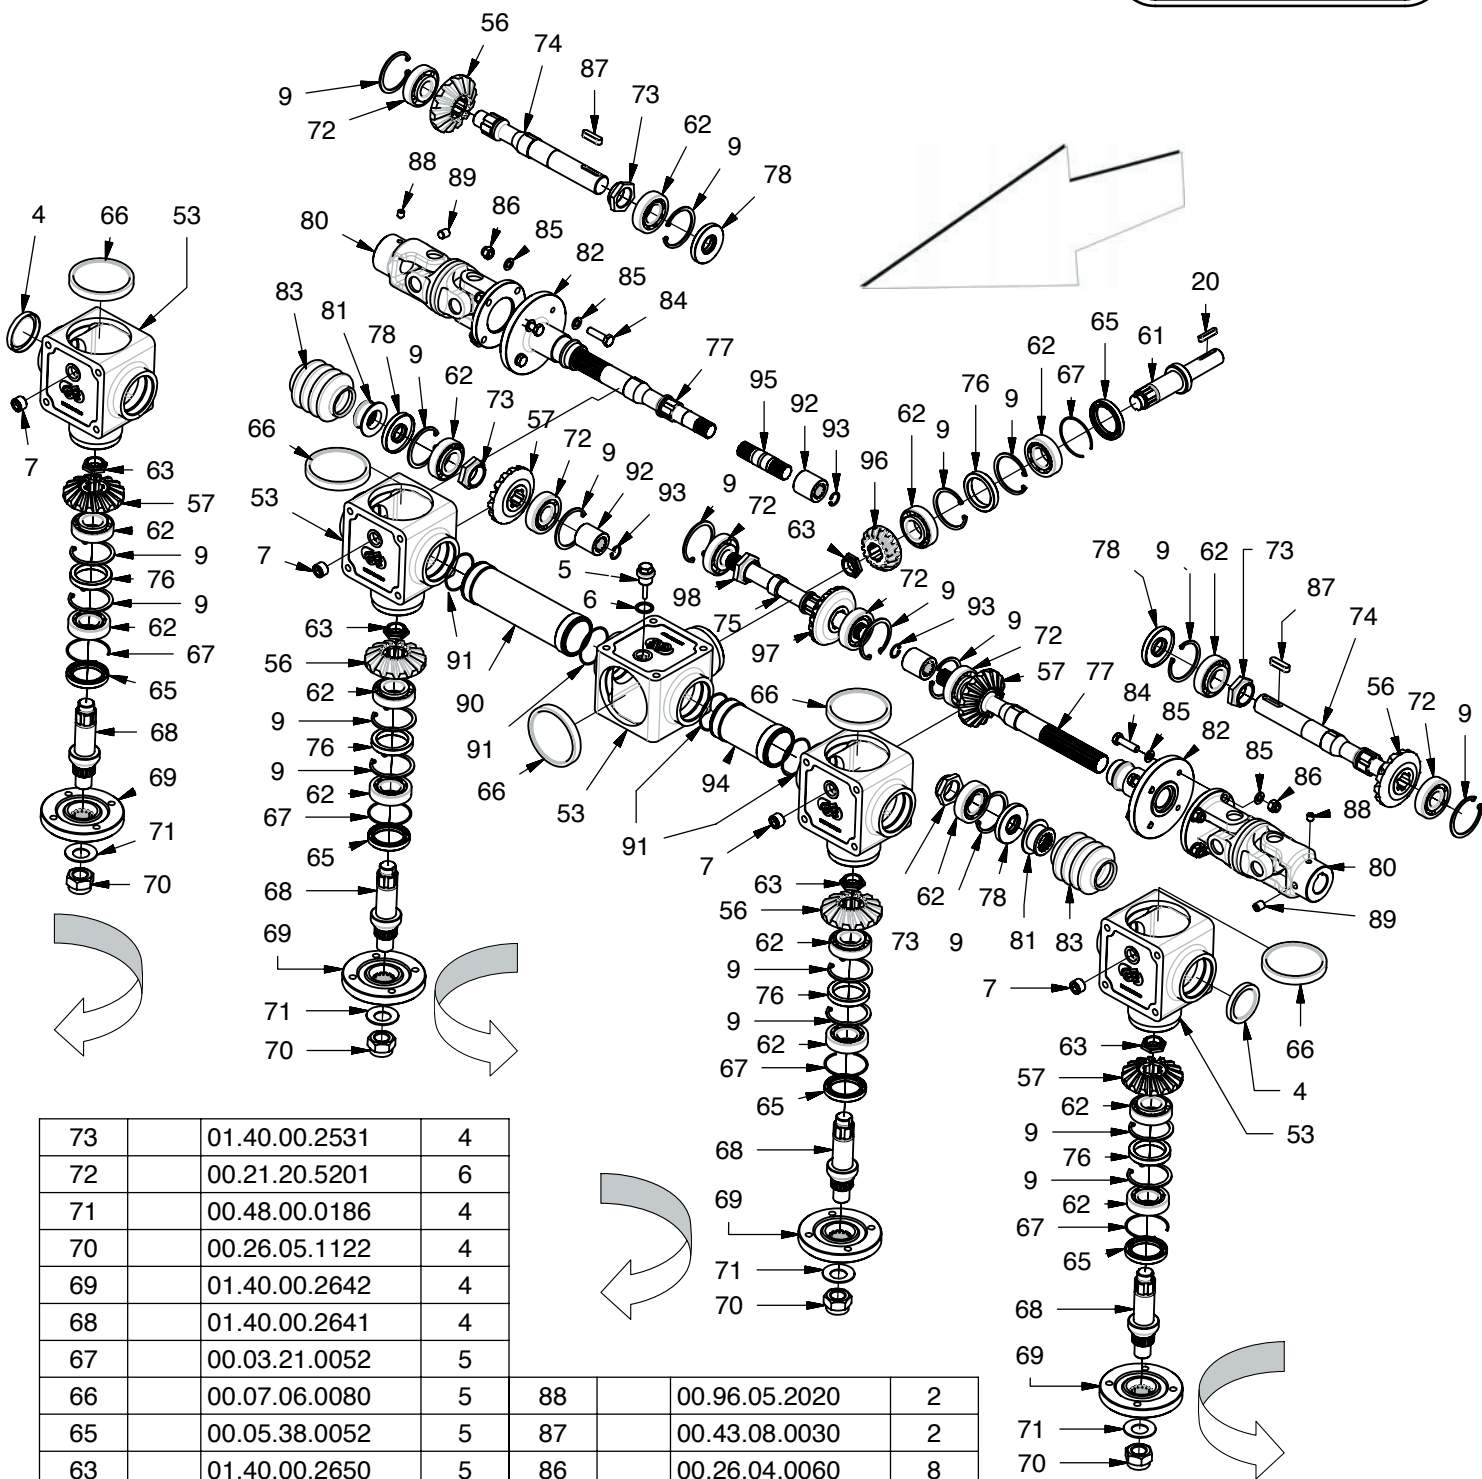

Gianni Ferrari

A 66

01.90.00.2520

cm 210 flex

73	01.40.00.2531	4	
72	00.21.20.5201	6	
71	00.48.00.0186	4	
70	00.26.05.1122	4	
69	01.40.00.2642	4	
68	01.40.00.2641	4	
67	00.03.21.0052	5	
66	00.07.06.0080	5	
65	00.05.38.0052	5	
63	01.40.00.2650	5	
62	00.21.25.5201	14	
61	01.40.00.2620	1	
57	01.40.00.2604	4	
56	01.40.00.2605	4	
53	01.01.00.0280	5	
20	00.43.00.0110	1	
9	00.03.01.0052	20	
7	01.85.01.0033	4	
6	00.85.01.0032	1	
5	01.85.01.0031	1	
4	00.07.06.0020	2	
Ref.	Leg.	Code	Q.ty

88	00.96.05.2020	2	
87	00.43.08.0030	2	
86	00.26.04.0060	8	
85	00.68.01.0030	16	
84	00.92.05.0100	8	
83	00.07.01.0123	2	
82	01.40.00.4230	2	
81	01.40.00.4240	2	
80	00.39.00.0110	2	
78	00.05.00.0010	4	
77	01.40.00.4220	2	
76	01.40.00.3270	5	
75	01.40.00.2611	1	
74	01.40.00.4210	2	
Ref.	Leg.	Code	Q.ty

98	01.40.00.2532	1	
97	01.40.00.2600	1	
96	01.40.00.2603	1	
95	01.40.00.4310	1	
94	01.40.00.4300	1	
93	00.03.01.0017	3	
92	01.40.00.0430	3	
91	00.06.04.0490	4	
90	01.40.00.4290	1	
89	00.96.06.0020	2	
Ref.	Leg.	Code	Q.ty