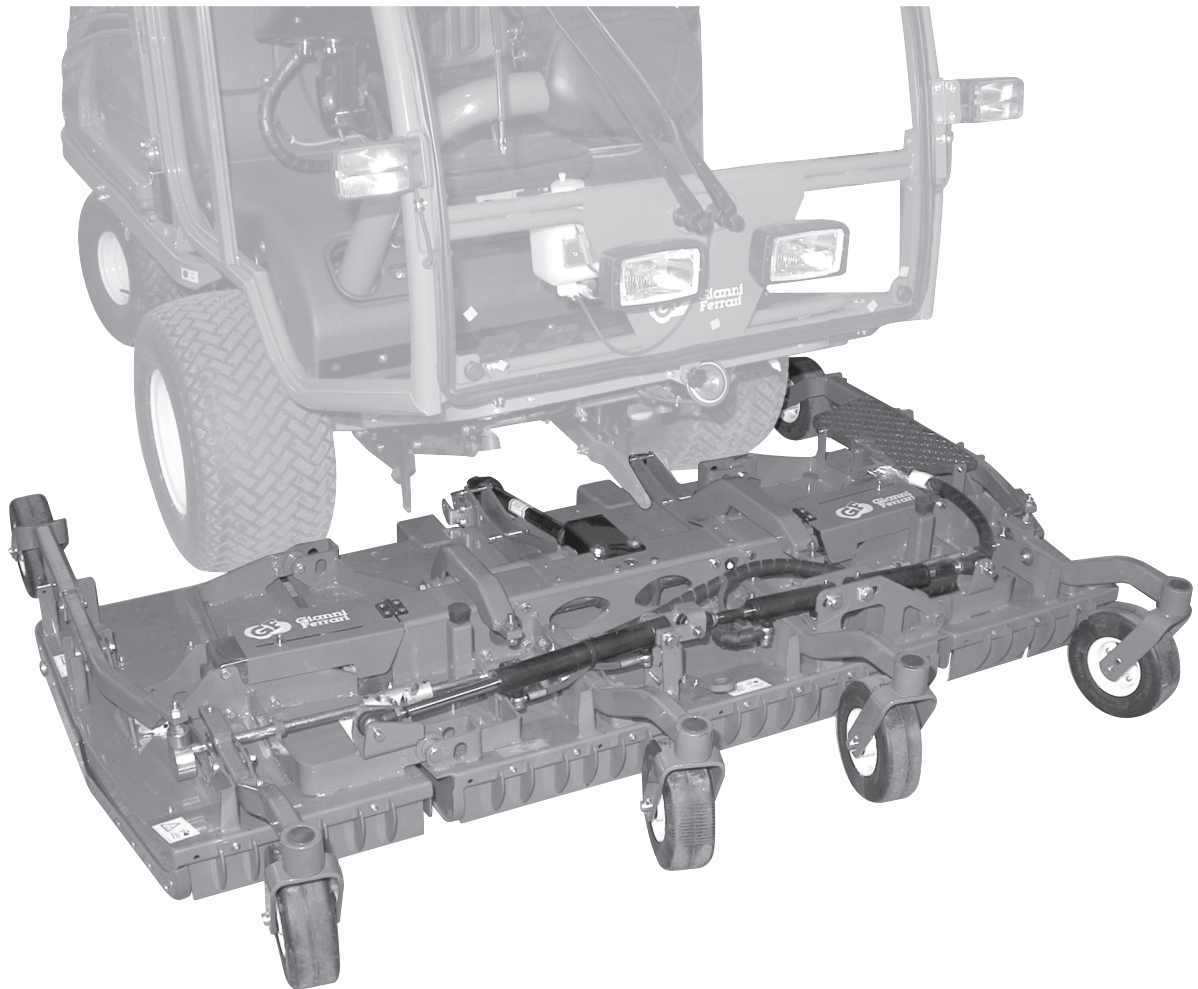

**Gianni
Ferrari**

A - 60 A - 64
A - 61 A - 65
A - 62 A - 66
A - 63 A - 67

Turb⁵

cm. 210 - flex

PIATTO CM. 210 SCARICO POSTERIORE
TONDEUSE CM. 210 EJECTION ARRIERE
MÄHWERK CM. 210 HECKAUSWURF
MOWERDECK CM. 210 REAR DISCHARGE