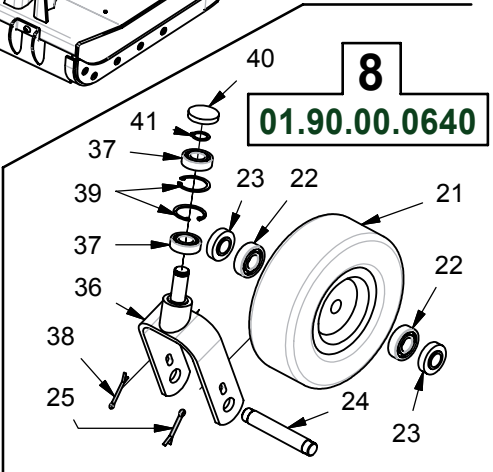

Gianni Ferrari

A 63

cm 210 flex

01.90.00.2501

Ref	Leg.	Code	Q.t	Ref	Leg.	Code	Q.t
17		01.40.00.4360	2	35		00.92.06.1080	4
16		01.50.01.2320	2	34		00.68.07.0080	4
15		00.07.01.0210	2	33		01.50.00.7560	1
14		01.40.00.4321	2	32		01.50.00.7550	1
13		01.50.01.2340	1	31		00.03.10.0016	2
12		01.50.01.2330	1	30		01.40.00.2690	2
11		00.92.05.1040	6	29		01.40.00.3140	4
10		00.68.02.0050	6	28		00.48.00.0186	22
9		01.50.00.2310	6	27		01.50.01.2110	1
8		01.90.00.0640	4	26		01.50.01.2120	1
7		00.26.02.0100	8	25		00.18.04.0075	4
6		00.68.01.0060	8	24		01.50.00.0800	2
5		00.92.08.1100	6	23		01.30.00.0180	4
4		01.50.01.0420	4	22		00.22.00.0230	4
3	A.62	01.90.00.2507	1	21		00.72.00.0204	2
2	A.61	01.90.00.2506	1	20		00.18.00.1010	6
1	A.60	01.90.00.2505	1	19		01.50.00.2441	4
				18		00.18.04.0065	2