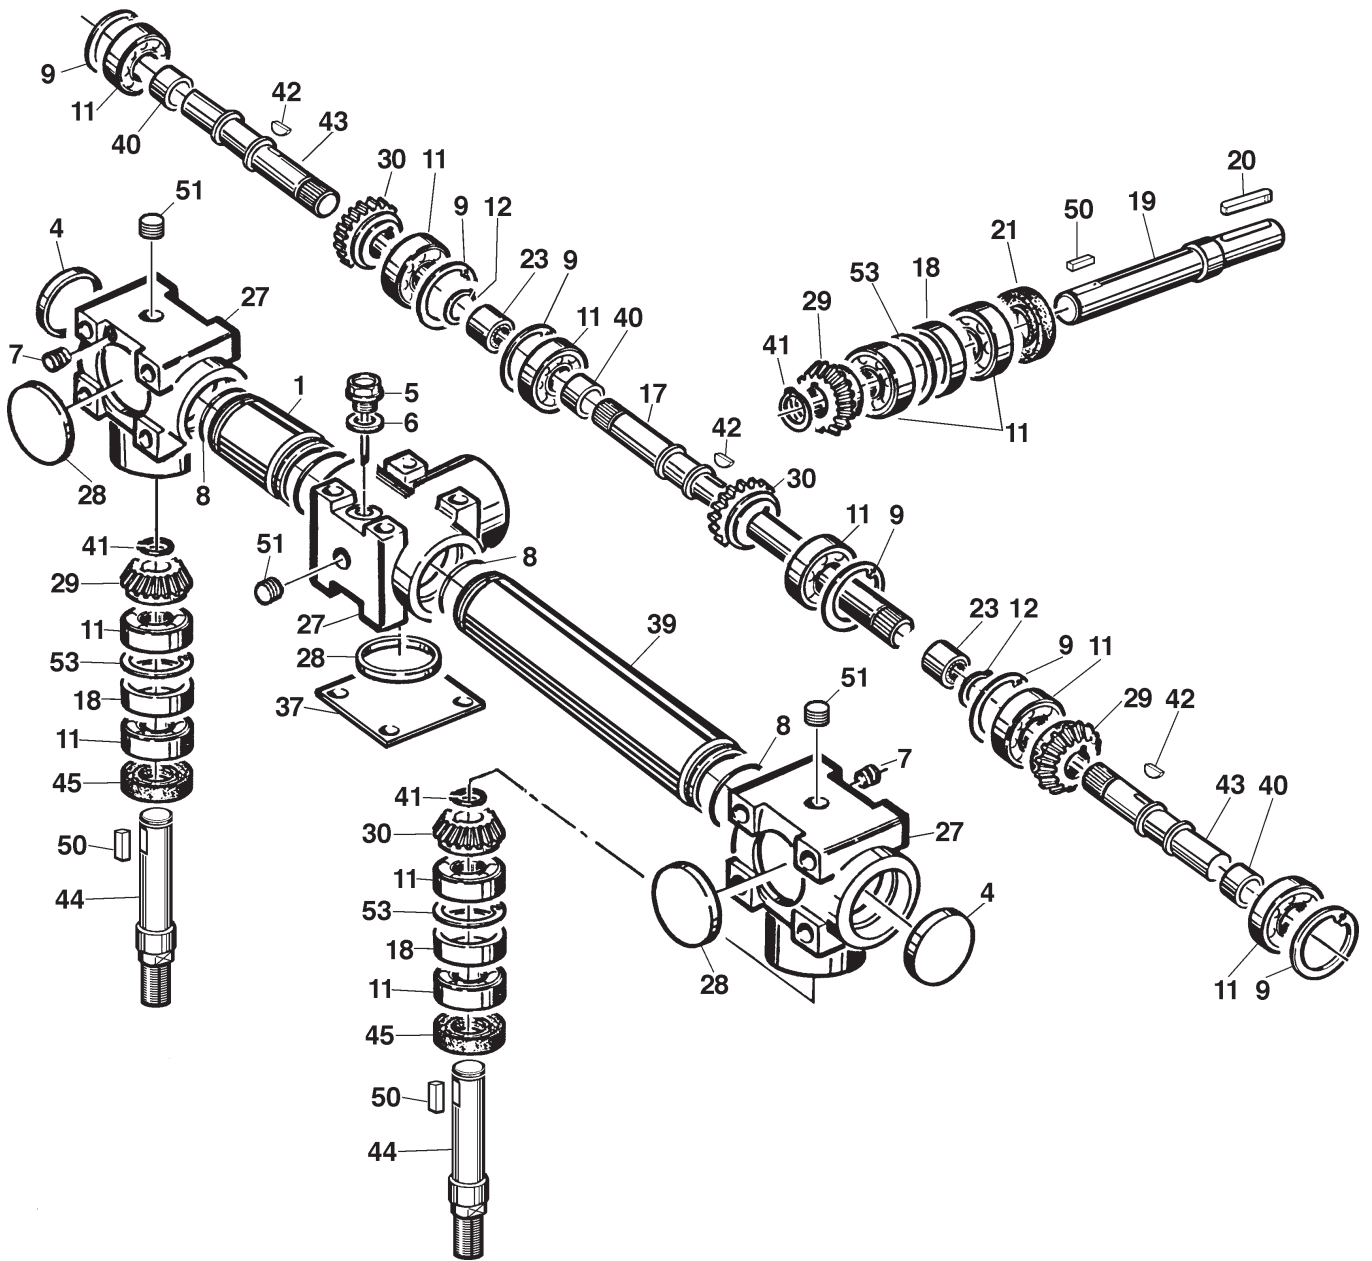

REF.	LEG.	CODE	Q.TY
1		01.40.00.0422	1
4		00.07.06.0020	2
5		00.85.01.0031	1
6		00.85.01.0032	3
7		00.85.01.0033	2
8		00.06.04.0490	4
9		00.03.01.0052	6
11		00.22.00.0400	12
12		00.03.00.0160	3
17		01.40.00.0392	1
18		01.40.00.0440	3
19		01.40.00.0400	1
20		00.43.00.0110	1
21		00.05.00.0010	1
23		01.40.00.0430	2
27		01.01.00.0070	3

REF.	LEG.	CODE	Q.TY
28		00.07.06.0062	3
29		01.40.00.0131	3
30		01.40.00.0132	3
37		01.50.00.3070	1
39		01.40.00.0412	1
40		01.40.00.2180	3
41		00.03.10.0020	3
42		01.40.00.2052	3
43		01.40.00.0385	2
44		01.40.00.0372	2
45		00.05.38.0052	2
50		00.43.06.0018	3
51		00.85.01.0030	3
53		00.03.11.1052	3