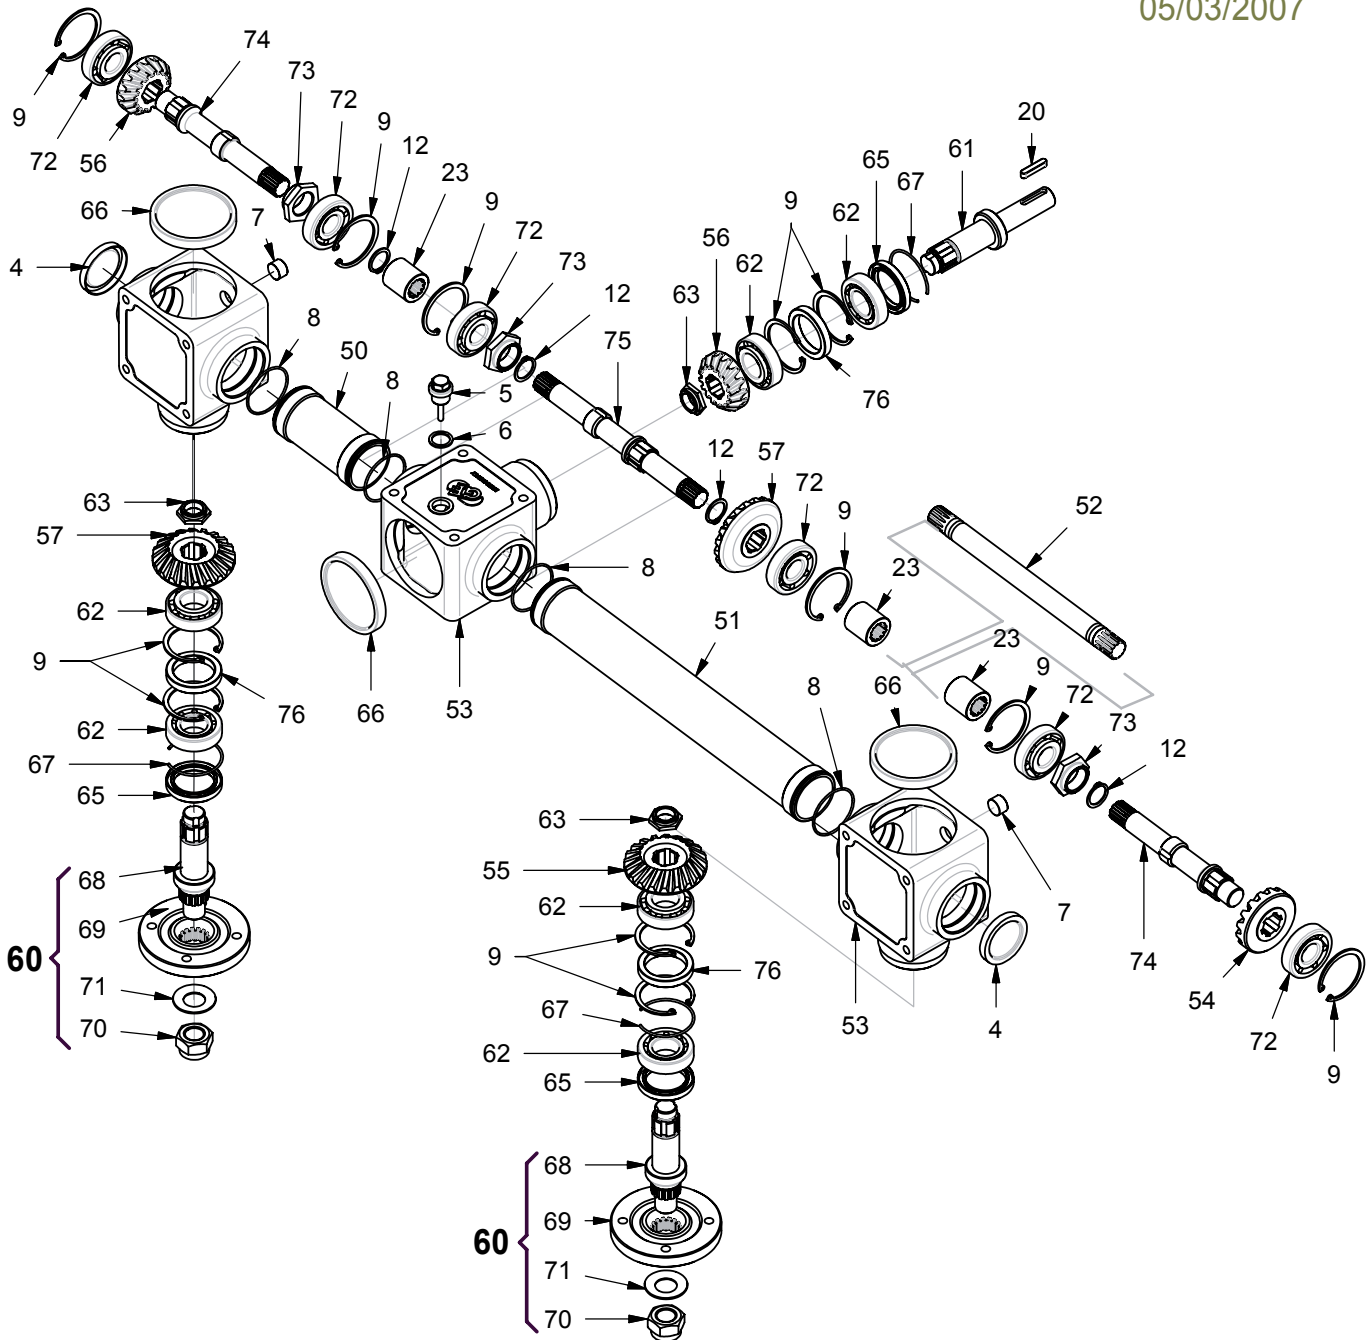

4		00.07.06.0020	2	52		01.40.00.2550	1	66		00.07.06.0080	3
5		00.85.01.0031	1	53		01.01.00.0280	3	67		00.03.21.0052	3
6		00.85.01.0032	1	54		01.40.00.2602	1	68		01.40.00.2641	2
7		00.85.01.0033	2	55		01.40.00.2601	1	69		01.40.00.2642	2
8		00.06.04.0490	4	56		01.40.00.2603	2	70		00.26.05.1122	2
9		00.03.01.0052	12	57		01.40.00.2600	2	71		00.48.00.0186	2
12		00.03.00.0160	4	60	Kit	01.40.00.2640	2	72		00.21.20.5201	6
20		00.43.00.0110	1	61		01.40.00.2620	1	73		01.40.00.2532	3
23		01.40.00.0430	3	62		00.21.25.5201	6	74		01.40.00.2631	2
50		01.40.00.0423	1	63		01.40.00.2650	3	75		01.40.00.2611	1
51		01.40.00.0415	1	65		00.05.38.0052	3	76		01.40.00.3270	3
Ref.	Leg.	Code	Q.ty	Ref.	Leg.	Code	Q.ty	Ref.	Leg.	Code	Q.ty