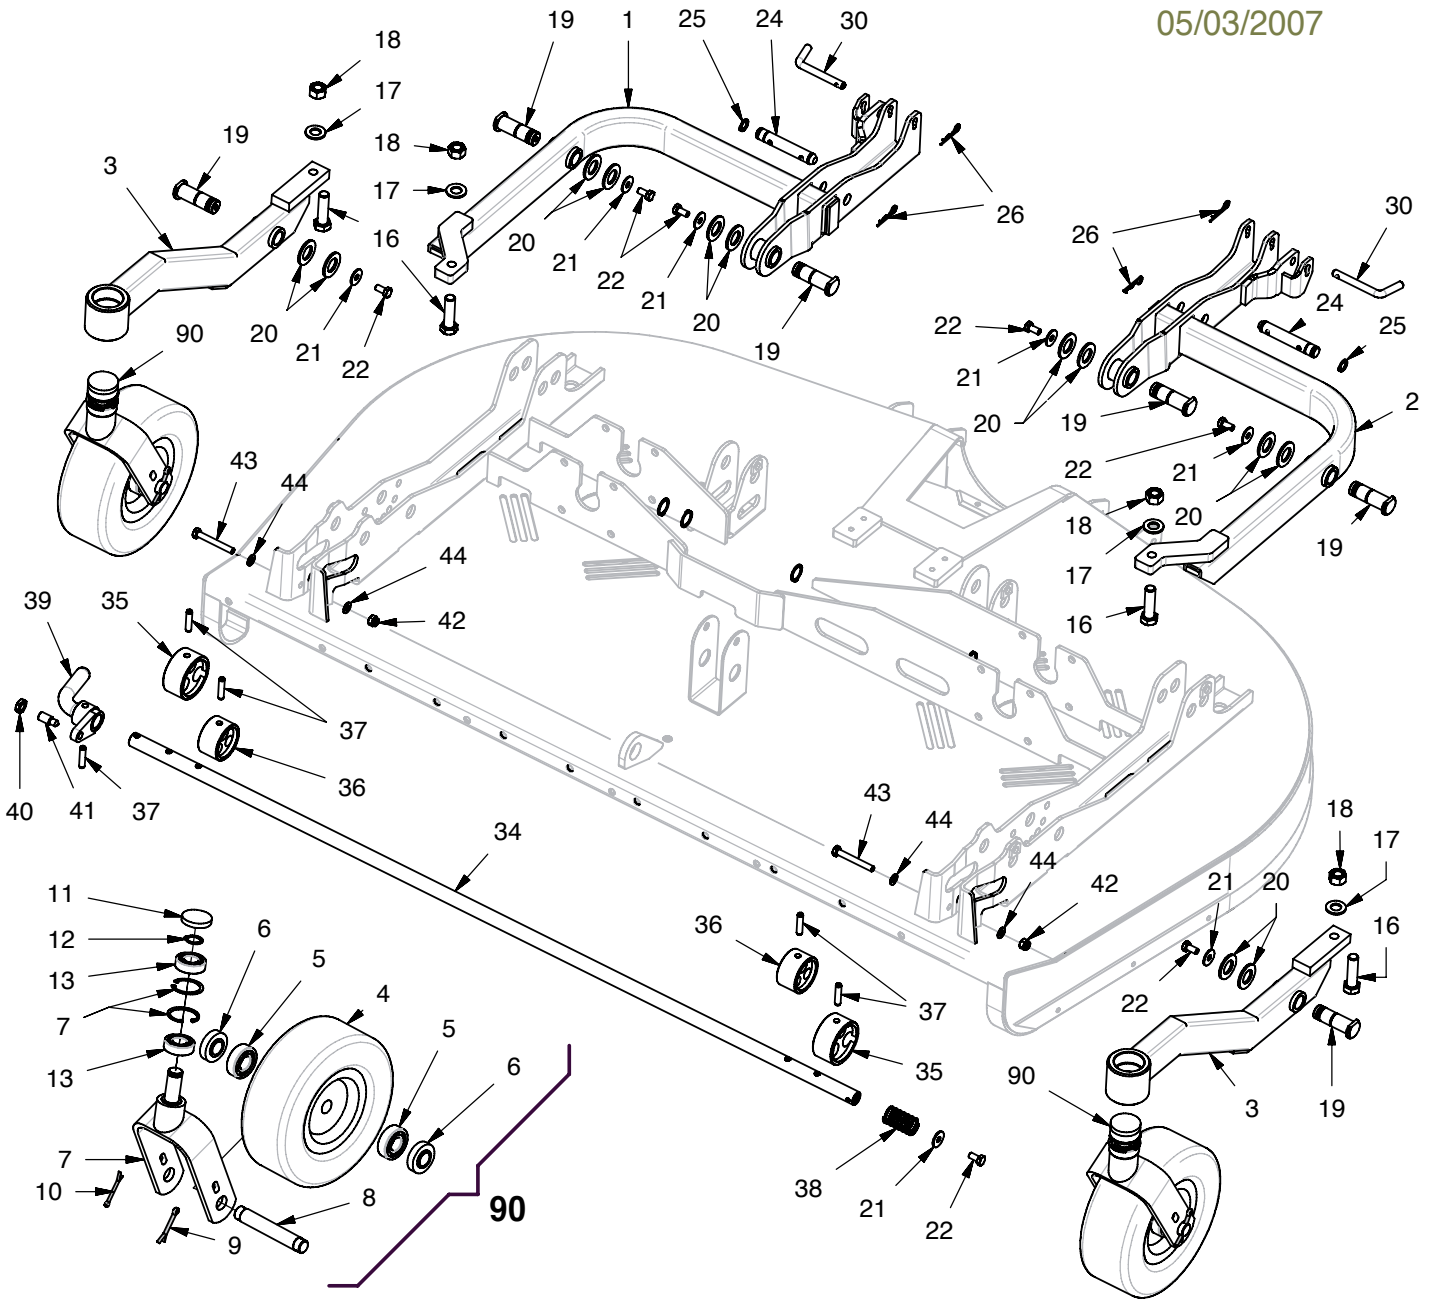

**Gianni
Ferrari**

150RCA -2-

05/03/2007

1	T124	01.50.01.2570	1	12		00.03.10.0020	1	30		01.50.00.2441	2
1	PG	01.50.01.2880	1	13		00.22.00.0210	2	34		01.40.00.4380	1
2	T124	01.50.01.2580	1	14		00.03.01.0042	2	35		01.40.00.4250	2
2	PG	01.50.01.2890	1	16		00.92.08.1100	4	36		01.40.00.3680	2
3		01.50.01.0420	2	17		00.68.01.0060	4	37		00.83.14.0036	5
4		00.72.00.0204	1	18		00.26.02.0100	4	38		00.47.00.0230	1
5		00.22.00.0230	2	19		01.50.00.2310	6	39		01.50.00.8591	1
6		01.30.00.0180	2	20		00.68.01.0090	12	40		00.26.03.0090	1
7		01.50.00.1241	1	21		00.68.02.0050	7	41		00.96.07.0091	1
8		01.50.00.0800	1	22		00.92.05.1040	7	42		00.26.04.0060	2
9		00.18.04.0075	1	24		01.40.00.2690	2	43		00.92.05.0160	2
10		00.18.04.0075	1	25		00.03.10.0016	2	44		00.68.01.0030	4
11		00.07.06.0010	1	26		00.18.00.1010	4	90		01.90.00.0640	2
Ref.	Leg.	Code	Q.ty	Ref.	Leg.	Code	Q.ty	Ref.	Leg.	Code	Q.ty