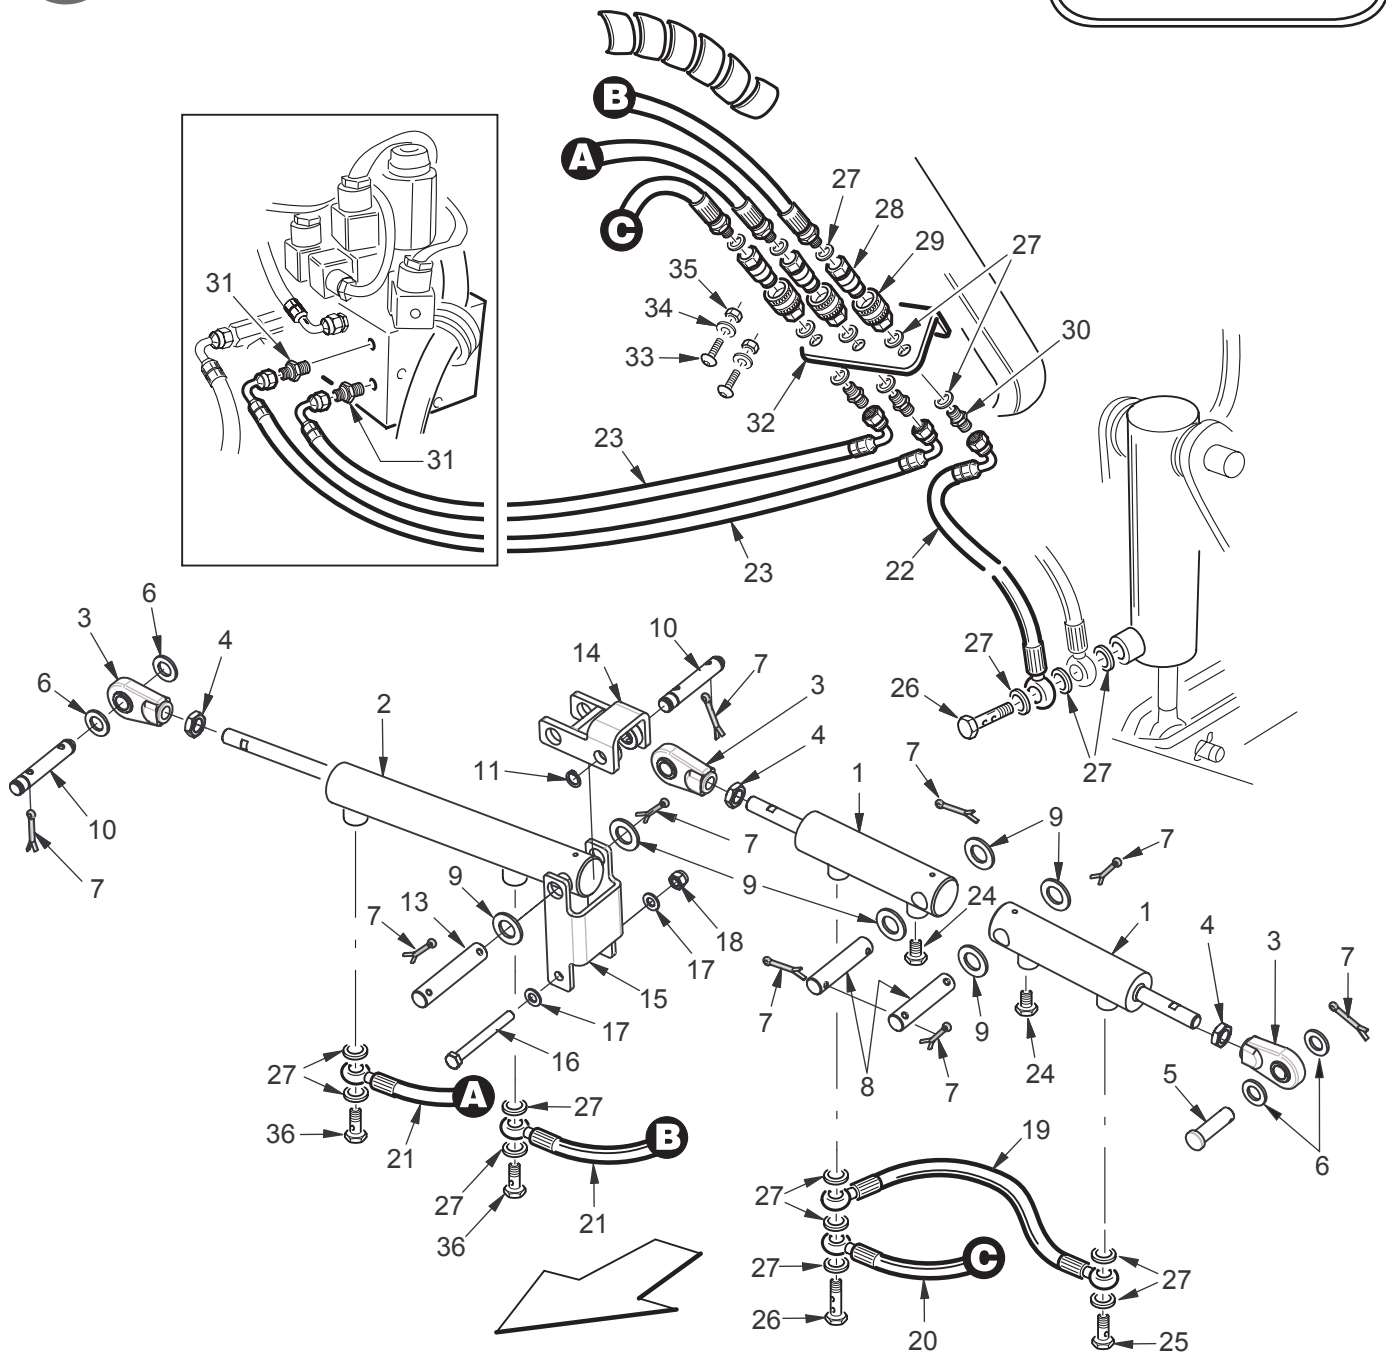

**Gianni
Ferrari**

A 67

cm 210 flex

Ref.	Leg.	Code	Q.ty	Ref.	Leg.	Code	Q.ty	Ref.	Leg.	Code	Q.ty
1		00.58.00.0040	2	14		01.50.01.2070	1	26		00.41.00.0124	2
2		00.58.00.0030	1	15		01.50.01.2080	1	27		00.41.00.0060	21
3		00.78.04.0016	3	16		00.92.06.0210	1	28		00.41.00.0470	3
4		00.26.03.1110	3	17		00.68.01.0040	2	29		00.41.00.0460	3
5		01.40.00.4360	1	18		00.26.04.0070	1	30		00.41.00.0450	3
6		00.68.01.0070	4	19		00.41.00.1670	1	31		00.41.00.0110	2
7		00.18.04.0075	9	20		00.41.00.3190	1	32		01.50.01.2400	1
8		01.40.00.2290	2	21		00.41.00.3200	2	33		00.90.04.3100	2
9		00.68.01.0090	6	22		00.41.00.3210	1	34		00.68.01.0020	2
10		01.40.00.2690	2	23		00.41.00.3220	2	35		00.26.04.0040	2
11		00.03.10.0016	1	24		00.85.01.0020	2	36		00.41.00.0122	2
13		01.40.00.2291	1	25		00.41.00.0120	1				