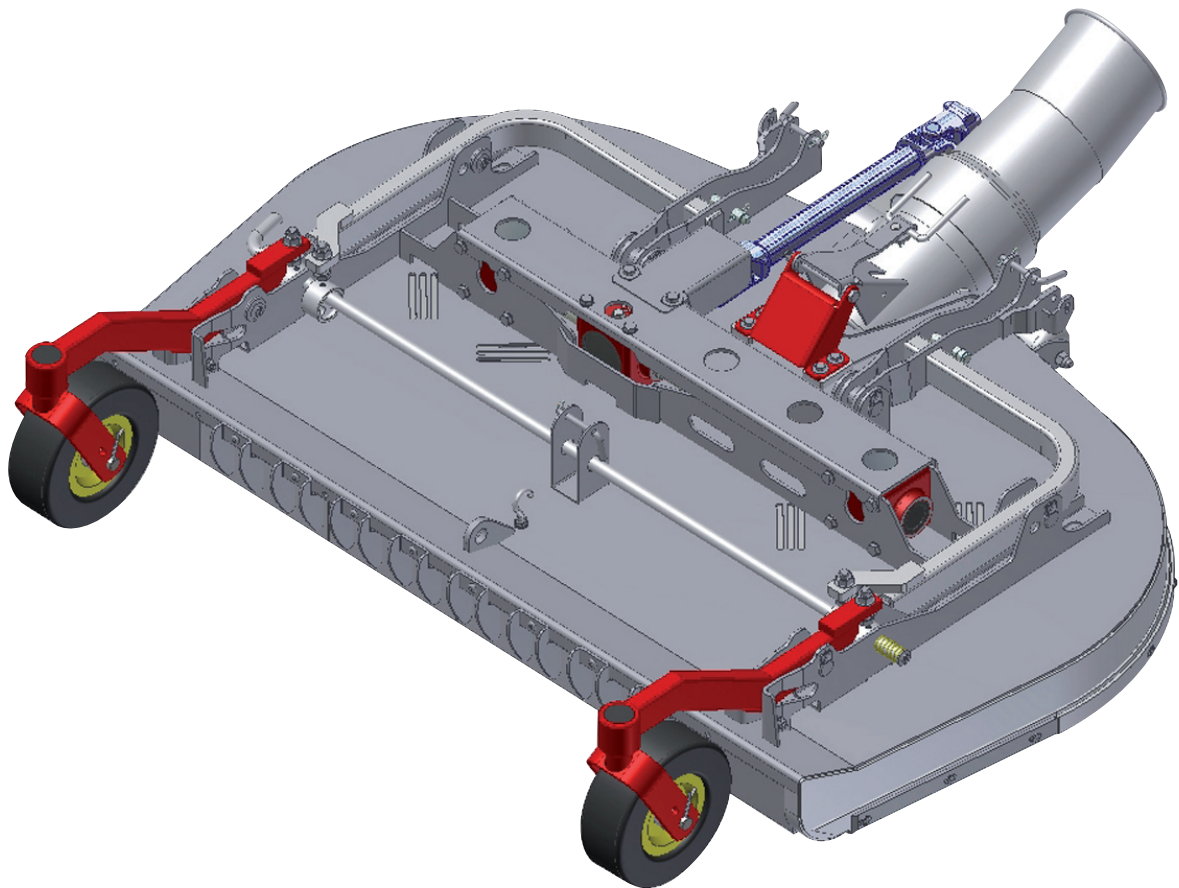

**Gianni
Ferrari**

TURBO **TURBO^W**
TURBO **TURBO**

cm. 150 - RCA

RASAERBA CM. 150 RCA
TONDEUSE CM. 150 RCA
MÄHWERK CM. 150 RCA
MOWERDECK CM. 150 RCA

CATALOGO PARTI DI RICAMBIO
CATALOGUE PIECES DETACHEES
ERSATZTEILKATALOG
PARTS MANUAL