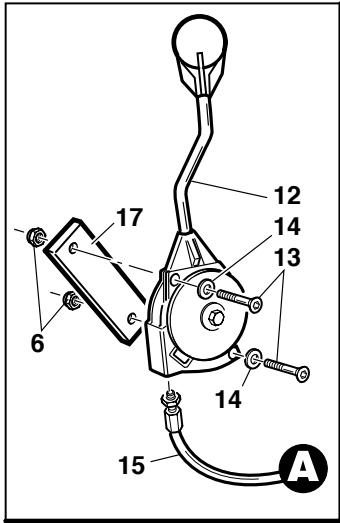

<< TS06L23

TS06L23 >>

<< TS06L23 >>

REF.	LEG.	CODE	Q.TY
1		01.50.00.8120	1
2		00.89.00.0033	0,62
3		01.50.00.8130	1
4		00.92.03.1070	2
5		00.68.01.0020	4
6		00.26.04.0040	5
7		01.50.00.8140	1
8		01.50.00.8150	1
10		00.99.00.0240	2
11		00.95.04.0030	8
12		00.25.00.0060	1
13		00.95.04.0060	2
14		00.68.01.0020	2
15		00.25.01.0130	1
16		00.52.00.0030	1
17		01.50.00.8160	1

REF.	LEG.	CODE	Q.TY
18		00.90.02.0110	1
19		00.68.01.0009	2
20		00.26.04.0020	1
21		00.99.00.0210	1
22		00.99.00.0211	1
23		01.50.00.8290	1
24		00.26.04.0060	4
25		00.68.02.0050	4
26		01.50.00.5900	2
27		01.29.00.0030	1
31		01.50.01.3500	1
32		00.89.00.0035	1
33		01.50.01.3410	1
34		01.50.01.3490	1
35		01.50.01.3430	2
36		00.92.06.0140	2
37		00.68.01.0040	4

REF.	LEG.	CODE	Q.TY
38		00.26.04.0070	2
39		01.50.01.3450	2
40		01.29.00.0130	4
41		00.92.03.0110	9
42		00.68.01.0020	20
43		00.26.04.0040	17
44		00.99.00.0240	2
45		00.95.04.0030	4
46		00.92.03.1070	4
47		01.50.01.3420	1
48		00.52.00.0030	1
49		00.92.01.1040	1
50		01.29.00.0120	1
51		01.50.01.3440	1
52		01.50.01.3510	1
53		00.29.02.0210	2