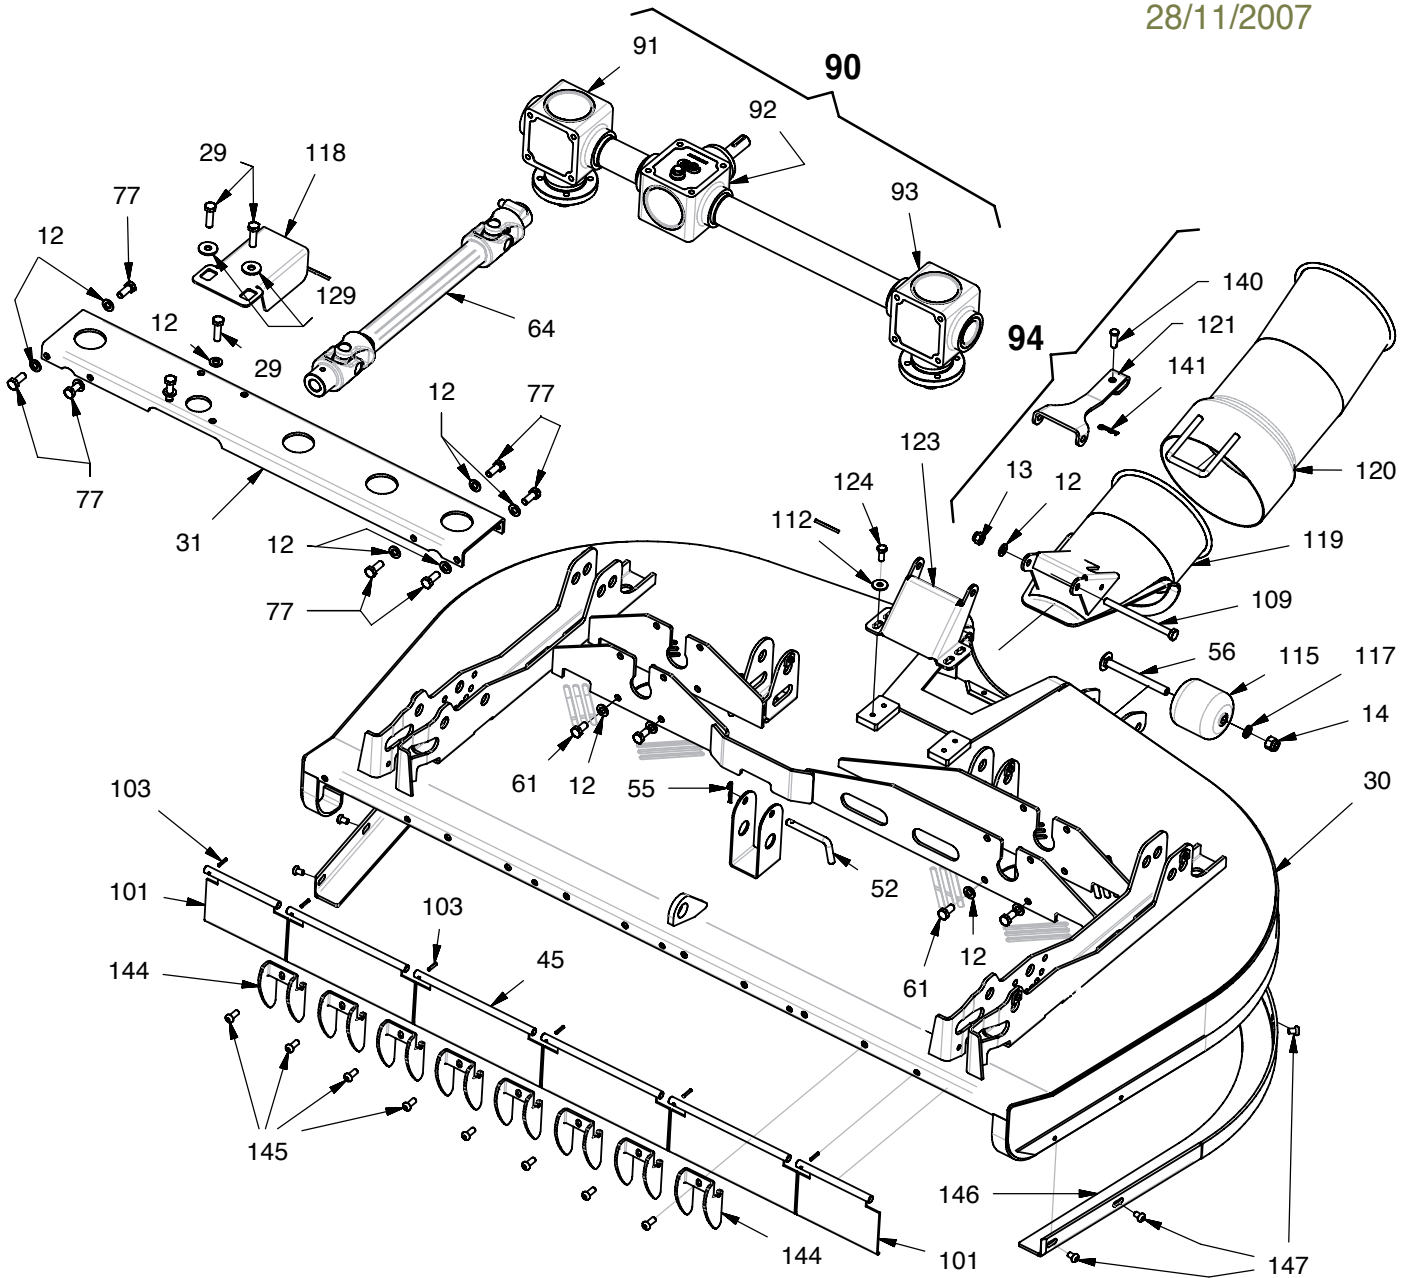

**Gianni
Ferrari**

150RCA -1-

28/11/2007

12		00.68.01.0040	19								
13		00.26.04.0070	1	90		01.90.00.0420	1	119		01.50.01.2840	1
14		00.26.04.0080	2	91		01.90.00.0422	1	120		01.50.01.2830	1
29		00.92.06.1090	4	92		01.90.00.0421	1	121		01.50.01.2850	1
30		01.50.01.2550	1	93		01.90.00.0423	1	123		01.50.00.5063	1
31		01.50.00.7040	1	94		01.90.00.2544	1	124		00.92.05.1070	4
45		01.50.01.2130	4	101		01.50.01.2610	2	129		00.68.02.0070	2
52		01.50.00.2441	3	103		00.83.09.0020	6	140		01.33.03.0022	1
55		00.18.00.1010	5	109		00.92.06.0250	1	141		00.18.00.1011	1
56		00.97.02.5120	2	112		00.68.02.0050	11	144		01.50.01.2100	8
61		00.92.06.1041	8	115		00.72.00.0230	2	145		00.90.06.3080	8
64		00.39.00.0041	1	117		00.68.01.0050	2	146		01.50.01.2640	1
77		00.92.06.1060	8	118		01.50.00.5830	1	147		00.90.06.3040	14
Ref.	Leg.	Code	Q.ty	Ref.	Leg.	Code	Q.ty	Ref.	Leg.	Code	Q.ty