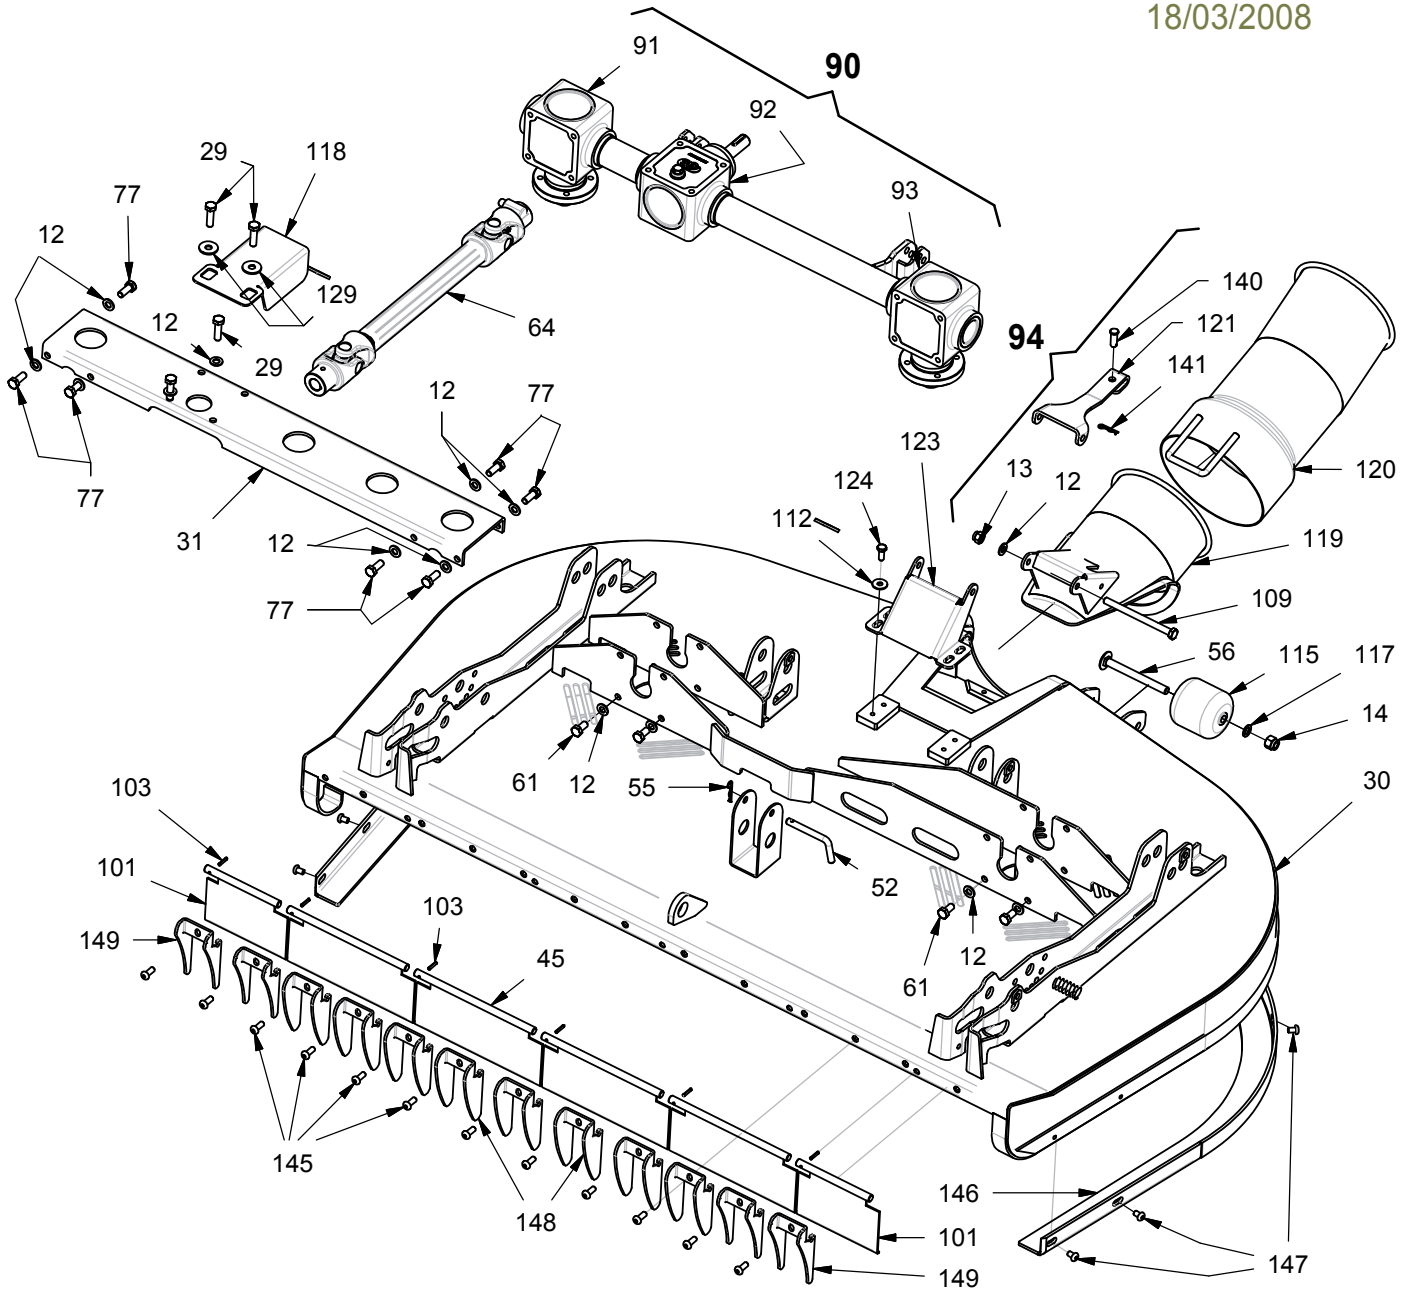

Gianni Ferrari

EFFETTIVO DA
EFFECTIVE FROM
EFFECTIVE DEPUIS

>> 08C0051

150RCA -1-

18/03/2008

12		00.68.01.0040	19	90		01.90.00.0420	1				
13		00.26.04.0070	1	91		01.90.00.0422	1	120		01.50.01.2830	1
14		00.26.04.0080	2	92		01.90.00.0421	1	121		01.50.01.2850	1
29		00.92.06.1090	4	93		01.90.00.0423	1	123		01.50.00.5063	1
30		01.50.01.2550	1	94		01.90.00.2544	1	124		00.92.05.1070	4
31		01.50.00.7040	1	101		01.50.01.2610	2	129		00.68.02.0070	2
45		01.50.01.2130	4	103		00.83.09.0020	6	140		01.33.03.0023	1
52		01.50.00.2441	3	109		00.92.06.0250	1	141		00.18.00.1011	1
55		00.18.00.1010	5	112		00.68.02.0050	11	145		00.90.06.3080	12
56		00.97.02.5120	2	115		00.72.00.0230	2	146		01.50.01.2640	1
61		00.92.06.1040	8	117		00.68.01.0050	2	147		00.90.06.3040	14
64		00.39.00.0041	1	118		01.50.00.5830	1	148		01.50.01.4480	8
77		00.92.06.1060	8	119		01.50.01.2840	1	149		01.50.01.4490	4
Ref.	Leg.	Code	Q.ty	Ref.	Leg.	Code	Q.ty	Ref.	Leg.	Code	Q.ty