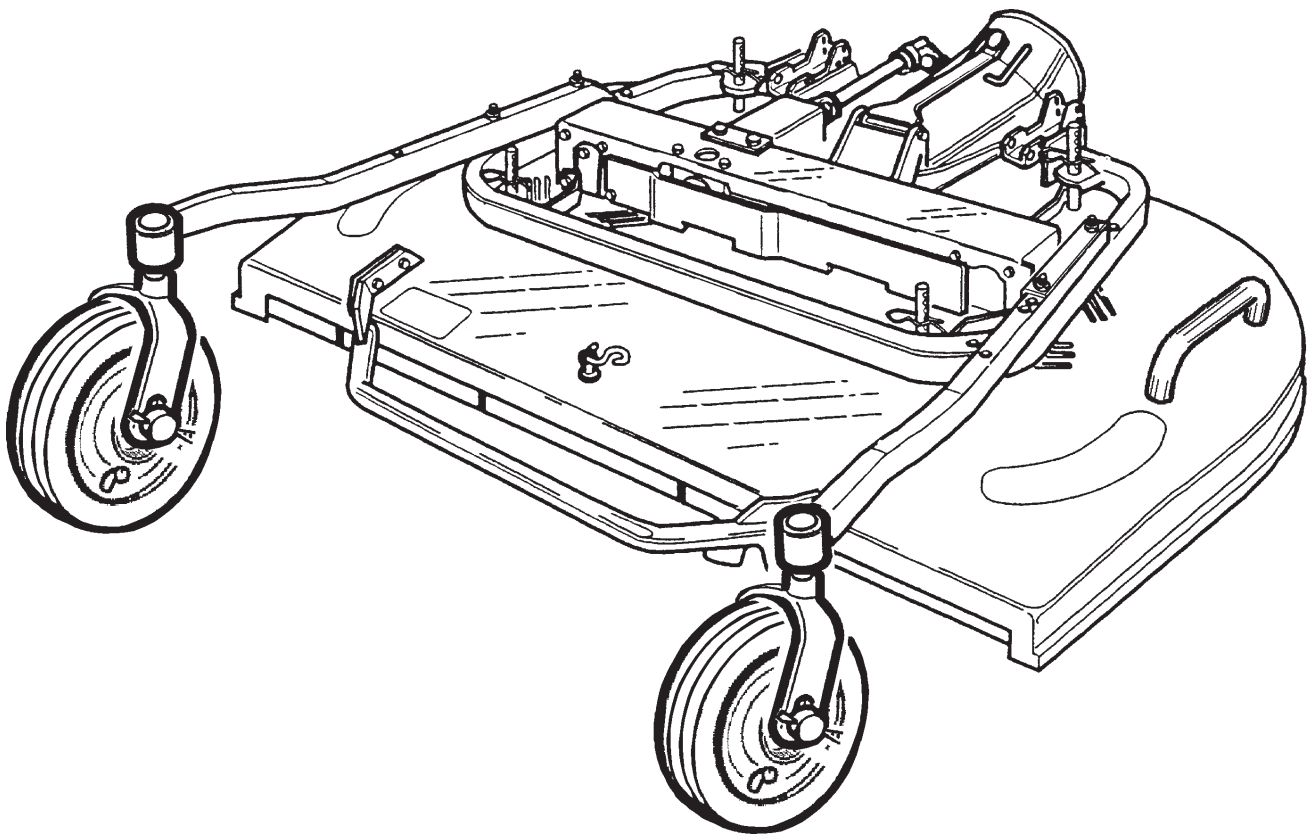

**Gianni
Ferrari**

TURBO

TURBO

TURBO

A - 28

A - 29

cm. 150 - R.C.

PIATTO CM. 150 SCARICO POSTERIORE
TONDEUSE CM. 150 EJECTION ARRIERE
MÄHWERK CM. 150 MIT HECKAUSWURF
MOWERDECK CM. 150 (60") REAR DISCHARGE