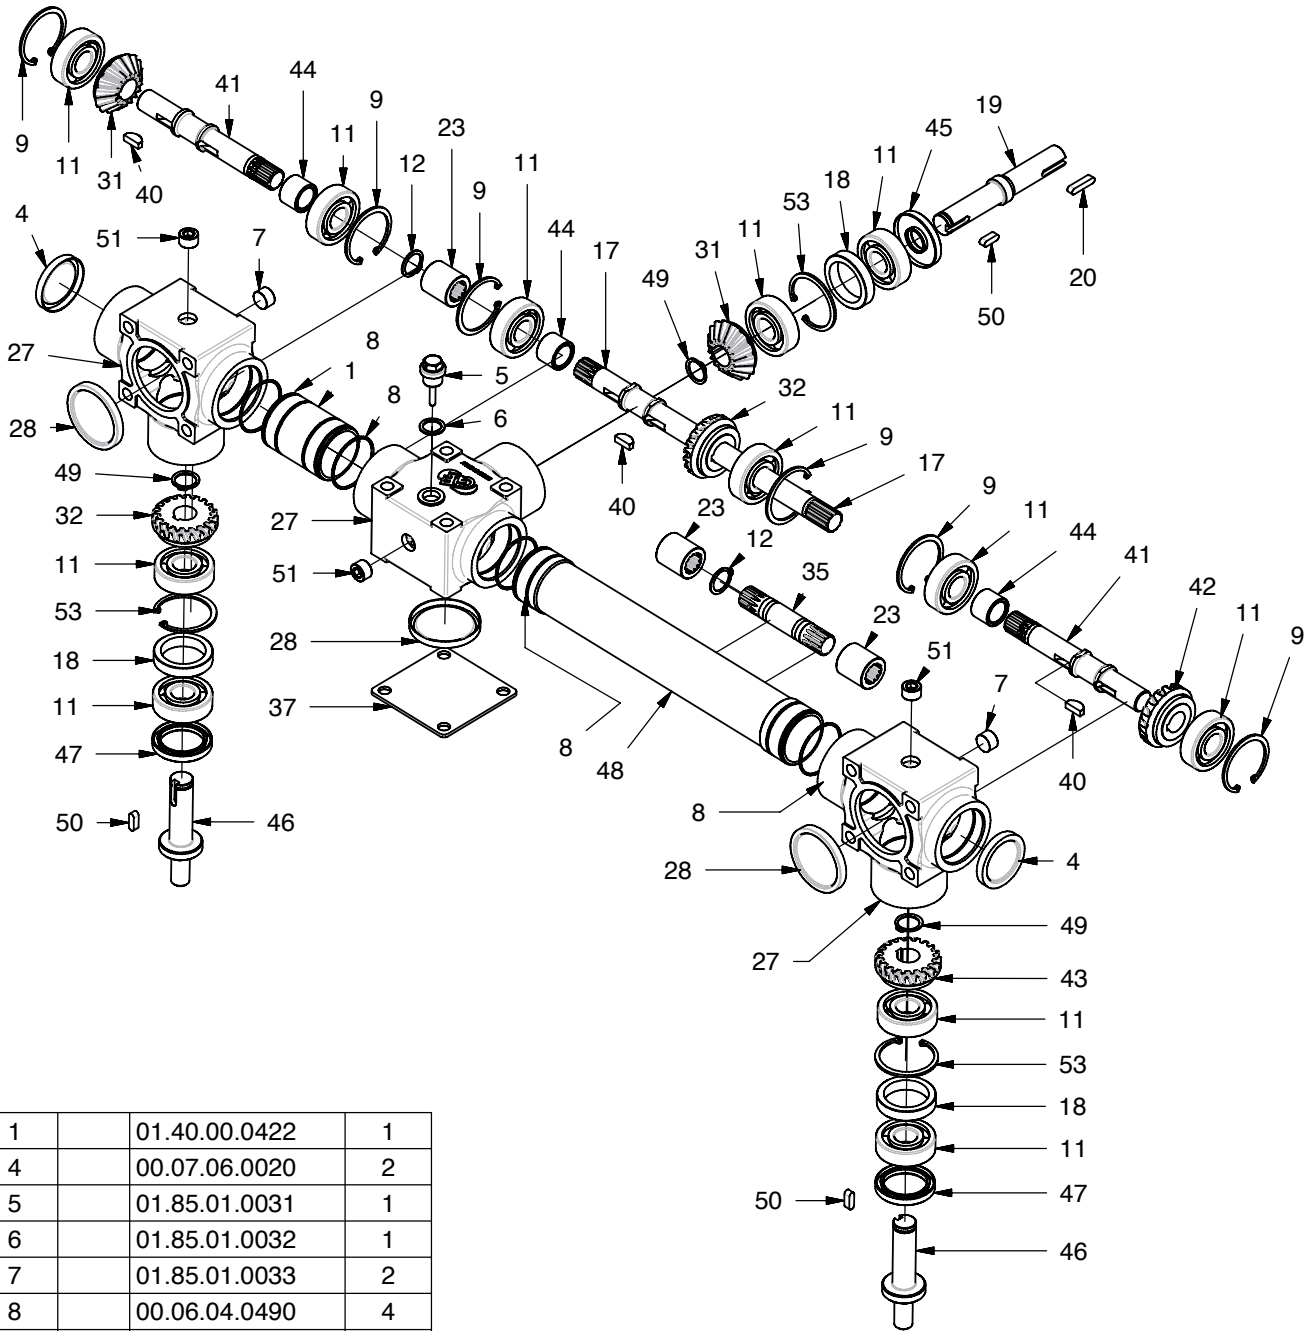

**Gianni
Ferrari**

130RCA -4-

02/03/2007

1		01.40.00.0422	1
4		00.07.06.0020	2
5		01.85.01.0031	1
6		01.85.01.0032	1
7		01.85.01.0033	2
8		00.06.04.0490	4
9		00.03.01.0052	6
11		00.22.00.0400	12
12		00.03.00.0160	2

17		01.40.00.0392	1	32		01.40.00.0134	2	45		00.05.00.0010	1
18		01.40.00.0440	3	35		01.40.00.0990	1	46		01.40.00.0372	2
19		01.40.00.0400	1	37		01.50.00.3070	1	47		00.05.38.0052	2
20		00.43.00.0110	1	40		01.40.00.2052	3	48		01.40.00.0413	1
23		01.40.00.0430	3	41		01.40.00.0385	2	49		00.03.10.0020	3
27		01.01.00.0070	3	42		01.40.00.0135	1	50		00.43.06.0018	3
28		00.07.06.0062	3	43		01.40.00.0136	1	51		00.85.01.0030	3
31		01.40.00.0133	2	44		01.40.00.2180	3	53		00.03.11.1052	3
Ref.	Leg.	Code	Q.ty	Ref.	Leg.	Code	Q.ty	Ref.	Leg.	Code	Q.ty