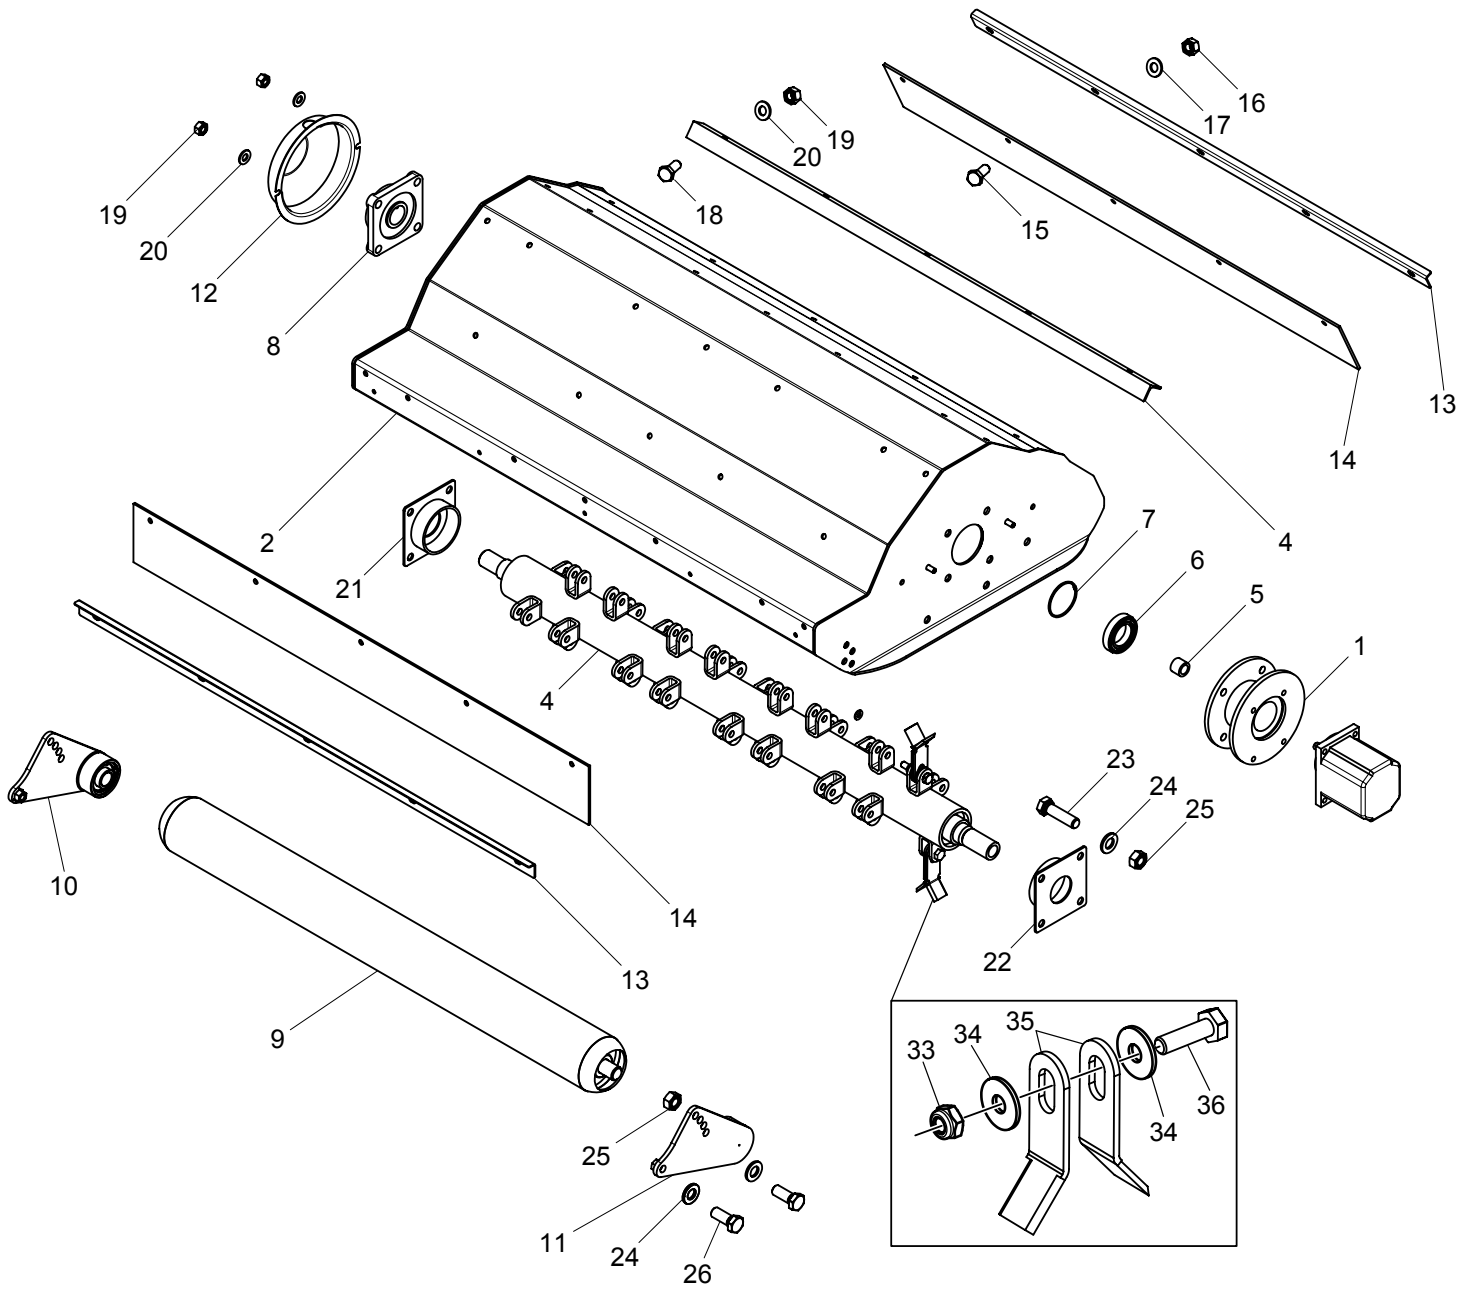

**Gianni
Ferrari**

A - 76

04/04/2008

Ref.	Leg.	Code	Q.ty	Ref.	Leg.	Code	Q.ty	Ref.	Leg.	Code	Q.ty
1		05067520	1	13		05008003	2	25		51105035	10
2		05067515	1	14		05063010	2	26		51010257	4
3		05067530	1	15		51010033	10	27		35704026	1
4		05067009	1	16		51105015	10	28		05018126	4
5		05067006	1	17		51130015	20	29		51220038	1
6		32010010	1	18		51010123	5	30		04010166	1
7		51180062	1	19		51105025	7	31		05010590	1
8		32030107	1	20		51130025	12	32		05010595	1
9		05063500	1	21		05003525	1	33		51105030	1
10		05029545	1	22		05067030	1	34		51131122	2
11		05029540	1	23		51010266	8	35		05010068	2
12		05010620	1	24		51130035	12	36		05010087	1