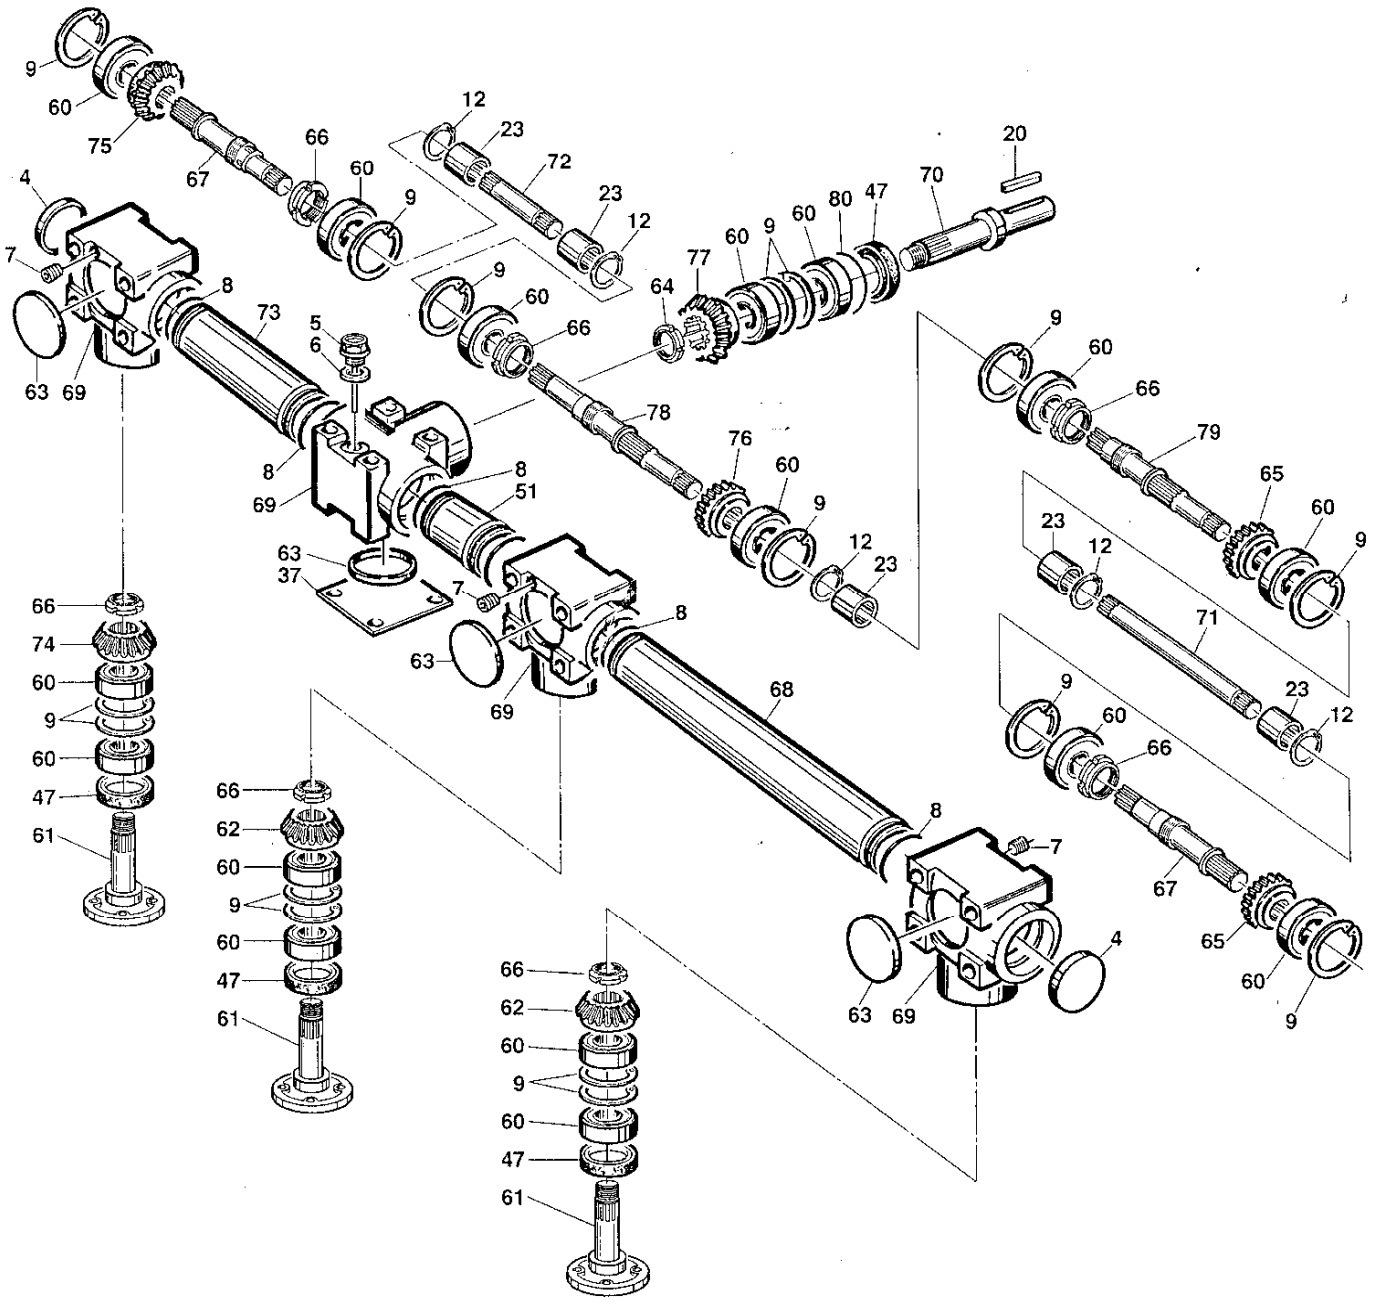

cm. 160 - S.P. - R

A - 30

25/03/2001

REF.	LEG.	CODE	Q.TY
4		00.07.06.0020	2
5		00.85.01.0031	1
6		00.85.01.0032	4
7		00.85.01.0030	3
8		00.06.04.0490	6
9		00.03.01.0052	12
12		00.03.00.0160	5
20		00.43.00.0110	1
23		01.40.00.0430	5
37		01.50Z00.3070	1
47		00.05.38.0052	4

REF.	LEG.	CODE	Q.TY
51		01.40.00.0422	1
60		00.21.25.5201	16
61		01.40.00.2640	3
62		01.40.00.2602	2
63		00.07.06.0080	4
64		01.40.00.2650	4
65		01.40.00.2601	2
66		01.40.00.2531	4
67		01.40.00.2630	2
68		01.40.00.0417	1
69		01.01.00.0280	4
70		01.40.00.2620	1

REF.	LEG.	CODE	Q.TY
71		01.40.00.2550	1
72		01.40.00.0990	1
73		01.40.00.0416	1
74		01.40.00.2600	1
75		01.40.00.2603	1
76		01.40.00.2604	1
77		01.40.00.2605	1
78		01.40.00.2610	1
79		01.40.00.2621	1
80		00.03.21.0052	4