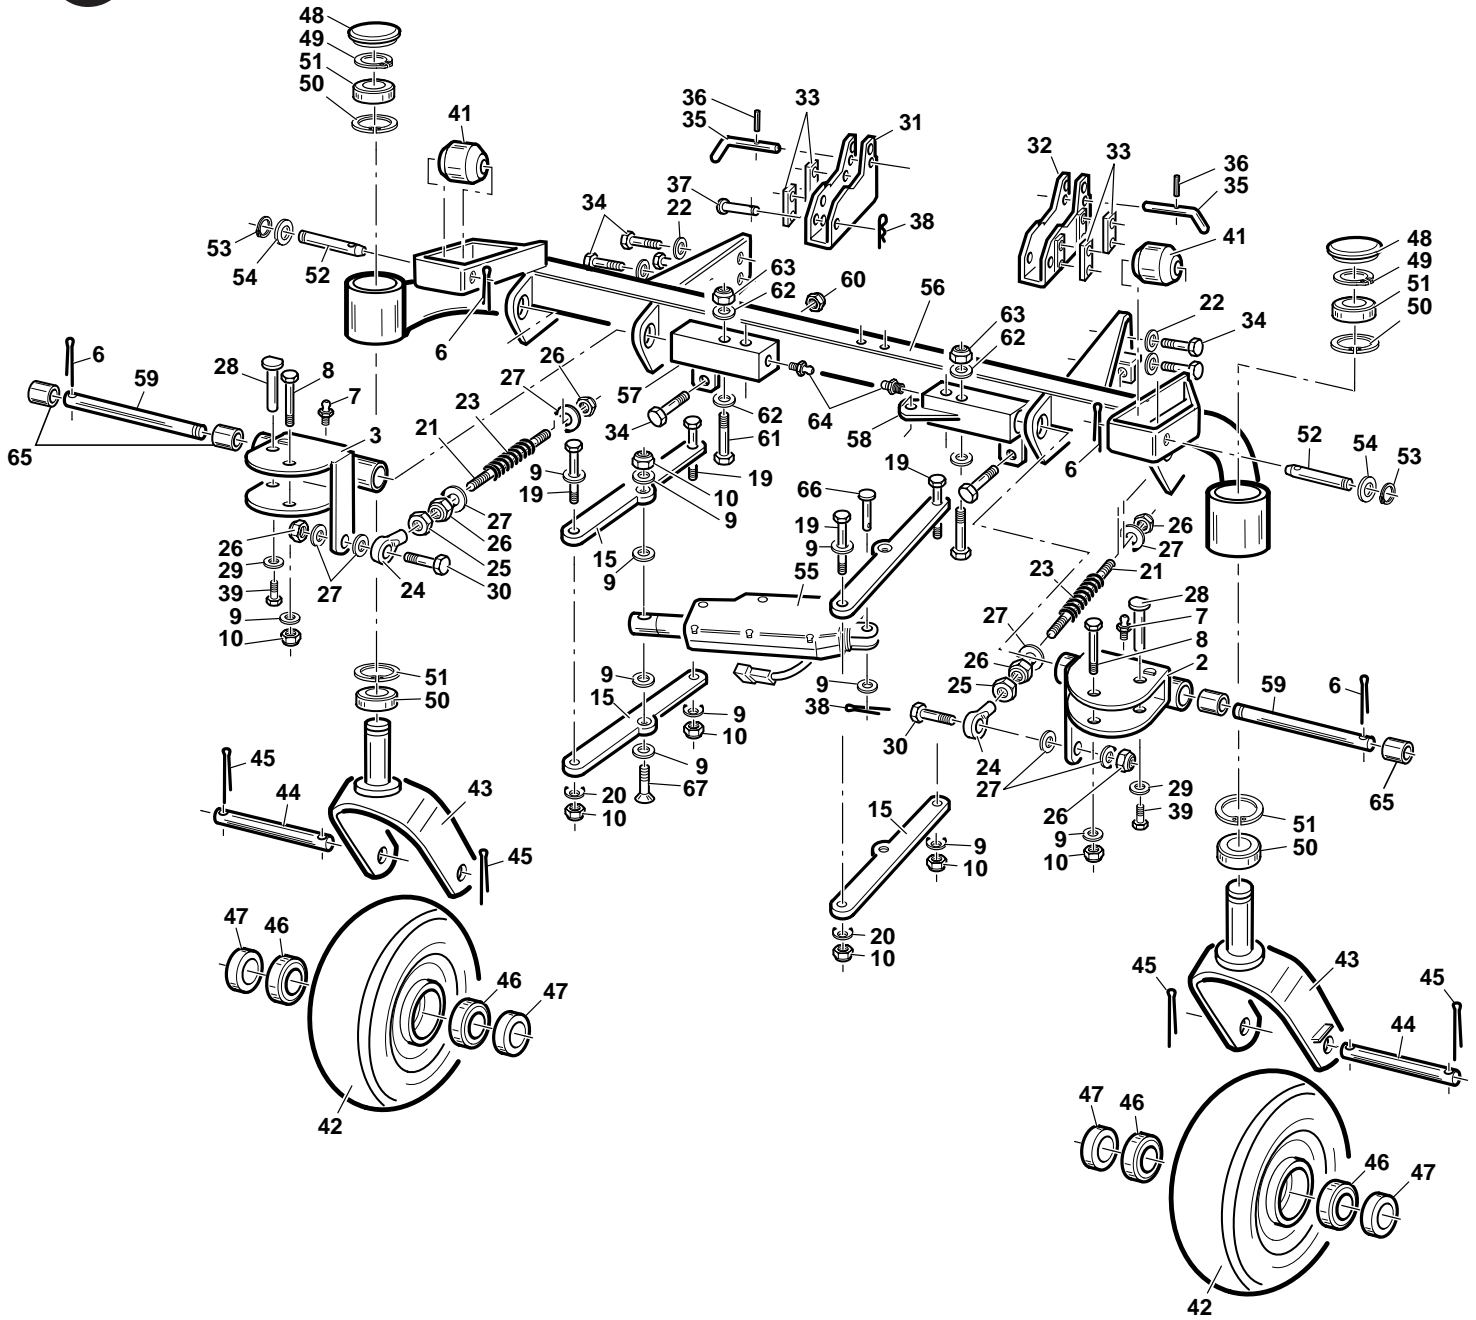

REF.	LEG.	CODE	Q.TY
2		01.50.00.8060	1
3		01.50.00.8070	1
6		00.18.04.0075	4
7		00.42.00.0010	2
8		00.92.06.0180	2
9		00.68.01.0040	17
10		00.26.04.0070	5
15		01.50.00.8080	4
19		00.92.06.0150	4
20		00.48.00.0112	2
21		01.40.00.3010	2
22		00.68.07.0080	8
23		00.47.00.0370	2
24		00.78.01.0014	2
25		00.26.03.0090	2
26		00.26.04.0080	6
27		00.68.01.0050	8
28		01.50.00.2310	2

REF.	LEG.	CODE	Q.TY
29		00.68.08.0170	2
30		00.92.07.0090	2
31		01.50.00.2930	1
32		01.50.00.2940	1
33		01.50.00.7590	4
34		00.92.06.1080	10
35		01.50.00.2441	2
36		00.83.09.0014	2
37		01.50.00.2950	2
38		00.18.00.1010	5
39		00.92.05.1040	2
41		01.30.00.0510	2
42		00.72.00.0202	2
43		01.50.00.7200	2
44		01.50.00.0800	1
45		00.18.04.0065	4
46		01.30.00.0180	4
47		00.22.00.0230	4

REF.	LEG.	CODE	Q.TY
48		00.07.06.0010	2
49		00.03.10.0020	2
50		00.03.01.0042	4
51		00.22.00.0210	4
52		01.40.00.2690	2
53		00.68.01.0070	2
54		00.03.10.0016	2
55		00.40.00.1010	1
56		01.50.00.8330	1
57		01.50.00.8091	1
58		01.50.00.8101	1
59		01.40.00.3001	2
60		00.26.02.0080	2
61		00.92.05.0130	2
62		00.68.01.0030	4
63		00.26.04.0060	2
64		00.42.00.0020	2
65		00.10.20.0015	4
66		00.33.03.0022	1
67		00.95.06.0130	1