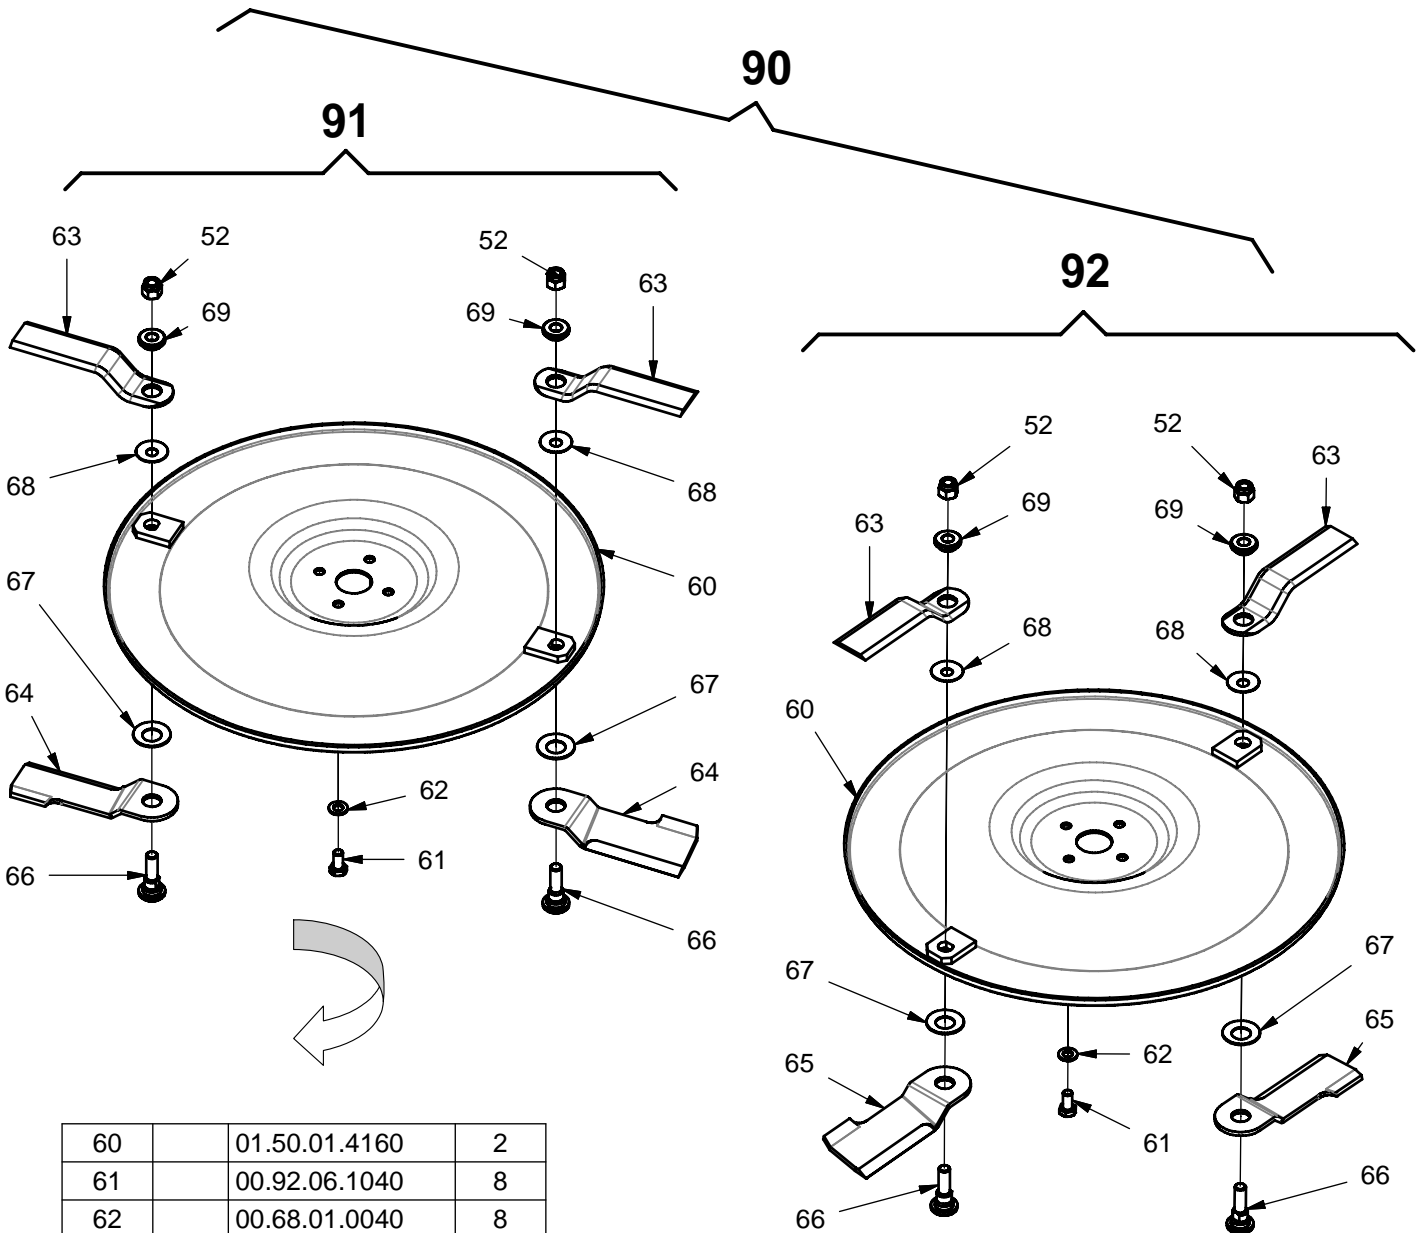

Gianni Ferrari

EFFETTIVO DA
EFFECTIVE FROM
EFFECTIVE DEPUIS

>> 07.I.0037

150RCA-5-

01/10/07

60		01.50.01.4160	2
61		00.92.06.1040	8
62		00.68.01.0040	8
63		01.33.01.0250	4
64		01.33.01.0240	2
65		01.33.01.0230	2
52		00.26.04.0080	4
66		01.40.00.1000	4
67		00.48.00.0186	4
68		01.48.00.0160	4
69		01.40.00.1010	4
90		01.90.00.3000	1
91		01.90.00.3001	1
92		01.90.00.3002	1
93	Kit	01.90.00.0150	1
94	Kit	01.90.00.0162	1
Ref.	Note	Code	Q.ty