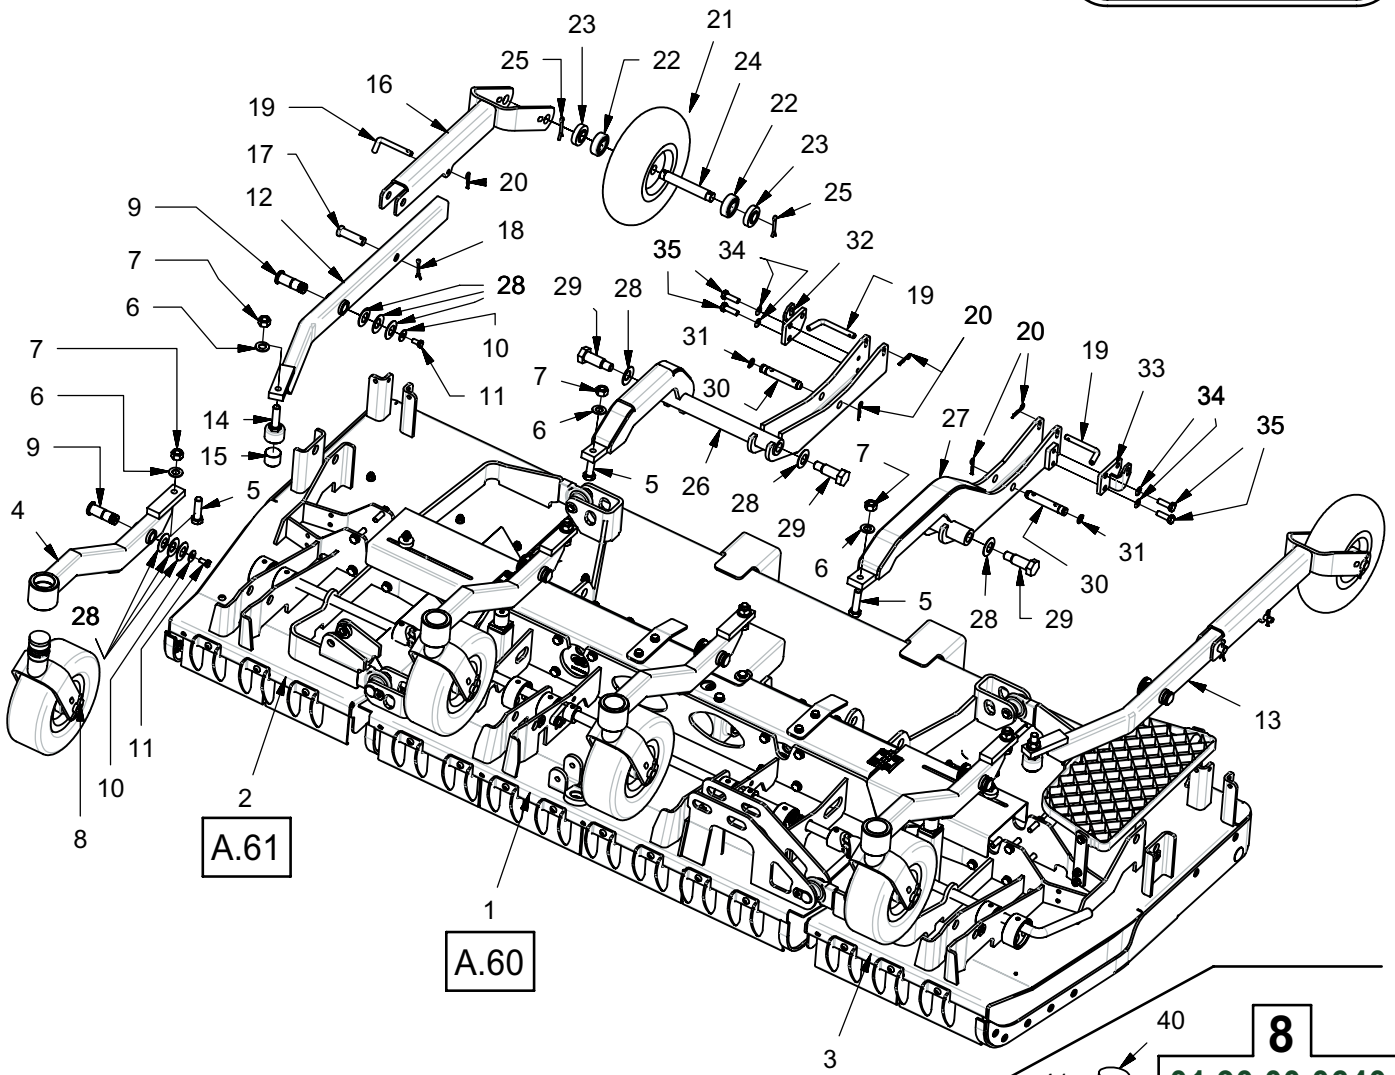

**Gianni
Ferrari**

A 63

cm 210 flex

01.90.00.2501

Ref	Leg.	Code	Q.t	Ref	Leg.	Code	Q.t
17		01.40.00.4360	2	35		00.92.06.1080	4
16		01.50.01.2320	2	34		00.68.07.0080	4
15		00.07.01.0210	2	33		01.50.00.7560	1
14		01.40.00.4321	2	32		01.50.00.7550	1
13		01.50.01.2340	1	31		00.03.10.0016	2
12		01.50.01.2330	1	30		01.40.00.2690	2
11		00.92.05.1040	6	29		01.40.00.3140	4
10		00.68.02.0050	6	28		00.48.00.0186	22
9		01.50.00.2310	6	27		01.50.01.2110	1
8		01.90.00.0640	4	26		01.50.01.2120	1
7		00.26.02.0100	8	25		00.18.04.0075	4
6		00.68.01.0060	8	24		01.50.00.0800	2
5		00.92.08.1100	6	23		01.30.00.0180	4
4		01.50.01.0420	4	22		00.22.00.0230	4
3	A.62	01.90.00.2507	1	21		00.72.00.0204	2
2	A.61	01.90.00.2506	1	20		00.18.00.1010	6
1	A.60	01.90.00.2505	1	19		01.50.00.2441	4
				18		00.18.04.0065	2