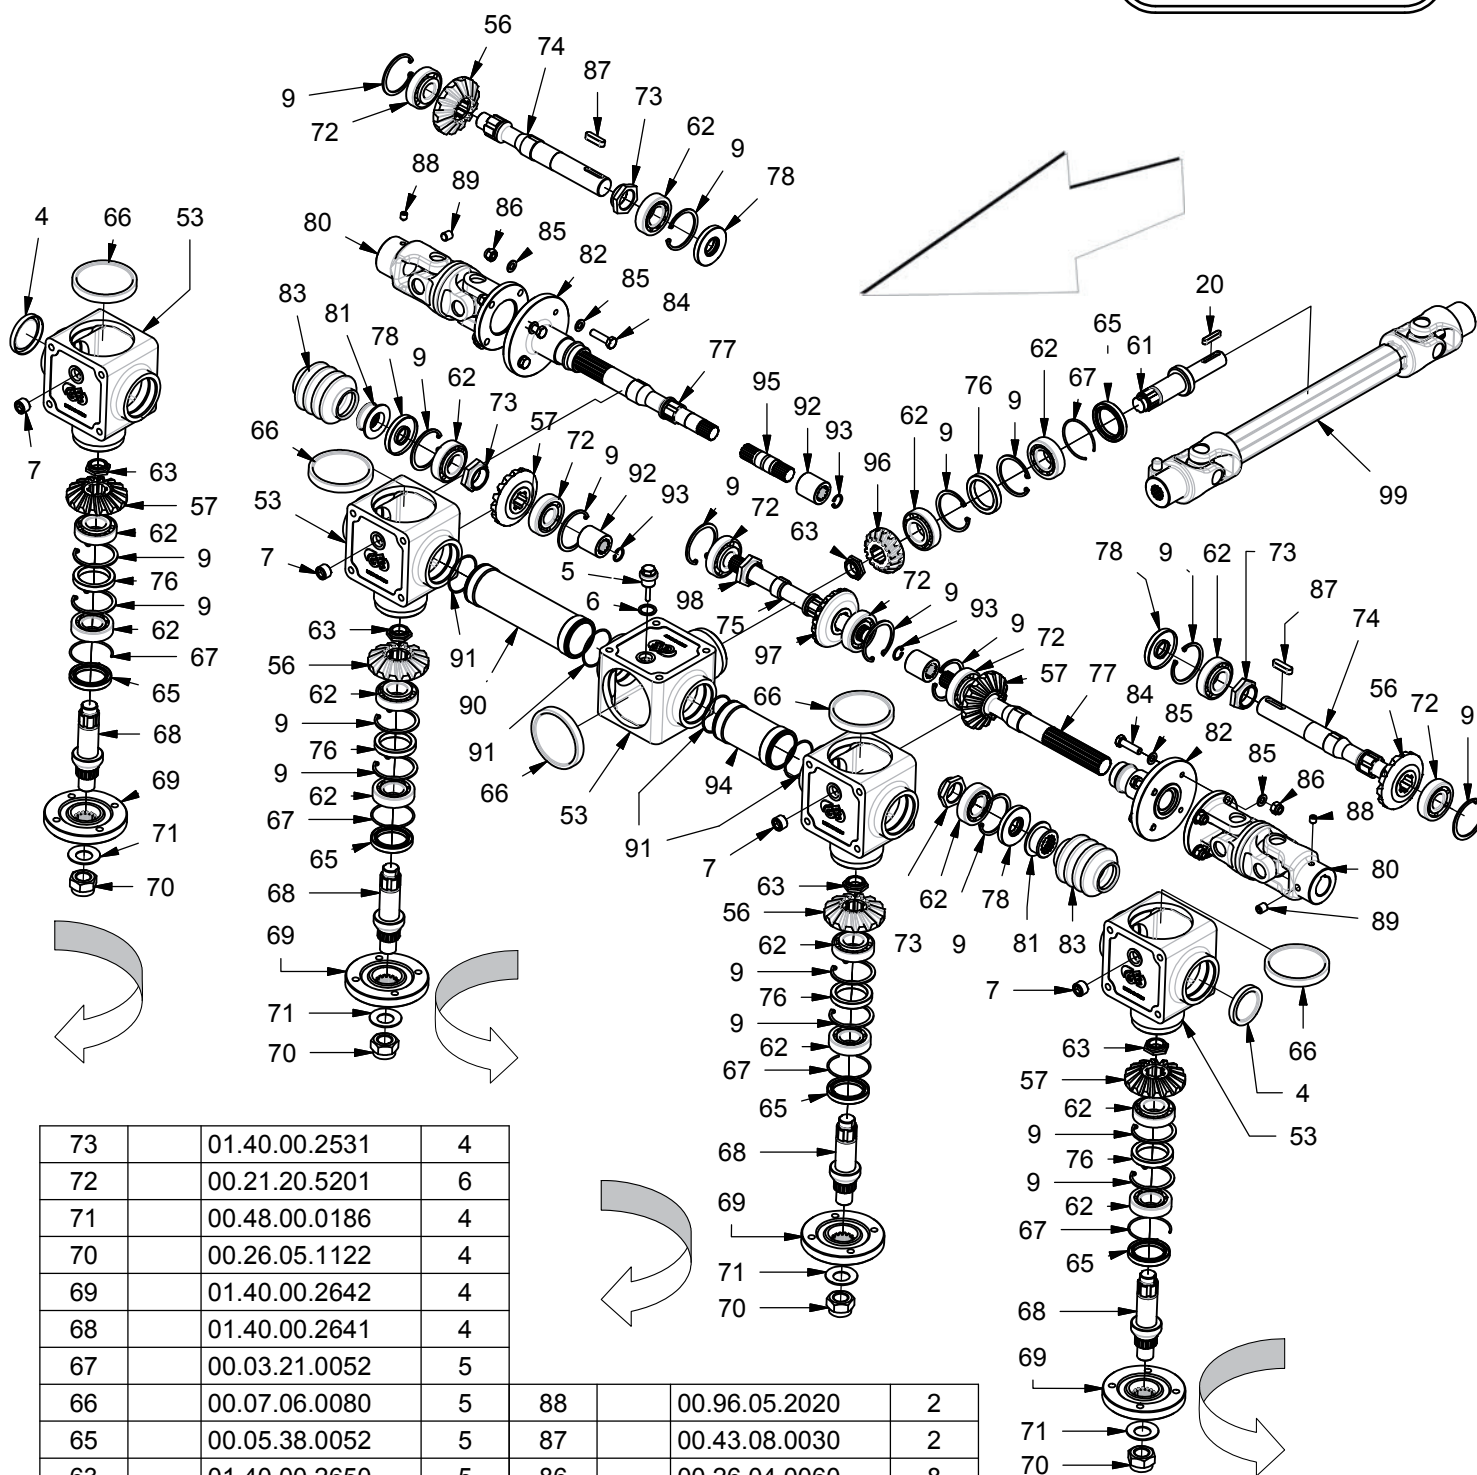

Gianni Ferrari

A 66

01.90.00.2520

cm 210 flex

73	01.40.00.2531	4	
72	00.21.20.5201	6	
71	00.48.00.0186	4	
70	00.26.05.1122	4	
69	01.40.00.2642	4	
68	01.40.00.2641	4	
67	00.03.21.0052	5	
66	00.07.06.0080	5	
65	00.05.38.0052	5	
63	01.40.00.2650	5	
62	00.21.25.5201	14	
61	01.40.00.2620	1	
57	01.40.00.2604	4	
56	01.40.00.2605	4	
53	01.01.00.0280	5	
20	00.43.00.0110	1	
9	00.03.01.0052	20	
7	00.85.01.0033	4	
6	00.85.01.0032	1	
5	00.85.01.0031	1	
4	00.07.06.0020	2	
Ref.	Leg.	Code	Q.ty

88	00.96.05.2020	2	
87	00.43.08.0030	2	
86	00.26.04.0060	8	
85	00.68.01.0030	16	
84	00.92.05.0100	8	
83	00.07.01.0123	2	
82	01.40.00.4230	2	
81	01.40.00.4240	2	
80	00.39.00.0110	2	
78	00.05.00.0010	4	
77	01.40.00.4220	2	
76	01.40.00.3270	5	
75	01.40.00.2611	1	
74	01.40.00.4210	2	
Ref.	Leg.	Code	Q.ty

99	00.39.00.0101	1	
98	01.40.00.2532	1	
97	01.40.00.2600	1	
96	01.40.00.2603	1	
95	01.40.00.4310	1	
94	01.40.00.4300	1	
93	00.03.01.0017	3	
92	01.40.00.0430	3	
91	00.06.04.0490	4	
90	01.40.00.4290	1	
89	00.96.06.0020	2	
Ref.	Leg.	Code	Q.ty