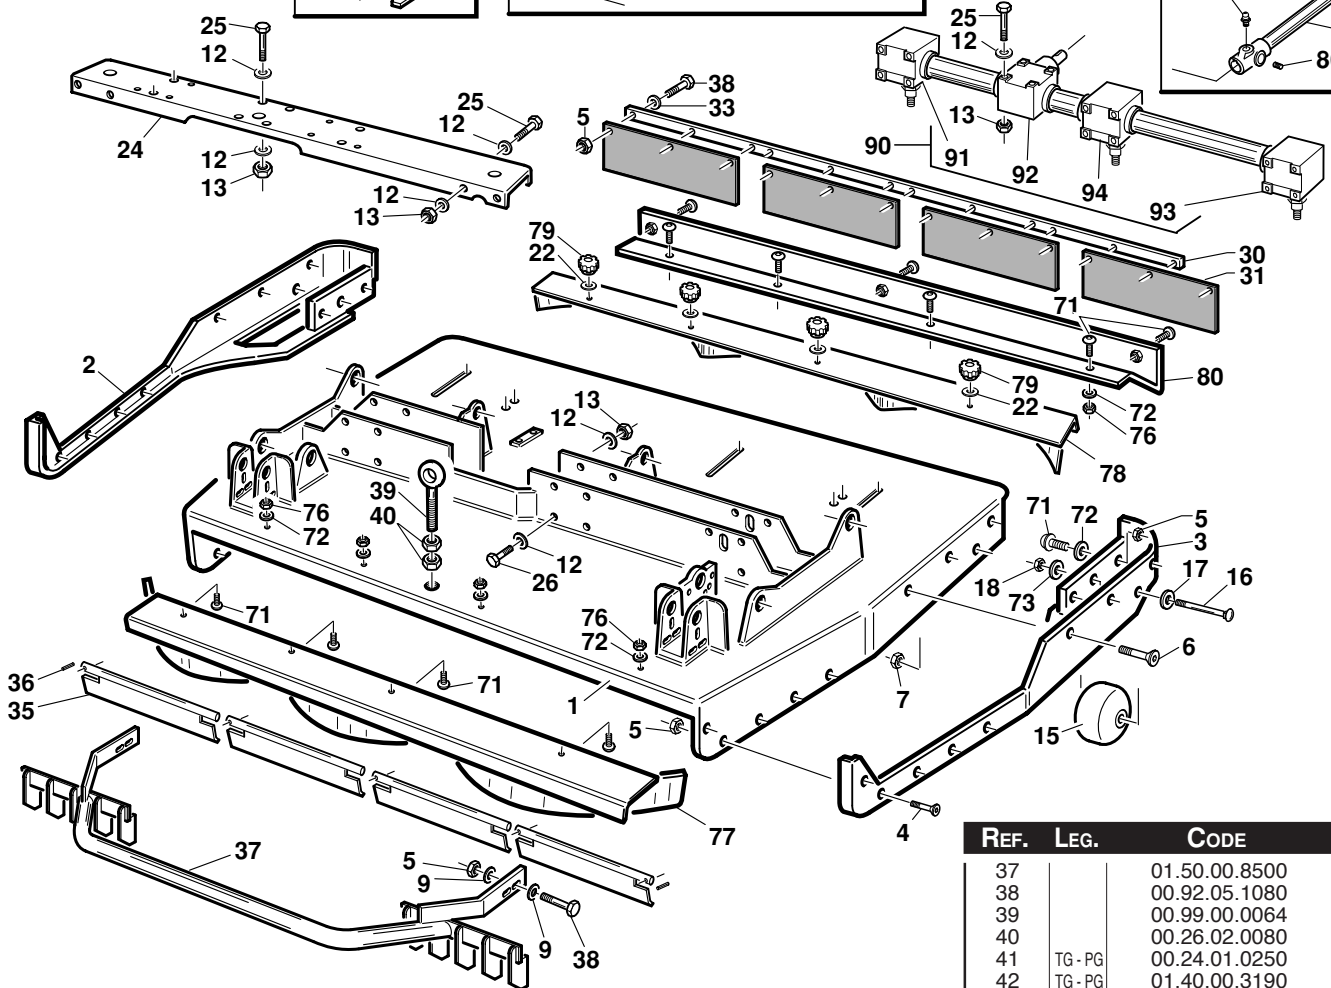

EFFETTIVO DA
EFFECTIVE FROM
EFFECTIVE DEPUIS

>> 04E0063

A - 33M

15/09/2007

cm. 130 - S.P.

REF.	LEG.	CODE	Q.TY
37		01.50.00.8500	1
38		00.92.05.1080	19
39		00.99.00.0064	1
40		00.26.02.0080	2
41	TG-PG	00.24.01.0250	1
42	TG-PG	01.40.00.3190	1
43	TG-PG	00.43.00.0110	2
44	TG-PG	00.39.00.0041	1
45		00.96.05.0030	1
46	TG-PG	01.50.00.8520	1
47	TG-PG	00.92.03.1040	2
48	TG-PG	00.96.05.0010	2
60		01.50.00.0692	3
61		00.92.06.1060	6
62		01.40.00.1060	6
63		00.48.00.0160	6
64		01.50.00.2740	3
65		00.48.00.0186	6
66		01.40.00.1000	6
67		00.26.04.1100	3
70		01.40.00.2360	3
71		00.90.06.3080	16
72		00.68.01.0030	18
73		00.68.01.0050	2
74	T1-2-4	00.39.00.0100	1
76		00.26.04.0060	6
77		01.50.01.1360	1
78		01.50.01.1370	1
79		00.45.00.0008	2
80		01.50.01.1380	1
81		01.33.01.0200	6
84		01.33.01.0053	4
85		01.33.01.0063	2
86		00.96.05.2020	1
90		01.90.00.1828	1
91		01.90.00.1821	1
92		01.90.00.1822	1
93		01.90.00.1829	1
94		01.90.00.1824	1
95		01.90.00.1817	1