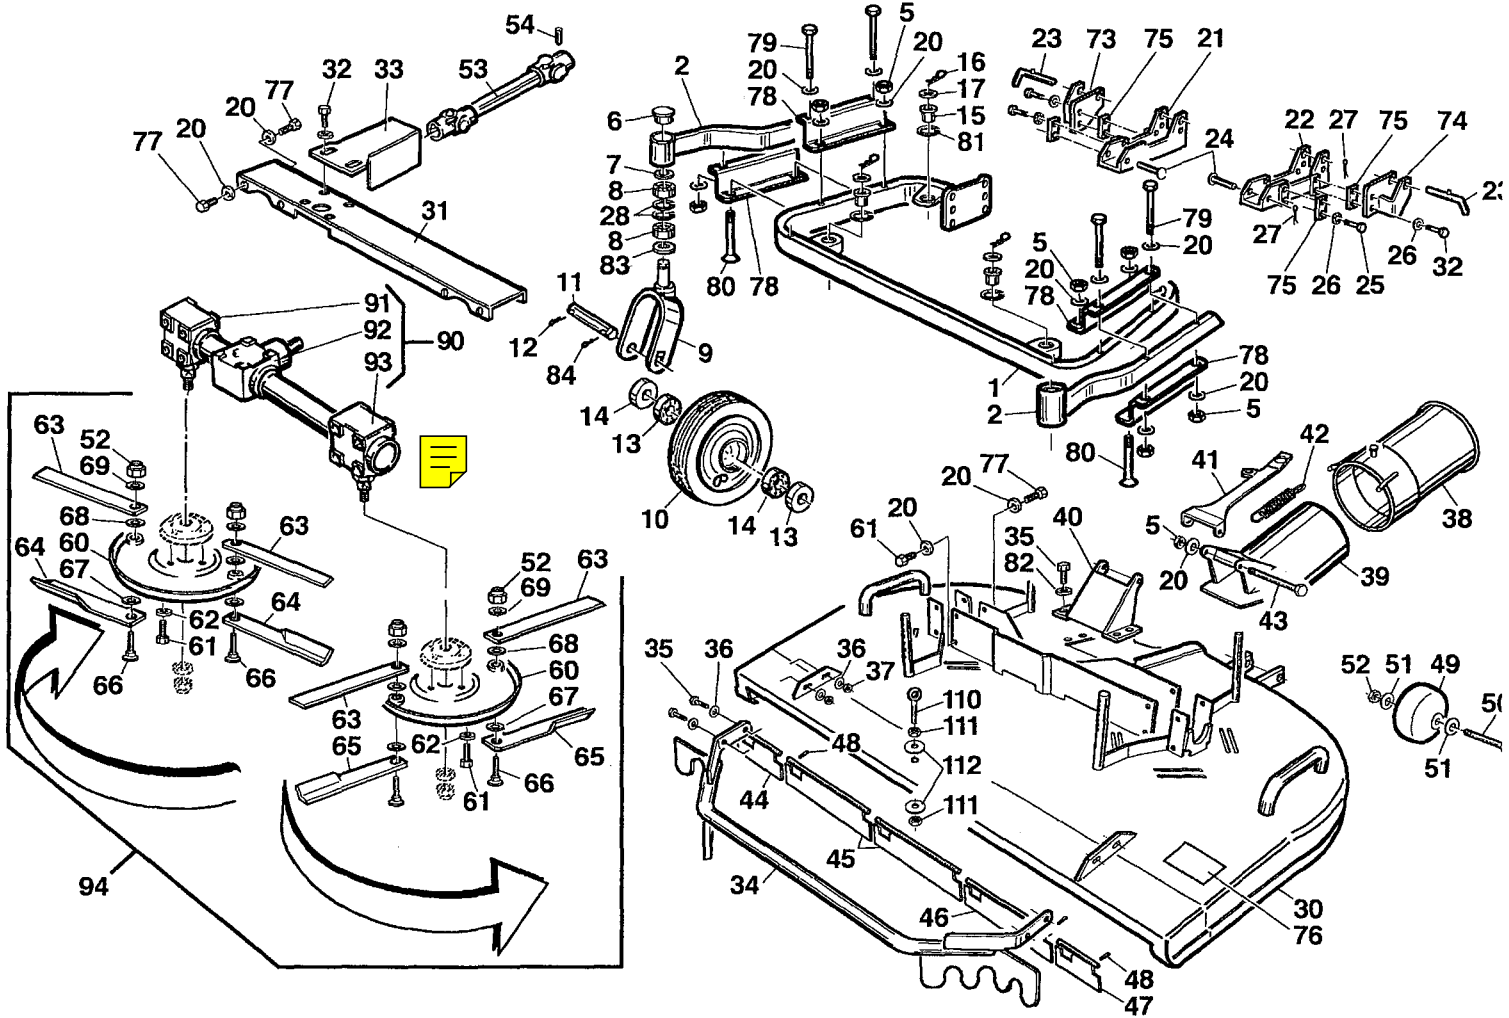

REF.	LEG.	CODE	Q.TY
1		01.50.00.7010	1
2		00.50.00.6230	2
5		00.26.04.0070	13
6		00.07.06.0010	2
7		00.03.10.0020	2
8		00.22.00.0210	8
9		01.50.00.1241	2
10		00.72.00.0200	2
11		01.50.00.0800	2
12		00.18.04.0065	2
13		01.30.00.0180	4
14		00.22.00.0230	4
15		01.40.00.2540	4
16		00.18.00.1050	4
17		00.68.01.0090	4
20		00.68.01.0040	34
21		01.50.00.2930	1
22		01.50.00.2940	1
23		01.50.00.2441	2
24		01.50.00.2950	2
25		00.92.06.1100	4
26		00.68.07.0080	8
27		00.18.00.1010	4
28		00.03.01.0042	4
30		01.50.00.7030	1
31		01.50.00.7040	1
32		00.92.06.1080	4
33		01.50.00.5830	1

REF.	LEG.	CODE	Q.TY
34		01.50.00.7130	1
35		00.92.05.1080	4
36		00.68.01.0030	12
37		00.26.04.0060	4
38		01.50.00.5630	1
39		01.50.00.5060	1
40		01.50.00.5063	1
41		01.50.00.5670	1
42		00.47.00.0061	1
43		00.92.06.0250	1
44		01.50.00.7050	1
45		01.50.00.7170	2
46		01.50.00.7180	1
47		01.50.00.7060	1
48		00.83.09.1020	2
49		00.72.00.0230	2
50		00.92.07.0230	2
51		00.68.01.0050	4
52		00.26.04.0080	6
53		00.39.00.0040	1
54		00.96.05.0050	1
60		01.50.00.2741	2
61		00.92.06.1040	16
62		00.68.01.0040	8
63		01.33.01.0140	4
64		01.33.01.0100	2
65		01.33.01.0110	2
66		01.40.00.1000	4

REF.	LEG.	CODE	Q.TY
67		00.48.00.0186	4
68		00.48.00.0160	4
69		01.40.00.1010	4
70		01.50.00.3780	1
71		01.50.00.3790	1
72		01.40.00.0610	1
73		01.50.00.7550	1
74		01.50.00.7560	1
75		01.50.00.7590	4
76		00.87.00.0560	1
77		00.92.06.1060	8
78		01.50.00.8300	4
79		00.92.06.0170	4
80		00.95.06.0140	4
81		00.03.00.0260	4
82		00.68.08.0170	4
83		00.68.06.0156	2
84		00.18.04.0075	2
90		01.90.00.0420	1
91		01.90.00.0422	1
92		01.90.00.0421	1
93		01.90.00.0423	1
94		01.90.00.1584	1
110		00.99.00.0064	1
111		00.26.02.0080	2
112		00.68.02.0070	2