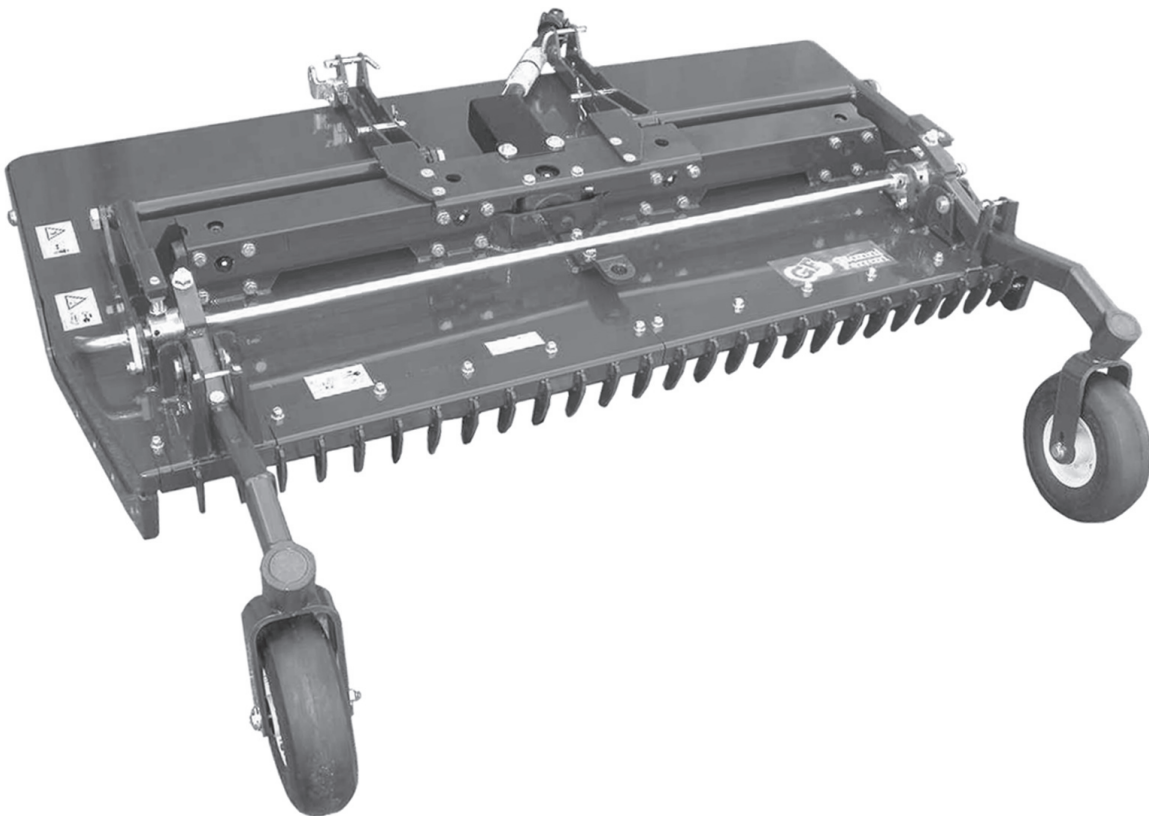

**Gianni
Ferrari**

A - 38

A - 39

A - 40

A - 41

cm. 165 - S.P.

PIATTO CM. 165 SCARICO POSTERIORE
TONDEUSE CM. 165 EJECTION ARRIERE
MÄHWERK CM. 165 MIT HECKAUSWURF
MOWERDECK CM. 165 REAR DISCHARGE

CATALOGO PARTI DI RICAMBIO
CATALOGUE PIECES DETACHEES
ERSATZTEILKATALOG
PARTS MANUAL