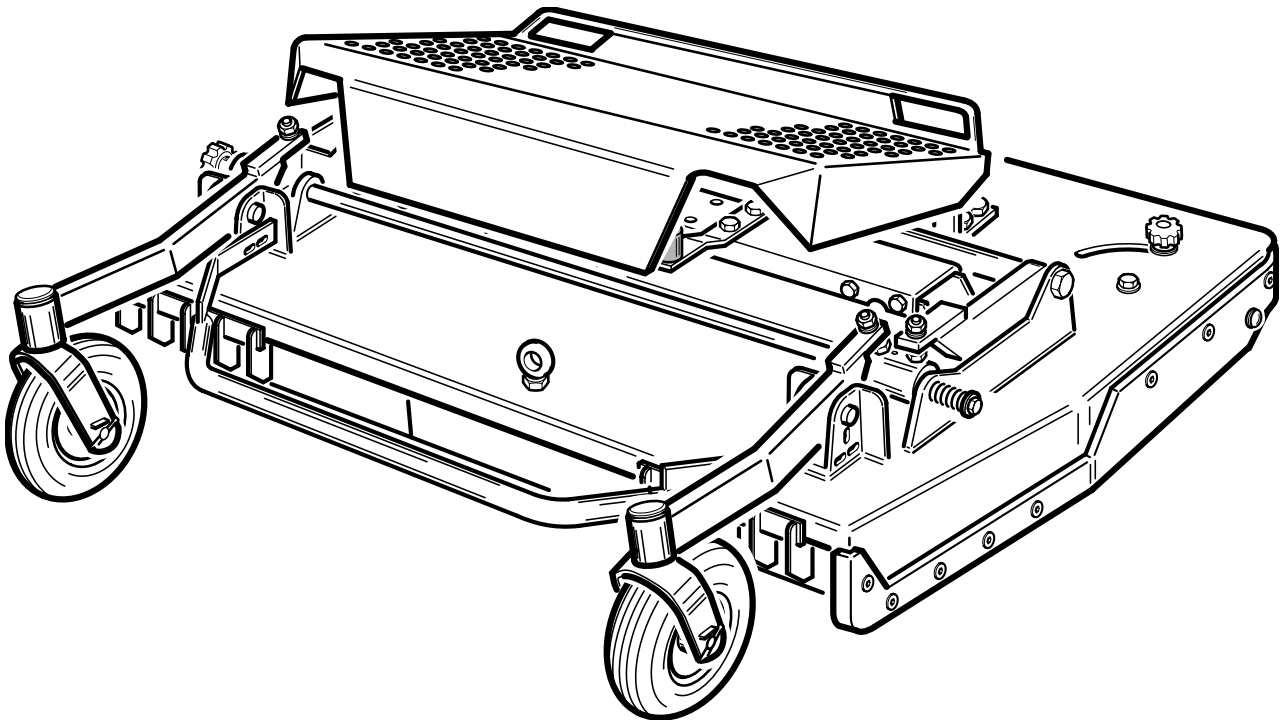

**Gianni
Ferrari**

A - 32
A - 33
A - 34
A - 35
A - 36

TURBO₁

TURBO₂

TURBO₄

Turbograss

cm. 130 - S.P.

PIATTO CM. 130 SCARICO POSTERIORE
TONDEUSE CM. 130 EJECTION ARRIERE
MÄHWERK CM. 130 MIT HECKAUSWURF
MOWERDECK CM. 130 REAR DISCHARGE