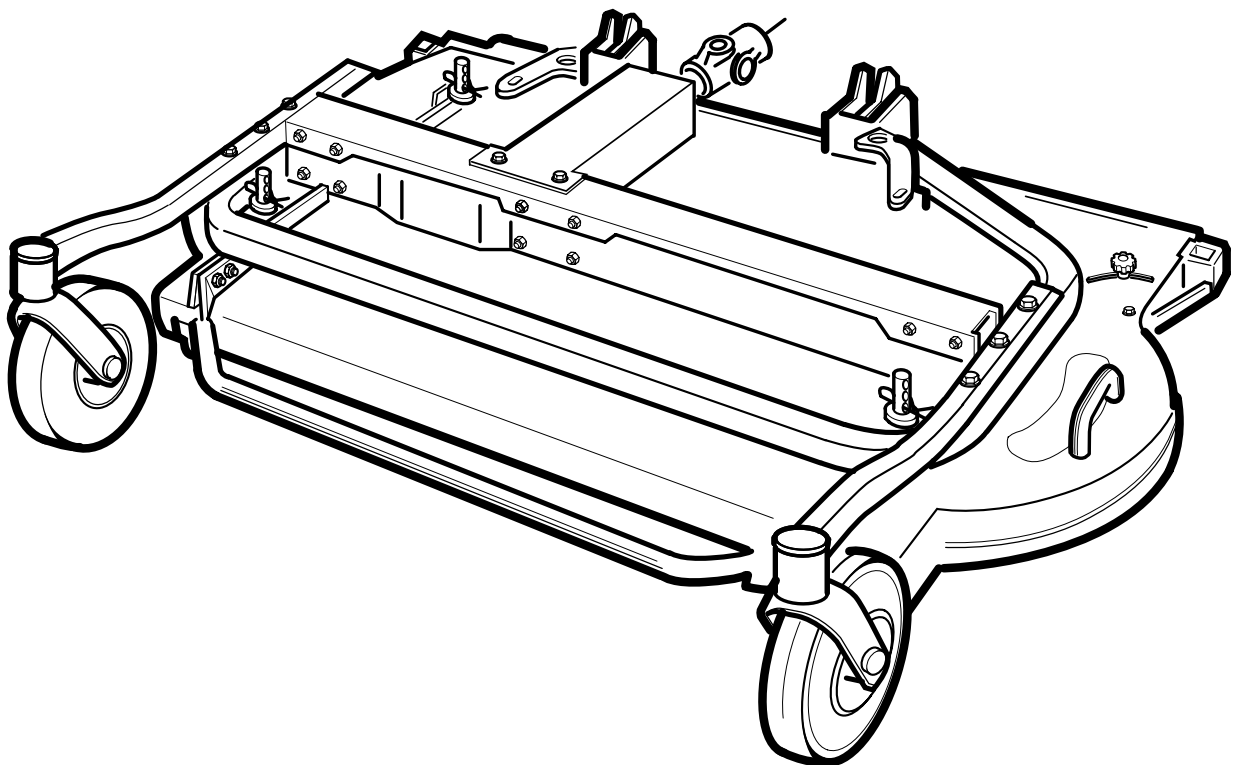

8 MAG. 2001

**Gianni
Ferrari**

TURBO

TURBO

TURBO

**A - 30
A - 31**

cm. 160 - S.P. - R

PIATTO CM. 160 SCARICO POSTERIORE
TONDEUSE CM. 160 EJECTION ARRIERE
MÄHWERK CM. 160 MIT HECKAUSWURF
MOWERDECK CM. 160 (63") REAR DISCHARGE