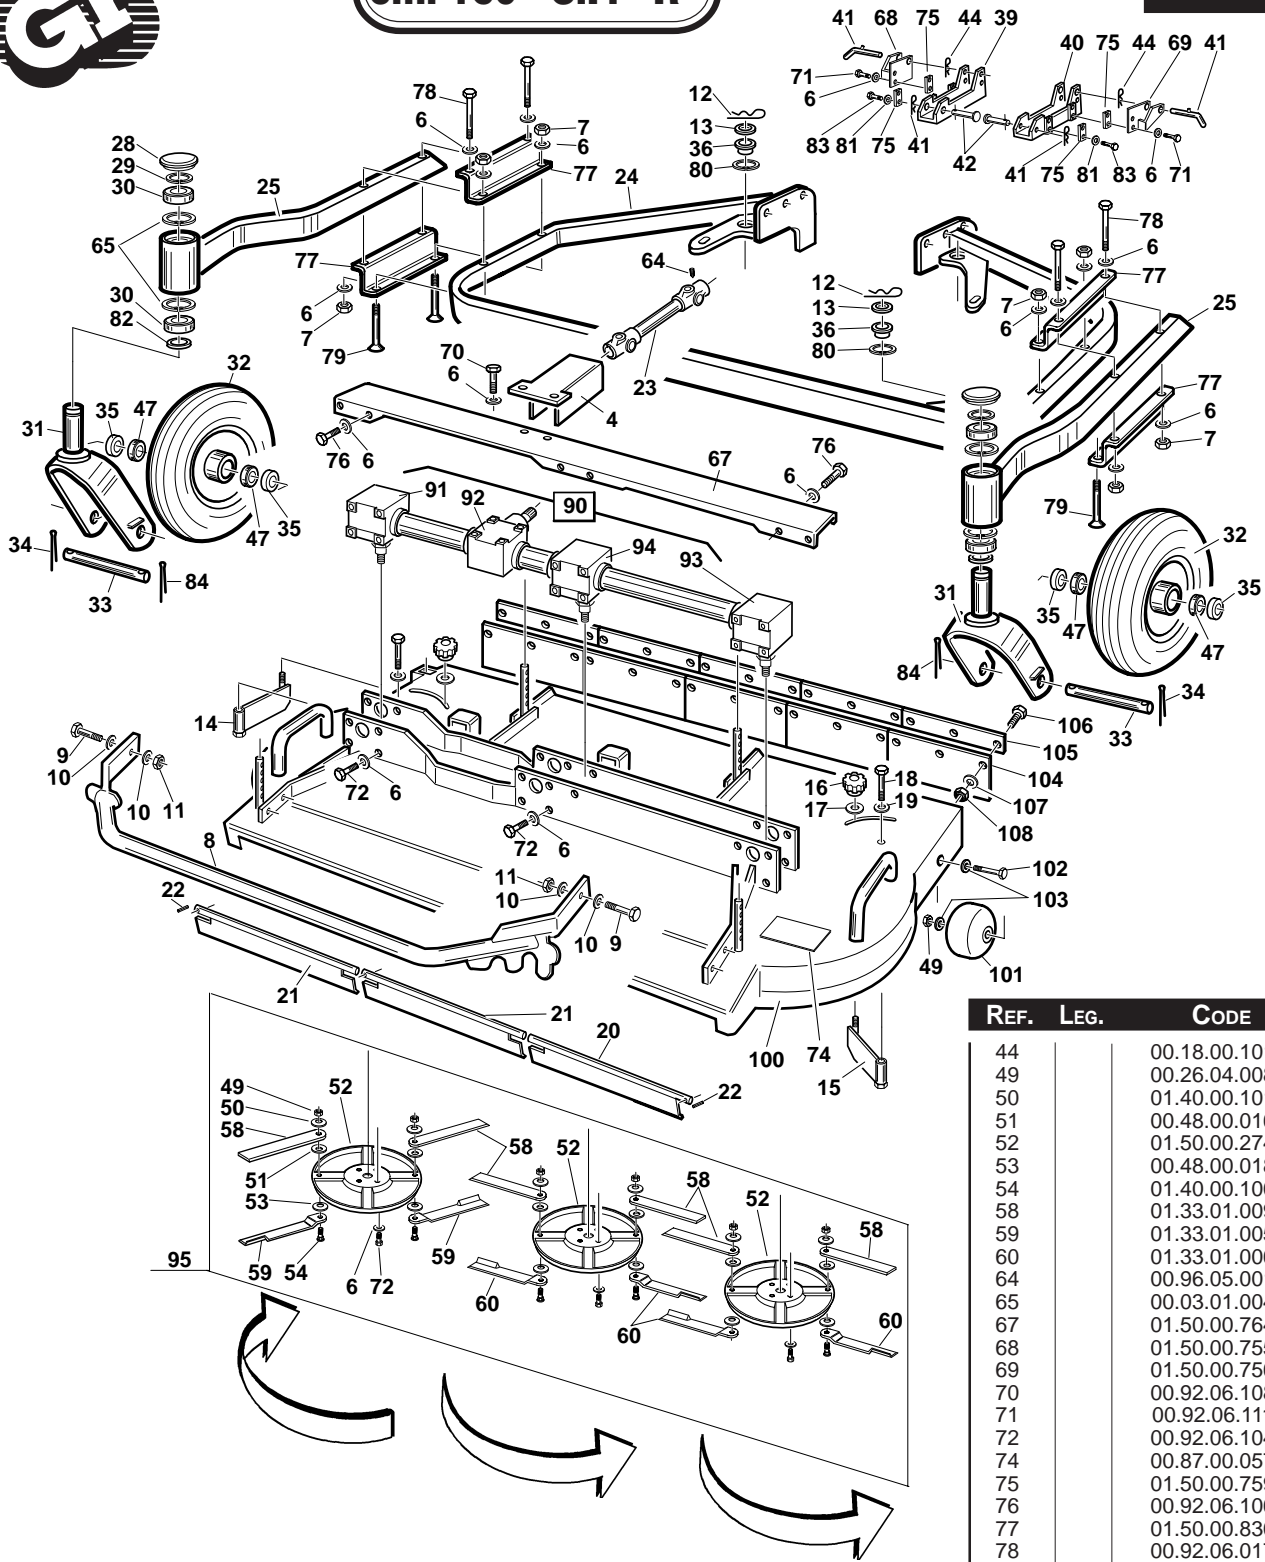

cm. 160 - S.P. - R

02 F 0013

A - 31

20/06/2002

REF.	LEG.	CODE	Q.TY
44		00.18.00.1010	2
49		00.26.04.0080	8
50		01.40.00.1010	6
51		00.48.00.0160	6
52		01.50.00.2740	3
53		00.48.00.0186	6
54		01.40.00.1000	6
58		01.33.01.0090	6
59		01.33.01.0051	2
60		01.33.01.0061	4
64		00.96.05.0010	1
65		00.03.01.0042	4
67		01.50.00.7640	1
68		01.50.00.7550	1
69		01.50.00.7560	1
70		00.92.06.1080	4
71		00.92.06.1110	4
72		00.92.06.1040	12
74		00.87.00.0570	1
75		01.50.00.7590	4
76		00.92.06.1060	12
77		01.50.00.8300	4
78		00.92.06.0170	4
79		00.95.06.1080	4
80		00.03.00.0260	4
81		00.68.07.0080	8
82		00.68.06.0156	2
83		00.92.06.1090	4
84		00.18.04.0075	2
90		01.90.00.0430	1
91		01.90.00.0422	1
92		01.90.00.0431	1
93		01.90.00.0423	1
94		01.90.00.0432	1
95		01.90.00.1406	1
100		01.50.00.6142	1
101		00.72.00.0230	2
102		00.97.02.5120	2
103		00.68.01.0050	4
104		01.29.00.0040	5
105		01.50.00.8340	5
106		00.92.03.1090	15
107		00.68.01.0020	15
108		00.26.04.0040	15

REF.	LEG.	CODE	Q.TY
4		01.50.00.5830	1
6		00.68.01.0040	35
7		00.26.04.0070	21
8		01.50.00.6240	1
9		00.92.05.1080	2
10		00.68.01.0030	4
11		00.26.04.0060	2
12		00.18.00.1050	4
13		00.68.08.0419	4
14		01.50.00.6170	1
15		01.50.00.6180	1
16		00.45.00.0008	2
17		00.68.03.0040	2
18		00.92.05.0180	2
19		00.68.02.0050	2
20		01.50.00.5480	1
21		01.50.00.5470	2

REF.	LEG.	CODE	Q.TY
22		00.83.09.1020	3
23		00.39.00.0070	1
24		01.50.00.6220	1
25		01.50.00.6230	2
28		00.07.06.0010	2
29		00.03.00.0160	2
30		00.22.00.0210	8
31		01.50.00.1241	2
32		00.72.00.0200	2
33		01.50.00.0800	2
34		00.18.04.0065	4
35		01.30.00.0180	4
36		01.40.00.2540	4
39		01.50.00.2930	1
40		01.50.00.2940	1
41		01.50.00.2441	2
42		01.50.00.2950	2