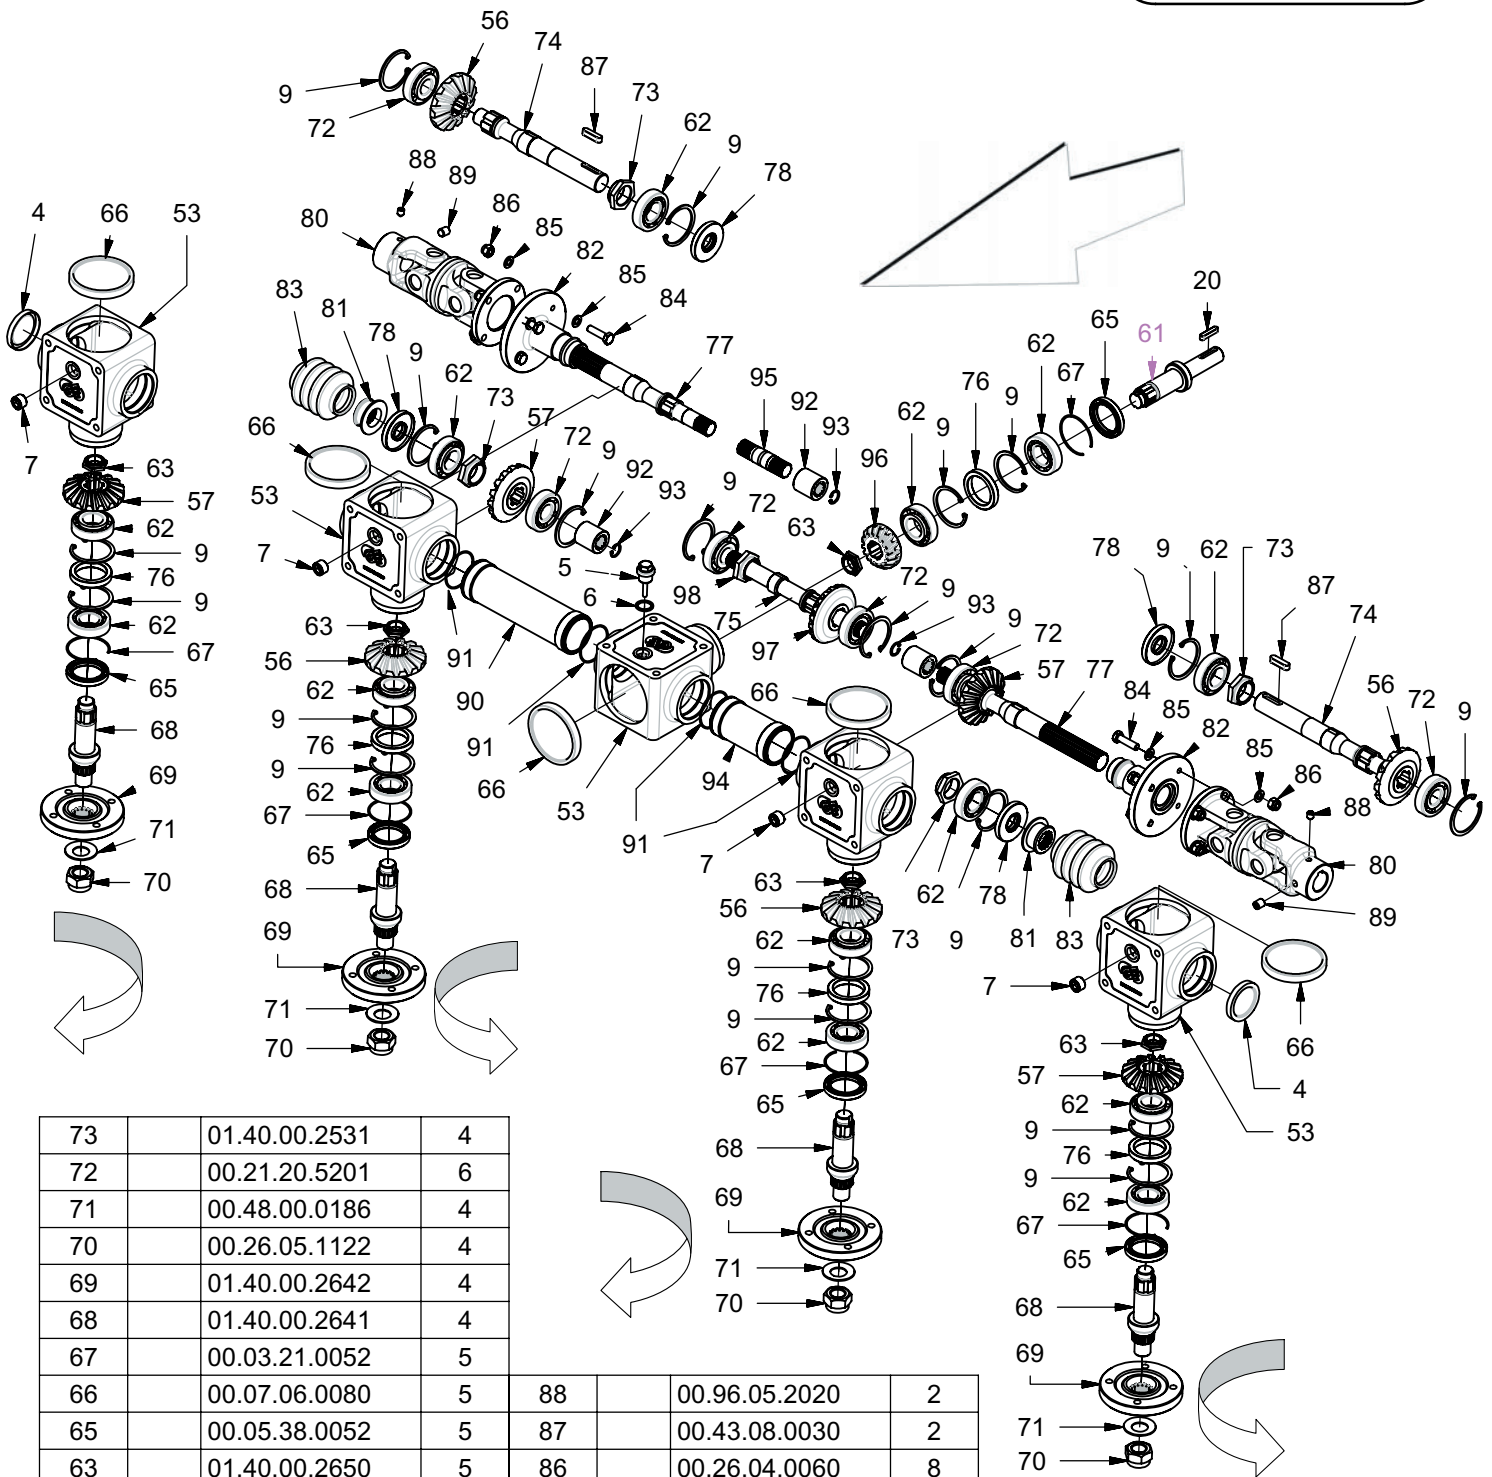

Gianni Ferrari

A 66

01.90.00.2520

cm 210 flex

73	01.40.00.2531	4	
72	00.21.20.5201	6	
71	00.48.00.0186	4	
70	00.26.05.1122	4	
69	01.40.00.2642	4	
68	01.40.00.2641	4	
67	00.03.21.0052	5	
66	00.07.06.0080	5	
65	00.05.38.0052	5	
63	01.40.00.2650	5	
62	00.21.25.5201	14	
61	01.40.00.2620	1	
57	01.40.00.2604	4	
56	01.40.00.2605	4	
53	01.01.00.0280	5	
20	00.43.00.0110	1	
9	00.03.01.0052	20	
7	00.85.01.0033	4	
6	00.85.01.0032	1	
5	00.85.01.0031	1	
4	00.07.06.0020	2	
Ref.	Leg.	Code	Q.ty

88	00.96.05.2020	2	
87	00.43.08.0030	2	
86	00.26.04.0060	8	
85	00.68.01.0030	16	
84	00.92.05.0100	8	
83	00.07.01.0123	2	
82	01.40.00.4230	2	
81	01.40.00.4240	2	
80	00.39.00.0110	2	
78	00.05.00.0010	4	
77	01.40.00.4220	2	
76	01.40.00.3270	5	
75	01.40.00.2611	1	
74	01.40.00.4210	2	
Ref.	Leg.	Code	Q.ty

98	01.40.00.2532	1	
97	01.40.00.2600	1	
96	01.40.00.2603	1	
95	01.40.00.4310	1	
94	01.40.00.4300	1	
93	00.03.01.0017	3	
92	01.40.00.0430	3	
91	00.06.04.0490	4	
90	01.40.00.4290	1	
89	00.96.06.0020	2	
Ref.	Leg.	Code	Q.ty