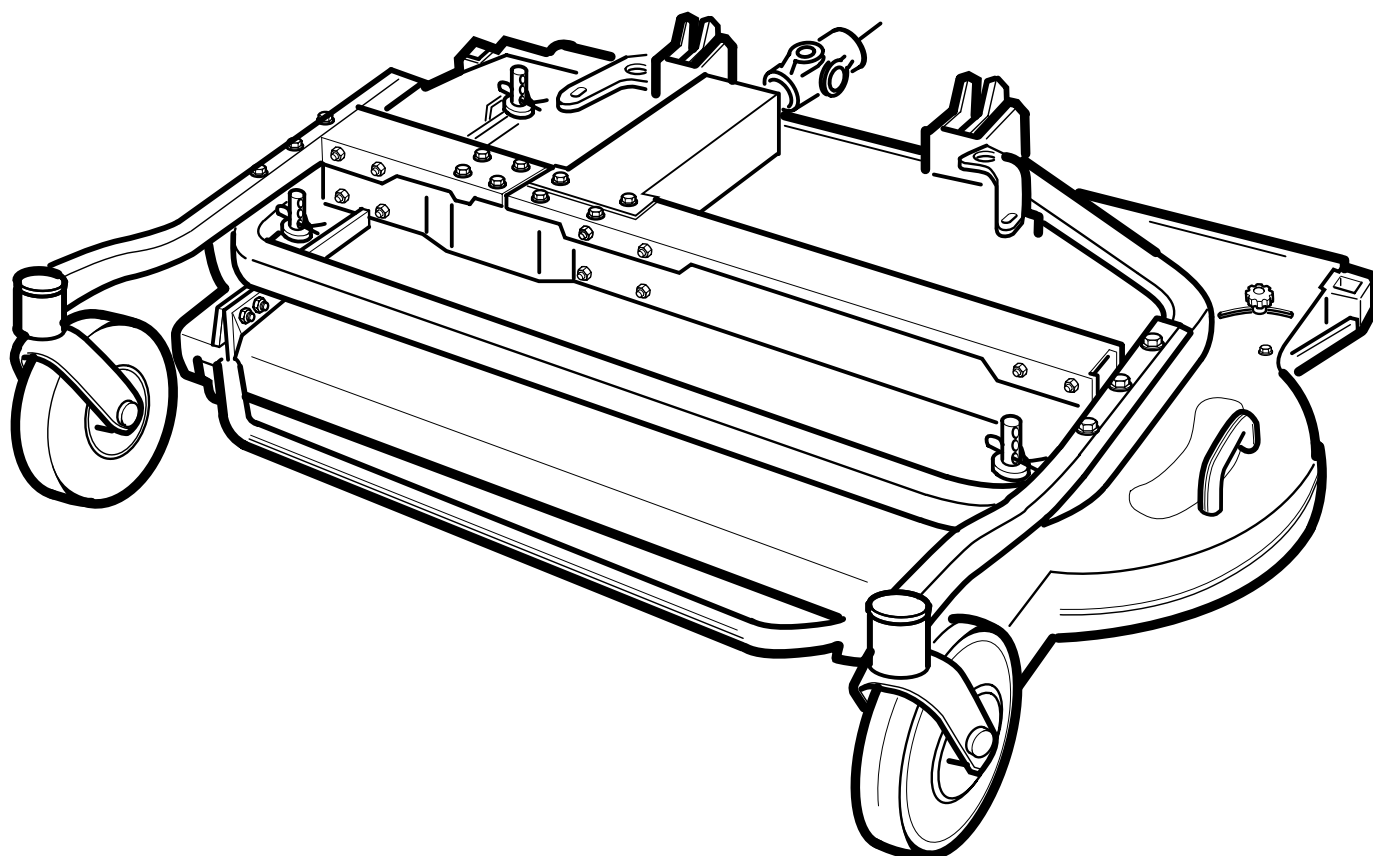

Gianni Ferrari s.r.l.

A - 23

A - 24

cm. 160 - S.P.

TURBO
2
TURBO
4

PIATTO CM. 160 SCARICO POSTERIORE
TONDEUSE CM. 160 EJECTION ARRIERE
MÄHWERK CM. 160 MIT HECKAUSWURF
MOWERDECK CM. 160 (63") REAR DISCHARGE