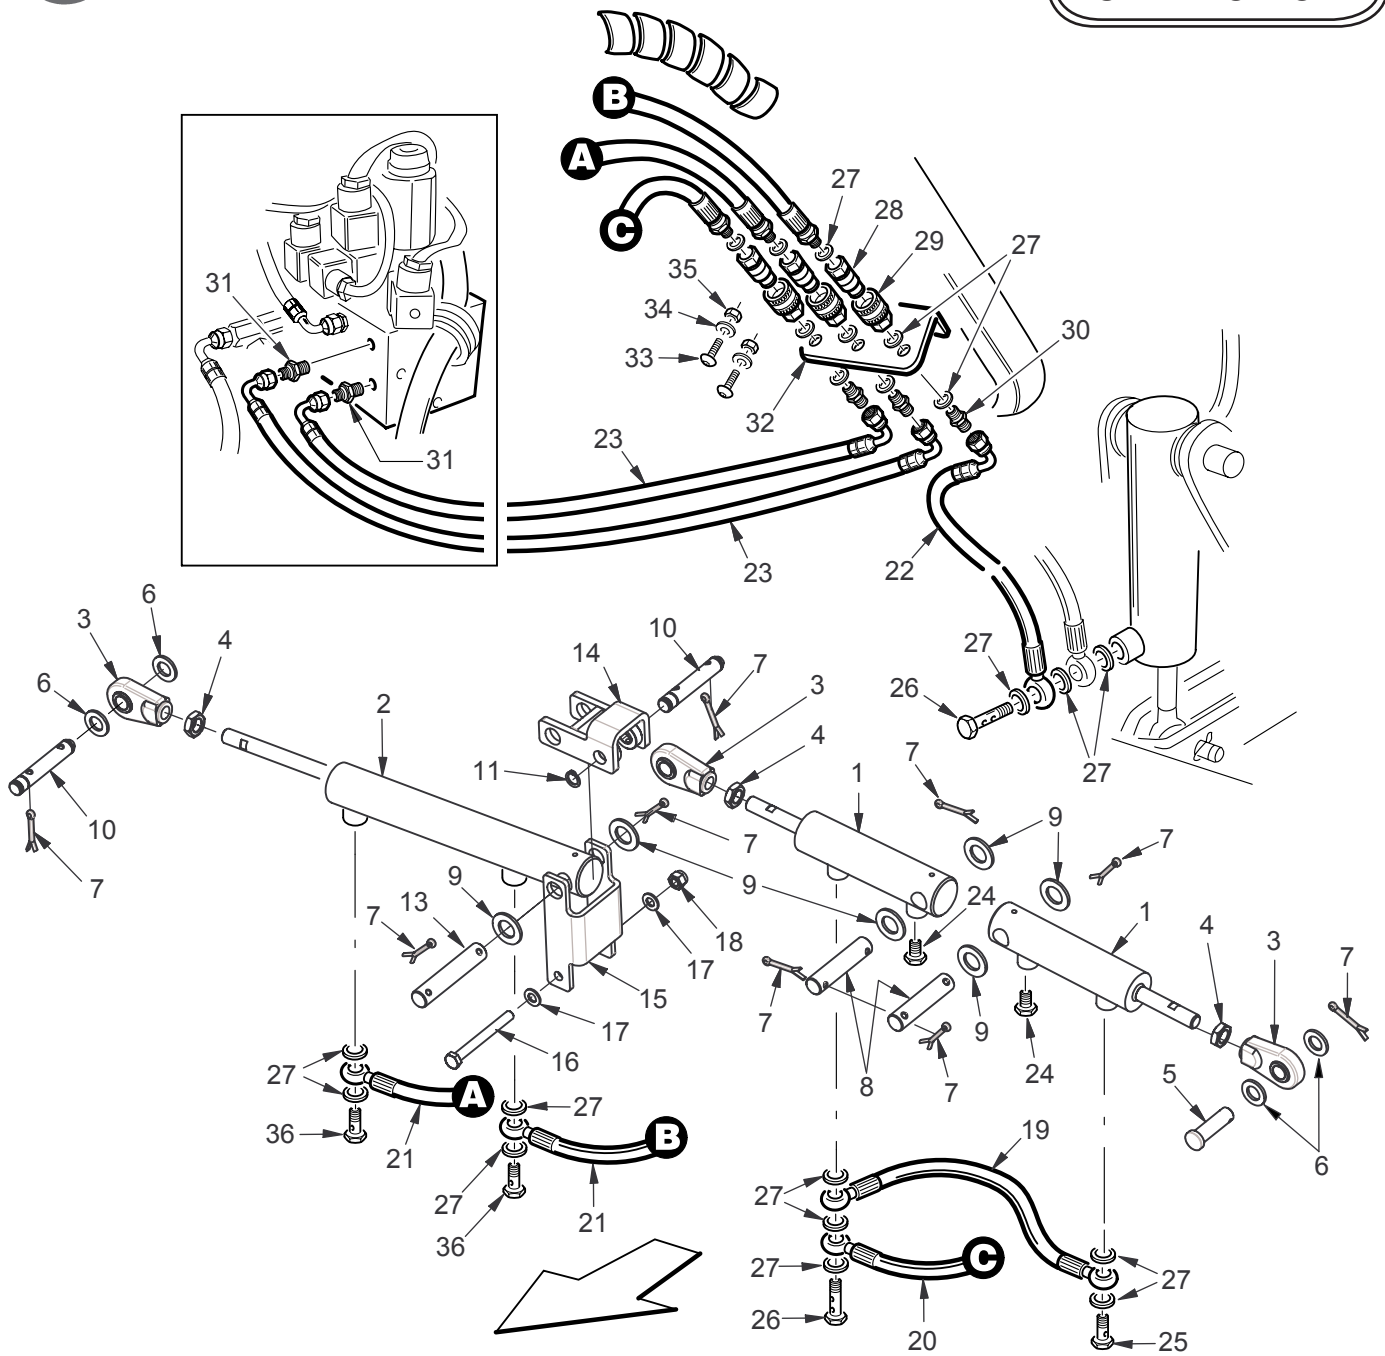

Gianni Ferrari

A 67

cm 210 flex

Ref.	Leg.	Code	Q.ty	Ref.	Leg.	Code	Q.ty	Ref.	Leg.	Code	Q.ty
1		00.58.00.0040	2	14		01.50.01.2070	1	26		00.41.00.0124	2
2		00.58.00.0030	1	15		01.50.01.2080	1	27		00.41.00.0060	21
3		00.78.04.0016	3	16		00.92.06.0210	1	28		00.41.00.0470	3
4		00.26.03.1110	3	17		00.68.01.0040	2	29		00.41.00.0460	3
5		00.40.00.4360	1	18		00.26.04.0070	1	30		00.41.00.0450	3
6		00.68.01.0070	4	19		00.41.00.1670	1	31		00.41.00.0110	2
7		00.18.04.0075	9	20		00.41.00.3190	1	32		01.50.01.2400	1
8		01.40.00.2290	2	21		00.41.00.3200	2	33		00.90.04.3100	2
9		00.68.01.0090	6	22		00.41.00.3210	1	34		00.68.01.0020	2
10		01.40.00.2690	2	23		00.41.00.3220	2	35		00.26.04.0040	2
11		00.03.10.0016	1	24		00.85.01.0020	2	36		00.41.00.0122	2
13		01.40.00.2291	1	25		00.41.00.0120	1