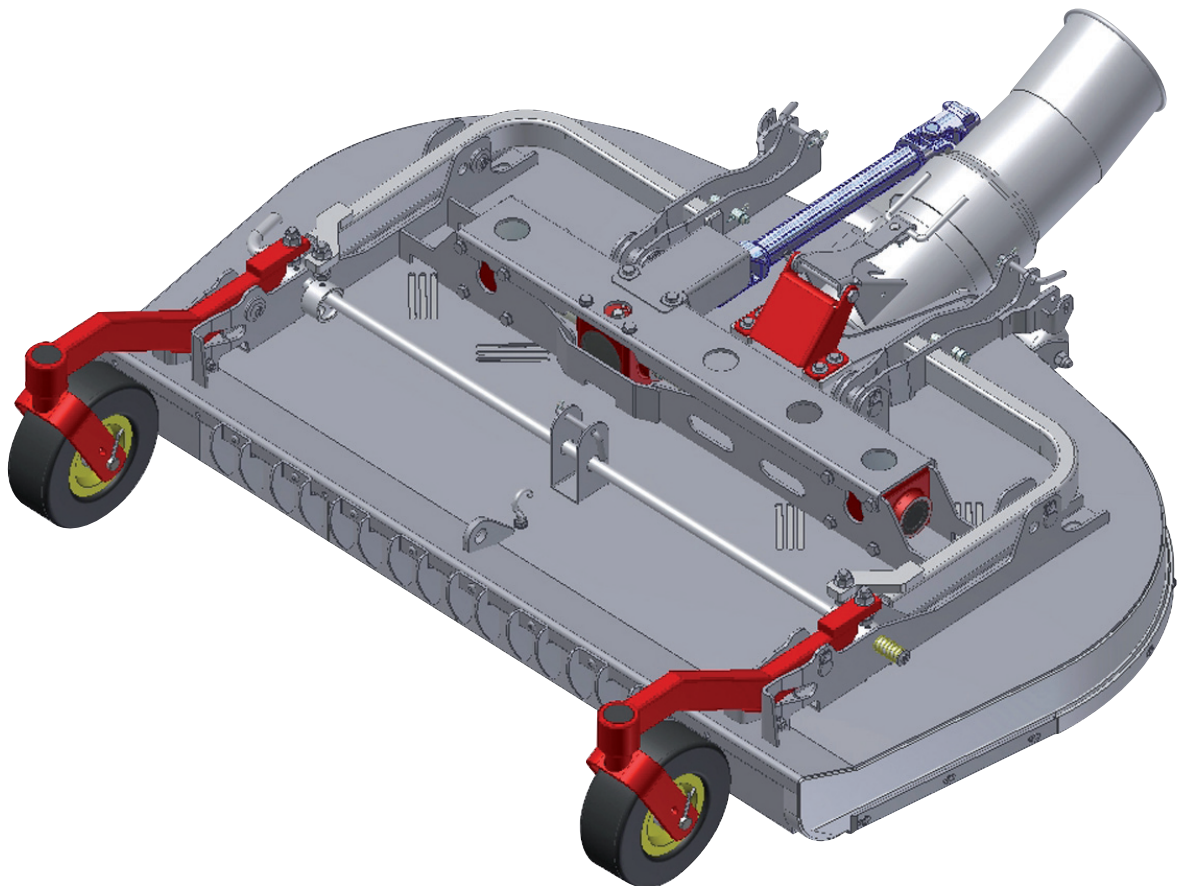

**Gianni
Ferrari**

TURBO **TURBO^W**
TURBO **TURBO**

cm. 150 - RCA

RASAERBA CM. 150 RCA
TONDEUSE CM. 150 RCA
MÄHWERK CM. 150 RCA
MOWERDECK CM. 150 RCA

CATALOGO PARTI DI RICAMBIO
CATALOGUE PIECES DETACHEES
ERSATZTEILKATALOG
PARTS MANUAL