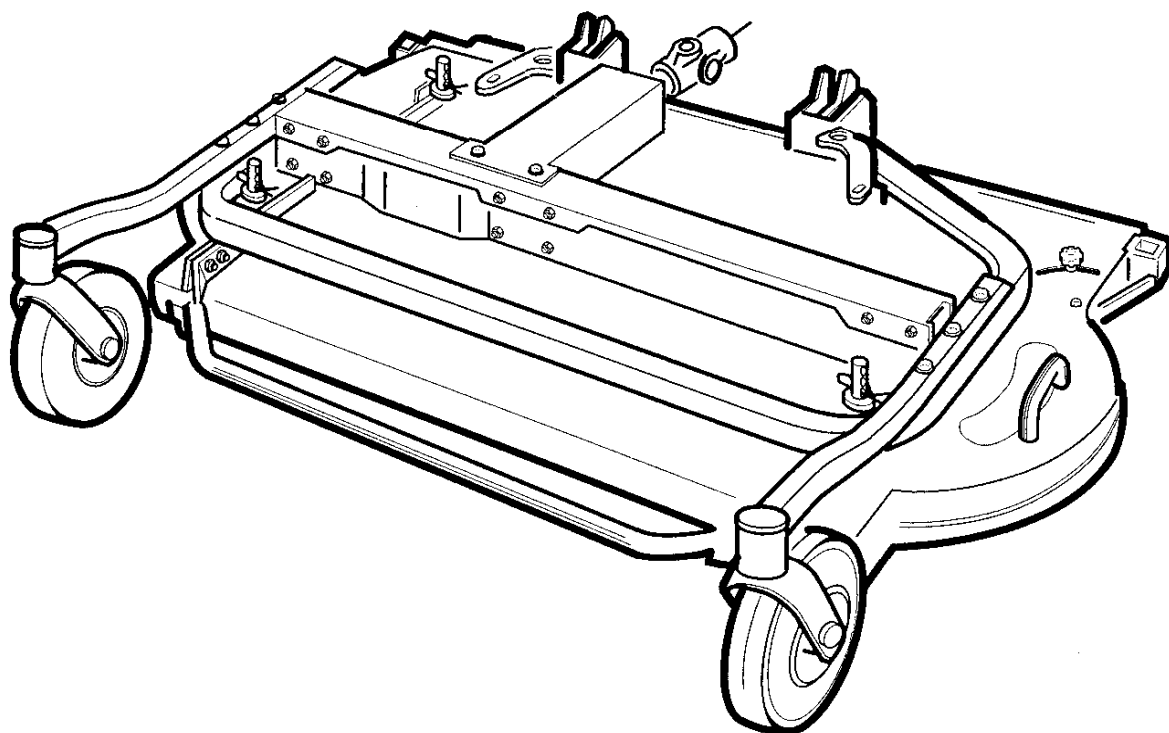

Gianni Ferrari s.r.l.

TURBO

TURBO

TURBO

A - 30

A - 31

cm. 160 - S.P. - R

PIATTO CM. 160 SCARICO POSTERIORE
TONDEUSE CM. 160 EJECTION ARRIERE
MÄHWERK CM. 160 MIT HECKAUSWURF
MOWERDECK CM. 160 (63") REAR DISCHARGE