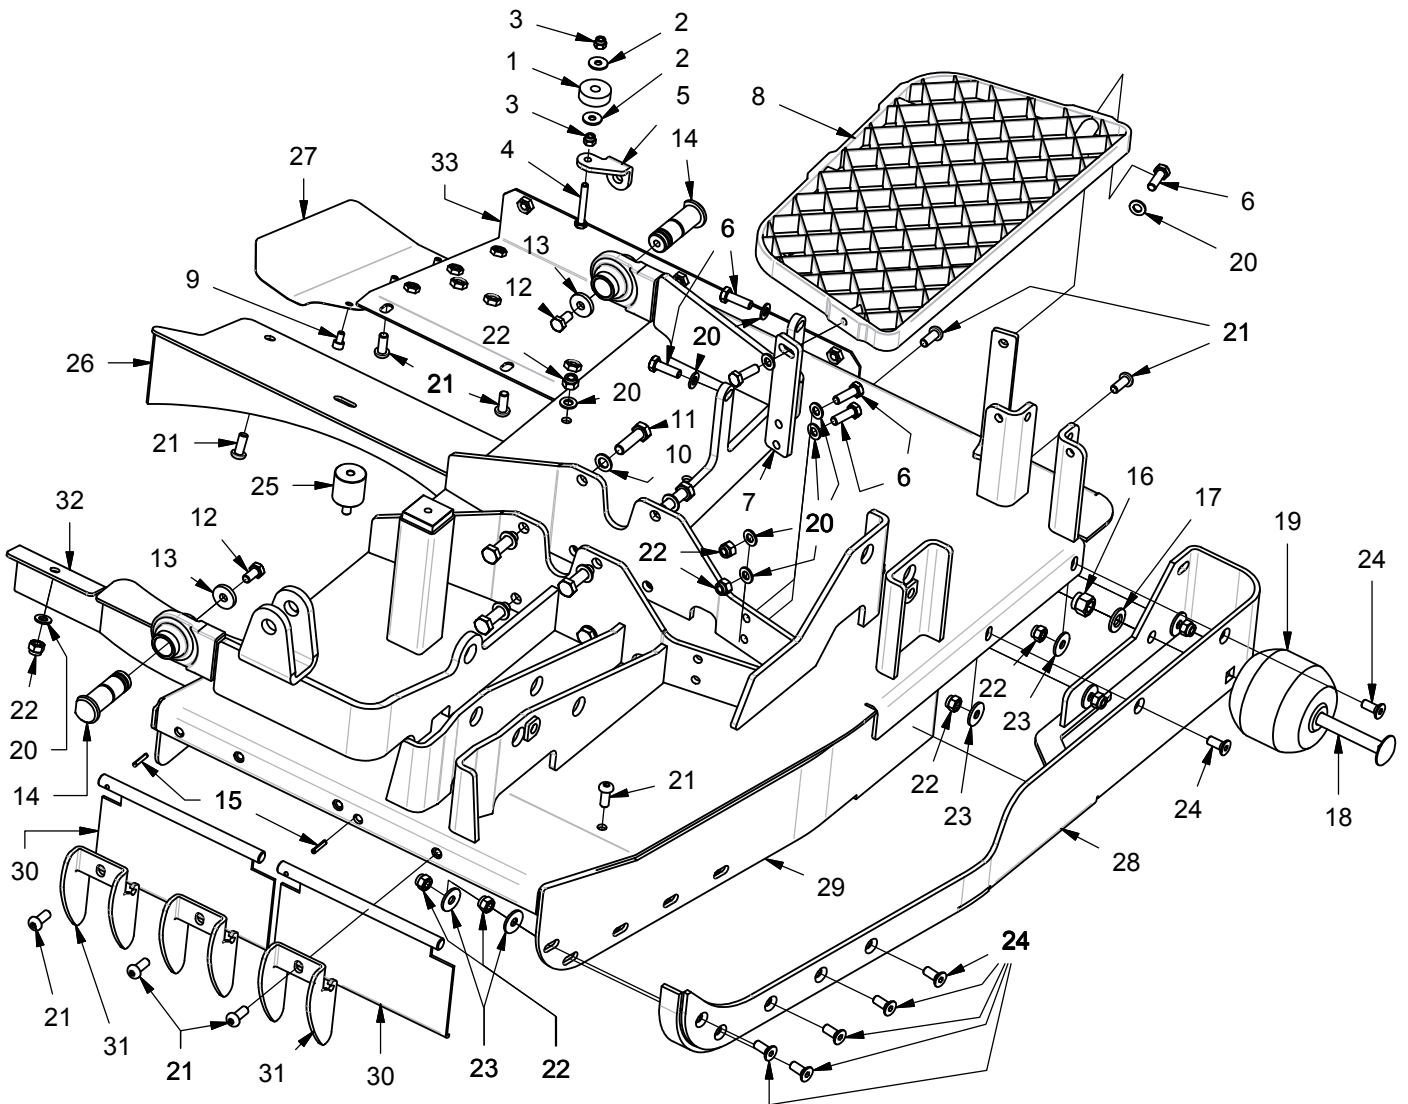

**Gianni
Ferrari**

A 62

cm 210 flex

01.90.00.2507

Ref.	Leg.	Code	Q.ty	Ref.	Leg.	Code	Q.ty
16		00.26.04.0080	1	33		01.50.01.2260	1
15		00.83.09.0020	2	32		01.50.01.2240	1
14		01.50.00.2310	2	31		01.50.01.2100	3
13		00.68.08.0170	2	30		01.50.01.2150	2
12		00.92.05.1040	2	29		01.50.01.2180	1
11		00.92.06.1090	8	28		01.50.01.2220	1
10		00.68.01.0040	8	27		01.50.01.2270	1
9		00.90.04.0030	3	26		01.50.01.3360	1
8		01.50.01.1990	1	25		00.74.03.0070	1
7		01.50.01.2300	1	24		00.95.05.0040	7
6		00.92.05.1080	6	23		00.68.02.0050	9
5		01.50.01.2310	1	22		00.26.04.0060	16
4		00.92.03.1140	1	21		00.90.06.3080	16
3		00.26.04.0040	2	20		00.68.01.0030	13
2		00.68.02.0030	2	19		00.72.00.0240	1
1		00.55.01.0300	1	18		00.97.02.5120	1
				17		00.68.01.0050	1