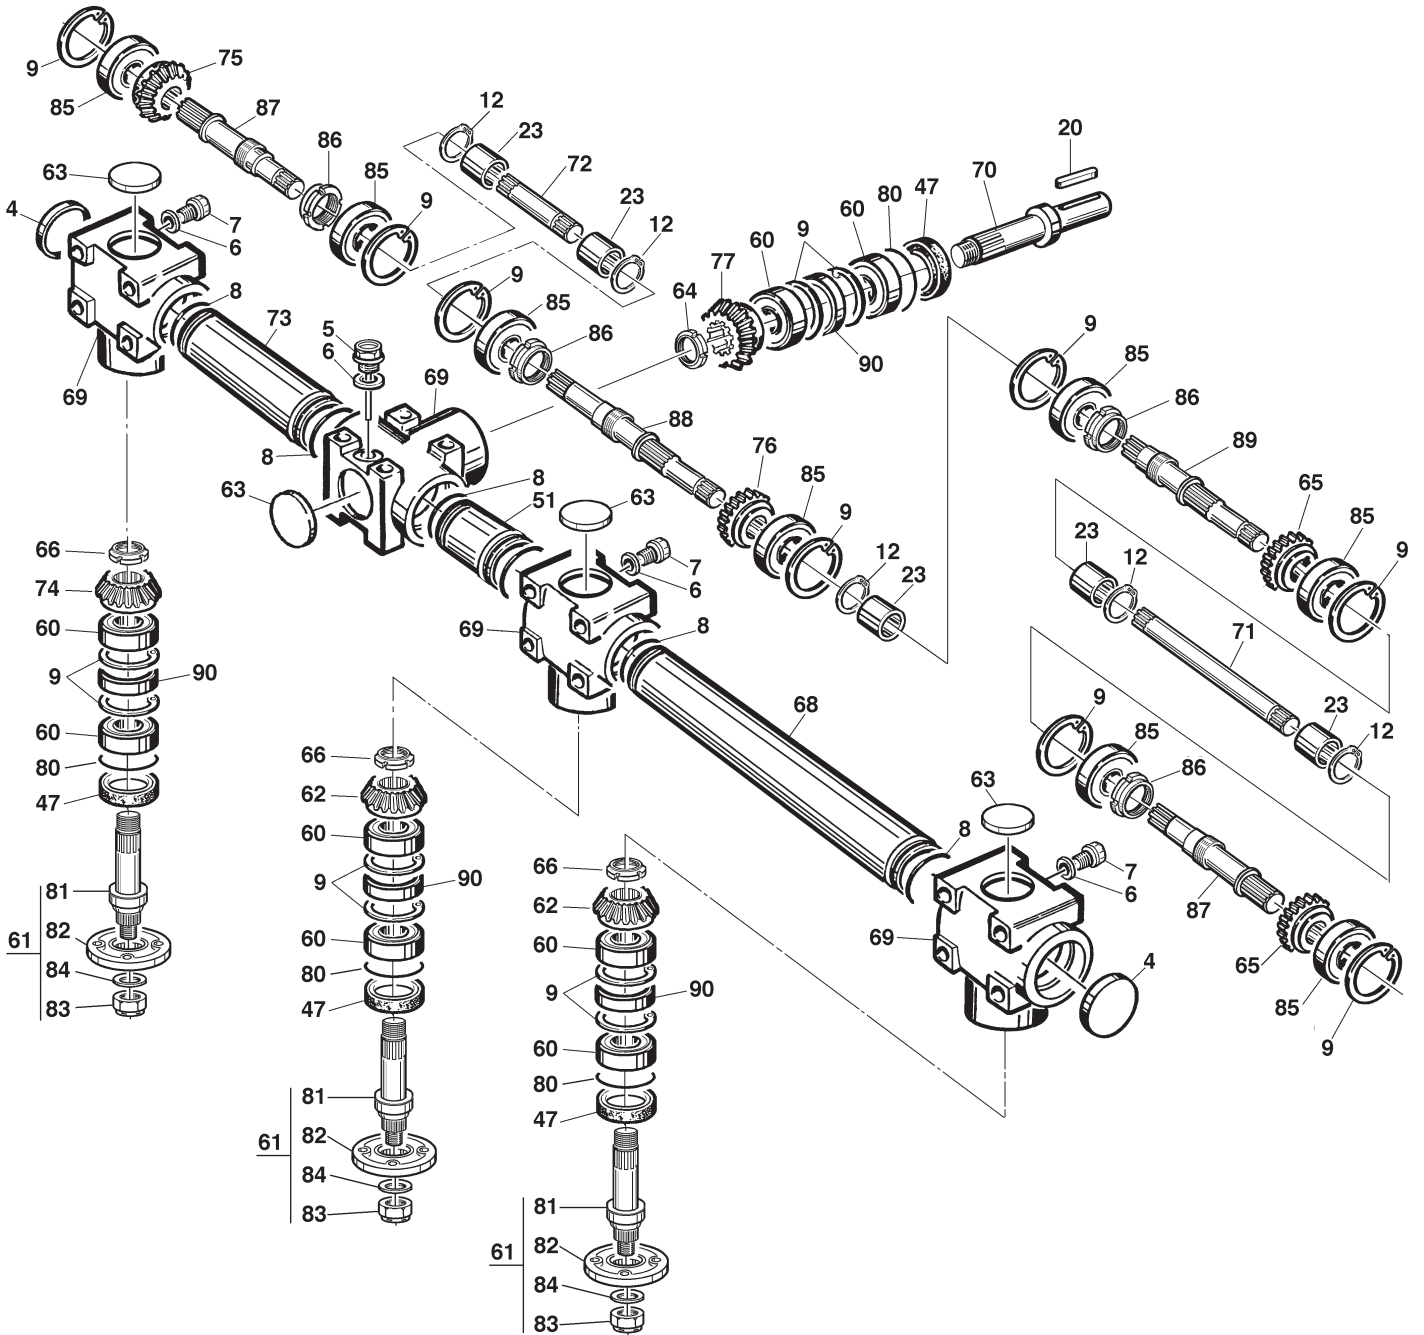

REF.	LEG.	CODE	Q.TY
4		00.07.06.0020	2
5		00.85.01.0031	1
6		00.85.01.0032	4
7		00.85.01.0030	3
8		00.06.04.0490	6
9		00.03.01.0052	12
12		00.03.00.0160	5
20		00.43.00.0110	1
23		01.40.00.0430	5
37		01.50Z00.3070	1
47		00.05.38.0052	4

REF.	LEG.	CODE	Q.TY
51		01.40.00.0422	1
60		00.21.25.5201	16
61		01.40.00.2640	3
62		01.40.00.2602	2
63		00.07.06.0080	4
64		01.40.00.2650	4
65		01.40.00.2601	2
66		01.40.00.2531	4
67		01.40.00.2630	2
68		01.40.00.0417	1
69		01.01.00.0280	4
70		01.40.00.2620	1

REF.	LEG.	CODE	Q.TY
71		01.40.00.2550	1
72		01.40.00.0990	1
73		01.40.00.0416	1
74		01.40.00.2600	1
75		01.40.00.2603	1
76		01.40.00.2604	1
77		01.40.00.2605	1
78		01.40.00.2610	1
79		01.40.00.2621	1
80		00.03.21.0052	4