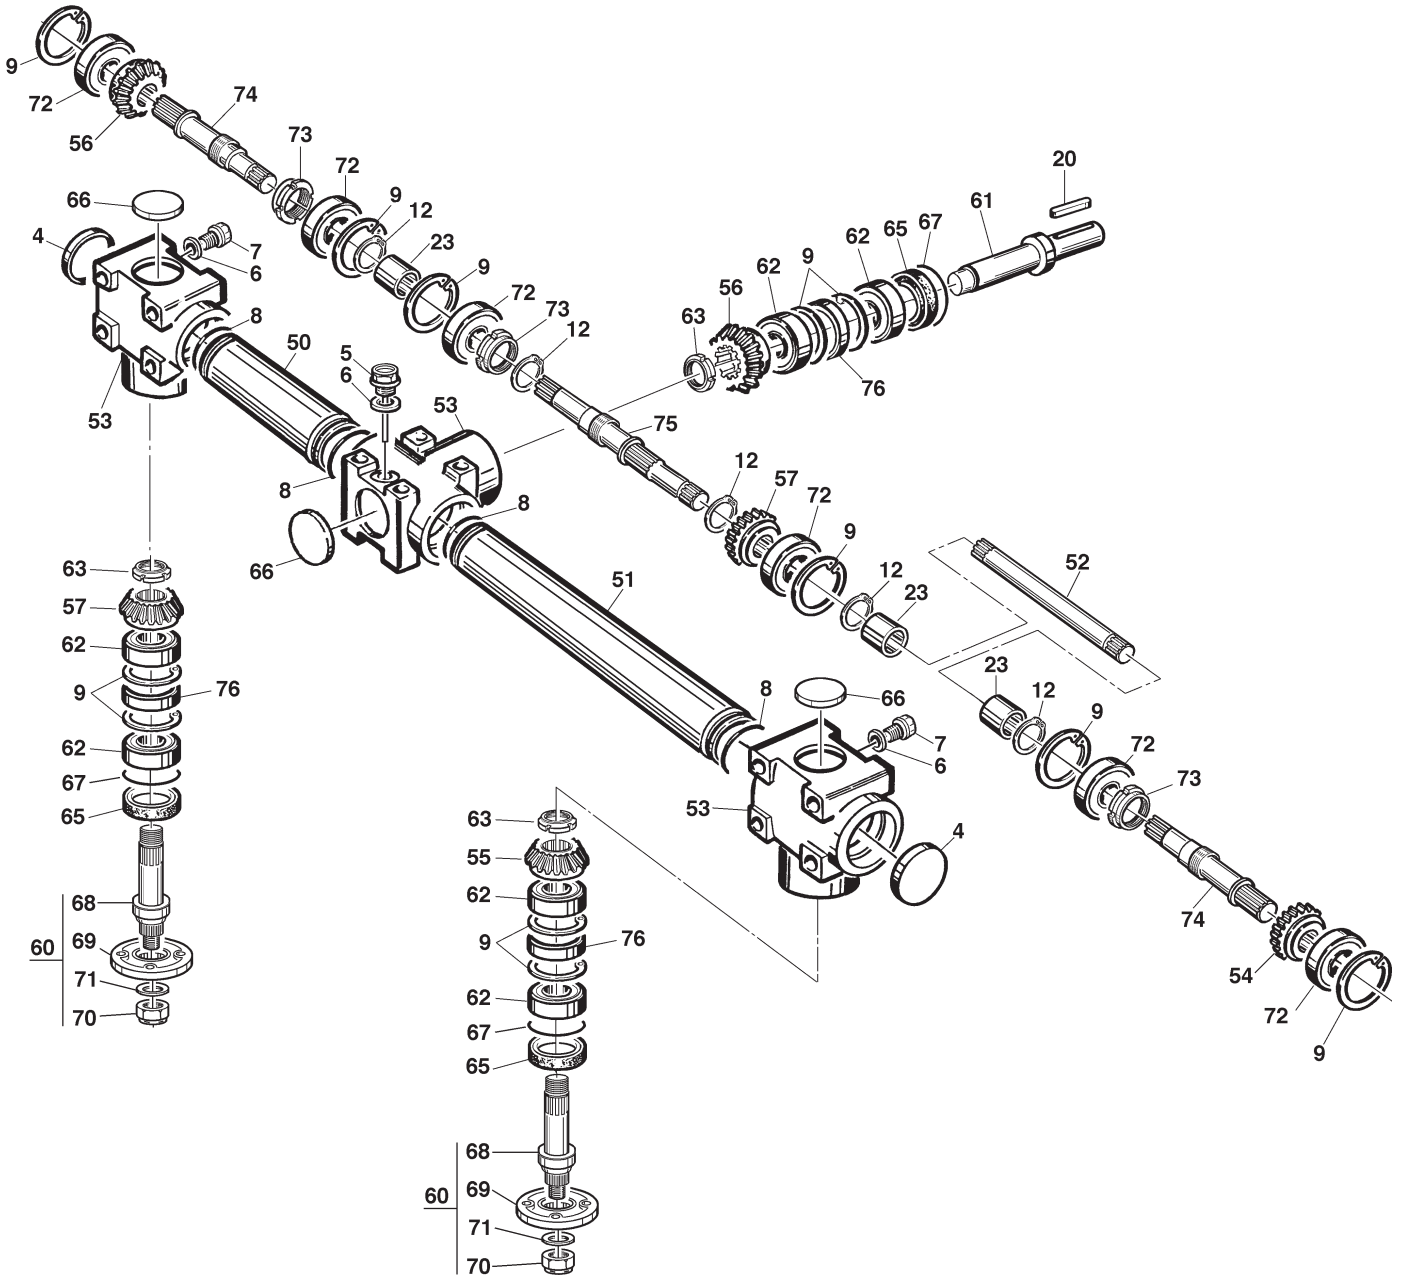

REF.	LEG.	CODE	Q.TY
4		00.07.06.0020	2
5		00.85.01.0031	1
6		00.85.01.0032	1
7		00.85.01.0033	2
8		00.06.04.0490	4
9		00.03.01.0052	12
12		00.03.00.0160	4
20		00.43.00.0110	1
23		01.40.00.0430	3
50		01.40.00.0423	1
51		01.40.00.0415	1
52		01.40.00.2550	1
53		01.01.00.0280	3
54		01.40.00.2602	1
55		01.40.00.2601	1
56		01.40.00.2603	2

REF.	LEG.	CODE	Q.TY
57		01.40.00.2600	2
60		01.40.00.2640	2
61		01.40.00.2620	1
62		00.21.25.5201	6
63		01.40.00.2650	3
65		00.05.38.0052	3
66		00.07.06.0080	3
67		00.03.21.0052	3
68		01.40.00.2641	2
69		01.40.00.2642	2
70		00.26.05.1120	2
71		00.48.00.0186	2
72		00.21.20.5201	6
73		01.40.00.2532	3
74		01.40.00.2631	2
75		01.40.00.2611	1
76		01.40.00.3270	3