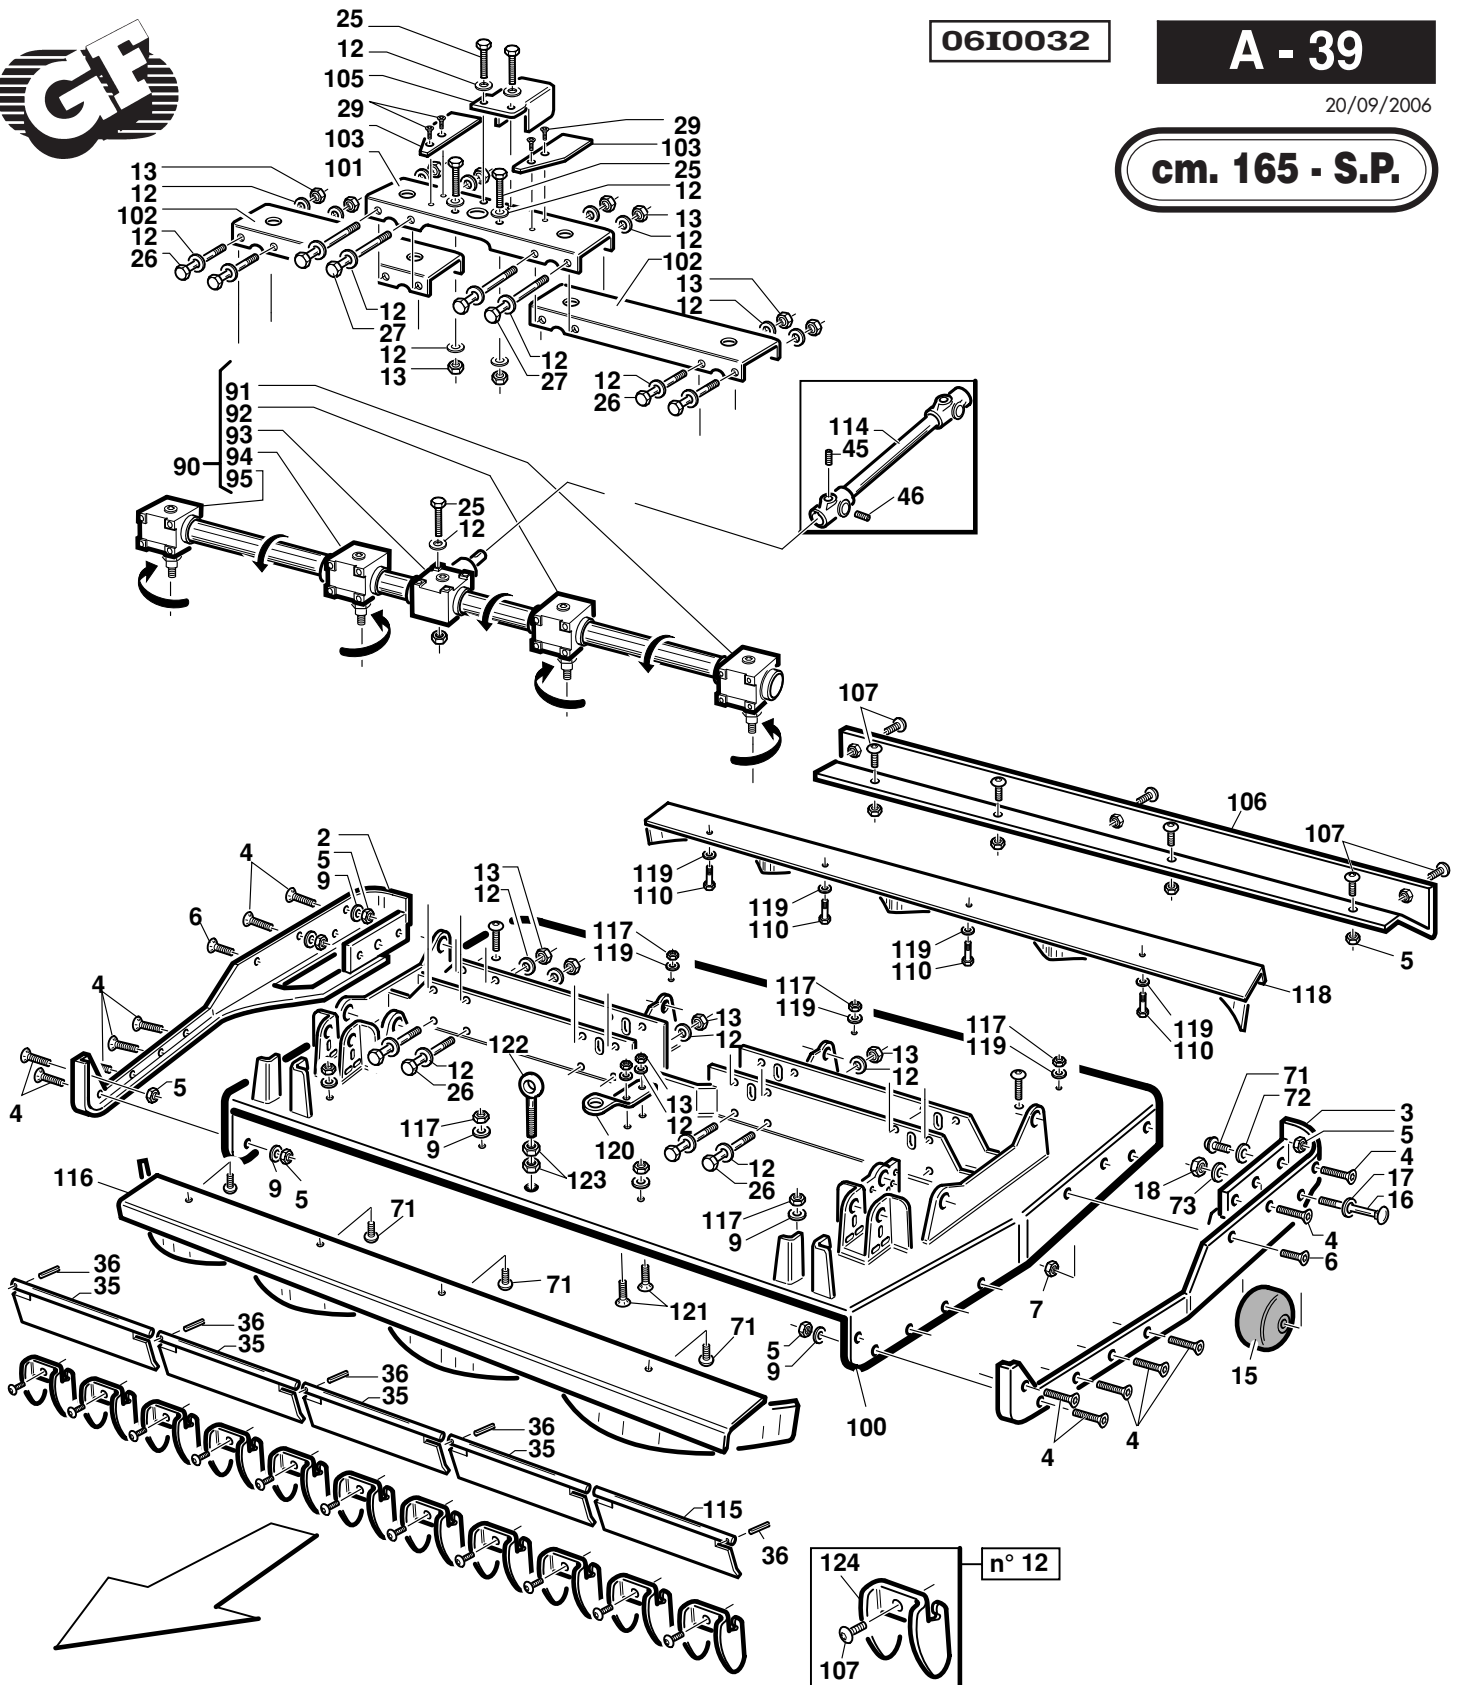

06I0032

A - 39

20/09/2006

cm. 165 - S.P.

REF.	LEG.	CODE	Q.TY
2		01.50.00.8480	1
3		01.50.00.8490	1
4		00.95.05.0040	14
5		00.26.05.0060	28
6		00.95.05.0020	2
7		00.26.03.0060	2
9		00.68.01.0030	8
12		00.68.01.0040	38
13		00.26.04.0070	18
15		00.72.00.0240	2
16		00.97.02.5120	2
17		00.68.01.0070	2
18		00.26.04.0080	2
25		00.92.06.1080	4
26		00.92.06.0220	12
27		00.92.06.0250	4
29		00.95.06.0040	4

REF.	LEG.	CODE	Q.TY
35		01.50.00.8510	4
36		00.83.09.1020	5
45		00.96.05.0030	1
46		00.96.05.2020	1
71		00.90.06.3080	10
72		00.68.01.0030	6
73		00.68.01.0050	2
90		01.90.00.2150	1
91		01.90.00.1823	1
92		01.90.00.2153	1
93		01.90.00.2152	1
94		01.90.00.2151	1
95		91.90.00.1821	1
100		01.50.01.0060	1
101		01.50.01.0100	1
102		01.50.01.0460	2
103		01.50.00.8670	2

REF.	LEG.	CODE	Q.TY
105		01.50.00.5830	1
106		01.50.01.0740	1
107		00.90.06.3060	19
110		00.92.05.1070	4
114		00.39.00.0100	1
115		01.50.00.8515	1
116		01.50.01.1300	1
117		00.92.05.1060	4
118	MU	01.50.01.1230	1
119		00.68.02.0050	8
120		01.50.01.0750	1
121		00.95.06.0080	2
122		00.99.00.0064	1
123		00.26.02.0080	2
124		01.50.01.2100	12