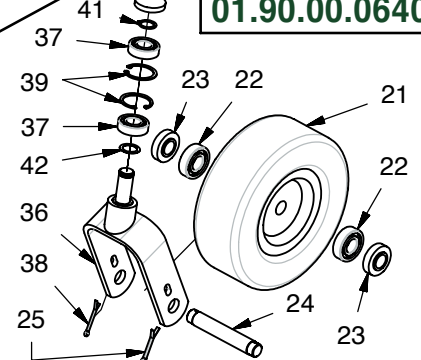

01.90.00.2501

Ref	Leg.	Code	Q.t	Ref	Leg.	Code	Q.t
17		00.40.00.4360	2	35		00.92.06.1080	4
16		01.50.01.2320	2	34		00.68.07.0080	4
15		00.07.01.0210	2	33		01.50.00.7560	1
14		01.40.00.4321	2	32		01.50.00.7550	1
13		01.50.01.2340	1	31		00.03.10.0016	2
12		01.50.01.2330	1	30		01.40.00.2690	2
11		00.92.05.1040	6	29		01.40.00.3140	4
10		00.68.02.0050	6	28		00.48.00.0186	22
9		01.50.00.2310	6	27		01.50.01.2110	1
8		01.90.00.0640	4	26		01.50.01.2120	1
7		00.26.02.0100	8	25		00.18.04.0075	4
6		00.68.01.0060	8	24		01.50.00.0800	2
5		00.92.08.1100	6	23		01.30.00.0180	4
4		01.50.01.0420	4	22		00.22.00.0230	4
3		01.90.00.2507	1	21		00.72.00.0200	2
2		01.90.00.2506	1	20		00.18.00.1010	6
1		01.90.00.2505	1	19		01.50.00.2441	4
				18		00.18.01.0065	2

8
01.90.00.0640