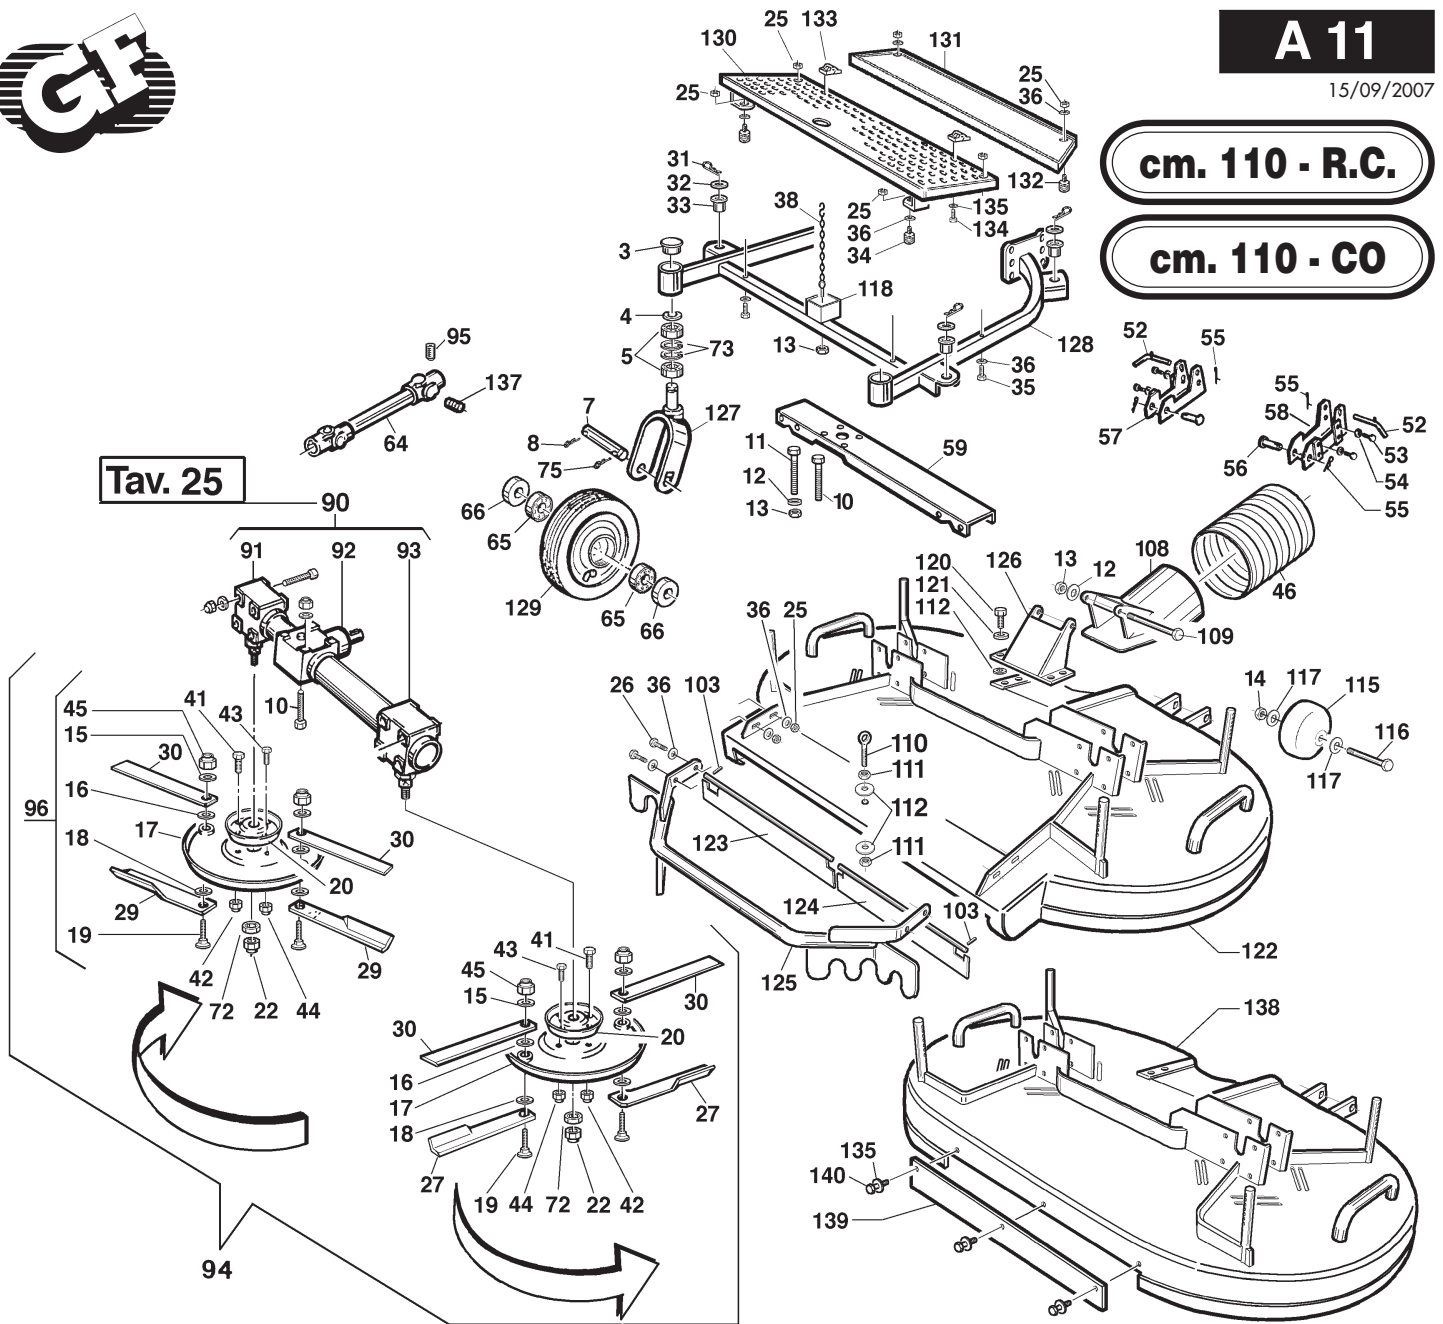

A 11

15/09/2007

cm. 110 - R.C.

cm. 110 - CO

REF.	LEG.	CODE	Q.TY
3		00.07.06.0010	2
4		00.03.10.0020	2
5		00.22.00.0210	4
7		01.50.00.0800	2
8		00.18.04.0065	2
10		00.92.06.0220	4
11		00.92.06.0230	8
12		00.68.01.0040	15
13		00.26.04.0070	20
14		00.26.04.0080	12
15		01.40.00.1010	4
16		00.48.00.0160	4
17		01.50.00.2740	2
18		00.48.00.0186	4
19		01.40.00.1000	4
20		01.50.00.0692	2
22		00.26.04.1100	2
25		00.26.04.0060	6
26		00.92.05.1080	4
27		01.33.01.0061	2
29		01.33.01.0051	2
30		01.33.01.0090	4
31		00.18.00.1050	4
32		00.68.08.0419	4
33		01.50.00.1250	4
34		00.74.03.0070	4
35		00.92.05.0160	4
36		00.68.01.0030	18
38		01.50.00.0831	1

REF.	LEG.	CODE	Q.TY
41		00.92.05.1080	4
42		00.26.04.0070	4
43		00.92.06.1060	4
44		00.26.04.0060	4
45		00.26.04.0080	4
46		00.89.00.0030	ml 0,43
52		01.50.00.2441	2
53		00.92.06.1040	8
54		00.68.07.0080	8
55		00.18.00.1010	4
56		01.50.00.2950	2
57		01.50.00.2930	1
58		01.50.00.2940	1
59		01.50.00.2890	1
64		00.39.00.0015	1
65		00.22.00.0230	4
66		01.30.00.0180	4
72		01.40.00.2360	2
73		00.03.01.0042	4
75		00.18.04.0075	2
90		01.90.00.0126	1
91		01.90.00.0287	1
92		01.90.00.0289	1
93		01.90.00.0288	1
94		01.90.00.0460	1
95		00.96.05.0030	1
96		01.90.00.0150	4
103		00.83.09.0020	2
108		01.50.00.5700	1

REF.	LEG.	CODE	Q.TY
109		00.92.06.0250	1
112		00.68.02.0050	4
115		00.72.00.0230	2
116		00.92.07.0230	2
117		00.68.01.0050	4
118		01.50.00.3350	1
120		00.92.05.1040	4
121		00.68.08.0170	4
122		01.50.00.6040	1
123		01.50.00.7170	1
124		01.50.00.7180	1
125		01.50.00.7230	1
126		01.50.00.7160	1
127		01.50.00.7200	2
128	R.C.	01.50.00.7190	1
128	C.O.	01.50.01.2510	1
129		00.72.00.0203	2
130		01.50.00.7260	1
131		01.50.00.7270	1
132		00.74.00.0030	2
133		00.07.02.0020	2
134		00.92.03.1030	8
135		00.68.01.0020	11
137		00.96.05.2020	1
138		01.50.01.3620	1
139		01.50.01.3630	1
140		00.92.03.1070	3