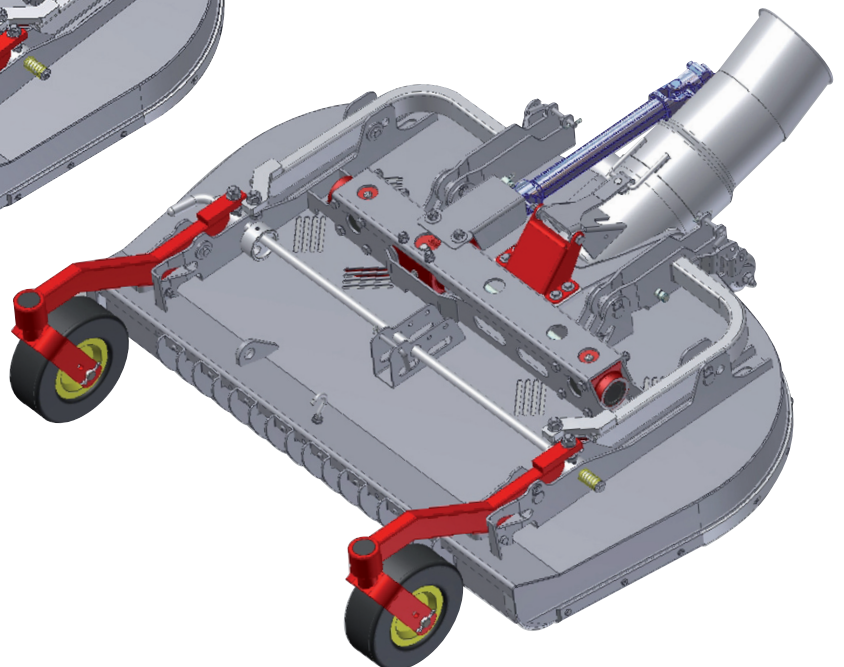

**Gianni
Ferrari**

TURBO **TURBO^W**

TURBO **TURBO**

Turbograss

cm. 130 - RCA

RASAERBA CM. 130 RCA
TONDEUSE CM. 130 RCA
MÄHWERK CM. 130 RCA
MOWERDECK CM. 130 RCA

CATALOGO PARTI DI RICAMBIO
CATALOGUE PIECES DETACHEES
ERSATZTEILKATALOG
PARTS MANUAL