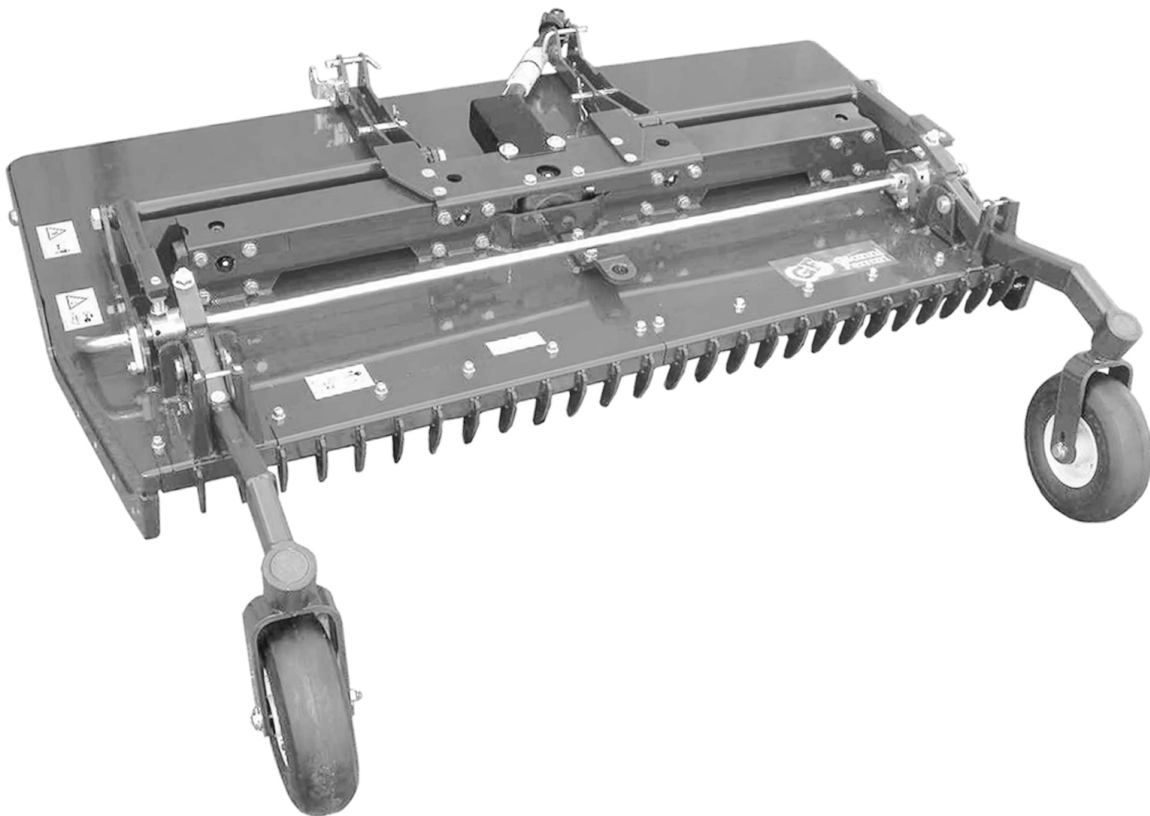

**Gianni
Ferrari**

A - 38

A - 39

A - 40

A - 41

cm. 165 - S.P.

PIATTO CM. 165 SCARICO POSTERIORE
TONDEUSE CM. 165 EJECTION ARRIERE
MÄHWERK CM. 165 MIT HECKAUSWURF
MOWERDECK CM. 165 REAR DISCHARGE

CATALOGO PARTI DI RICAMBIO
CATALOGUE PIECES DETACHEES
ERSATZTEILKATALOG
PARTS MANUAL