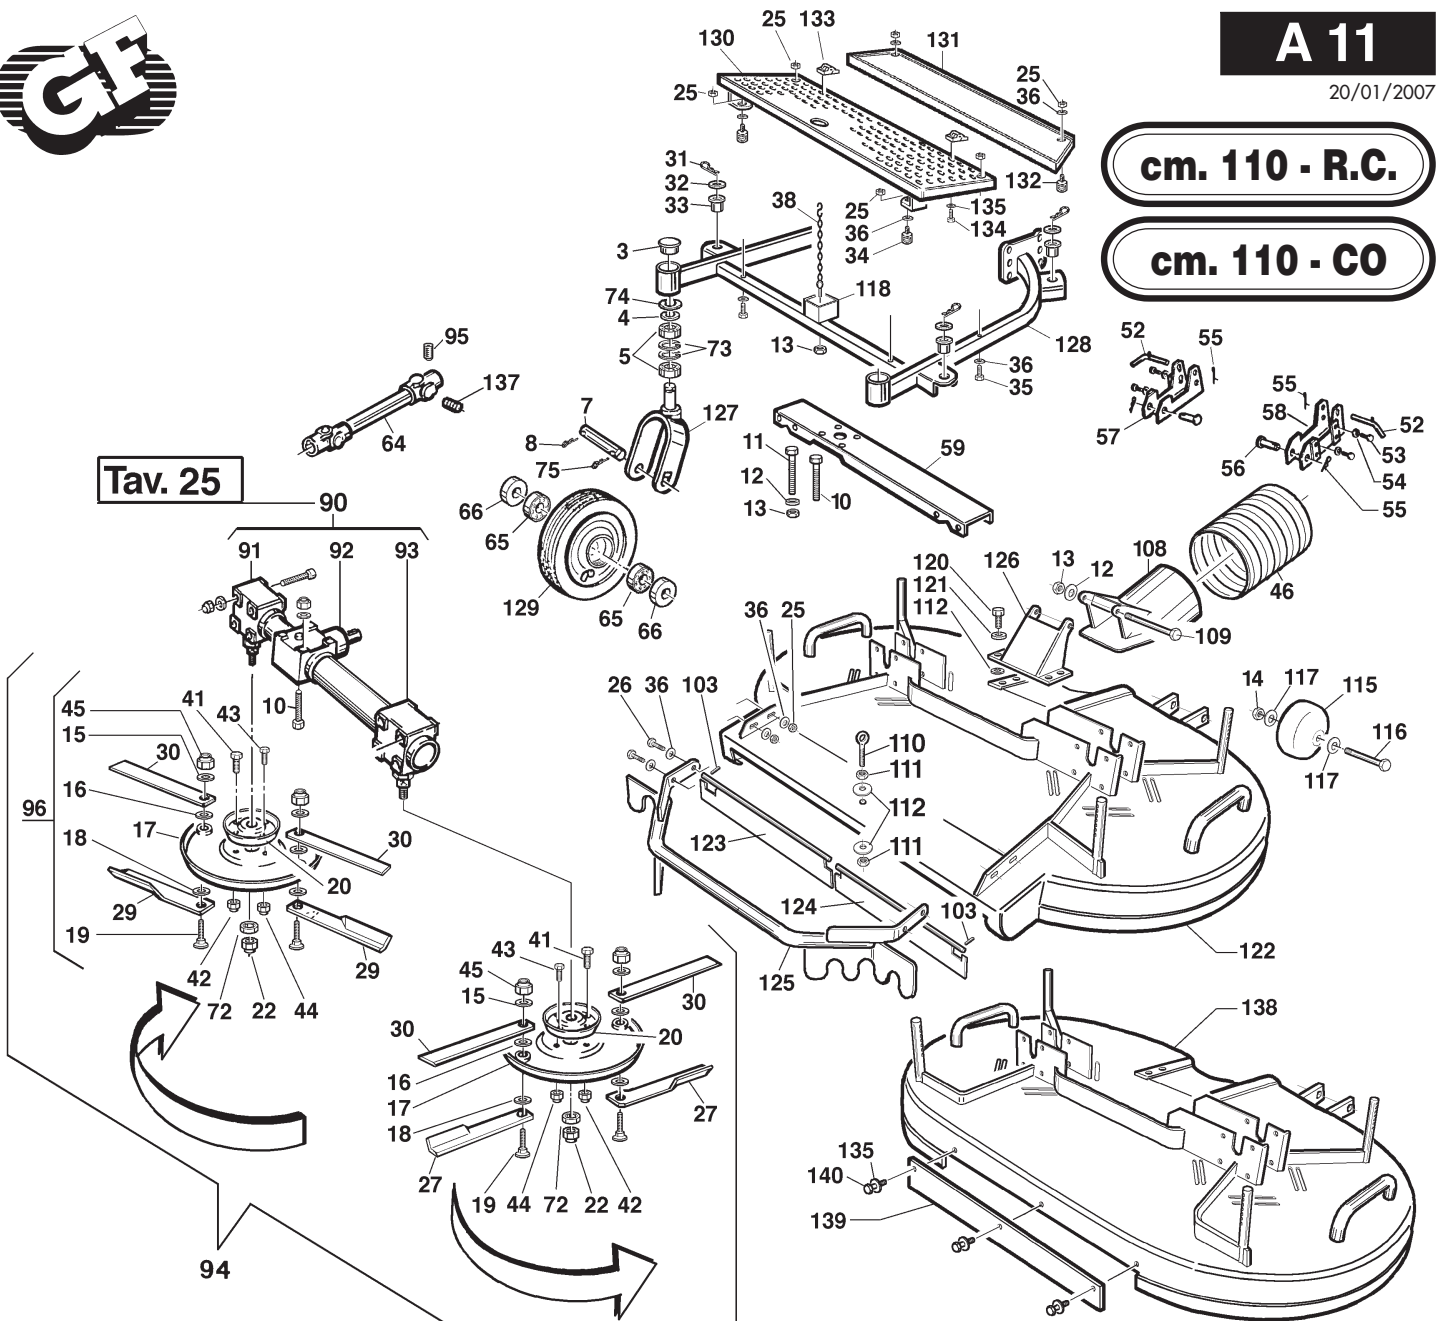

A 11

20/01/2007

cm. 110 - R.C.

cm. 110 - C.O.

Tav. 25

REF.	LEG.	CODE	Q.TY
3		00.07.06.0010	2
4		00.03.10.0020	2
5		00.22.00.0210	4
7		01.50.00.0800	2
8		00.18.04.0065	2
10		00.92.06.0220	4
11		00.92.06.0230	8
12		00.68.01.0040	15
13		00.26.04.0070	20
14		00.26.04.0080	12
15		01.40.00.1010	4
16		00.48.00.0160	4
17		01.50.00.2740	2
18		00.48.00.0186	4
19		01.40.00.1000	4
20		01.50.00.0692	2
22		00.26.04.1100	2
25		00.26.04.0060	6
26		00.92.05.1080	4
27		01.33.01.0061	2
29		01.33.01.0051	2
30		01.33.01.0090	4
31		00.18.00.1050	4
32		00.68.08.0419	4
33		01.50.00.1250	4
34		00.74.03.0070	4
35		00.92.05.0160	4
36		00.68.01.0030	18
38		01.50.00.0831	1

REF.	LEG.	CODE	Q.TY
41		00.92.05.1080	4
42		00.26.04.0070	4
43		00.92.06.1060	4
44		00.26.04.0060	4
45		00.26.04.0080	4
46		00.89.00.0030	ml 0,43
52		01.50.00.2441	2
53		00.92.06.1040	8
54		00.68.07.0080	8
55		00.18.00.1010	4
56		01.50.00.2950	2
57		01.50.00.2930	1
58		01.50.00.2940	1
59		01.50.00.2890	1
64		00.39.00.0010	1
65		00.22.00.0230	4
66		01.30.00.0180	4
72		01.40.00.2360	2
73		00.03.01.0042	4
74		00.68.06.0156	2
75		00.18.04.0075	2
90		01.90.00.0126	1
91		01.90.00.0287	1
92		01.90.00.0289	1
93		01.90.00.0288	1
94		01.90.00.0460	1
95		00.96.05.0030	1
96		01.90.00.0150	4
103		00.83.09.0020	2

REF.	LEG.	CODE	Q.TY
108		01.50.00.5700	1
109		00.92.06.0250	1
112		00.68.02.0050	4
115		00.72.00.0230	2
116		00.92.07.0230	2
117		00.68.01.0050	4
118		01.50.00.3350	1
120		00.92.05.1040	4
121		00.68.08.0170	4
122		01.50.00.6040	1
123		01.50.00.7170	1
124		01.50.00.7180	1
125		01.50.00.7230	1
126		01.50.00.7160	1
127		01.50.00.7200	2
128	R.C.	01.50.00.7190	1
128	C.O.	01.50.01.2510	1
129		00.72.00.0203	2
130		01.50.00.7260	1
131		01.50.00.7270	1
132		00.74.00.0030	2
133		00.07.02.0020	2
134		00.92.03.1030	8
135		00.68.01.0020	11
137		00.96.05.2020	1
138		01.50.01.3620	1
139		01.50.01.3630	1
140		00.92.03.1070	3