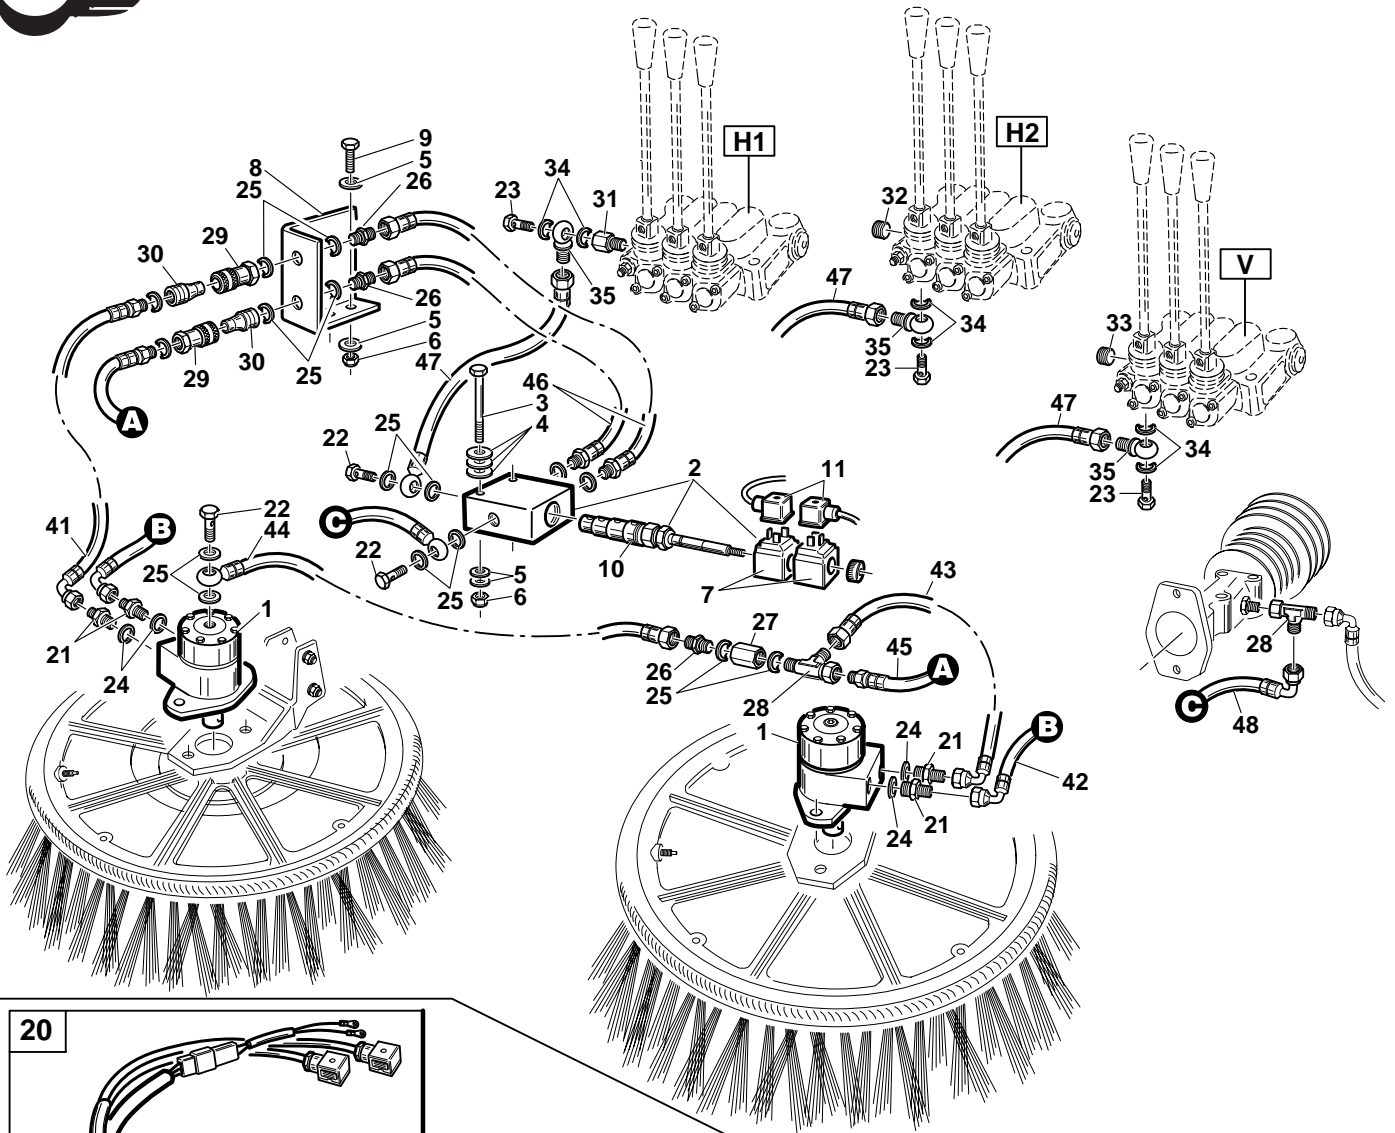

REF.	LEG.	CODE	Q.TY
1		00.54.00.1200	2
2		00.41.00.1930	1
3		00.92.03.0160	2
4		00.68.03.0030	6
5		00.68.01.0020	8
6		00.26.04.0040	4
7		00.40.00.1040	2
8		01.50.00.8210	1
9		00.92.03.1070	2
10		00.41.00.1931	1
11		00.40.00.1041	2
12		01.30.00.0520	1

REF.	LEG.	CODE	Q.TY
13		00.40.00.2001	1
14		00.40.00.2002	1
15		00.40.00.2003	1
16		00.40.00.2004	1
17		00.92.02.0070	4
18		00.68.01.0010	4
19		00.26.04.0030	4
20		00.40.00.2000	1
21		00.41.00.0783	4
22		00.41.00.0120	2
23		00.41.00.0250	1
24		00.41.00.0071	4

REF.	LEG.	CODE	Q.TY
25		00.41.00.0060	16
26		00.41.00.0450	3
27		00.41.00.0292	1
28		00.41.00.0880	2
29		00.41.00.0470	2
30		00.41.00.0460	2
31	H1	00.41.00.1943	1
32	H2	00.85.01.0020	1
33	V	00.85.00.0020	1
34		00.41.00.0070	2
35		00.41.00.0241	1
41		00.41.00.1950	1
42		00.41.00.1960	1
43		00.41.00.1970	1
44		00.41.00.1980	1
45		00.41.00.1990	1
46		00.41.00.2000	2
47		00.41.00.2010	1
48		00.41.00.2020	1
49		00.40.00.1030	1