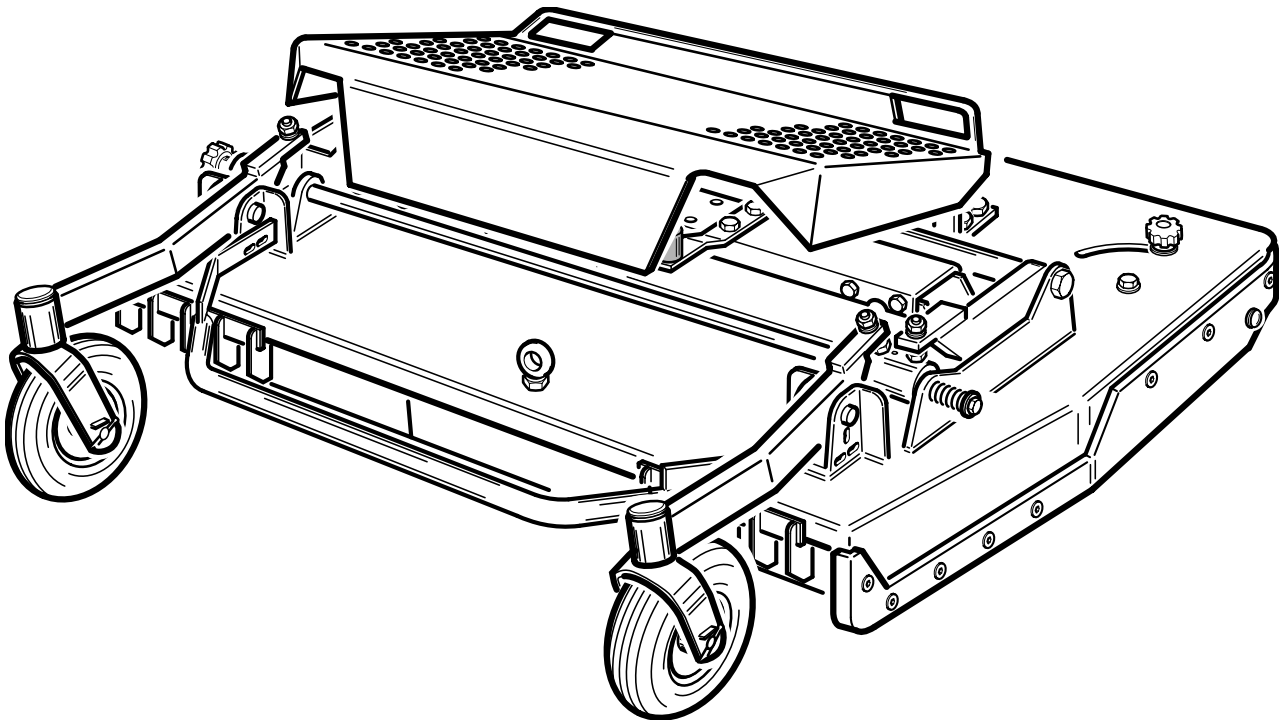

**Gianni
Ferrari**

- A - 32
- A - 33
- A - 34
- A - 35
- A - 36

TURBO₁

TURBO₂

TURBO₄

Turbograss

cm. 130 - S.P.

PIATTO CM. 130 SCARICO POSTERIORE
TONDEUSE CM. 130 EJECTION ARRIERE
MÄHWERK CM. 130 MIT HECKAUSWURF
MOWERDECK CM. 130 REAR DISCHARGE