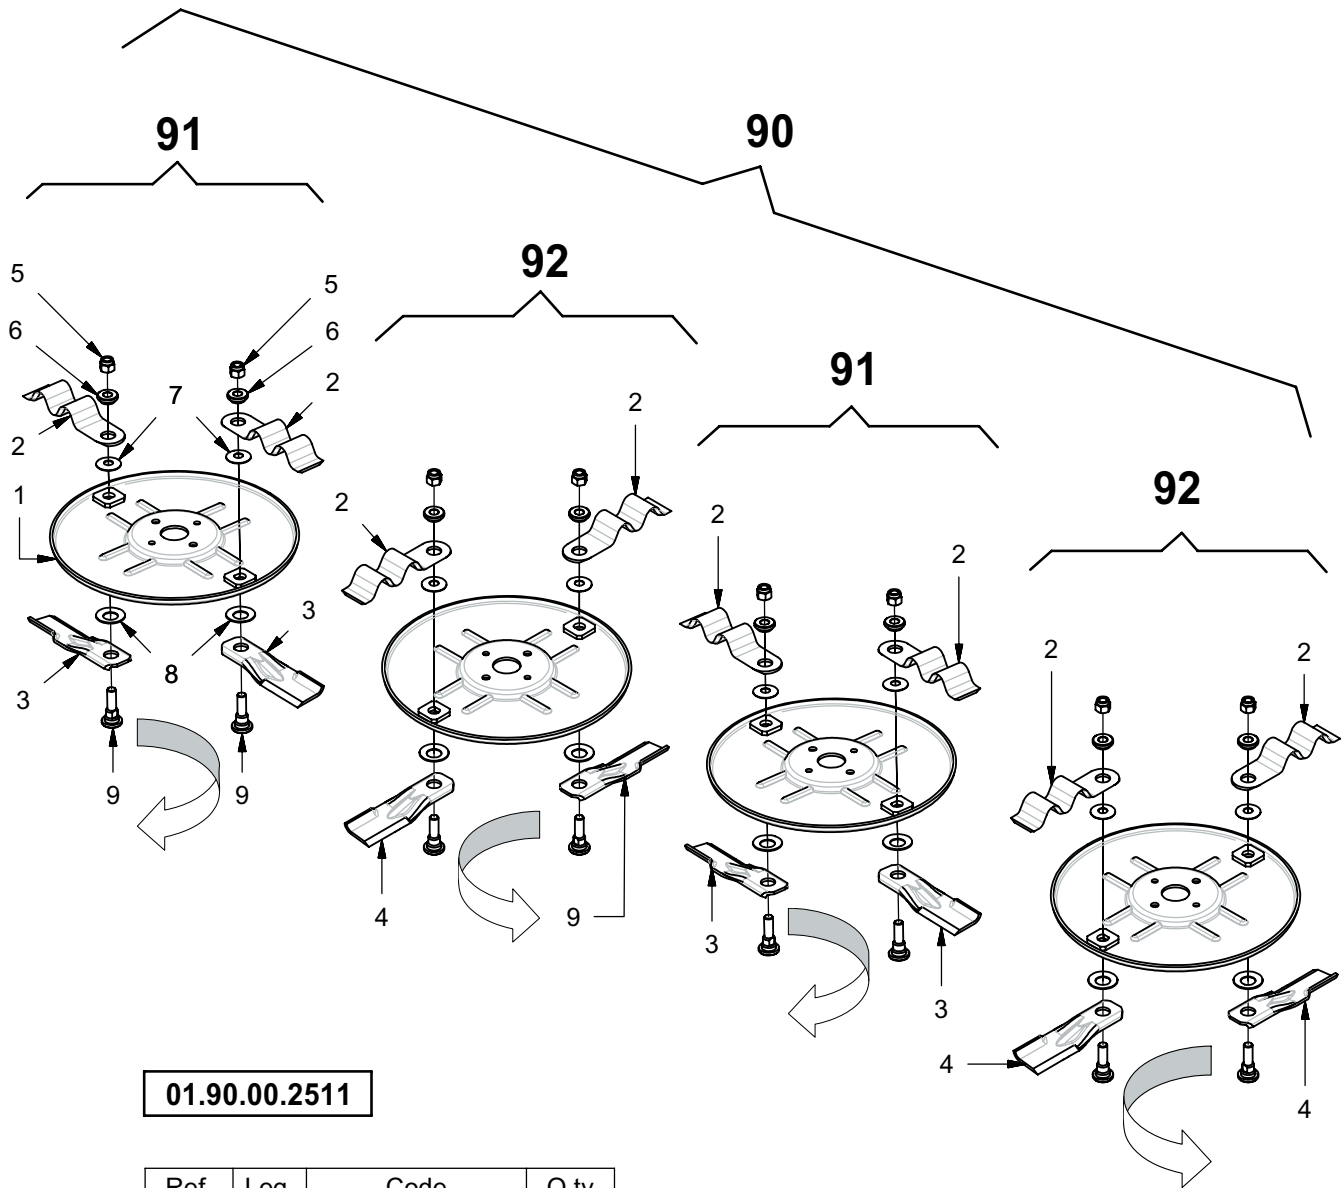

**Gianni
Ferrari**

A 65

cm 210 flex

01.90.00.2511

Ref.	Leg.	Code	Q.ty
1		01.50.00.2741	4
2		01.33.01.0200	8
3		01.33.01.0220	4
4		01.33.01.0210	4
5		00.26.04.0080	8
6		01.40.00.1010	8
7		01.48.00.0160	8
8		00.48.00.0186	8
9		01.40.00.1000	8
90		01.90.00.2510	1
91		01.90.00.2511	1
92		01.90.00.2512	1