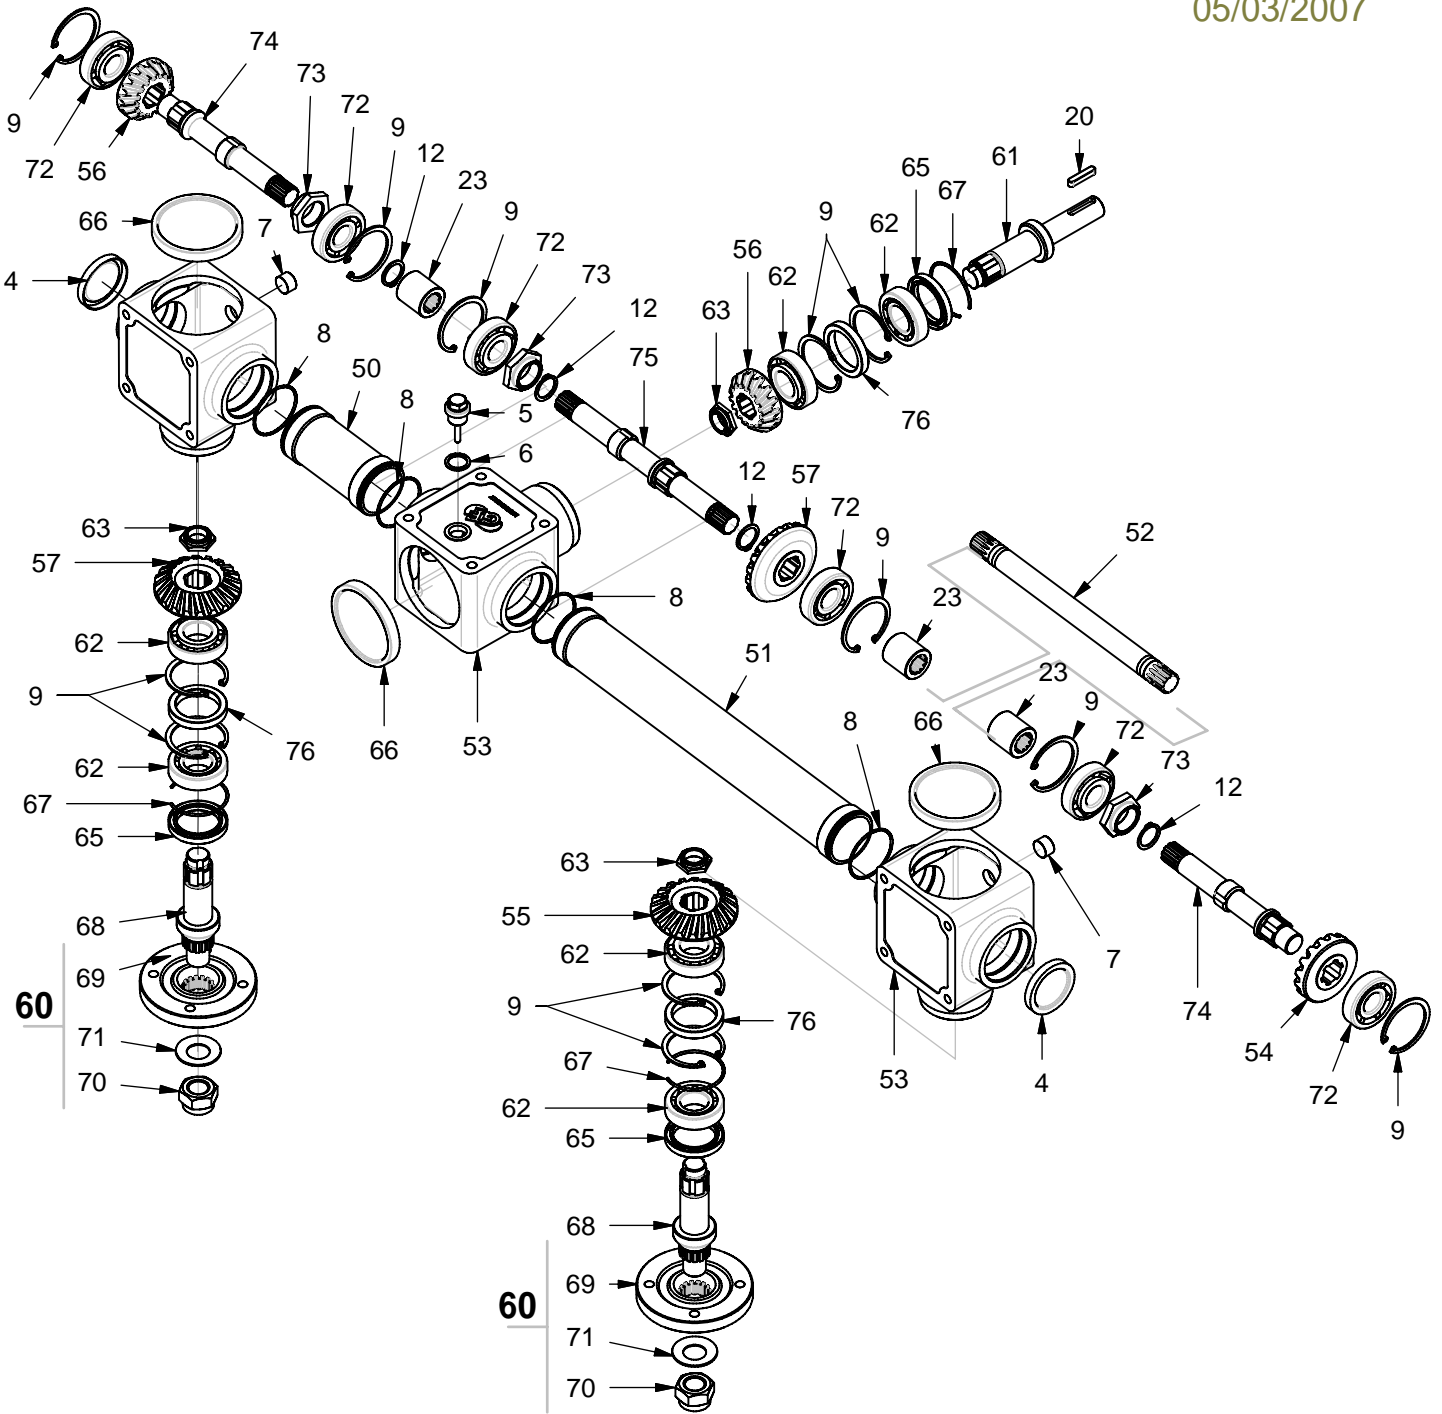

**Gianni
Ferrari**

150RCA -4-

05/03/2007

4		00.07.06.0020	2	52		01.40.00.2550	1				
5		00.85.01.0031	1	53		01.01.00.0280	3	67		00.03.21.0052	3
6		00.85.01.0032	1	54		01.40.00.2602	1	68		01.40.00.2641	2
7		00.85.01.0033	2	55		01.40.00.2601	1	69		01.40.00.2642	2
8		00.06.04.0490	4	56		01.40.00.2603	2	70		00.26.05.1122	2
9		00.03.01.0052	12	57		01.40.00.2600	2	71		00.48.00.0186	2
12		00.03.00.0160	4	61		01.40.00.2620	1	72		00.21.20.5201	6
20		00.43.00.0110	1	62		00.21.25.5201	6	73		01.40.00.2532	3
23		01.40.00.0430	3	63		01.40.00.2650	3	74		01.40.00.2631	2
50		01.40.00.0423	1	65		00.05.38.0052	3	75		01.40.00.2611	1
51		01.40.00.0415	1	66		00.07.06.0080	3	76		01.40.00.3270	3
Ref.	Leg.	Code	Q.ty	Ref.	Leg.	Code	Q.ty	Ref.	Leg.	Code	Q.ty