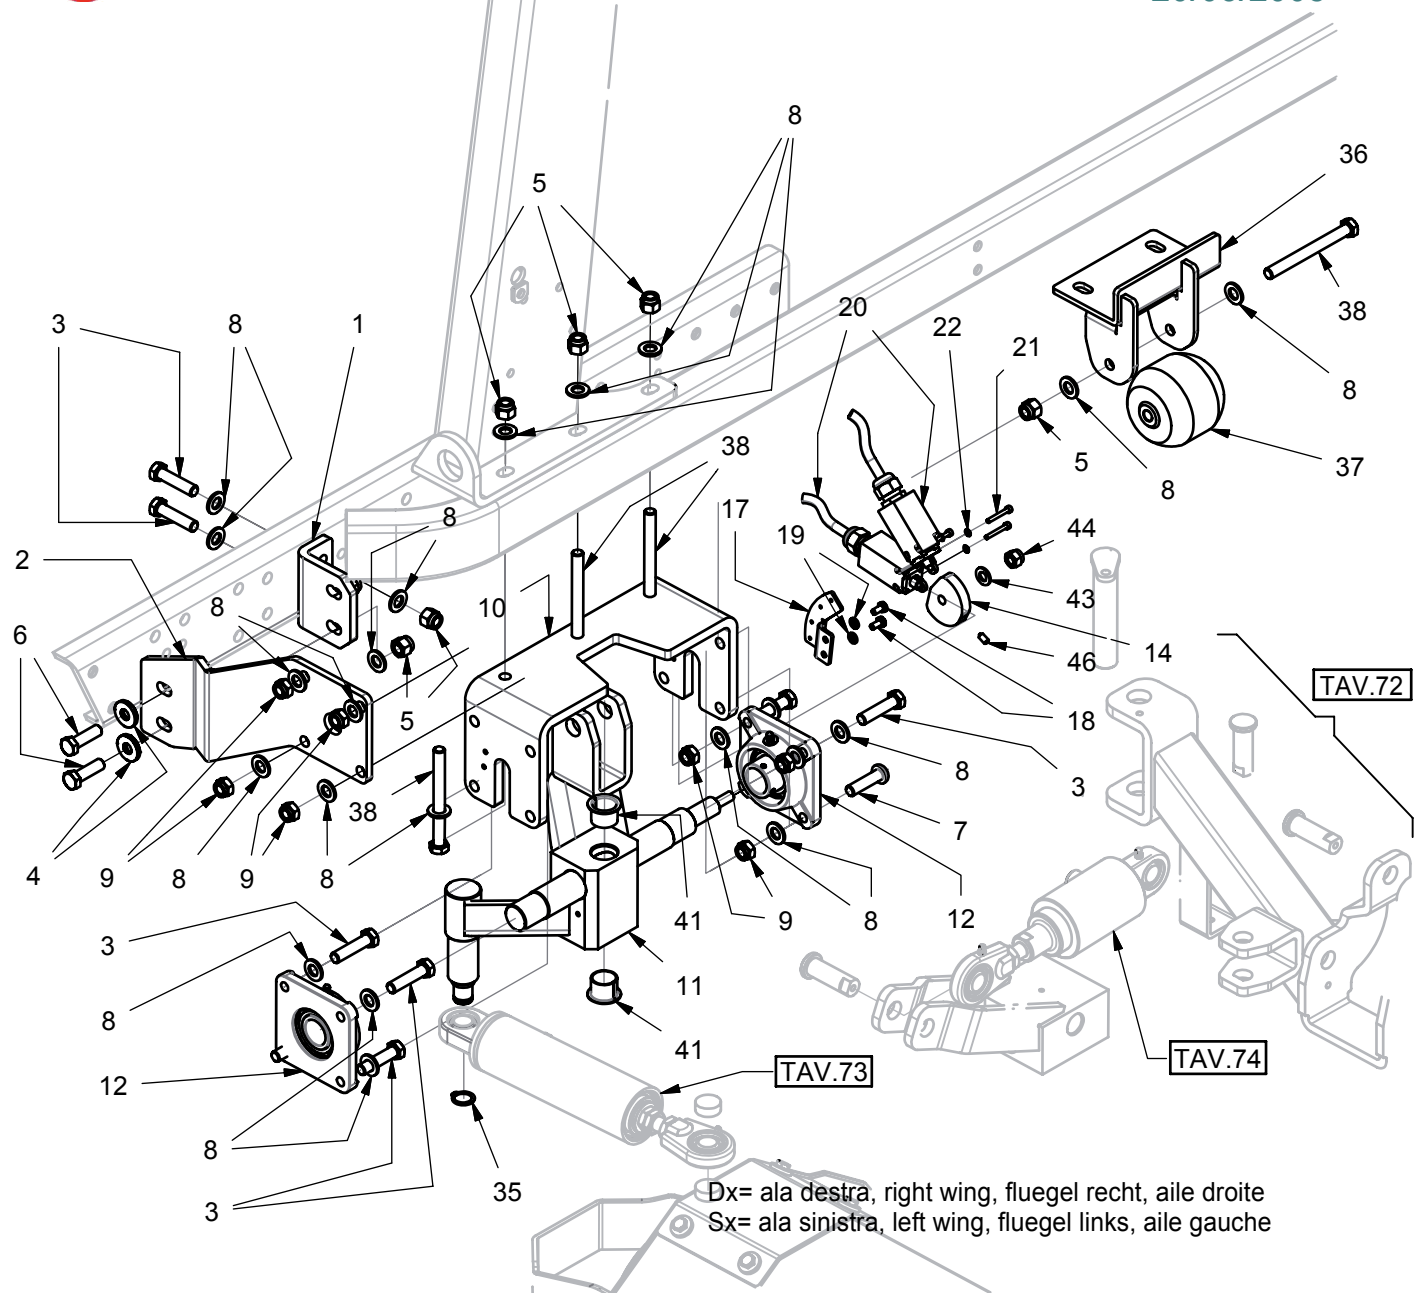

**Gianni
Ferrari**

51087

A-71

20/03/2008

Dx= ala destra, right wing, fluegel recht, aile droite
Sx= ala sinistra, left wing, fluegel links, aile gauche

17	SX	01.50.01.3890	1			
14		01.50.01.3900	1	46		00.96.04.2030 1
12		00.24.01.0302	2	44		00.26.04.0070 1
11	DX	01.50.01.3820	1	43		00.68.01.0040 1
11	SX	01.50.01.3830	1	41		00.10.25.1025 2
10		01.50.01.3790	1	38		00.92.07.0230 4
9		00.26.05.0080	8	37		00.72.00.0240 1
8		00.68.01.0050	29	36	DX	01.50.01.3870 1
7		00.90.08.3140	1	36	SX	01.50.01.3880 1
6		00.92.07.0090	2	35		00.03.10.0020 1
5		00.26.04.0080	8	22		00.68.01.0009 4
4		00.68.08.0346	2	21		00.90.02.0110 4
3		00.92.07.0110	9	20		00.40.00.0732 2
2	DX	01.50.01.3800	1	19		00.68.01.0020 2
2	SX	01.50.01.3810	1	18		00.92.03.1030 2
1		01.50.01.0450	1	17	DX	01.50.01.4190 1
Ref.	Leg.	Code	Q.ty	Ref.	Leg.	Code Q.ty