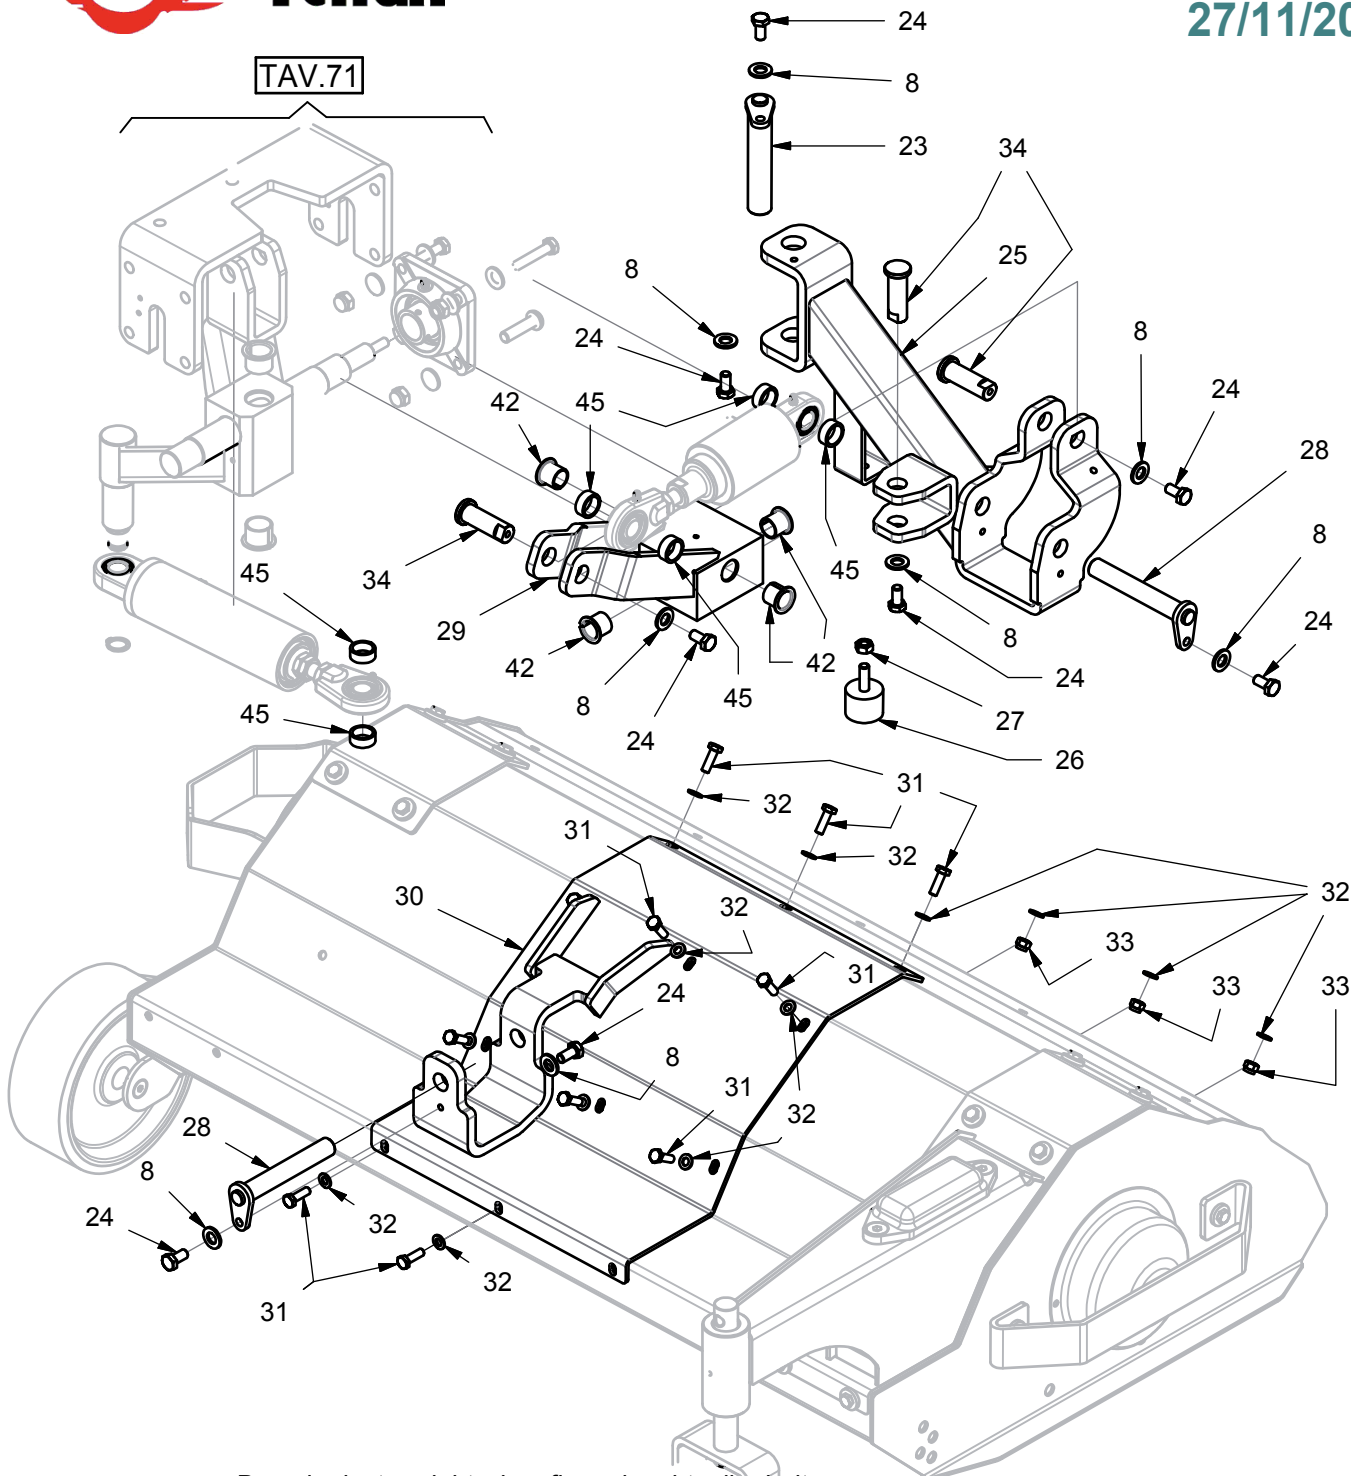

TAV.71

Dx= ala destra, right wing, fluegel recht, aile droite
Sx= ala sinistra, left wing, fluegel links, aile gauche

29		01.50.01.3860	1				
28		01.50.01.4040	2	45		01.40.00.4880	8
27		00.26.02.0080	1	42		00.10.20.1021	4
26		00.74.01.0090	1	34		01.40.00.4750	3
25	SN	01.50.01.3850	1	33		00.26.04.0060	11
25	DX	01.50.01.3840	1	32		00.68.01.0030	22
24		00.92.06.1041	8	31		00.92.05.1080	11
23		01.50.01.4030	1	30	DX	01.50.01.4060	1
8		00.68.01.0050	8	30	SN	01.50.01.4050	1
Ref.	Leg.	Code	Q.ty	Ref.	Leg.	Code	Q.ty