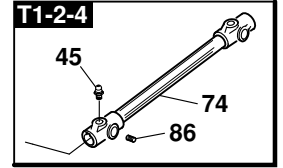

REF.	LEG.	CODE	Q.TY
37		01.50.00.8500	1
38		00.92.05.1080	19
39		00.99.00.0064	1
40		00.26.02.0080	2
41	TG-PG	00.24.01.0250	1
42	TG-PG	01.40.00.3190	1
43	TG-PG	00.43.00.0110	2
44	TG-PG	00.39.00.0041	1
45		00.96.05.0030	1
46	TG-PG	01.50.00.8520	1
47	TG-PG	00.92.03.1040	2
48	TG-PG	00.96.05.0010	2
60		01.50.00.0692	3
61		00.92.06.1060	6
62		01.40.00.1060	6
63		00.48.00.0160	6
64		01.50.00.2740	3
65		00.48.00.0186	6
66		01.40.00.1000	6
67		00.26.04.1100	3
70		01.40.00.2360	3
71		00.90.06.3080	16
72		00.68.01.0030	18
73		00.68.01.0050	2
74	T1-2-4	00.39.00.0100	1
76		00.26.04.0060	6
77		01.50.01.1360	1
78		01.50.01.1370	1
79		00.45.00.0008	2
80		01.50.01.1380	1
81		01.33.01.0200	6
84		01.33.01.0053	4
85		01.33.01.0063	2
86		00.96.05.2020	1
90		01.90.00.1828	1
91		01.90.00.1821	1
92		01.90.00.1822	1
93		01.90.00.1829	1
94		01.90.00.1824	1
95		01.90.00.1817	1