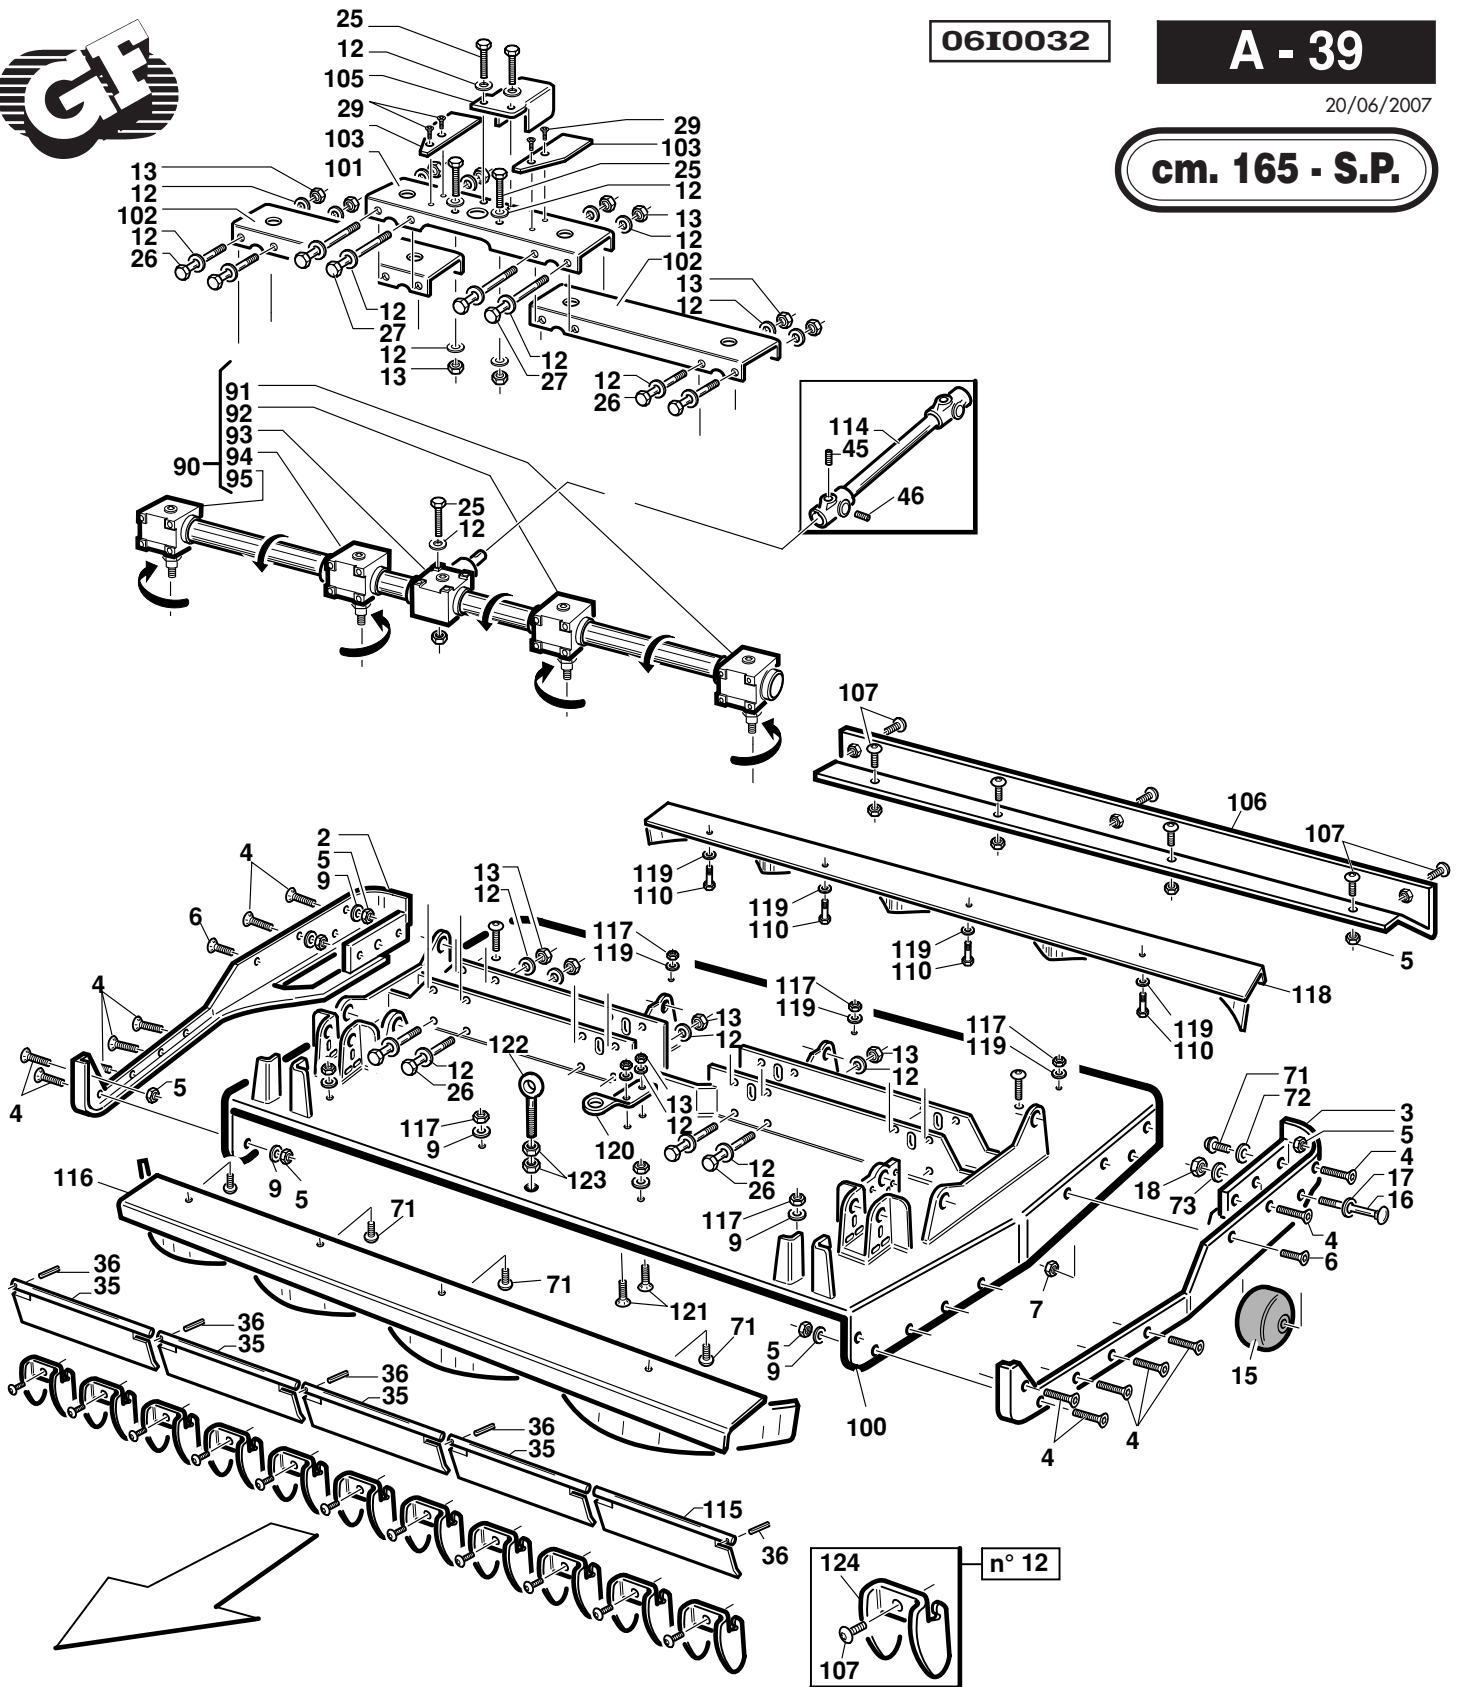

06I0032

A - 39

20/06/2007

cm. 165 - S.P.

REF.	LEG.	CODE	Q.TY
2		01.50.00.8480	1
3		01.50.00.8490	1
4		00.95.05.0040	14
5		00.26.05.0060	28
6		00.95.05.0020	2
7		00.26.03.0060	2
9		00.68.01.0030	8
12		00.68.01.0040	38
13		00.26.04.0070	18
15		00.72.00.0240	2
16		00.97.02.5120	2
17		00.68.01.0070	2
18		00.26.04.0080	2
25		00.92.06.1080	4
26		00.92.06.0220	12
27		00.92.06.0250	4
29		00.95.06.0040	4

REF.	LEG.	CODE	Q.TY
35		01.50.00.8510	4
36		00.83.09.0020	5
45		00.96.05.0030	1
46		00.96.05.2020	1
71		00.90.06.3080	10
72		00.68.01.0030	6
73		00.68.01.0050	2
90		01.90.00.2150	1
91		01.90.00.1823	1
92		01.90.00.2153	1
93		01.90.00.2152	1
94		01.90.00.2151	1
95		91.90.00.1821	1
100		01.50.01.0060	1
101		01.50.01.0100	1
102		01.50.01.0460	2
103		01.50.00.8670	2

REF.	LEG.	CODE	Q.TY
105		01.50.00.5830	1
106		01.50.01.0740	1
107		00.90.06.3060	19
110		00.92.05.1070	4
114		00.39.00.0100	1
115		01.50.00.8515	1
116		01.50.01.1300	1
117		00.92.05.1070	4
118	MU	01.50.01.1230	1
119		00.68.02.0050	8
120		01.50.01.0750	1
121		00.95.06.0080	2
122		00.99.00.0064	1
123		00.26.02.0080	2
124		01.50.01.2100	12