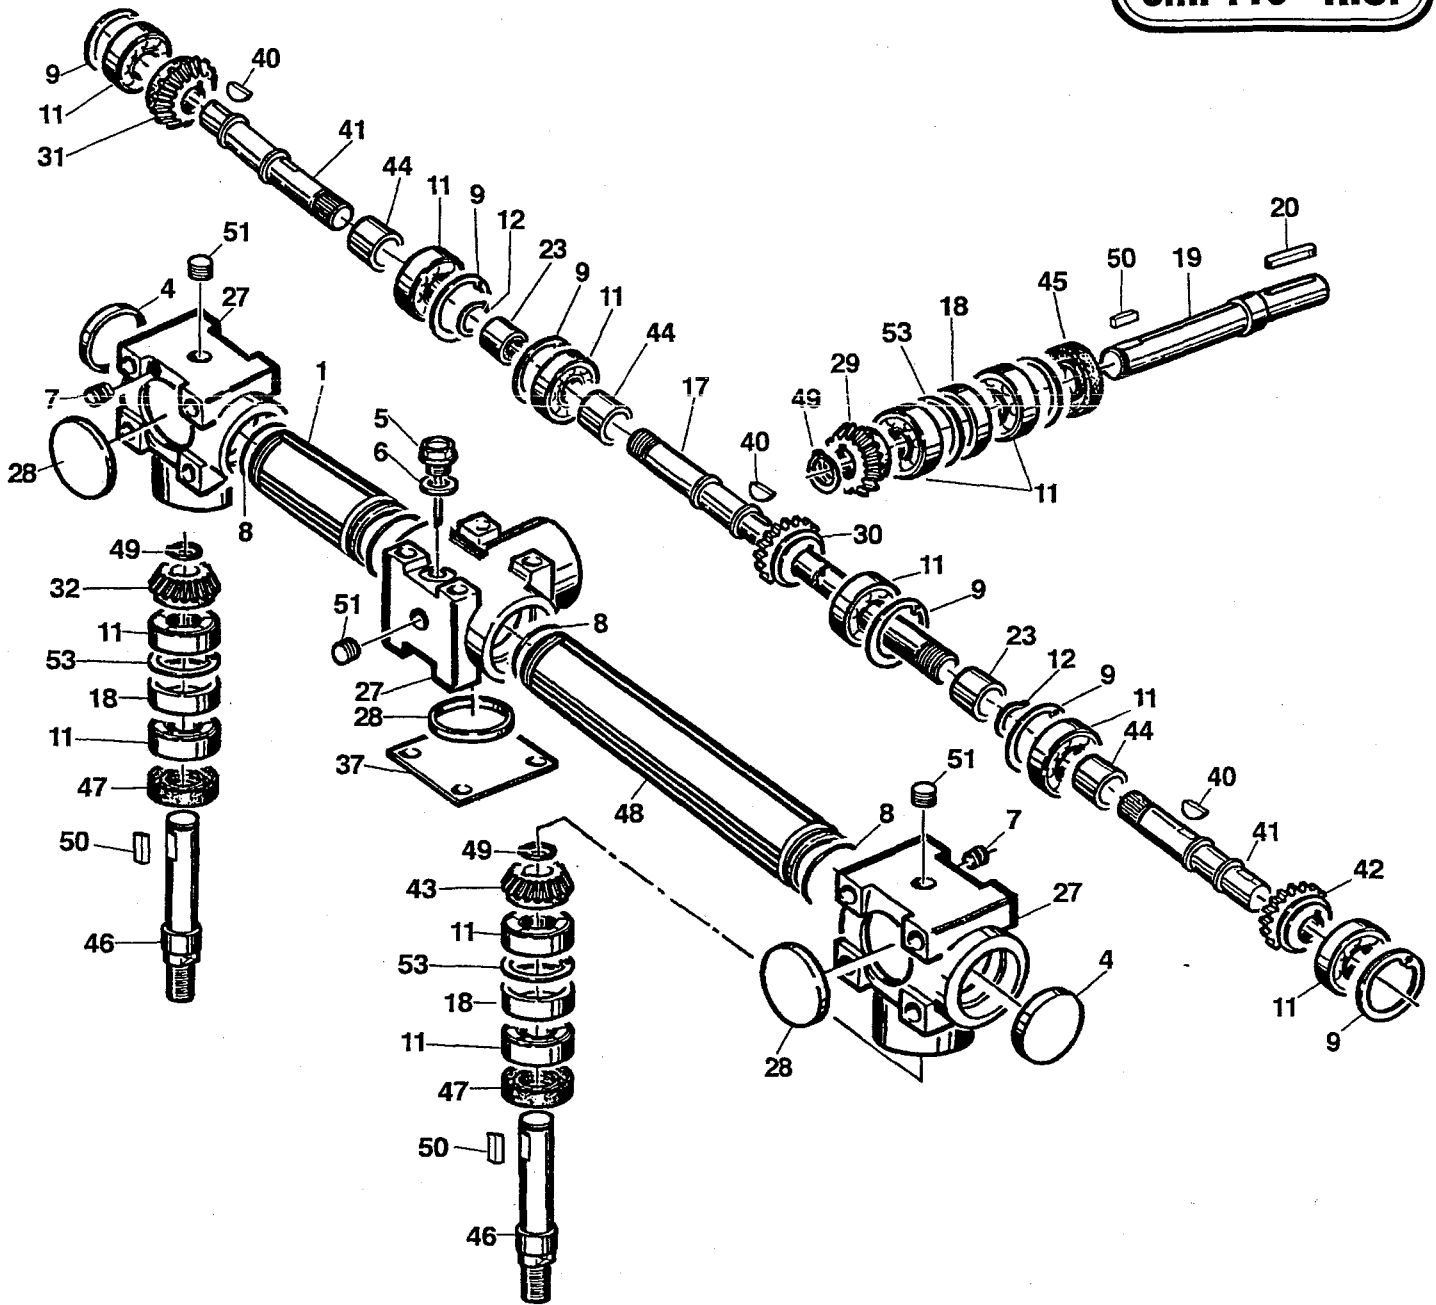

A 10

15/07/2005

cm. 110 - R.C.

REF.	LEG.	CODE	Q.TY
1		01.40.00.0422	1
4		00.07.06.0020	2
5		00.85.01.0031	1
6		00.85.01.0032	3
7		00.85.01.0033	2
8		00.06.04.0490	4
9		00.03.01.0052	6
11		00.22.00.0400	12
12		00.03.00.0160	2
17		01.40.00.0392	1
18		01.40.00.0440	3
19		01.40.00.0400	1
20		00.43.00.0110	1
23		01.40.00.0430	2
27		01.01.00.0070	3
28		00.07.06.0062	3
29		01.40.00.0131	1

REF.	LEG.	CODE	Q.TY
30		01.40.00.0132	1
31		01.40.00.0133	1
32		01.40.00.0134	1
37		01.50.00.3070	1
40		01.40.00.2052	3
41		01.40.00.0385	2
42		01.40.00.0135	1
43		01.40.00.0136	1
44		01.40.00.2180	3
45		00.05.00.0010	1
46		01.40.00.0372	2
47		00.05.38.0052	2
48		01.40.00.0412	1
49		00.03.10.0020	3
50		00.43.06.0018	3
51		00.85.01.0030	3
53		00.03.11.1052	3