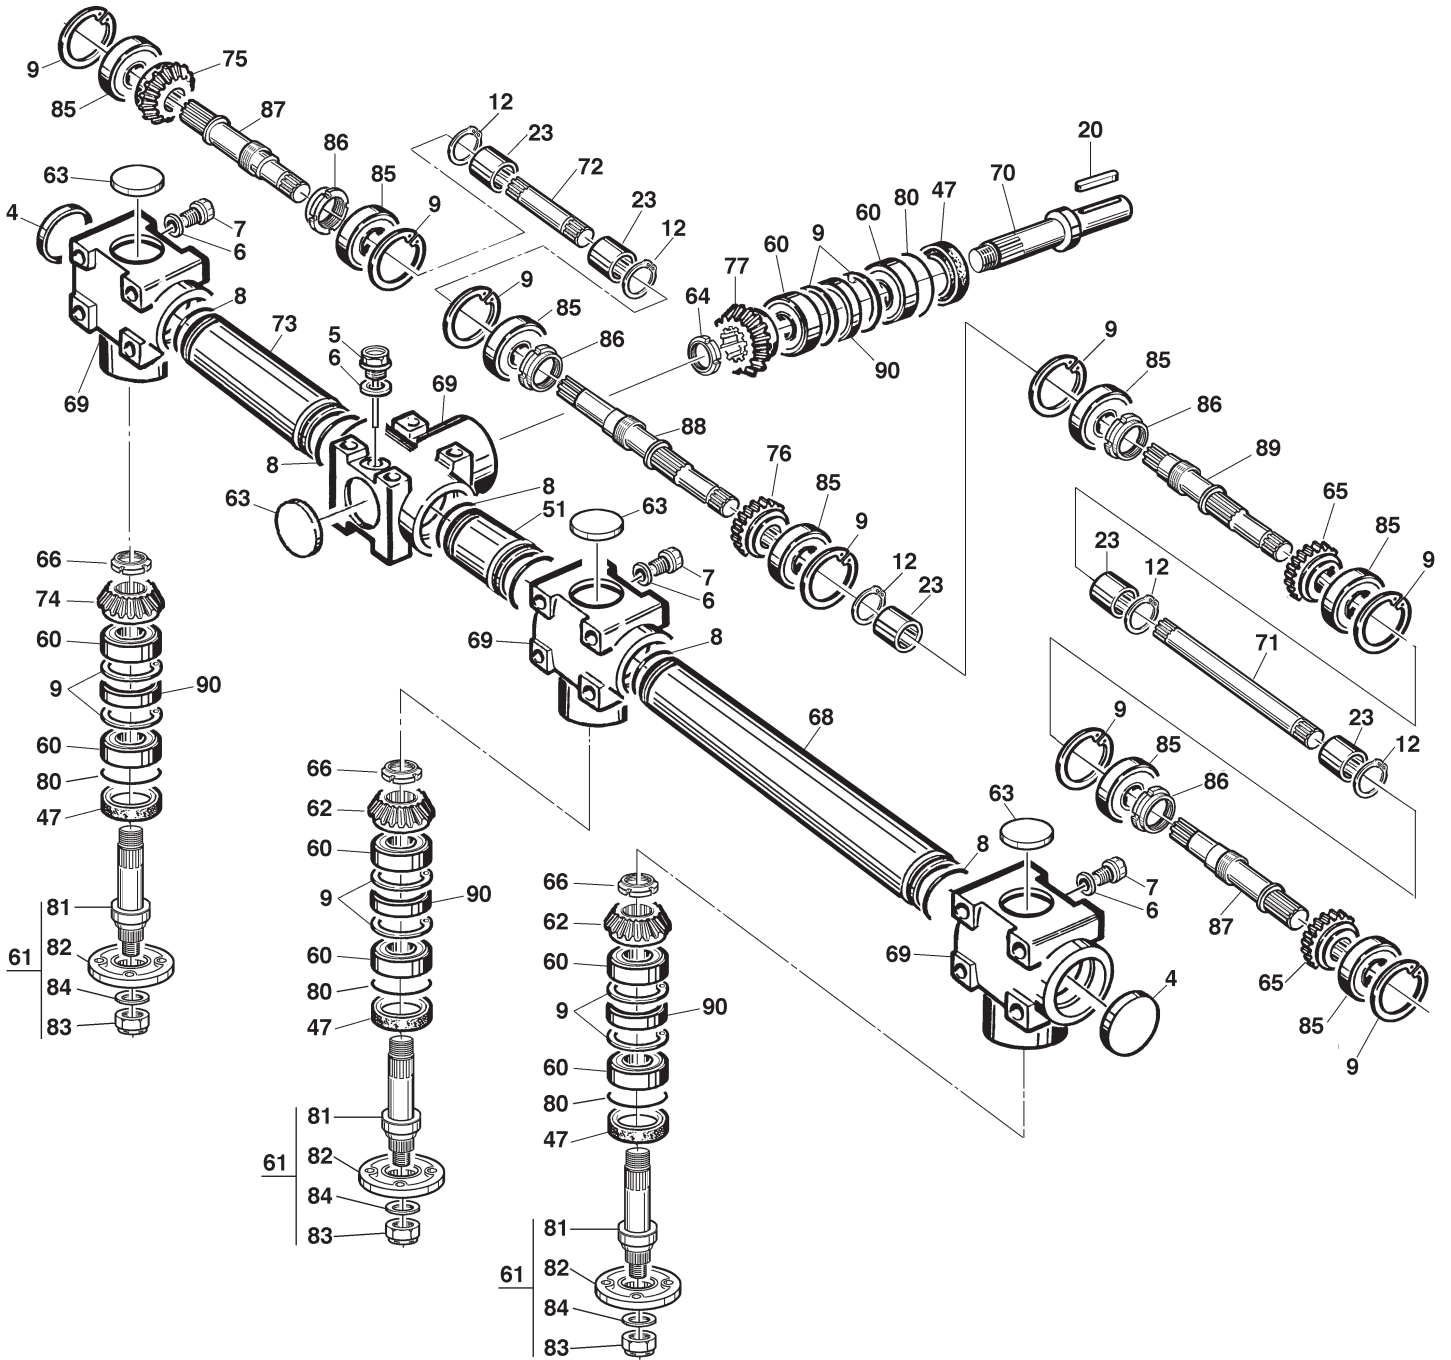

**CATALOGO PARTI DI RICAMBIO
CATALOGUE PIECES DETACHEES
ERSATZTEILKATALOG
PARTS MANUAL**

05. 2004

cm. 160 - S.P. - R

A - 30

05/05/2004

REF.	LEG.	CODE	Q.TY
4		00.07.06.0020	2
5		00.85.01.0031	1
6		00.85.01.0032	4
7		00.85.01.0033	3
8		00.06.04.0490	6
9		00.03.01.0052	12
12		00.03.00.0160	5
20		00.43.00.0110	1
23		01.40.00.0430	5
47		00.05.38.0052	4
51		01.40.00.0422	1
60		00.21.25.5201	8
61		01.40.00.2640	3