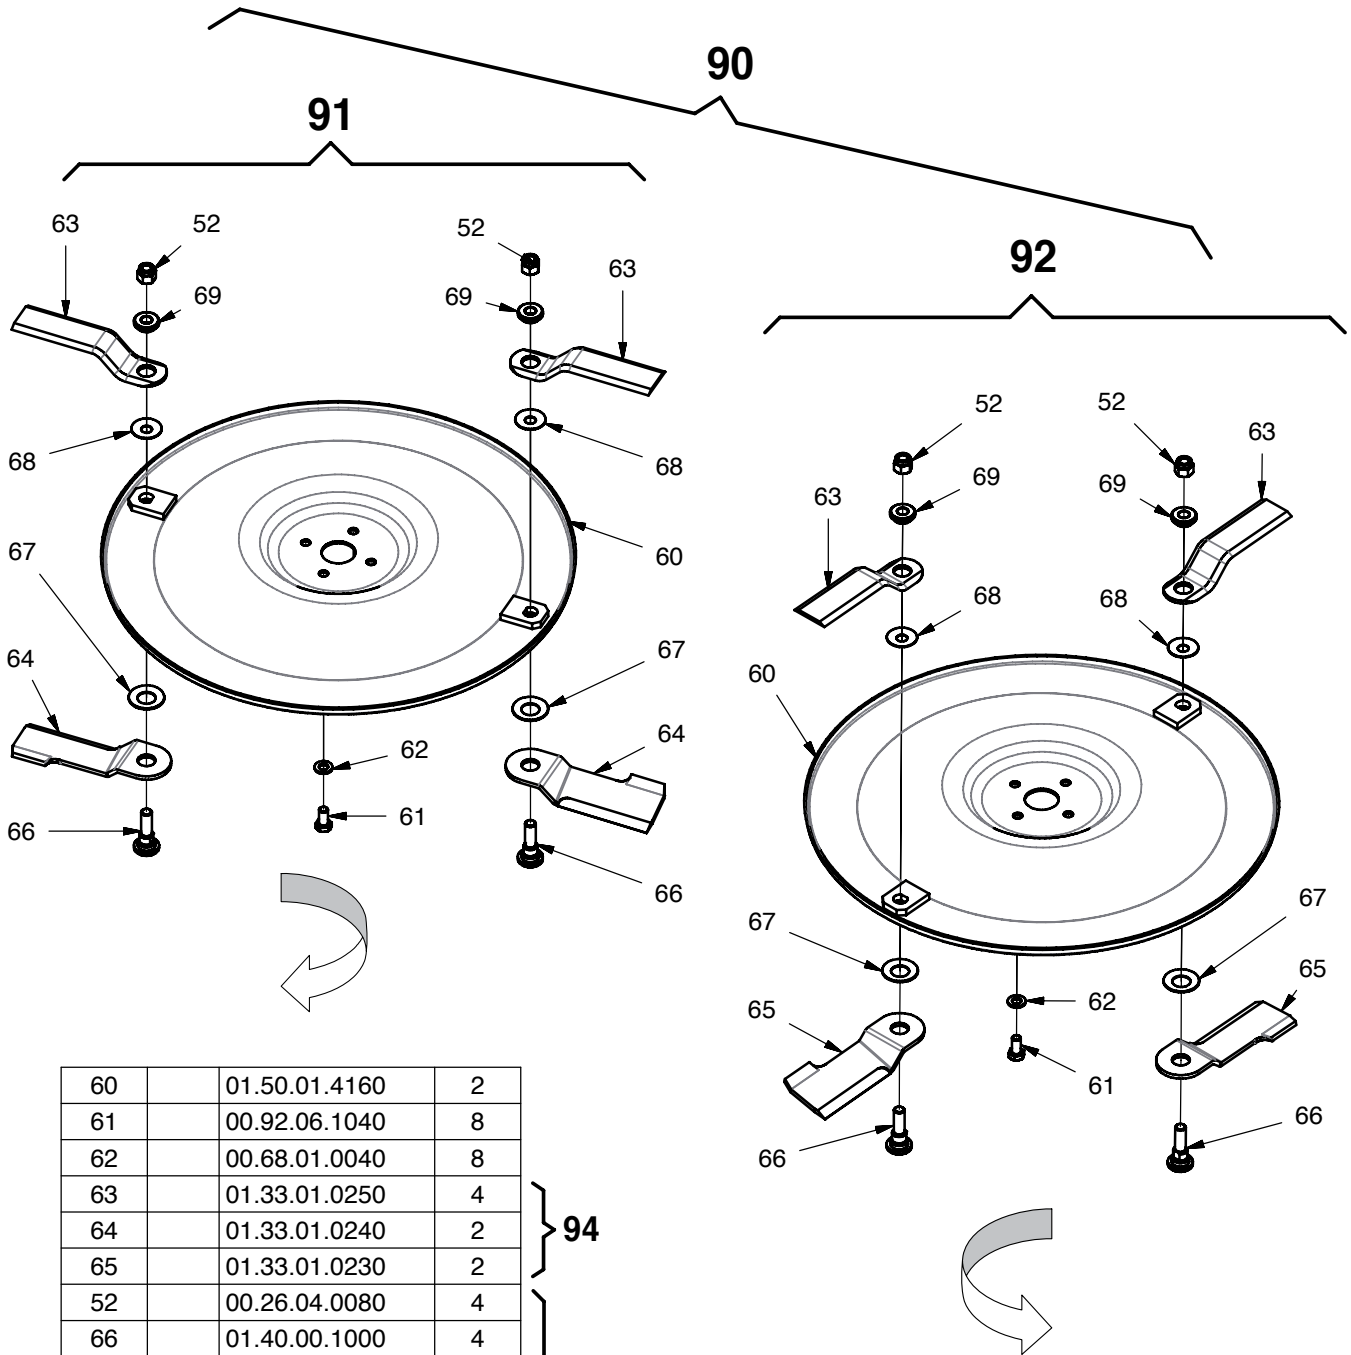

**Gianni
Ferrari**

EFFETTIVO DA
EFFECTIVE FROM
EFFECTIVE DEPUIS

>> 07.I.0037

150RCA-5-

01/10/07

60		01.50.01.4160	2
61		00.92.06.1040	8
62		00.68.01.0040	8
63		01.33.01.0250	4
64		01.33.01.0240	2
65		01.33.01.0230	2
52		00.26.04.0080	4
66		01.40.00.1000	4
67		00.48.00.0186	4
68		01.48.00.0160	4
69		01.40.00.1010	4
90		01.90.00.3000	1
91		01.90.00.3001	1
92		01.90.00.3002	1
93	Kit	01.90.00.0150	1
94	Kit	01.90.00.0162	1
Ref.	Note	Code	Q.ty