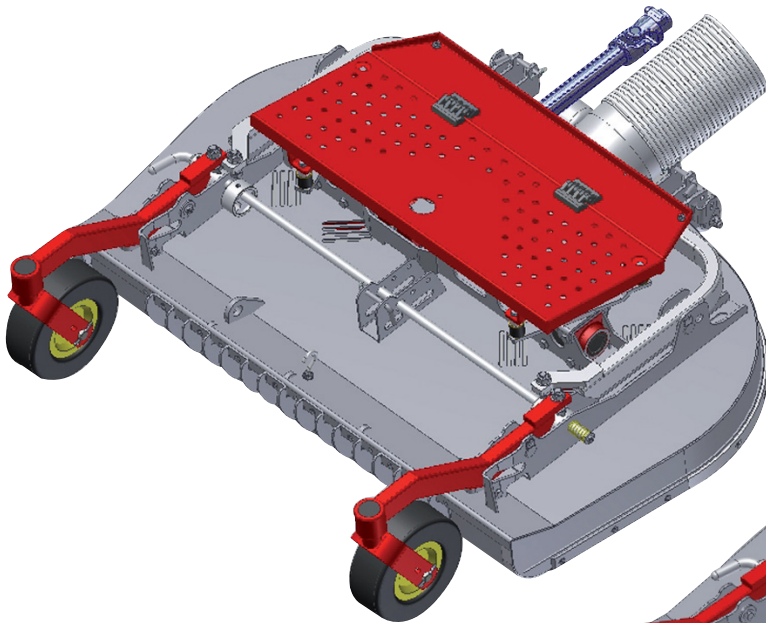

**Gianni
Ferrari**

TURBO **TURBO^W**

TURBO **TURBO**

Turbograss

cm. 130 - RCA

RASAERBA CM. 130 RCA
TONDEUSE CM. 130 RCA
MÄHWERK CM. 130 RCA
MOWERDECK CM. 130 RCA

CATALOGO PARTI DI RICAMBIO
CATALOGUE PIECES DETACHEES
ERSATZTEILKATALOG
PARTS MANUAL