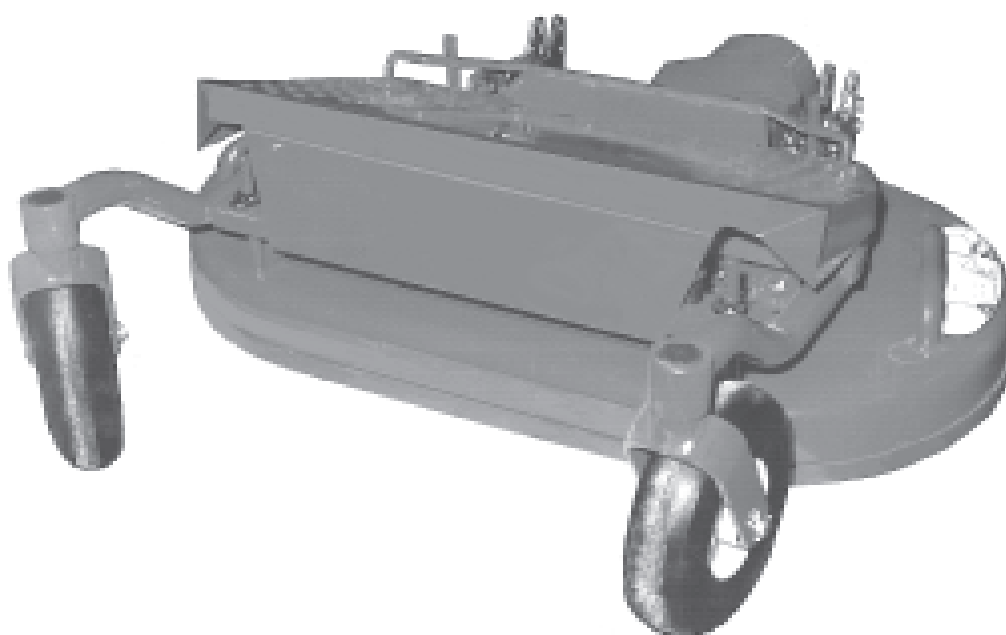

**Gianni
Ferrari**

Turbograss

A - 08

A - 09

cm. 110 - S.C.

PIATTO CM. 110 SC
TONDEUSE CM. 110 SC
MÄHWERK CM. 110 SC
MOWERDECK CM. 110 SC

CATALOGO PARTI DI RICAMBIO
CATALOGUE PIECES DETACHEES
ERSATZTEILKATALOG
PARTS MANUAL