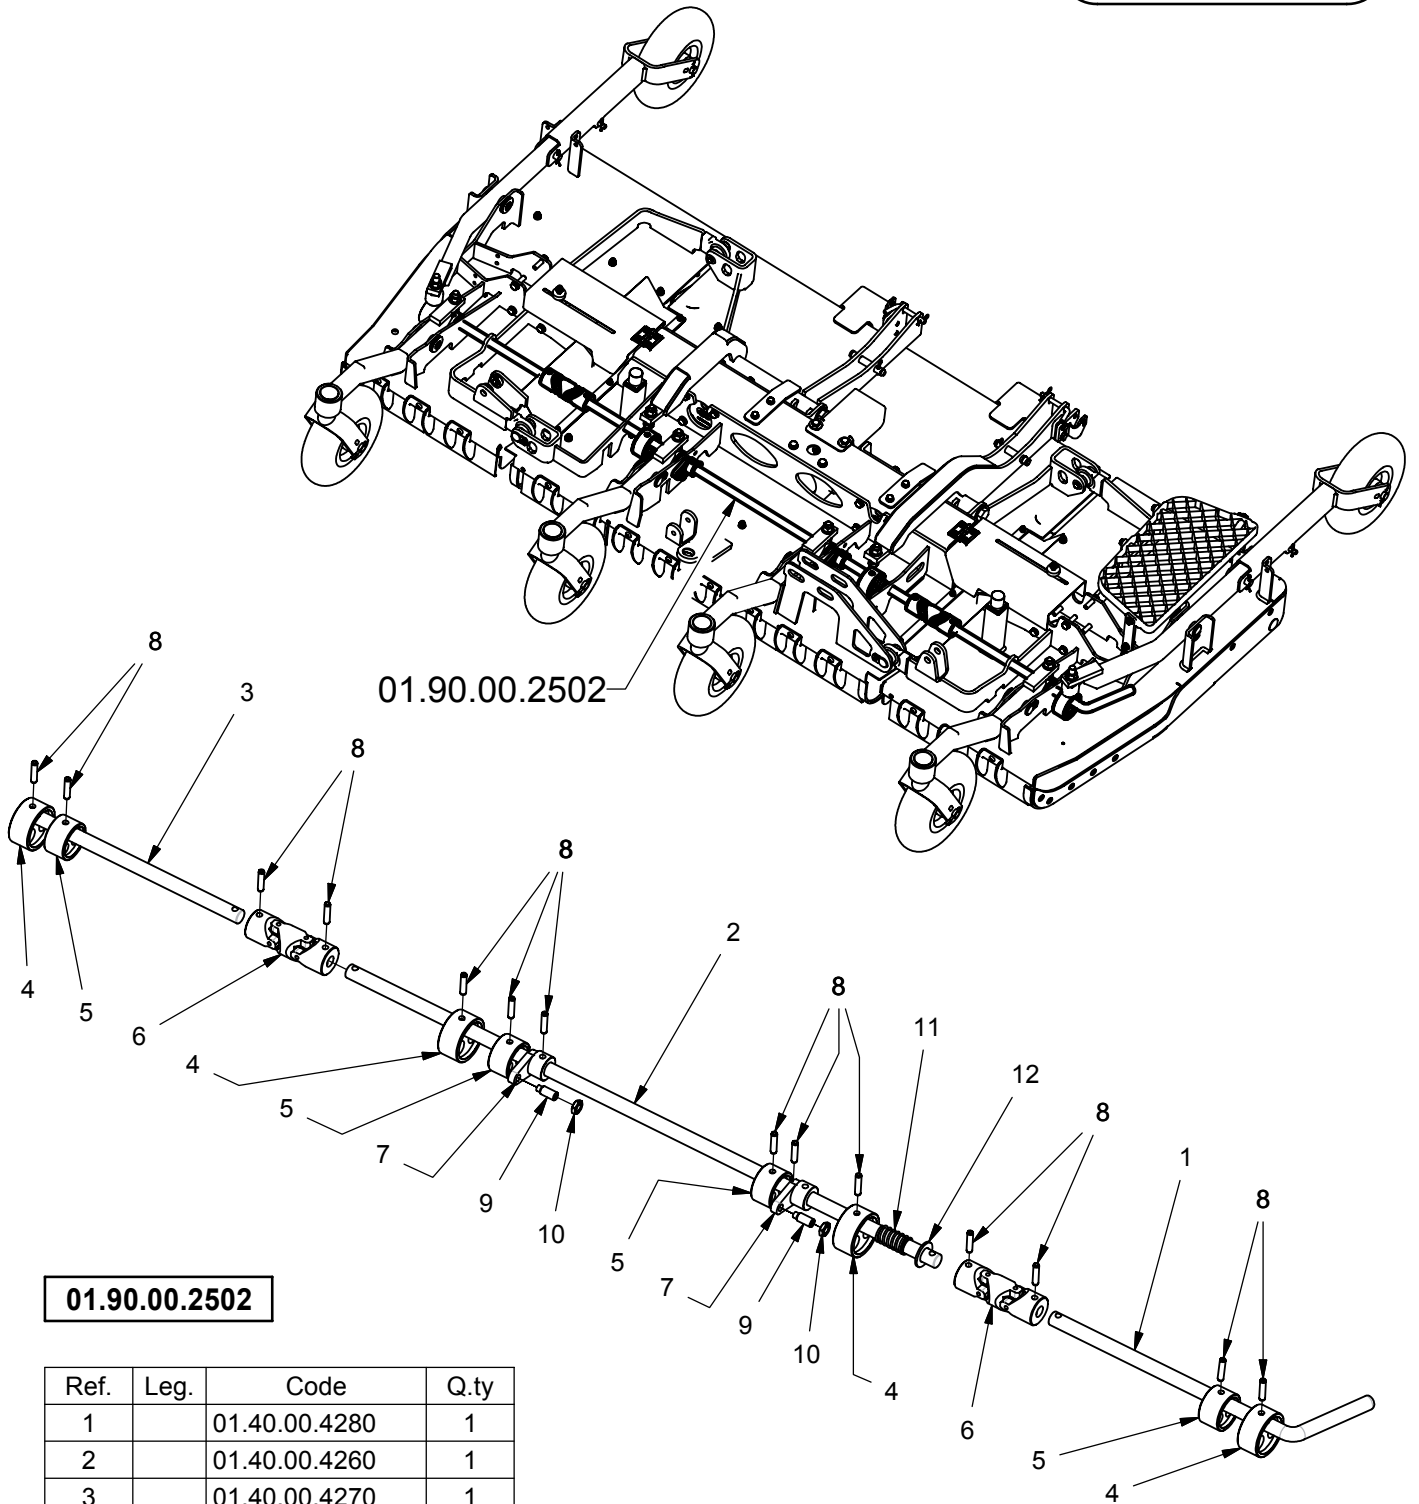

**Gianni
Ferrari**

A 64

cm 210 flex

01.90.00.2502

Ref.	Leg.	Code	Q.ty
1		01.40.00.4280	1
2		01.40.00.4260	1
3		01.40.00.4270	1
4		01.40.00.4250	4
5		01.40.00.3680	4
6		00.39.01.1020	2
7		01.50.00.8590	2
8		00.83.14.0036	14
9		00.96.07.1090	2
10		00.26.03.0090	2
11		00.47.00.0230	1
12		00.68.01.0090	1