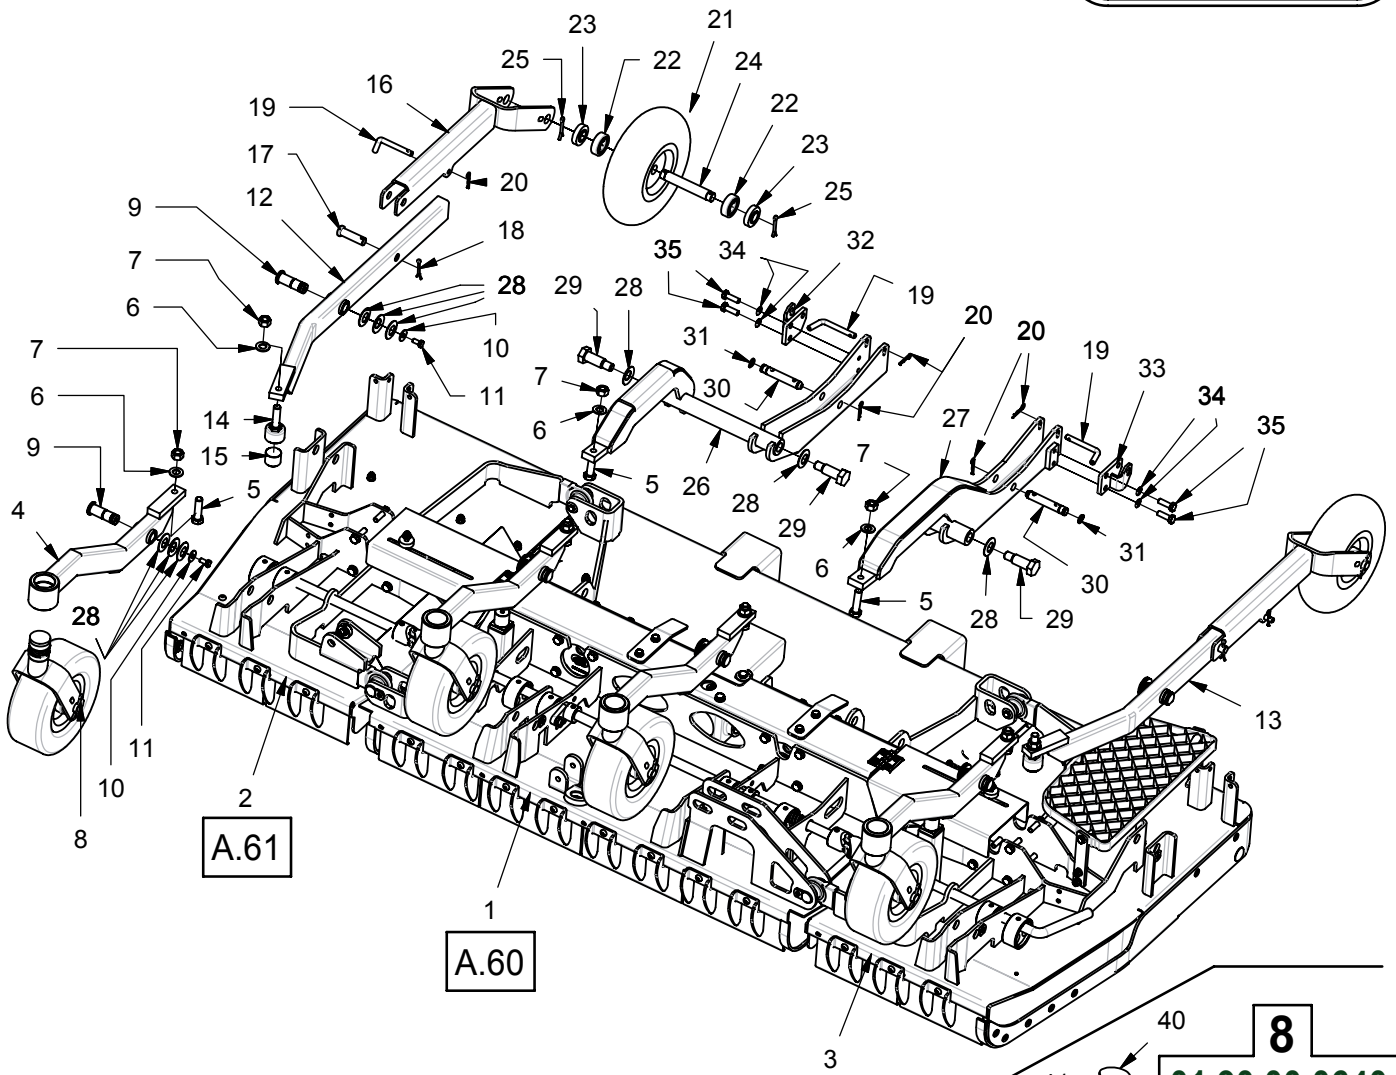

Gianni Ferrari

A 63

cm 210 flex

01.90.00.2501

Ref	Leg.	Code	Q.t	Ref	Leg.	Code	Q.t
17		01.40.00.4360	2	35		00.92.06.1080	4
16		01.50.01.2320	2	34		00.68.07.0080	4
15		00.07.01.0210	2	33		01.50.00.7560	1
14		01.40.00.4321	2	32		01.50.00.7550	1
13		01.50.01.2340	1	31		00.03.10.0016	2
12		01.50.01.2330	1	30		01.40.00.2690	2
11		00.92.05.1040	6	29		01.40.00.3140	4
10		00.68.02.0050	6	28		00.48.00.0186	22
9		01.50.00.2310	6	27		01.50.01.2110	1
8		01.90.00.0640	4	26		01.50.01.2120	1
7		00.26.02.0100	8	25		00.18.04.0075	4
6		00.68.01.0060	8	24		01.50.00.0800	2
5		00.92.08.1100	6	23		01.30.00.0180	4
4		01.50.01.0420	4	22		00.22.00.0230	4
3	A.62	01.90.00.2507	1	21		00.72.00.0204	2
2	A.61	01.90.00.2506	1	20		00.18.00.1010	6
1	A.60	01.90.00.2505	1	19		01.50.00.2441	4
				18		00.18.04.0065	2