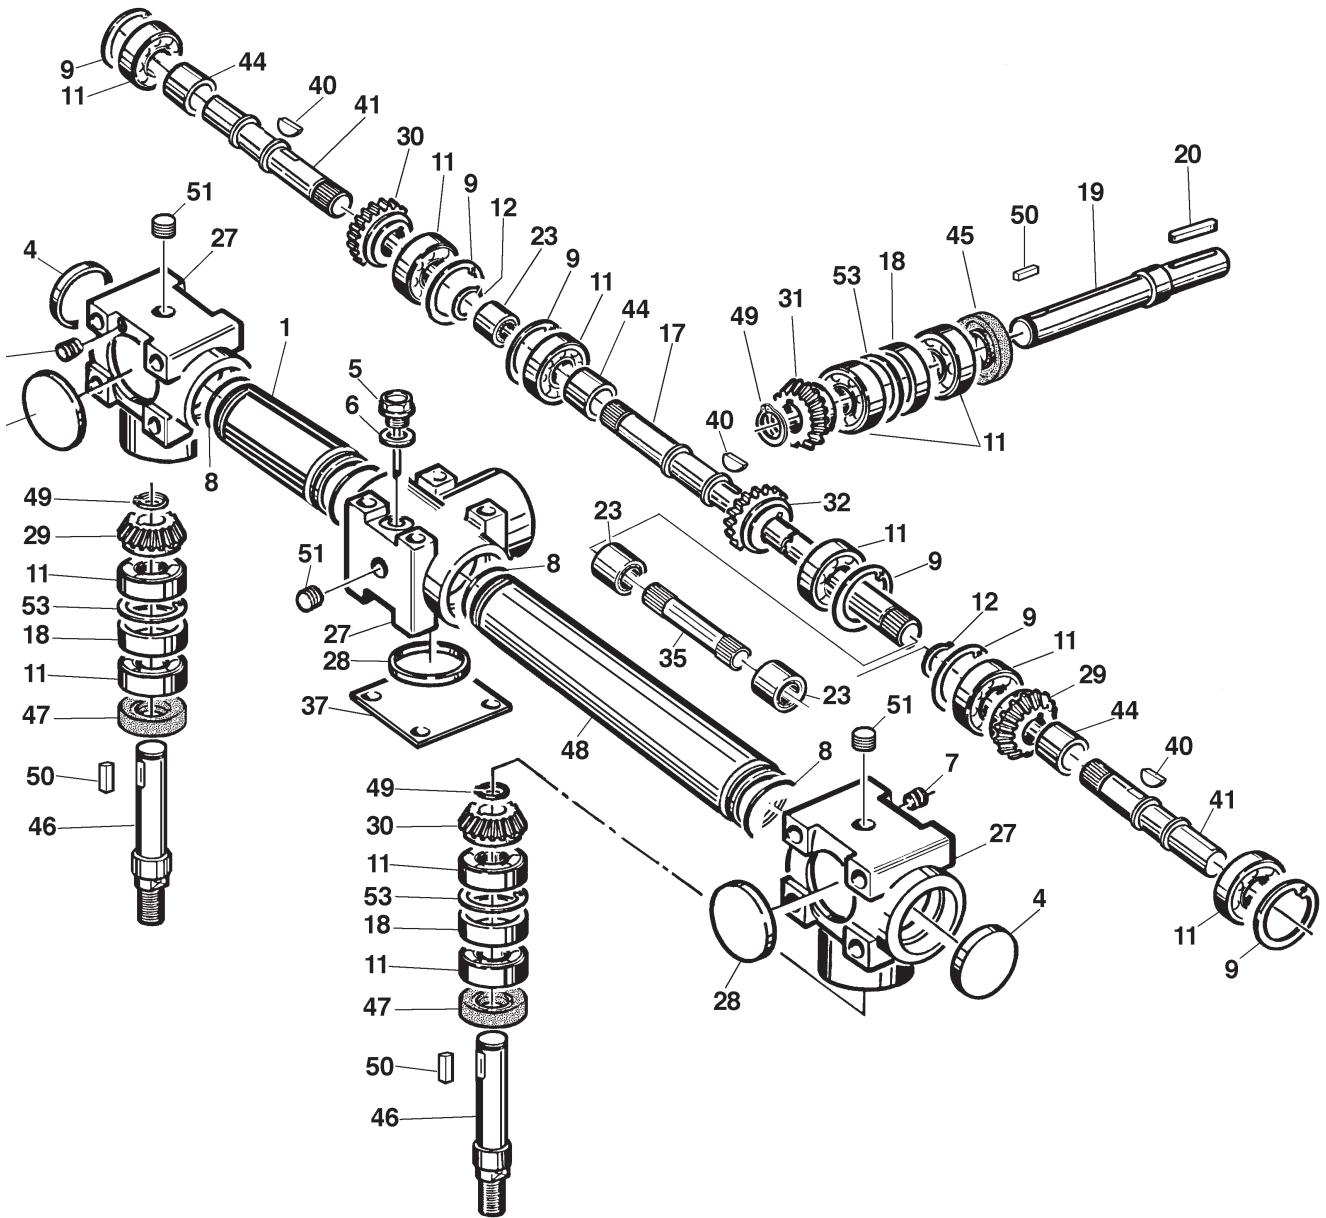

REF.	LEG.	CODE	Q.TY
1		01.40.00.0422	1
4		00.07.06.0020	2
5		00.85.01.0031	1
6		00.85.01.0032	3
7		00.85.01.0033	2
8		00.06.04.0490	4
9		00.03.01.0052	6
11		00.22.00.0400	12
12		00.03.00.0160	2
17		01.40.00.0392	1
18		01.40.00.0440	3

REF.	LEG.	CODE	Q.TY
19		01.40.00.0400	1
20		00.43.00.0110	1
23		01.40.00.0430	3
27		01.01.00.0070	3
28		00.07.06.0062	3
29		01.40.00.0131	2
30		01.40.00.0132	2
31		01.40.00.0133	1
32		01.40.00.0134	1
35		01.40.00.0990	1
37		01.50.00.3070	1

REF.	LEG.	CODE	Q.TY
40		01.40.00.2052	3
41		01.40.00.0385	2
44		01.40.00.2180	3
45		00.05.00.0010	1
46		01.40.00.0372	2
47		00.05.38.0052	2
48		01.40.00.0413	1
49		00.03.10.0020	3
50		00.43.06.0018	3
51		00.85.01.0030	3
53		00.03.11.1052	3