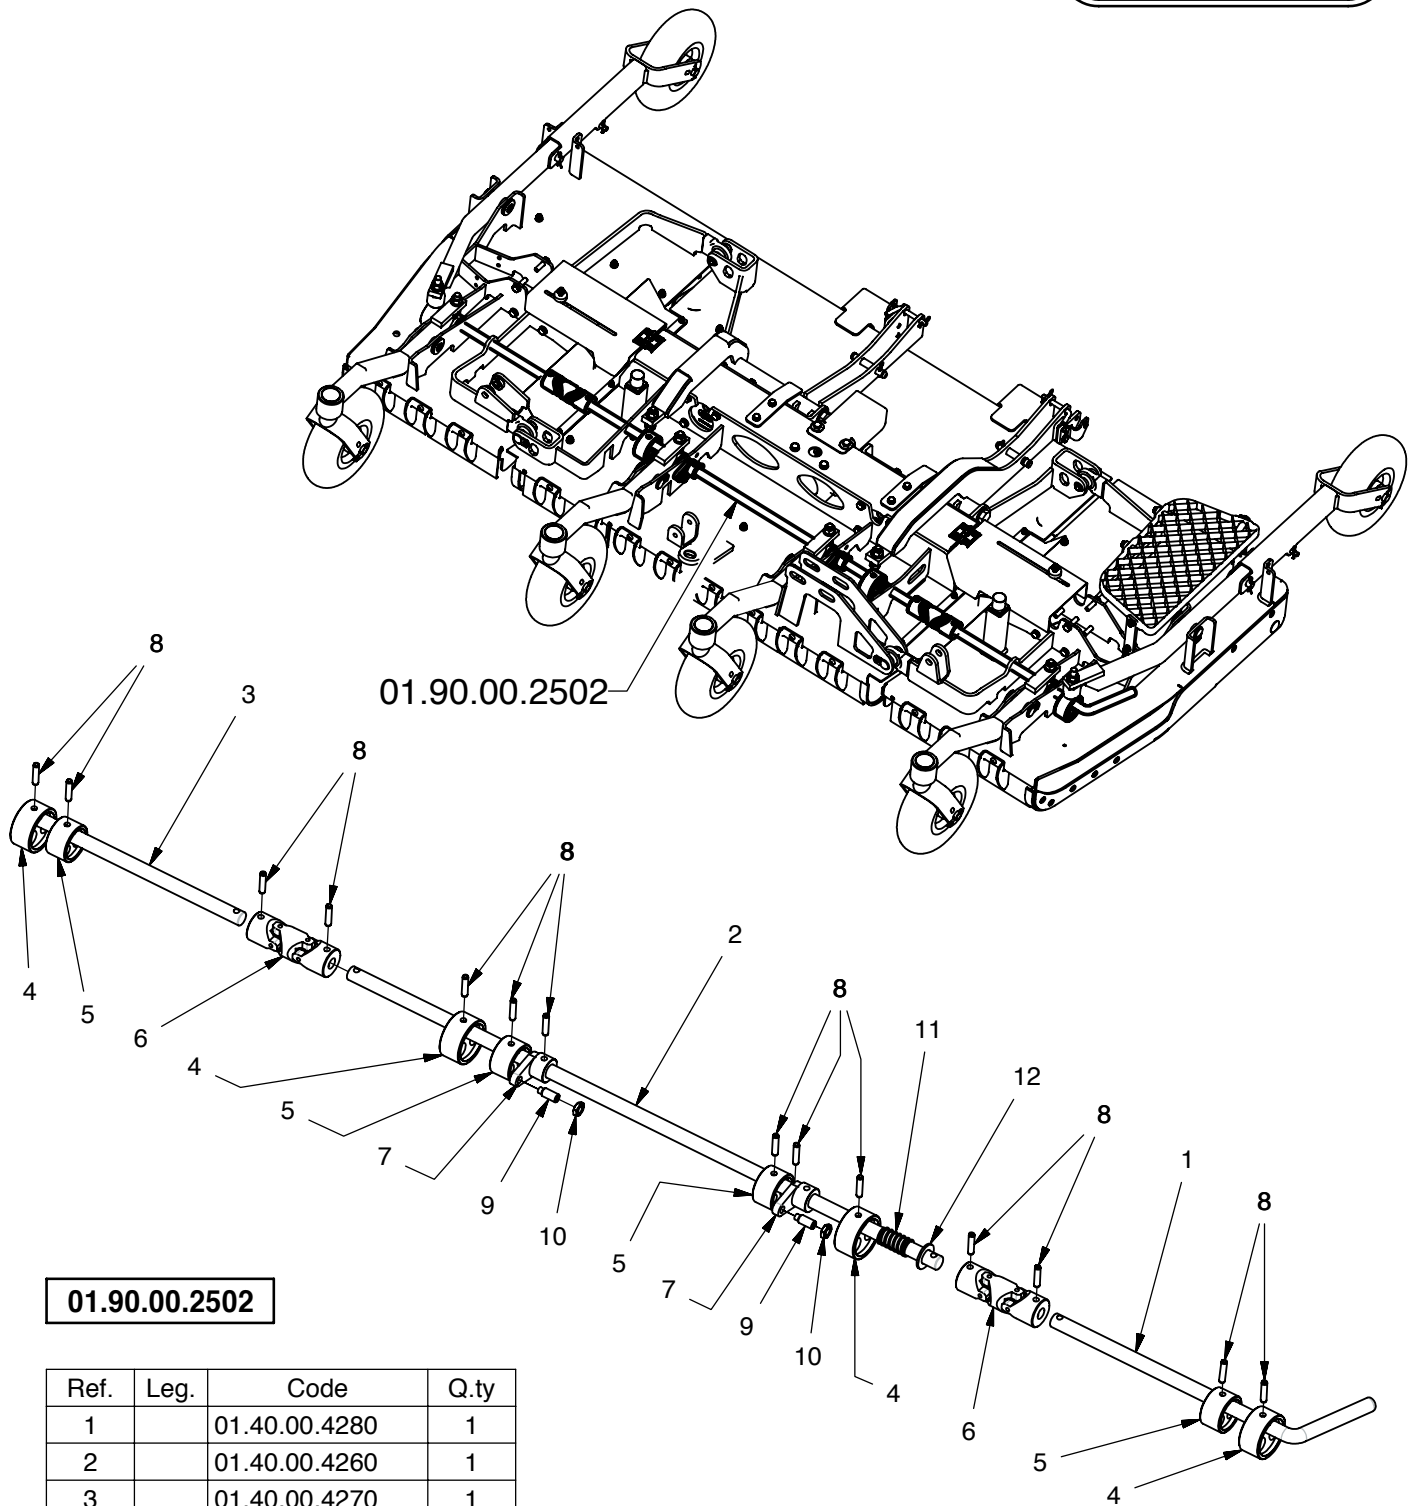

**Gianni
Ferrari**

A 64

cm 210 flex

01.90.00.2502

Ref.	Leg.	Code	Q.ty
1		01.40.00.4280	1
2		01.40.00.4260	1
3		01.40.00.4270	1
4		01.40.00.4250	4
5		01.40.00.3680	4
6		00.39.01.1020	2
7		01.50.00.8590	2
8		00.83.14.0036	14
9		00.96.07.1090	2
10		00.26.03.0090	2
11		00.47.00.0230	1
12		00.68.01.0090	1