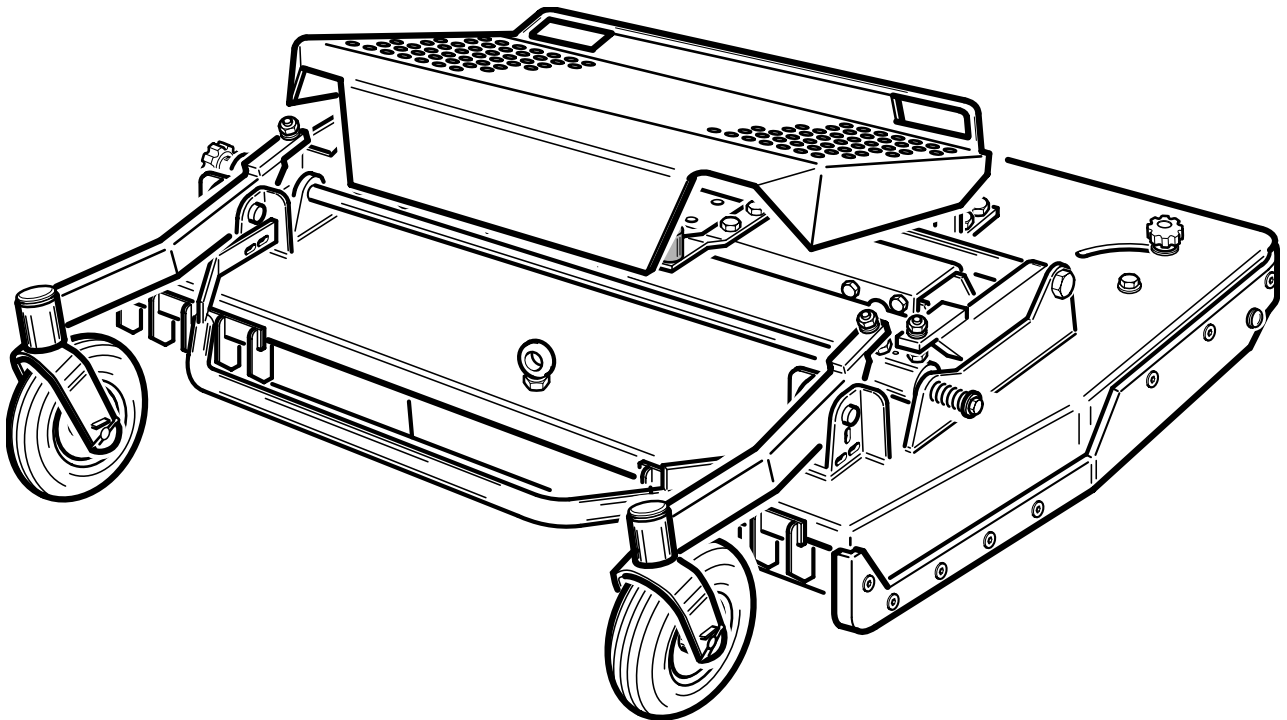

**Gianni
Ferrari**

A - 32
A - 33
A - 34
A - 35
A - 36

TURBO₁

TURBO₂

TURBO₄

Turbograss

cm. 130 - S.P.

PIATTO CM. 130 SCARICO POSTERIORE
TONDEUSE CM. 130 EJECTION ARRIERE
MÄHWERK CM. 130 MIT HECKAUSWURF
MOWERDECK CM. 130 REAR DISCHARGE