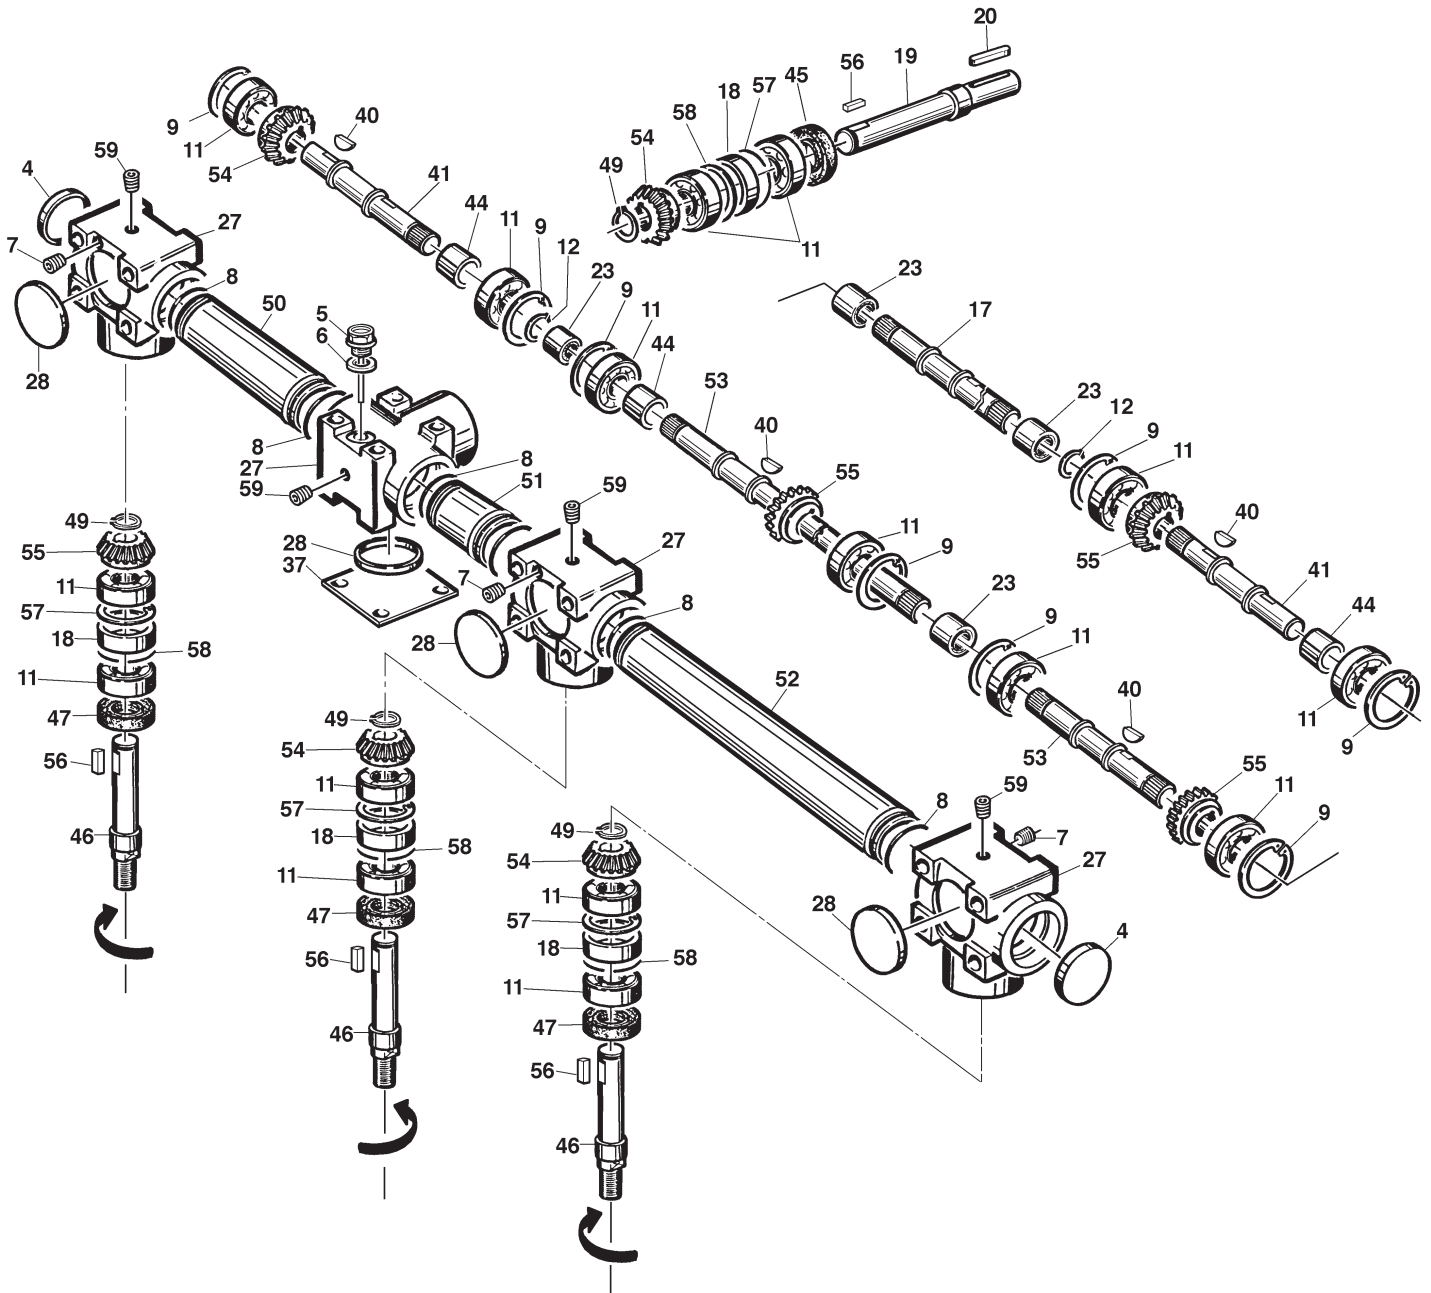

CATALOGO PARTI DI RICAMBIO
CATALOGUE PIECES DETACHEES
ERSATZTEILKATALOG
PARTS MANUAL

01. 2005

EFFETTIVO DA
EFFECTIVE FROM
EFFECTIVE DEPUIS

>> 04E0063

cm. 130 - S.P.

A - 32

27/01/2005

REF.	LEG.	CODE	Q.TY
4		00.07.06.0020	2
5		00.85.01.0031	1
6		00.85.01.0032	4
7		00.85.01.0033	3
8		00.06.04.0490	6
9		00.03.01.0052	8
11		00.22.00.0400	16
12		00.03.00.0160	4
17		01.40.00.3100	1
18		01.40.00.0440	4
19		01.40.00.0400	1