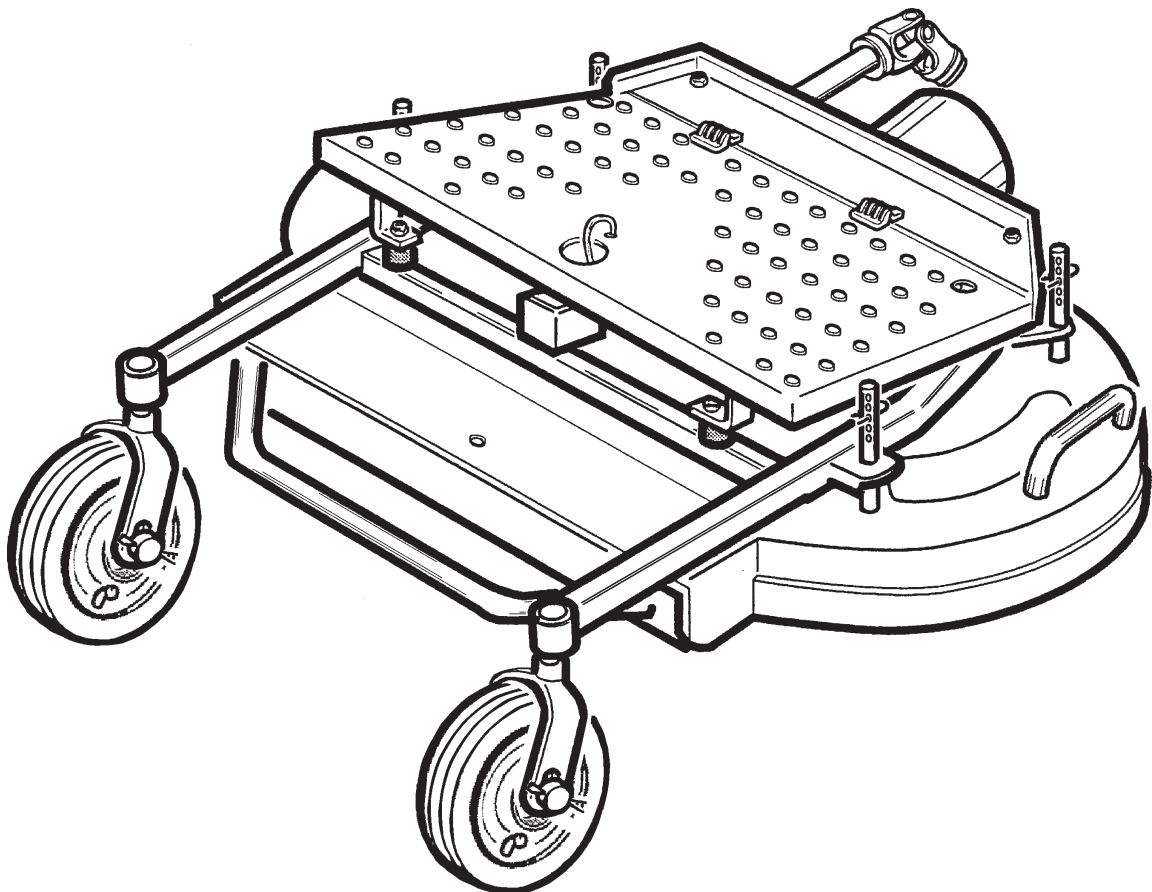

**Gianni
Ferrari**

Turbograss

**A - 10
A - 11**

cm. 110 - R.C.

cm. 110 - CO

PIATTO CM. 110 RC / CO
TONDEUSE CM. 110 RC / CO
MÄHWERK CM. 110 RC / CO
MOWERDECK CM. 110 (44") RC / CO

**CATALOGO PARTI DI RICAMBIO
CATALOGUE PIECES DETACHEES
ERSATZTEILKATALOG
PARTS MANUAL**