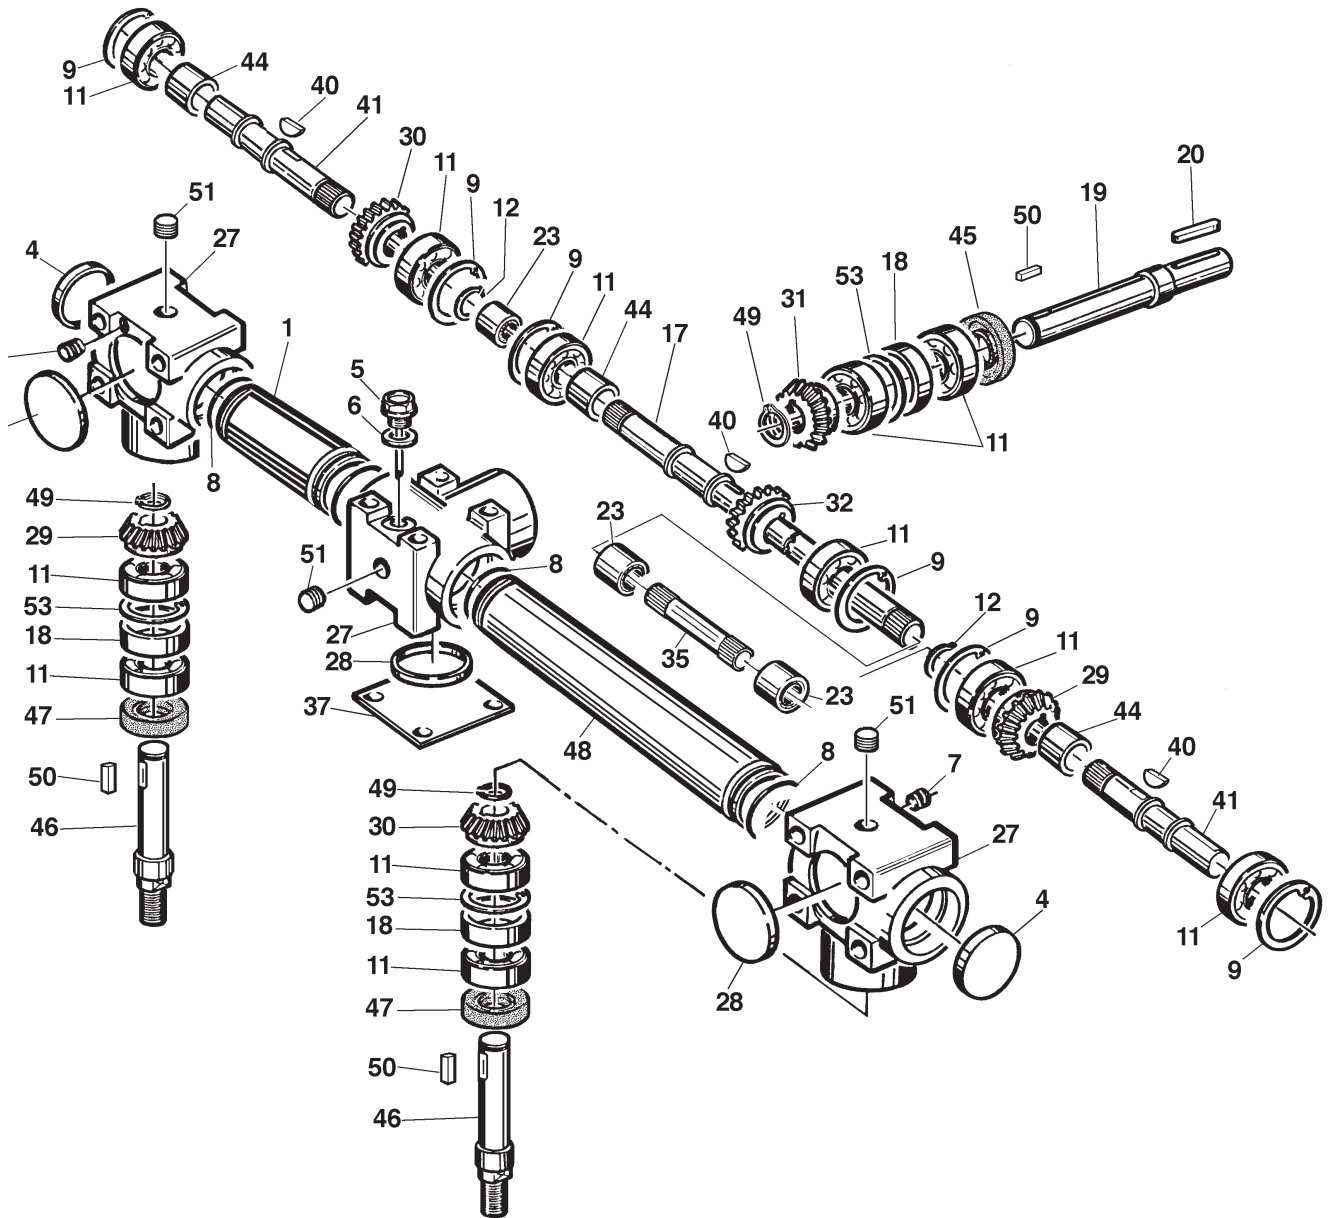

REF.	LEG.	CODE	Q.TY
1		01.40.00.0422	1
4		00.07.06.0020	2
5		00.85.01.0031	1
6		00.85.01.0032	3
7		00.85.01.0033	2
8		00.06.04.0490	4
9		00.03.01.0052	6
11		00.22.00.0400	12
12		00.03.00.0160	2
17		01.40.00.0392	1
18		01.40.00.0440	3

REF.	LEG.	CODE	Q.TY
19		01.40.00.0400	1
20		00.43.00.0110	1
23		01.40.00.0430	3
27		01.01.00.0070	3
28		00.07.06.0062	3
29		01.40.00.0131	2
30		01.40.00.0132	2
31		01.40.00.0133	1
32		01.40.00.0134	1
35		01.40.00.0990	1
37		01.50.00.3070	1

REF.	LEG.	CODE	Q.TY
40		01.40.00.2052	3
41		01.40.00.0385	2
44		01.40.00.2180	3
45		00.05.00.0010	1
46		01.40.00.0372	2
47		00.05.38.0052	2
48		01.40.00.0413	1
49		00.03.10.0020	3
50		00.43.06.0018	3
51		00.85.01.0030	3
53		00.03.11.1052	3