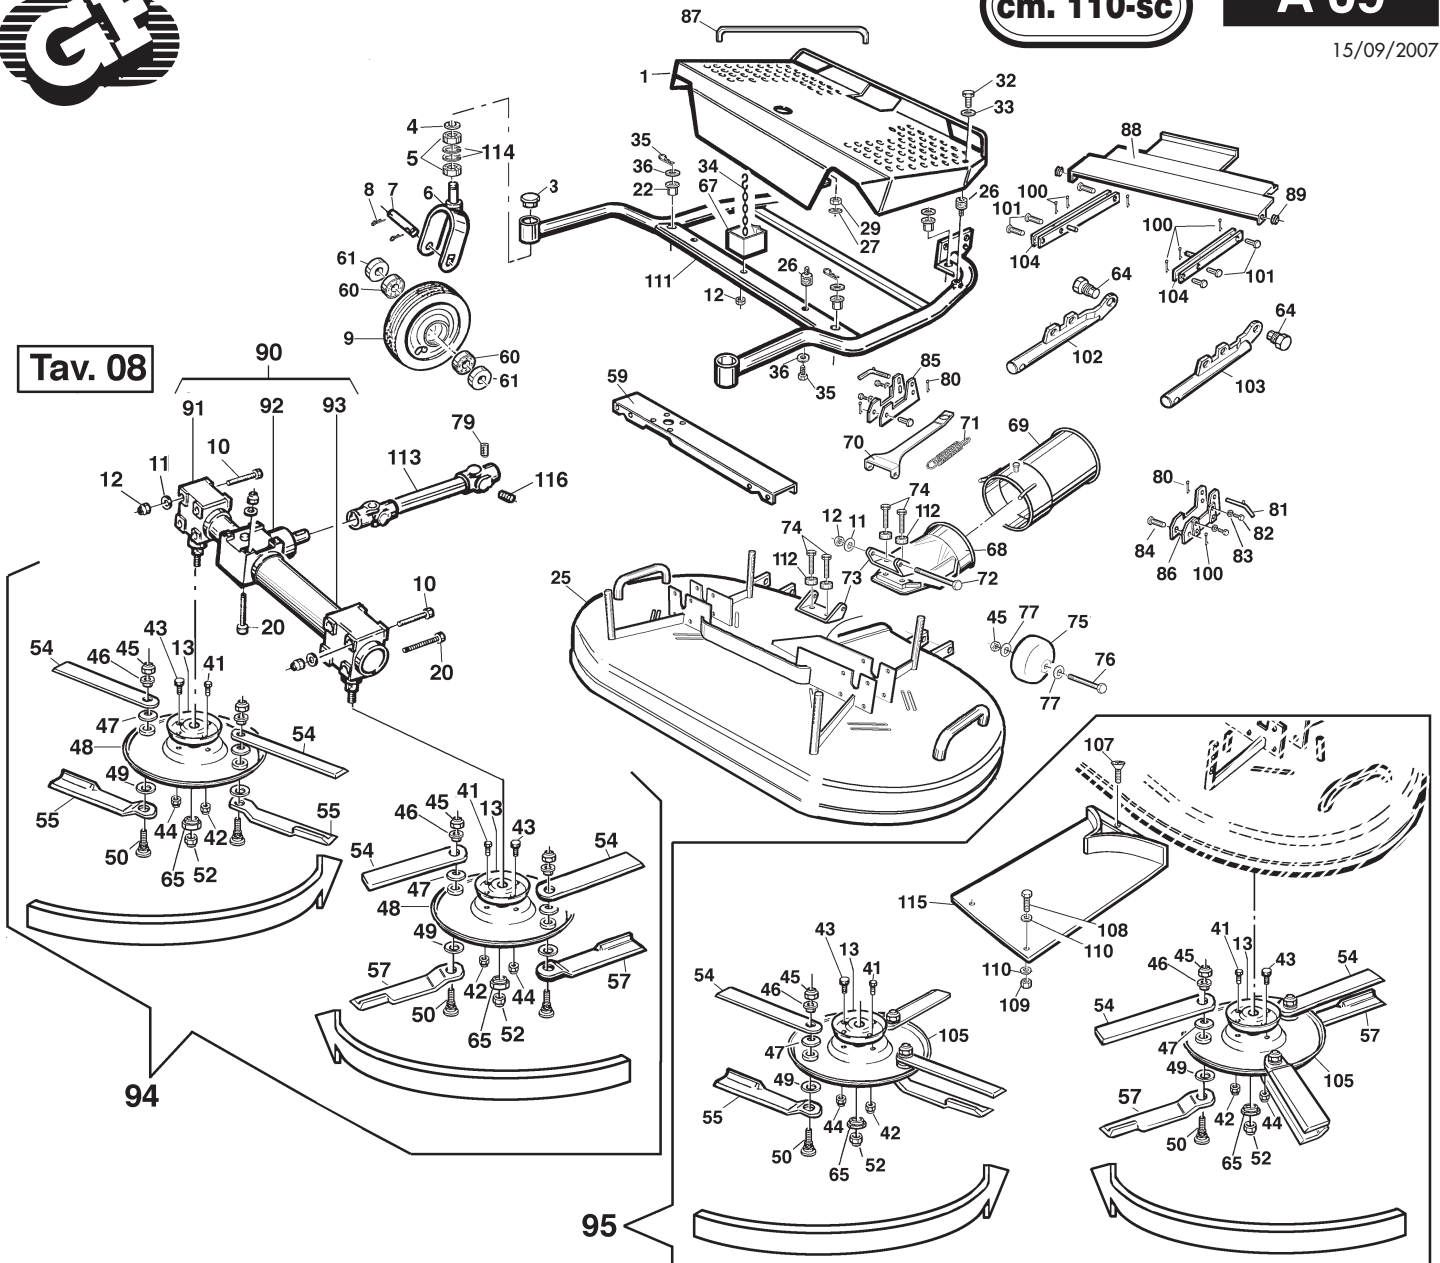

cm. 110-sc

A 09

15/09/2007

Tav. 08

REF.	LEG.	CODE	Q.TY
1		01.50.00.1232	1
3		00.07.06.0010	2
4		00.03.00.0160	2
5		00.22.00.0210	8
6		01.50.00.1241	2
7		01.50.00.0800	2
8		00.18.04.0065	4
9		00.72.00.0204	2
10		00.92.06.0220	8
11		00.68.02.0070	22
12		00.26.04.0070	18
13		01.50.00.0692	2
20		00.92.06.0230	4
22		01.50.00.1250	1
25		01.50.00.1210	4
26		00.74.03.0070	4
27		00.68.01.0030	8
29		00.26.01.0060	4
32		00.92.05.1080	4
33		00.68.01.0030	8
34		01.50.00.0830	1
35		00.18.00.1050	4
36		00.68.08.0419	4
41		00.92.05.1080	8
42		00.26.04.0070	4
43		00.92.06.1060	4
44		00.26.04.0060	4
45		00.26.04.0080	6

REF.	LEG.	CODE	Q.TY
46		01.40.00.1010	4
47		00.48.00.0160	4
48		01.50.00.2740	2
49		00.48.00.0186	4
50		01.40.00.1000	4
52		00.26.04.1100	2
54		01.33.01.0090	4
55		01.33.01.0061	2
57		01.33.01.0051	2
59		01.50.00.2890	1
60		00.22.00.0230	4
61		01.30.00.0180	4
64		01.40.00.0610	2
65		01.40.00.2360	2
67		01.50.00.3350	1
68		01.50.00.6360	1
69		01.50.00.6370	1
70		01.50.00.6390	1
71		00.47.00.0050	1
72		00.92.06.0260	1
73		01.50.00.3140	2
74		00.92.05.1110	4
75		00.72.00.0230	2
76		00.92.07.0230	2
77		00.68.01.0050	4
79		00.96.05.0030	1
80		00.18.00.1010	4
81		01.50.00.2441	4
82		00.92.06.1060	4

REF.	LEG.	CODE	Q.TY
83		00.68.01.0040	4
84		01.50.00.2950	2
85		01.50.00.2930	1
86		01.50.00.2940	1
87		01.50.00.0880	1
88		01.50.00.3000	1
89		00.07.01.0033	2
90		01.90.00.0120	1
91		01.90.00.0281	1
92		01.90.00.0289	1
93		01.90.00.0284	1
94		01.90.00.0460	1
95		97.00.00.0411	1
100		00.18.04.0043	6
101		00.33.03.0022	6
102		01.50.00.3780	1
103		01.50.00.3790	1
104		01.50.00.2920	2
105		01.50.00.4860	2
107		00.95.04.0060	1
108		00.92.03.1070	2
109		00.26.02.0040	2
110		00.68.02.0030	4
111		01.50.00.1223	1
112		01.50.00.0770	4
113		00.39.00.0041	1
114		00.03.01.0042	4
115		01.50.00.4886	1
116		00.96.05.2020	1