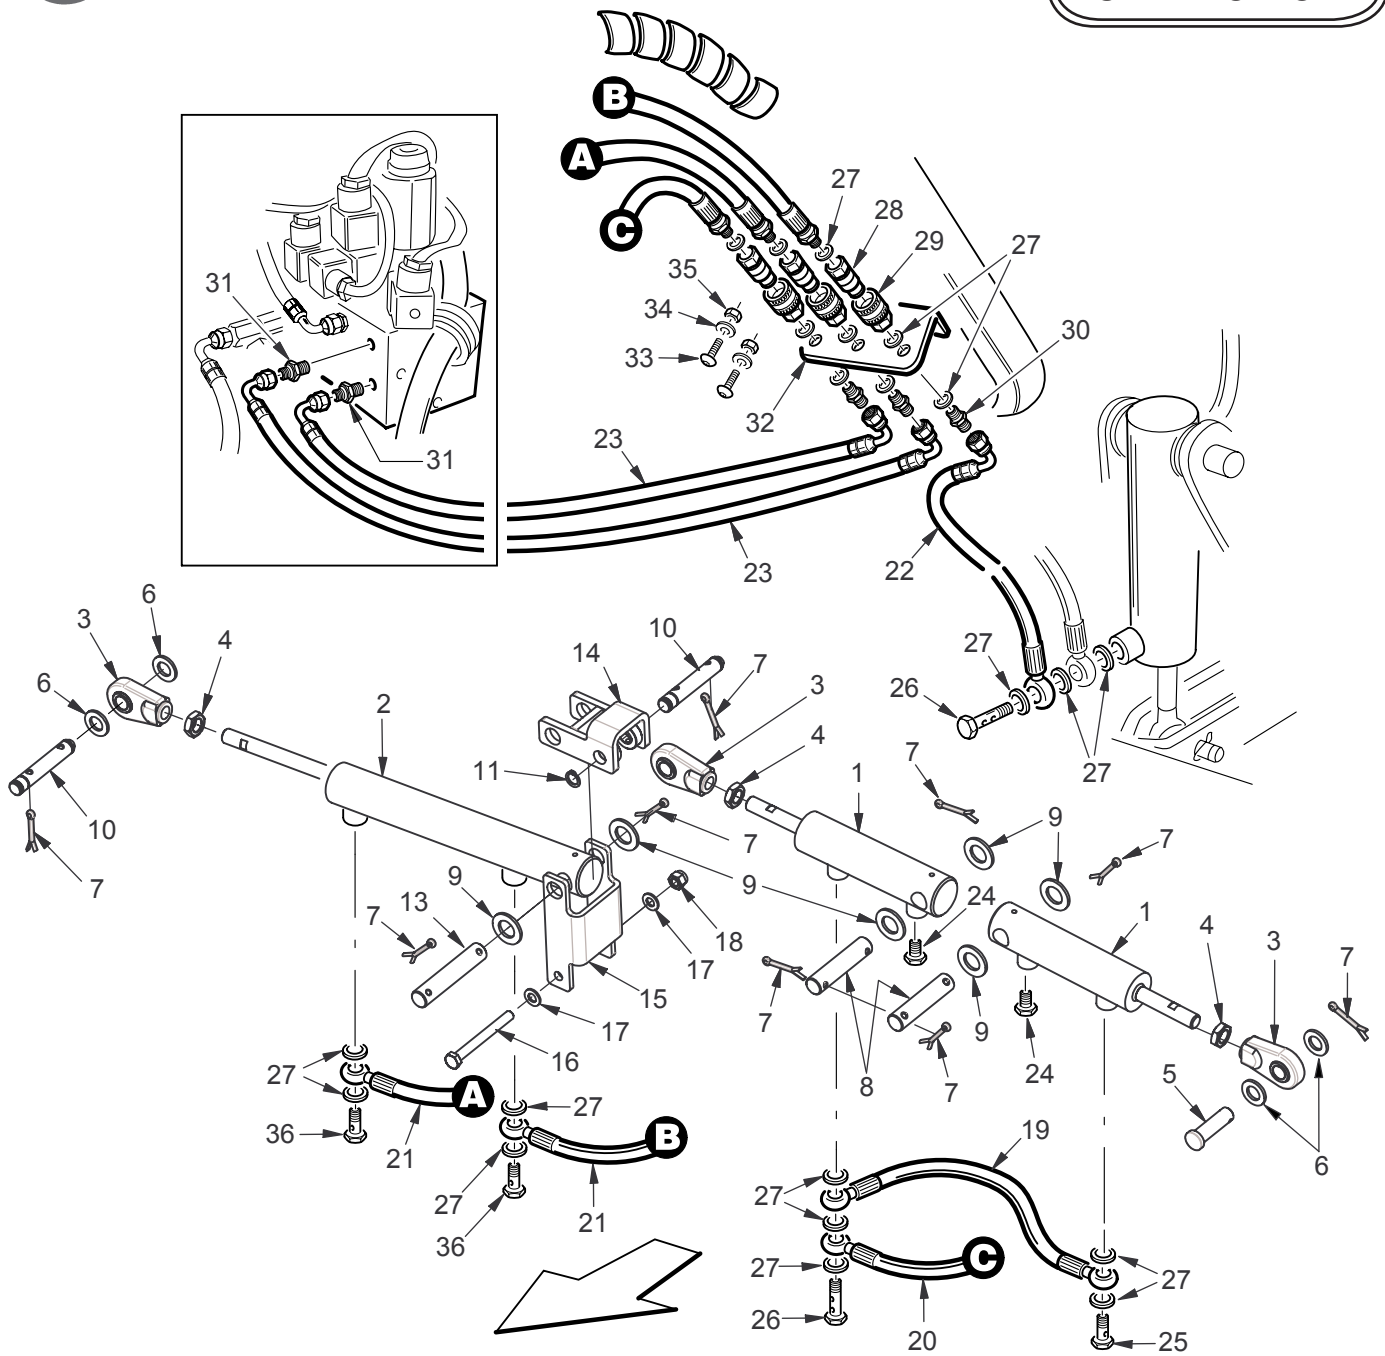

Gianni Ferrari

A 67

cm 210 flex

Ref.	Leg.	Code	Q.ty	Ref.	Leg.	Code	Q.ty	Ref.	Leg.	Code	Q.ty
1		00.58.00.0040	2	14		01.50.01.2070	1	26		00.41.00.0124	2
2		00.58.00.0030	1	15		01.50.01.2080	1	27		00.41.00.0060	21
3		00.78.04.0016	3	16		00.92.06.0210	1	28		00.41.00.0470	3
4		00.26.03.1110	3	17		00.68.01.0040	2	29		00.41.00.0460	3
5		01.40.00.4360	1	18		00.26.04.0070	1	30		00.41.00.0450	3
6		00.68.01.0070	4	19		00.41.00.1670	1	31		00.41.00.0110	2
7		00.18.04.0075	9	20		00.41.00.3190	1	32		01.50.01.2400	1
8		01.40.00.2290	2	21		00.41.00.3200	2	33		00.90.04.3100	2
9		00.68.01.0090	6	22		00.41.00.3210	1	34		00.68.01.0020	2
10		01.40.00.2690	2	23		00.41.00.3220	2	35		00.26.04.0040	2
11		00.03.10.0016	1	24		00.85.01.0020	2	36		00.41.00.0122	2
13		01.40.00.2291	1	25		00.41.00.0120	1				