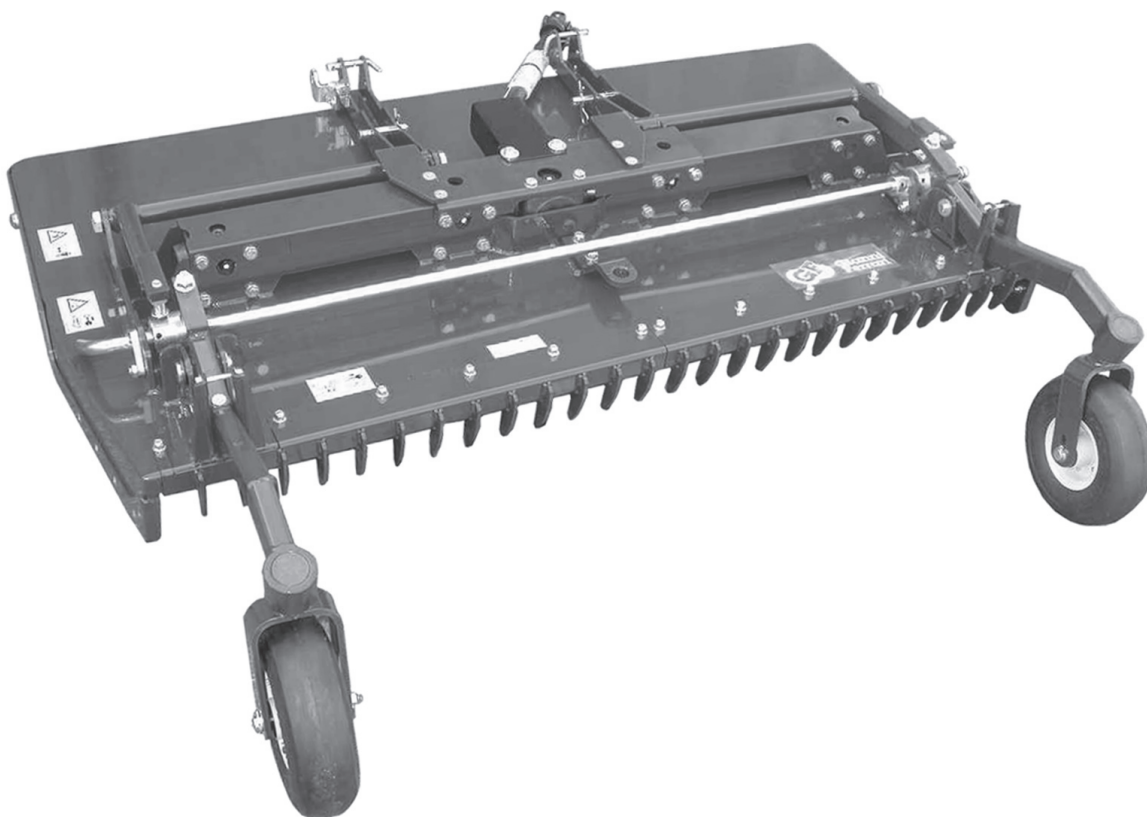

**Gianni
Ferrari**

A - 38

A - 39

A - 40

A - 41

Turbó

cm. 165 - S.P.

PIATTO CM. 165 SCARICO POSTERIORE
TONDEUSE CM. 165 EJECTION ARRIERE
MÄHWERK CM. 165 MIT HECKAUSWURF
MOWERDECK CM. 165 REAR DISCHARGE