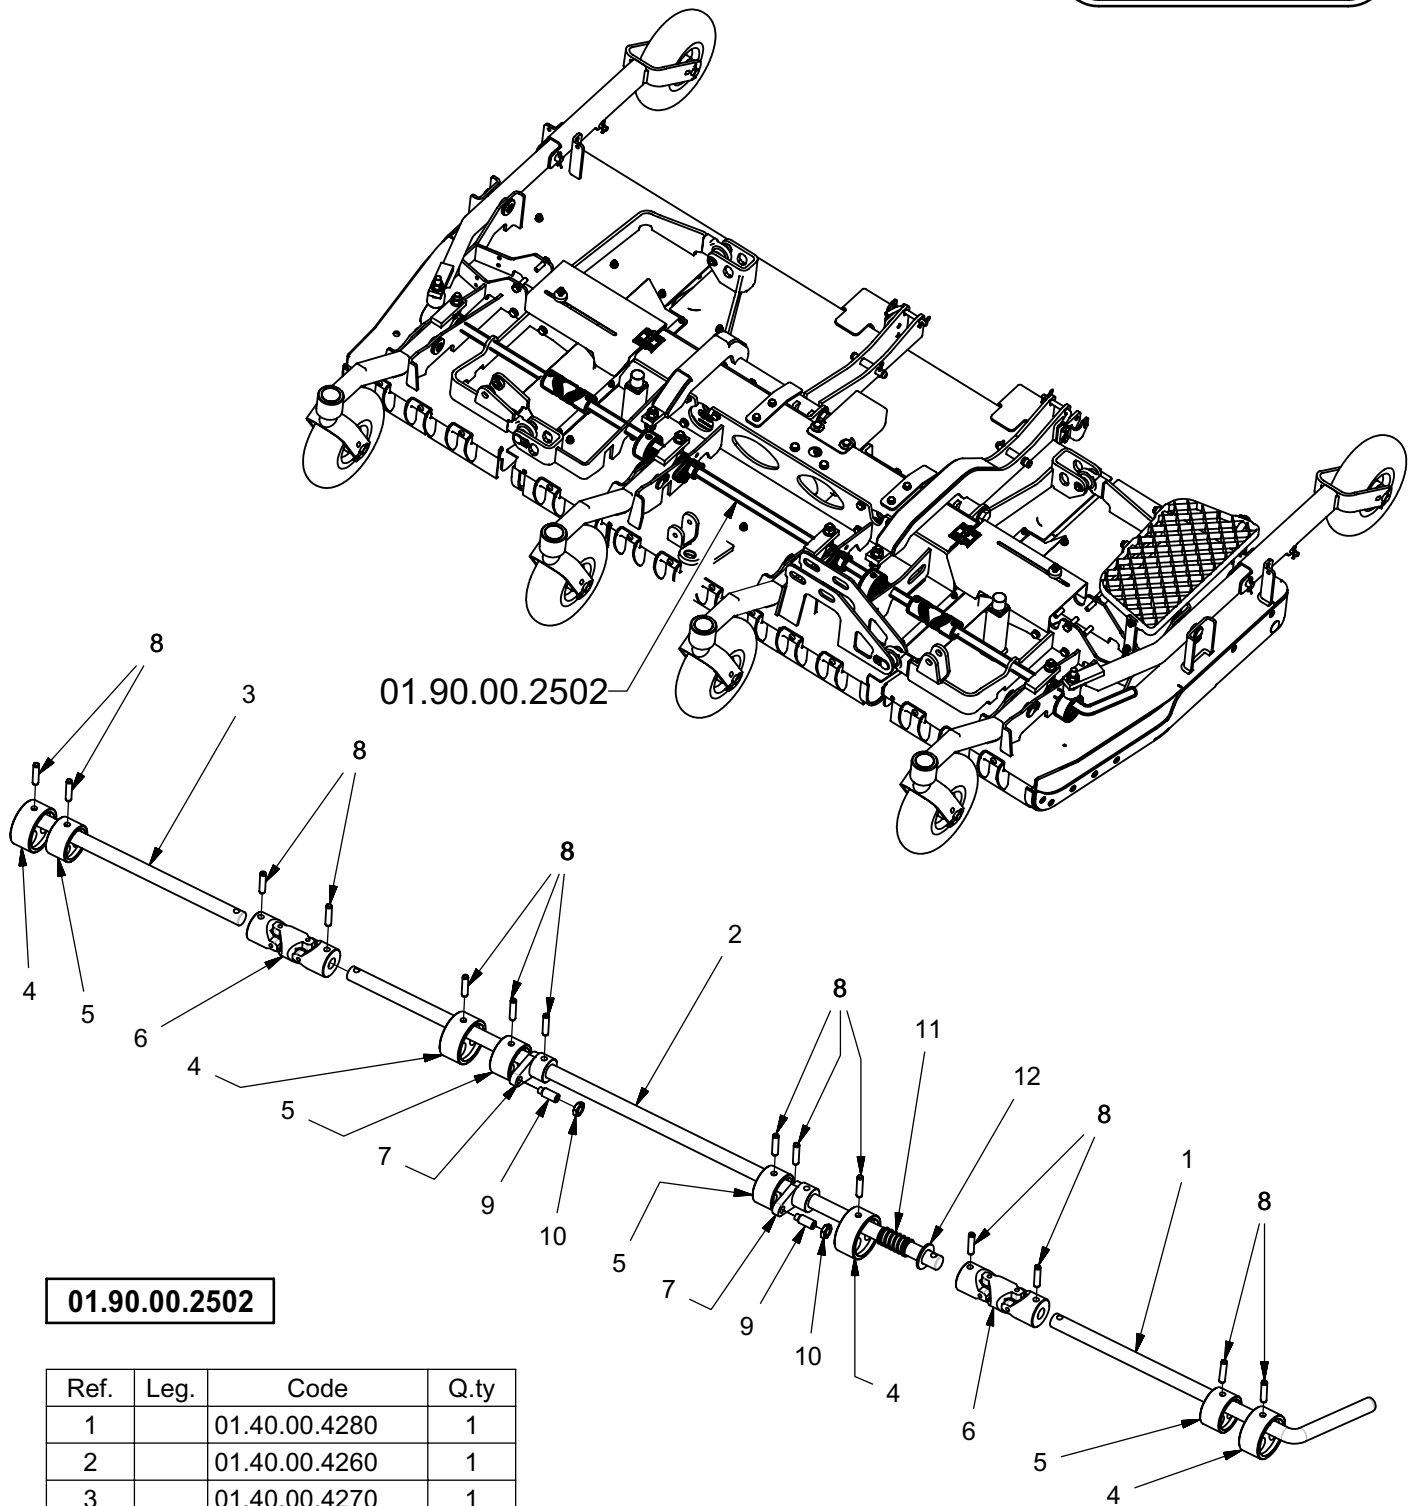

**Gianni
Ferrari**

A 64

cm 210 flex

01.90.00.2502

Ref.	Leg.	Code	Q.ty
1		01.40.00.4280	1
2		01.40.00.4260	1
3		01.40.00.4270	1
4		01.40.00.4250	4
5		01.40.00.3680	4
6		00.39.01.1020	2
7		01.50.00.8590	2
8		00.83.14.0036	14
9		00.96.07.1090	2
10		00.26.03.0090	2
11		00.47.00.0230	1
12		00.68.01.0090	1