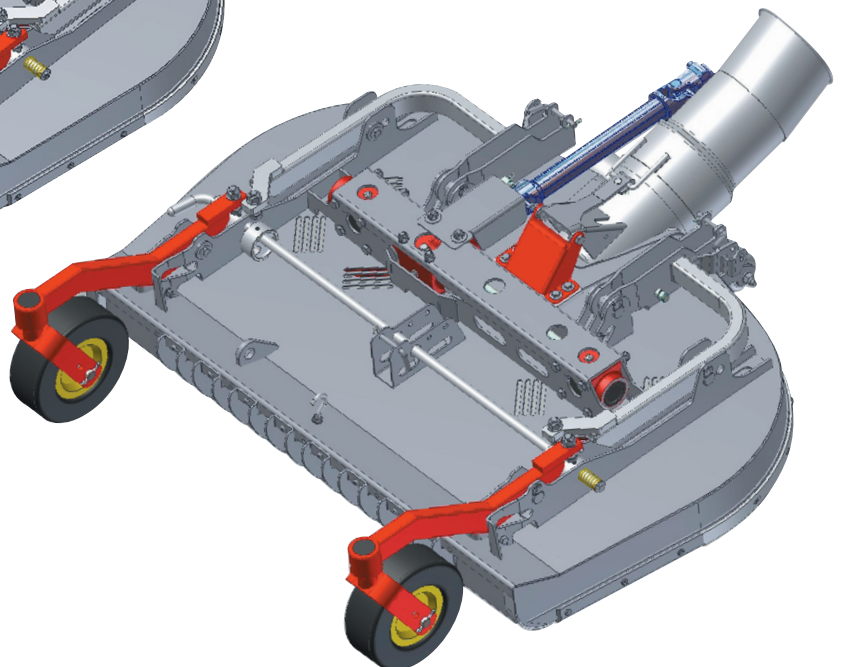

**Gianni
Ferrari**

TURBO **TURBO^W**

TURBO **TURBO**

Turbograss

cm. 130 - RCA

RASAERBA CM. 130 RCA
TONDEUSE CM. 130 RCA
MÄHWERK CM. 130 RCA
MOWERDECK CM. 130 RCA

CATALOGO PARTI DI RICAMBIO
CATALOGUE PIECES DETACHEES
ERSATZTEILKATALOG
PARTS MANUAL