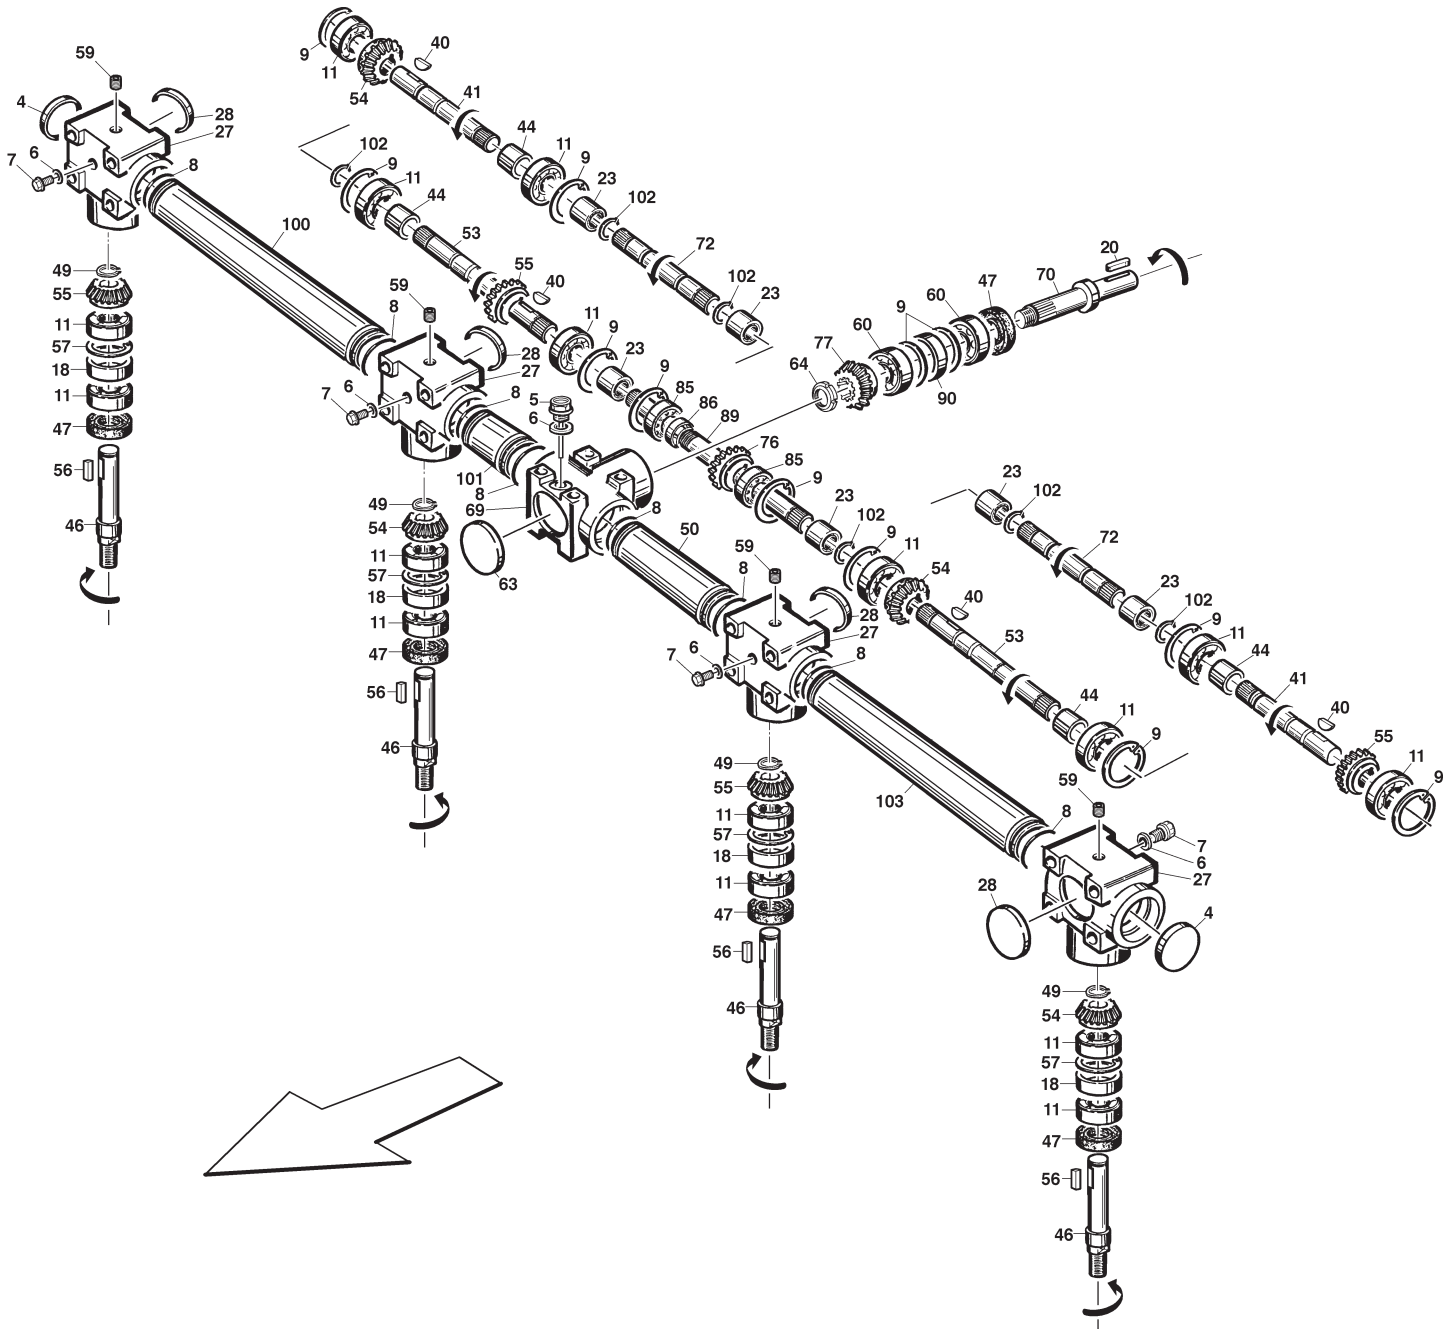

04F0044

A - 38

15/07/2005

cm. 165 - S.P.

REF.	LEG.	CODE	Q.TY
4		00.07.06.0020	2
5		00.85.01.0031	1
6		00.85.01.0032	5
7		00.85.01.0033	4
8		00.06.04.0490	8
9		00.03.01.0052	12
11		00.22.00.0400	16
18		01.40.00.0440	4
20		00.43.00.0110	1
23		01.40.00.0430	6
27		01.01.00.0070	4
28		00.07.06.0062	4
40		01.40.00.2052	4
41		01.40.00.0385	2

REF.	LEG.	CODE	Q.TY
44		01.40.00.2180	4
46		01.40.00.0372	4
47		00.05.38.0052	5
49		00.03.10.0020	4
50		01.40.00.0423	1
53		01.40.00.3090	2
54		01.40.00.0131	4
55		01.40.00.0132	4
56		00.43.06.0018	4
57		00.03.11.0052	4
59		00.85.01.0030	4
60		00.21.25.5201	2
63		00.07.06.0080	1
64		01.40.00.2650	1

REF.	LEG.	CODE	Q.TY
69		01.01.00.0280	1
70		01.40.00.2620	1
72		01.40.00.4050	2
76		01.40.00.2604	1
77		01.40.00.2605	1
85		00.21.20.5201	2
86		01.40.00.2532	1
89		01.40.00.2622	1
90		01.40.00.3270	1
100		01.40.00.3700	1
101		01.40.00.3690	1
102		00.03.01.0017	5
103		01.40.00.3770	1