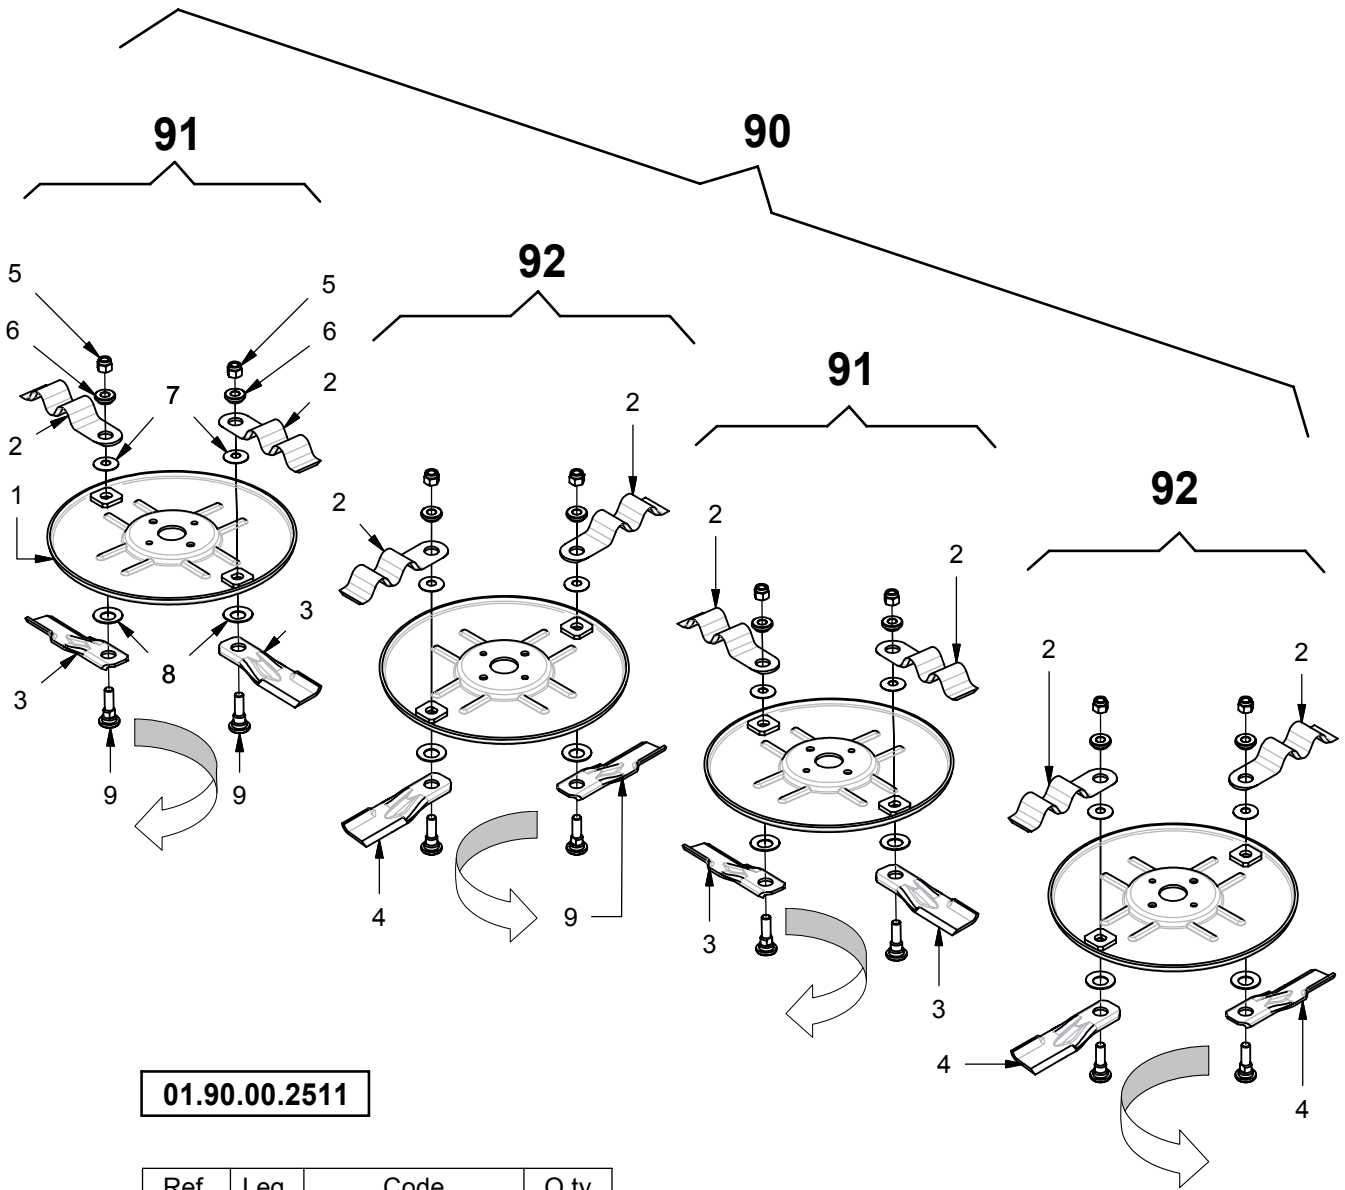

**Gianni
Ferrari**

A 65

cm 210 flex

01.90.00.2511

Ref.	Leg.	Code	Q.ty
1		01.50.00.2741	4
2		01.33.01.0200	8
3		01.33.01.0220	4
4		01.33.01.0210	4
5		00.26.04.0080	8
6		01.40.00.1010	8
7		01.48.00.0160	8
8		00.48.00.0186	8
9		01.40.00.1000	8
90		01.90.00.2510	1
91		01.90.00.2511	1
92		01.90.00.2512	1