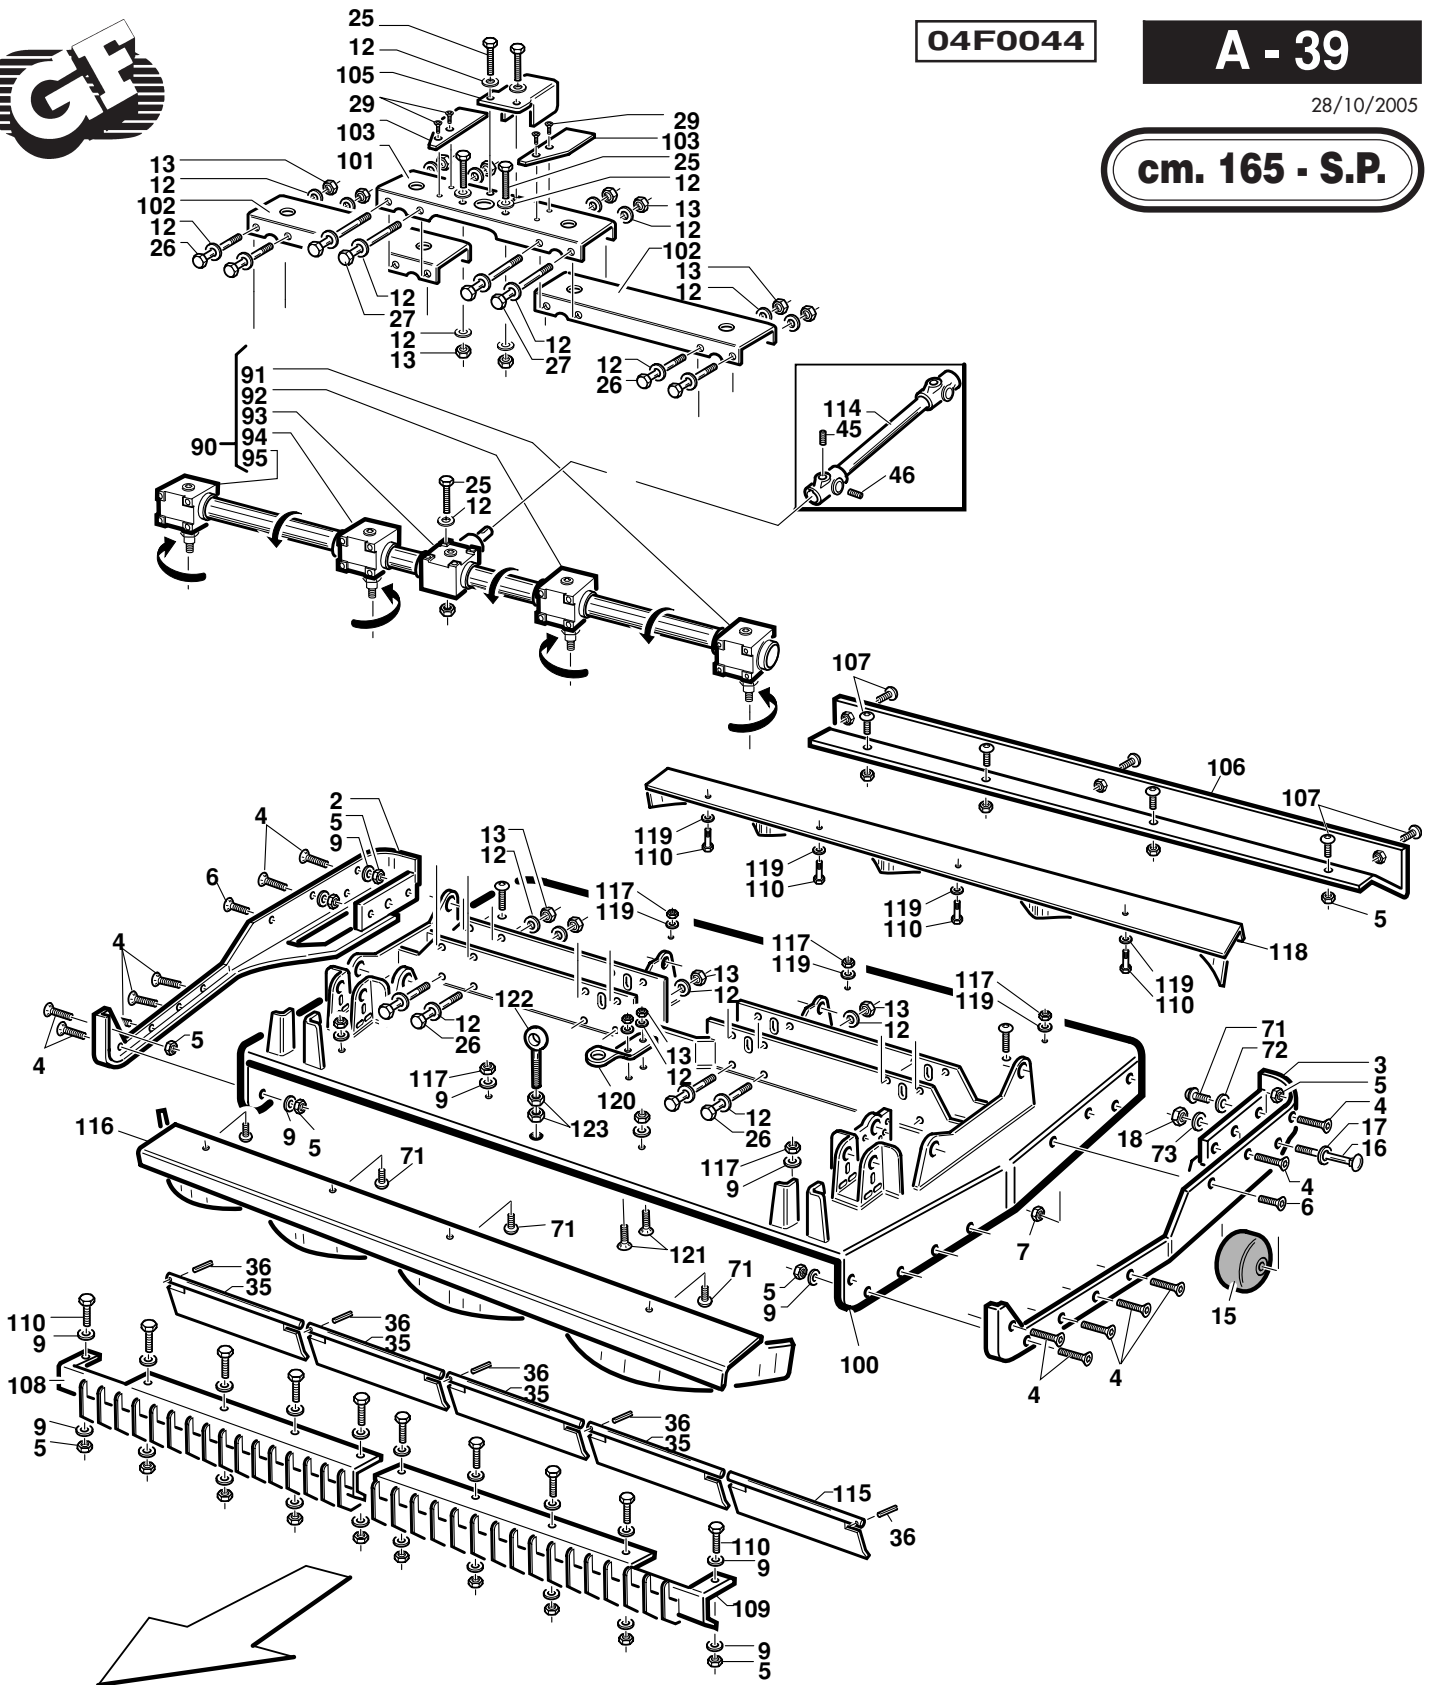

04F0044

A - 39

28/10/2005

cm. 165 - S.P.

REF.	LEG.	CODE	Q.TY
2		01.50.00.8480	1
3		01.50.00.8490	1
4		00.95.05.0040	14
5		00.26.05.0060	38
6		00.95.05.0020	2
7		00.26.03.0060	2
9		00.68.01.0030	28
12		00.68.01.0040	38
13		00.26.04.0070	18
15		00.72.00.0240	2
16		00.97.02.5120	2
17		00.68.01.0070	2
18		00.26.04.0080	2
25		00.92.06.1080	4
26		00.92.06.0220	12
27		00.92.06.0250	4
29		00.95.06.0040	4

REF.	LEG.	CODE	Q.TY
35		01.50.00.8510	4
36		00.83.09.1020	5
45		00.96.05.0030	1
46		00.96.05.2020	1
71		00.90.06.3080	10
72		00.68.01.0030	6
73		00.68.01.0050	2
90		01.90.00.2150	1
91		01.90.00.1823	1
92		01.90.00.2153	1
93		01.90.00.2152	1
94		01.90.00.2151	1
95		91.90.00.1821	1
100		01.50.01.0060	1
101		01.50.01.0100	1
102		01.50.01.0460	2
103		01.50.00.8670	2

REF.	LEG.	CODE	Q.TY
105		01.50.00.5830	1
106		01.50.01.0740	1
107		00.90.06.3060	7
108		01.50.01.1020	1
109		01.50.01.1030	1
110		00.92.05.1070	14
114		00.39.00.0100	1
115		01.50.00.8515	1
116		01.50.01.1300	1
117		00.26.04.0060	4
118	MU	01.50.01.1230	1
119		00.68.02.0050	8
120		01.50.01.0750	1
121		00.95.06.0080	2
122		00.99.00.0064	1
123		00.26.02.0080	2