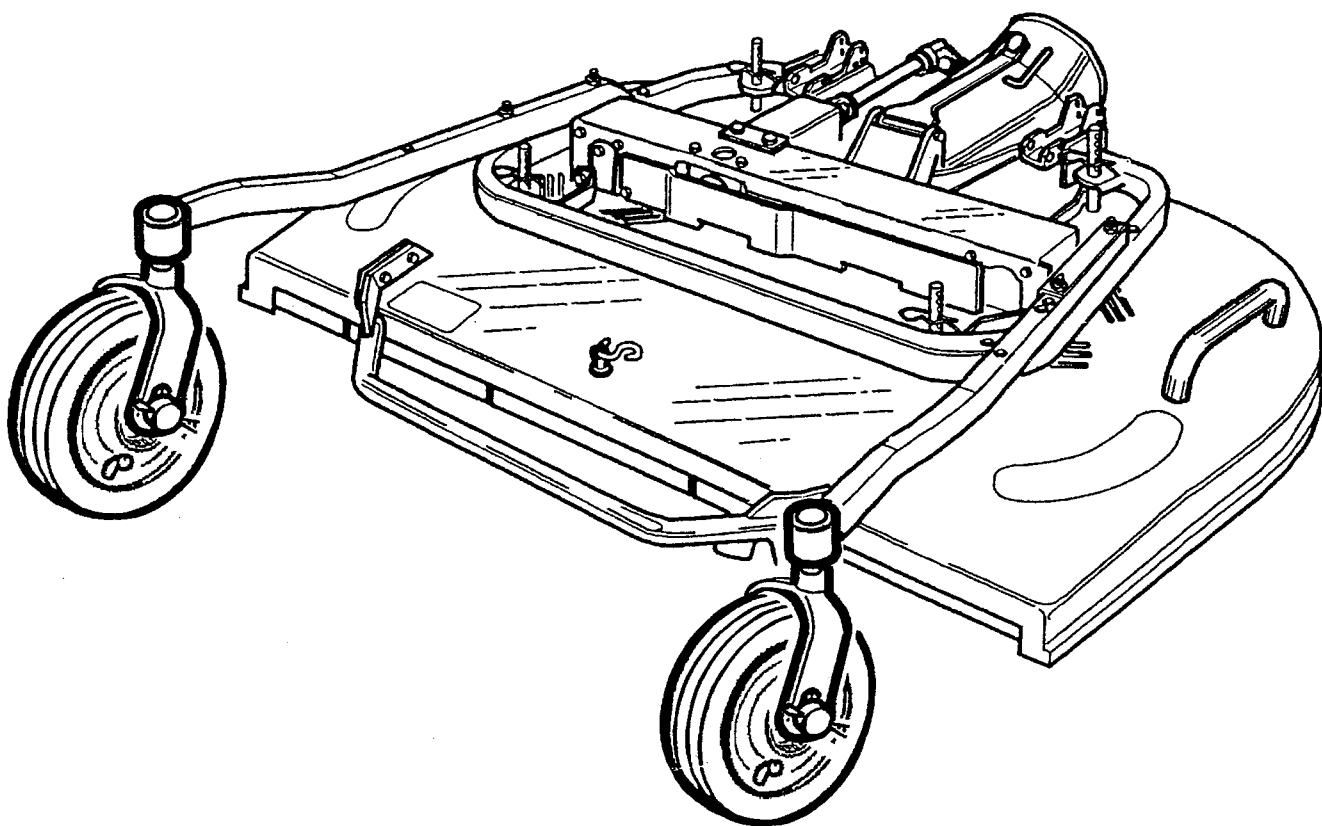

**Gianni
Ferrari**

TURBO

TURBO

TURBO

A - 28

A - 29

cm. 150 - R.C.

PIATTO CM. 150 SCARICO POSTERIORE
TONDEUSE CM. 150 EJECTION ARRIERE
MÄHWERK CM. 150 MIT HECKAUSWURF
MOWERDECK CM. 150 (60") REAR DISCHARGE