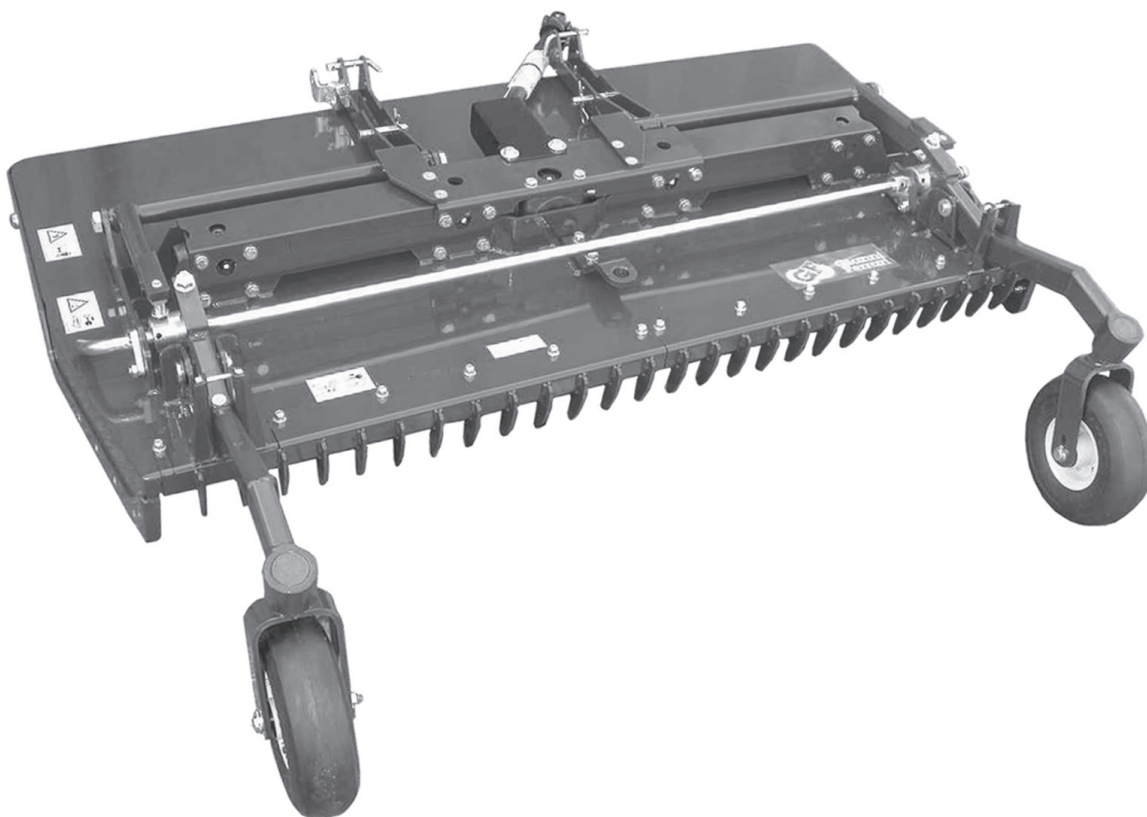

**Gianni
Ferrari**

A - 38

A - 39

A - 40

A - 41

cm. 165 - S.P.

PIATTO CM. 165 SCARICO POSTERIORE
TONDEUSE CM. 165 EJECTION ARRIERE
MÄHWERK CM. 165 MIT HECKAUSWURF
MOWERDECK CM. 165 REAR DISCHARGE

CATALOGO PARTI DI RICAMBIO
CATALOGUE PIECES DETACHEES
ERSATZTEILKATALOG
PARTS MANUAL