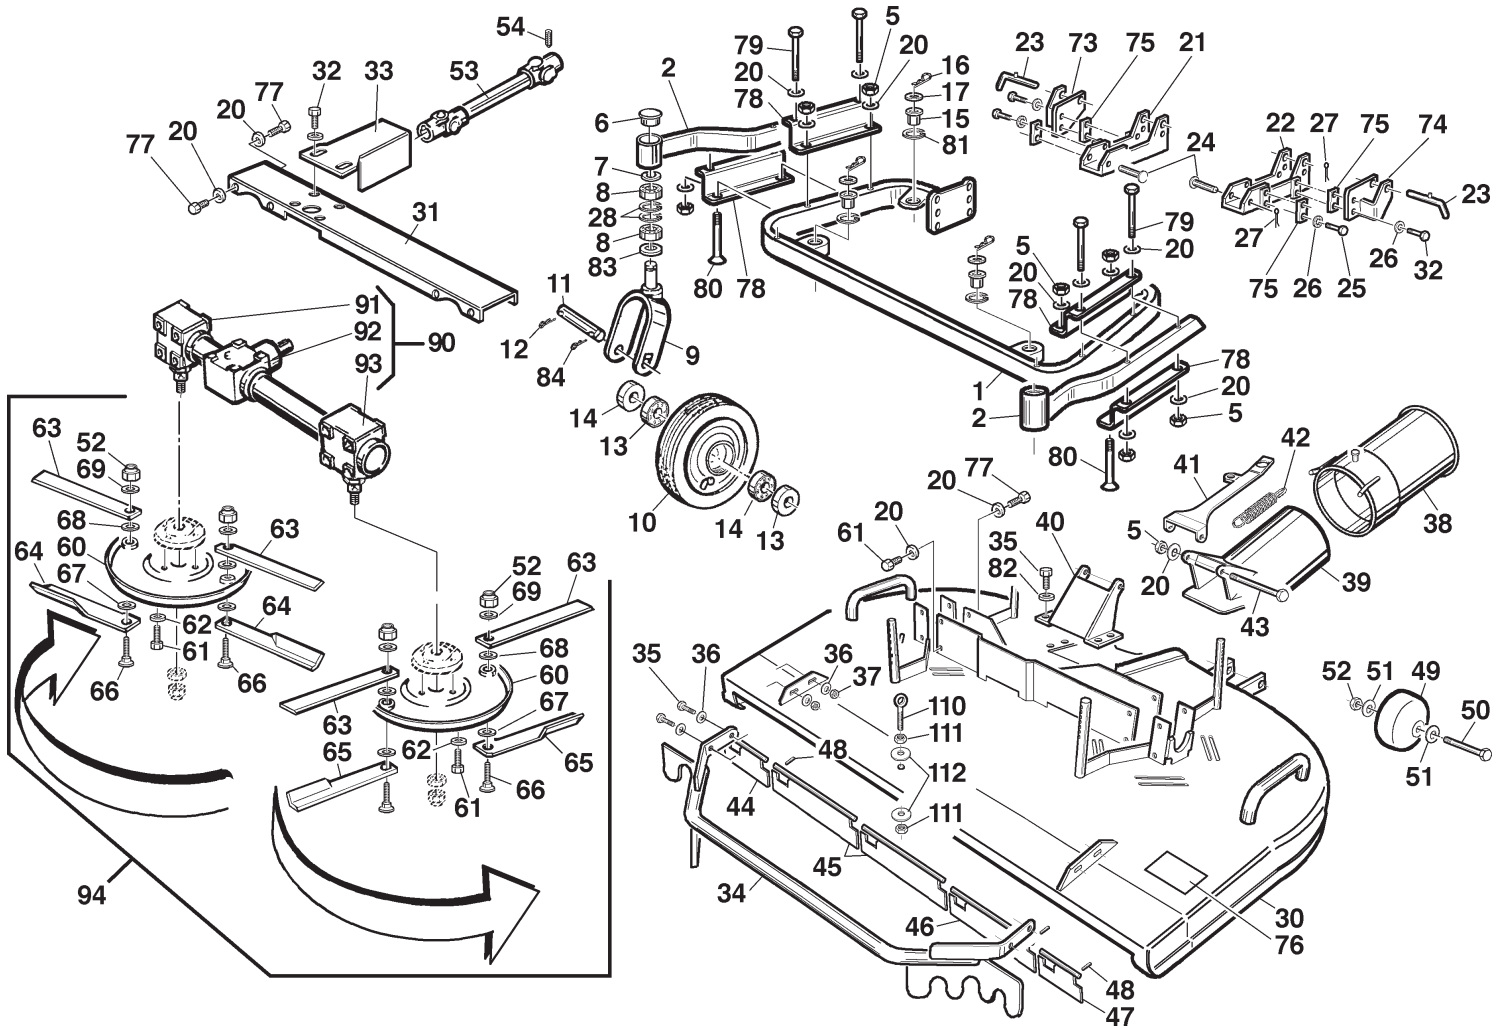

REF.	LEG.	CODE	Q.TY
1		01.50.00.7010	1
2		00.50.00.6230	2
5		00.26.04.0070	13
6		00.07.06.0010	2
7		00.03.10.0020	2
8		00.22.00.0210	8
9		01.50.00.1241	2
10		00.72.00.0200	2
11		01.50.00.0800	2
12		00.18.04.0065	2
13		01.30.00.0180	4
14		00.22.00.0230	4
15		01.40.00.2540	4
16		00.18.00.1050	4
17		00.68.01.0090	4
20		00.68.01.0040	34
21		01.50.00.2930	1
22		01.50.00.2940	1
23		01.50.00.2441	2
24		01.50.00.2950	2
25		00.92.06.1100	4
26		00.68.07.0080	8
27		00.18.00.1010	4
28		00.03.01.0042	4
30		01.50.00.7030	1
31		01.50.00.7040	1
32		00.92.06.1080	4
33		01.50.00.5830	1

REF.	LEG.	CODE	Q.TY
34		01.50.00.7130	1
35		00.92.05.1080	4
36		00.68.01.0030	12
37		00.26.04.0060	4
38		01.50.00.5630	1
39		01.50.00.5060	1
40		01.50.00.5063	1
41		01.50.00.5670	1
42		00.47.00.0061	1
43		00.92.06.0250	1
44		01.50.00.7050	1
45		01.50.00.7170	2
46		01.50.00.7180	1
47		01.50.00.7060	1
48		00.83.09.1020	2
49		00.72.00.0230	2
50		00.92.07.0230	2
51		00.68.01.0050	4
52		00.26.04.0080	6
53		00.39.00.0040	1
54		00.96.05.0050	1
60		01.50.00.2741	2
61		00.92.06.1040	16
62		00.68.01.0040	8
63		01.33.01.0140	4
64		01.33.01.0100	2
65		01.33.01.0110	2
66		01.40.00.1000	4

REF.	LEG.	CODE	Q.TY
67		00.48.00.0186	4
68		00.48.00.0160	4
69		01.40.00.1010	4
70		01.50.00.3780	1
71		01.50.00.3790	1
72		01.40.00.0610	1
73		01.50.00.7550	1
74		01.50.00.7560	1
75		01.50.00.7590	4
76		00.87.00.0560	1
77		00.92.06.1060	8
78		01.50.00.8300	4
79		00.92.06.0170	4
80		00.95.06.0140	4
81		00.03.00.0260	4
82		00.68.08.0170	4
83		00.68.06.0156	2
84		00.18.04.0075	2
90		01.90.00.0420	1
91		01.90.00.0422	1
92		01.90.00.0421	1
93		01.90.00.0423	1
94		01.90.00.1584	1
110		00.99.00.0064	1
111		00.26.02.0080	2
112		00.68.02.0070	2