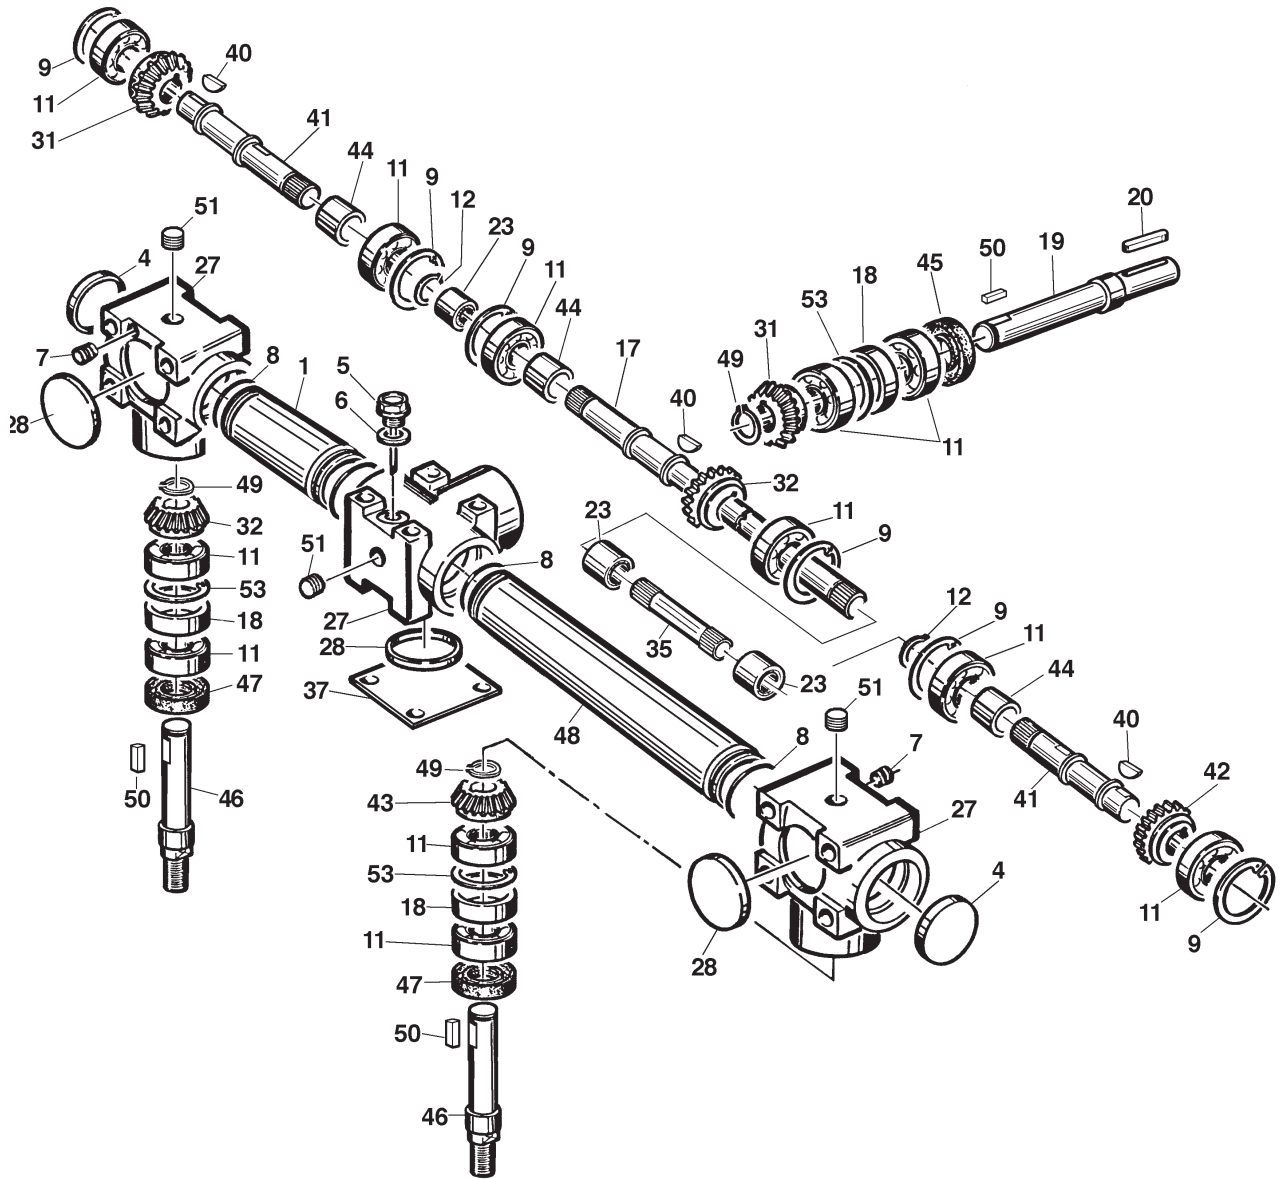

REF.	LEG.	CODE	Q.TY
1		01.40.00.0422	1
4		00.07.06.0020	2
5		00.85.01.0031	1
6		00.85.01.0032	3
7		00.85.01.0033	2
8		00.06.04.0490	4
9		00.03.01.0052	6
11		00.22.00.0400	12
12		00.03.00.0160	2
17		01.40.00.0392	1
18		01.40.00.0440	3

REF.	LEG.	CODE	Q.TY
19		01.40.00.0400	1
20		00.43.00.0110	1
23		01.40.00.0430	1
27		01.01.00.0070	3
28		00.07.06.0062	3
31		01.40.00.0133	2
32		01.40.00.0134	2
35		01.40.00.0990	1
37		01.50.00.3070	1
40		01.40.00.2052	3
41		01.40.00.0385	2

REF.	LEG.	CODE	Q.TY
42		01.40.00.0135	1
43		01.40.00.0136	1
44		01.40.00.2180	3
45		00.05.00.0010	1
46		01.40.00.0372	2
47		00.05.38.0052	2
48		01.40.00.0413	1
49		00.03.10.0020	3
50		00.43.06.0018	3
51		00.85.01.0030	3
53		00.03.11.1052	3