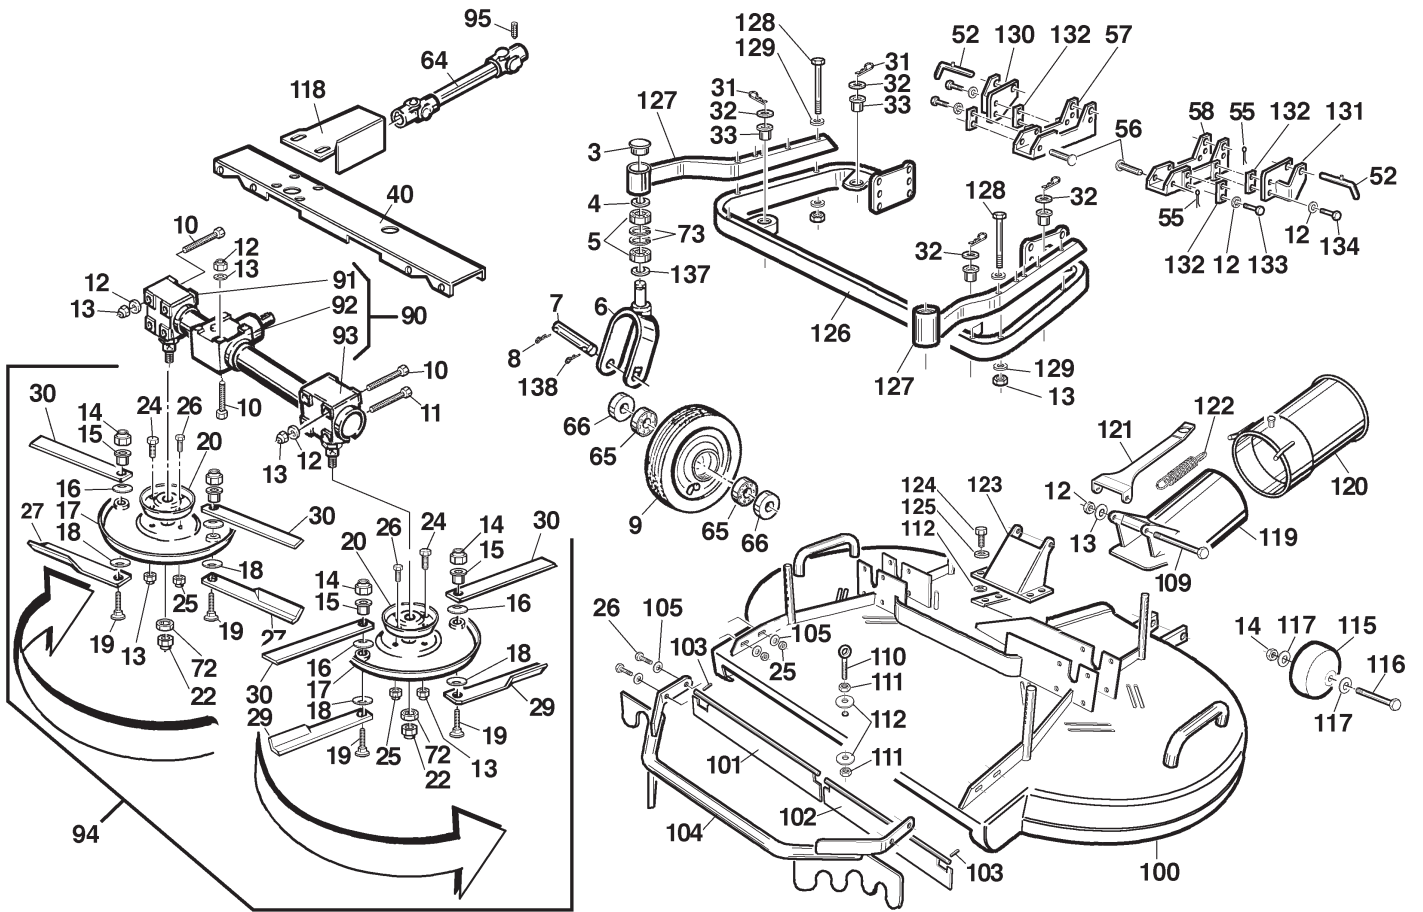

REF.	LEG.	CODE	Q.TY
3		00.07.06.0010	2
4		00.03.10.0020	2
5		00.22.00.0210	4
6		01.50.00.1241	2
7		01.50.00.0800	2
8		00.18.04.0065	4
9		00.72.00.0200	2
10		00.92.06.0220	4
11		00.92.06.0230	8
12		00.68.01.0040	22
13		00.26.04.0070	23
14		00.26.04.0080	6
15		01.40.00.1010	4
16		00.48.00.0160	4
17		01.50.00.2741	2
18		00.48.00.0186	4
19		01.40.00.1000	4
20		01.50.00.0692	2
22		00.26.04.1100	2
24		00.92.06.1060	2
25		00.26.04.0060	6
26		00.92.05.1080	6
27		01.33.01.0051	2
29		01.33.01.0061	2
30		01.33.01.0090	4

REF.	LEG.	CODE	Q.TY
31		00.18.00.1050	4
32		00.68.08.0419	4
33		01.50.00.1250	4
40		01.50.00.2970	1
52		01.50.00.2441	2
55		00.18.00.1010	4
56		01.50.00.2950	2
57		01.50.00.2930	1
58		01.50.00.2940	1
64		00.39.00.0040	1
65		00.22.00.0230	4
66		01.30.00.0180	4
72		01.40.00.2360	2
73		00.03.01.0042	4
90		01.90.00.0286	1
91		01.90.00.0287	1
92		01.90.00.0282	1
93		01.90.00.0288	1
94		01.90.00.0472	1
95		00.96.05.0050	1
100		01.50.00.5000	1
101		01.50.00.5470	1
102		01.50.00.5480	1
103		00.83.09.1020	2
104		01.50.00.5490	1

REF.	LEG.	CODE	Q.TY
105		00.68.01.0030	4
109		00.92.06.0250	1
110		00.99.00.0064	1
111		00.26.02.0060	2
112		00.68.02.0050	6
115		00.72.00.0230	2
116		00.92.07.0230	2
117		00.68.01.0050	4
118		01.50.00.5830	1
119		01.50.00.5060	1
120		01.50.00.5630	1
121		01.50.00.5670	1
122		00.47.00.0061	1
123		01.50.00.5063	1
124		00.92.05.1070	4
125		00.68.08.0170	4
126		01.50.00.7010	1
127		01.50.00.6230	2
128		00.95.06.0180	4
129		00.68.02.0070	12
130		01.50.00.7550	1
131		01.50.00.7560	1
132		01.50.00.7590	4
133		00.92.06.1080	4
134		00.92.06.1100	4
137		00.68.06.0156	2
138		00.18.04.0075	2