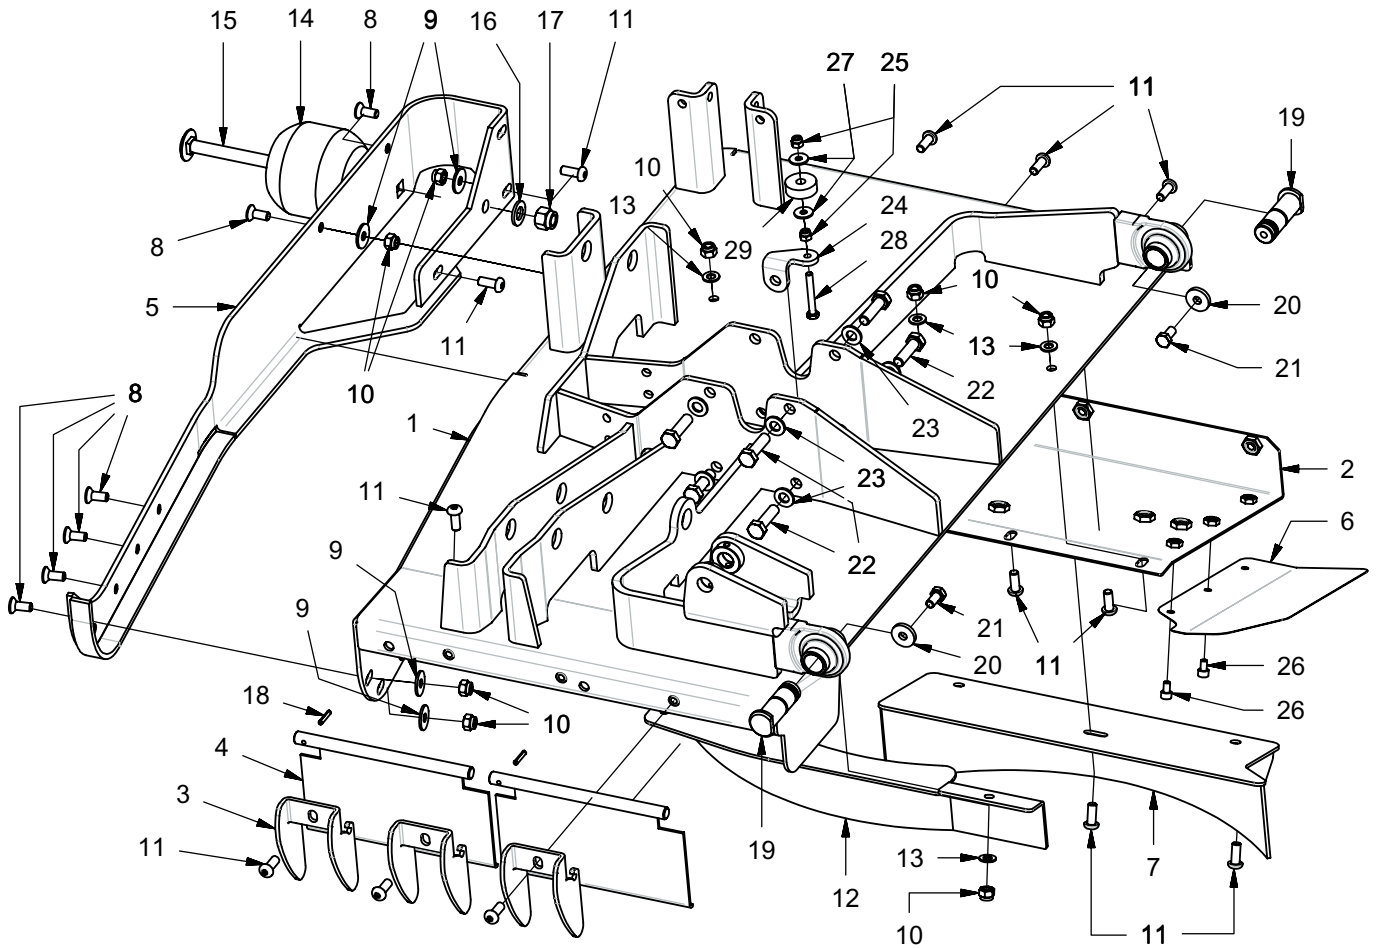

**Gianni
Ferrari**

A 61

cm 210 flex

01.90.00.2506

Ref.	Leg.	Code	Q.ty	Ref.	Leg.	Code	Q.ty
14		00.72.00.0240	1	29		00.55.01.0300	1
13		00.68.01.0030	5	28		00.92.03.1140	1
12		01.50.01.2230	1	27		00.68.02.0030	2
11		00.90.06.3080	16	26		00.90.04.0030	3
10		00.26.04.0060	14	25		00.26.04.0040	2
9		00.68.02.0050	9	24		01.50.01.2310	1
8		00.95.05.0040	7	23		00.68.01.0040	8
7		01.50.01.3350	1	22		00.92.06.1090	8
6		01.50.01.3240	1	21		00.92.05.1040	2
5		01.50.01.2210	1	20		00.68.08.0170	2
4		01.50.01.2150	2	19		01.50.00.2310	2
3		01.50.01.2100	3	18		00.83.09.1020	2
2		01.50.01.2260	1	17		00.26.04.0080	1
1		01.50.01.2160	1	16		00.68.01.0050	1
				15		00.97.02.5120	1