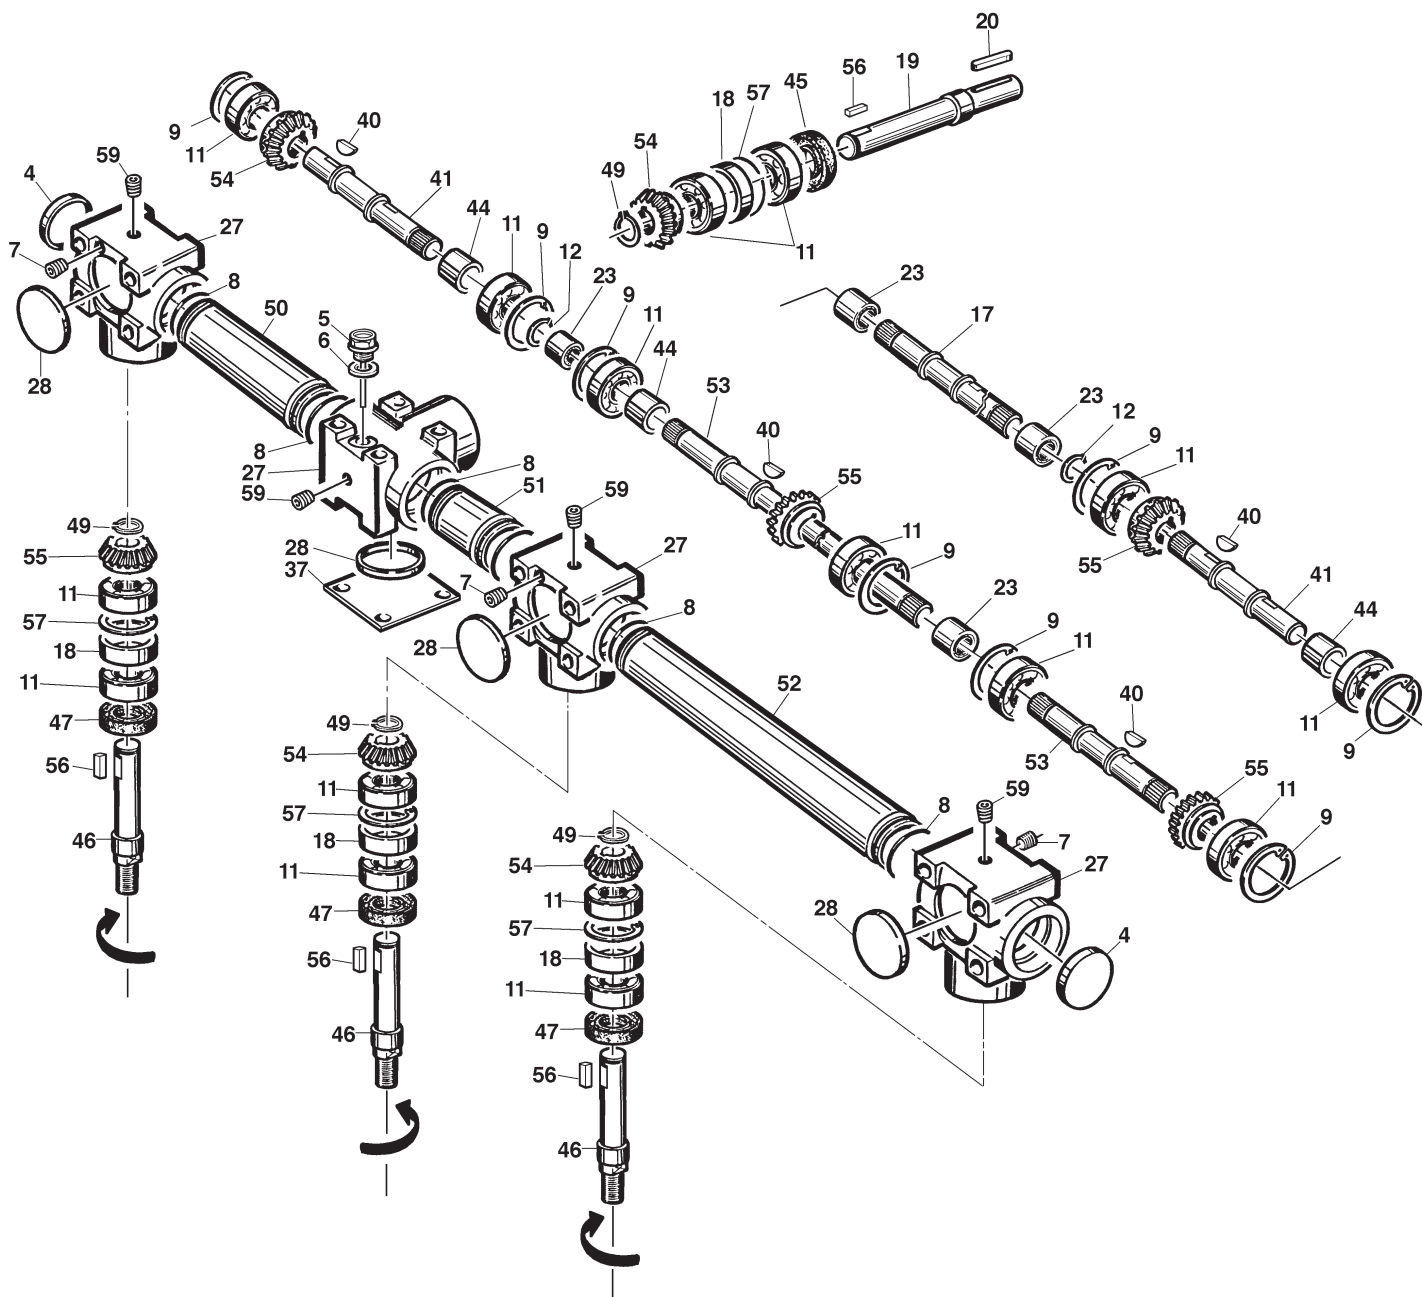

**CATALOGO PARTI DI RICAMBIO
CATALOGUE PIECES DETACHEES
ERSATZTEILKATALOG
PARTS MANUAL**

11. 2006

EFFETTIVO DA
EFFECTIVE FROM
EFFECTIVE DEPUIS

>> 04E0063

cm. 130 - S.P.

A - 32

15/07/2005

REF.	LEG.	CODE	Q.TY
4		00.07.06.0020	2
5		00.85.01.0031	1
6		00.85.01.0032	4
7		00.85.01.0033	3
8		00.06.04.0490	6
9		00.03.01.0052	8
11		00.22.00.0400	16
12		00.03.00.0160	4
17		01.40.00.3100	1
18		01.40.00.0440	4
19		01.40.00.0400	1