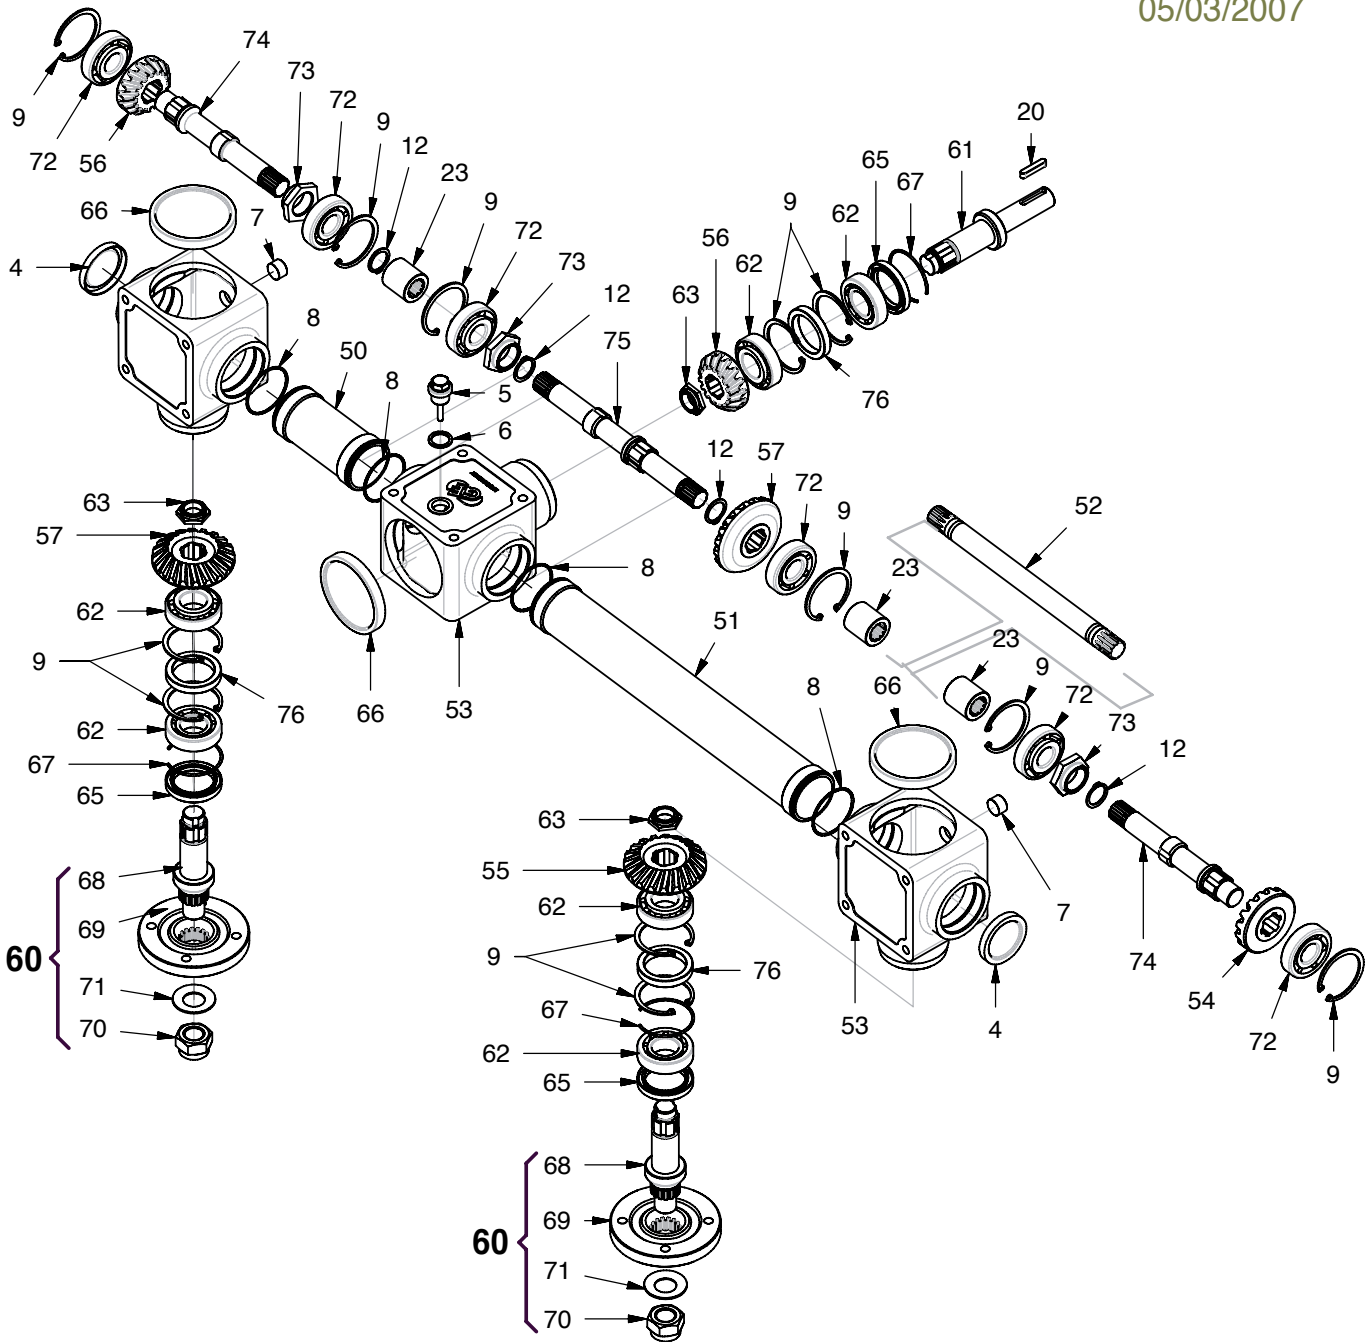

4		00.07.06.0020	2	52		01.40.00.2550	1	66		00.07.06.0080	3
5		00.85.01.0031	1	53		01.01.00.0280	3	67		00.03.21.0052	3
6		00.85.01.0032	1	54		01.40.00.2602	1	68		01.40.00.2641	2
7		00.85.01.0033	2	55		01.40.00.2601	1	69		01.40.00.2642	2
8		00.06.04.0490	4	56		01.40.00.2603	2	70		00.26.05.1122	2
9		00.03.01.0052	12	57		01.40.00.2600	2	71		00.48.00.0186	2
12		00.03.00.0160	4	60	Kit	01.40.00.2640	2	72		00.21.20.5201	6
20		00.43.00.0110	1	61		01.40.00.2620	1	73		01.40.00.2532	3
23		01.40.00.0430	3	62		00.21.25.5201	6	74		01.40.00.2631	2
50		01.40.00.0423	1	63		01.40.00.2650	3	75		01.40.00.2611	1
51		01.40.00.0415	1	65		00.05.38.0052	3	76		01.40.00.3270	3
Ref.	Leg.	Code	Q.ty	Ref.	Leg.	Code	Q.ty	Ref.	Leg.	Code	Q.ty