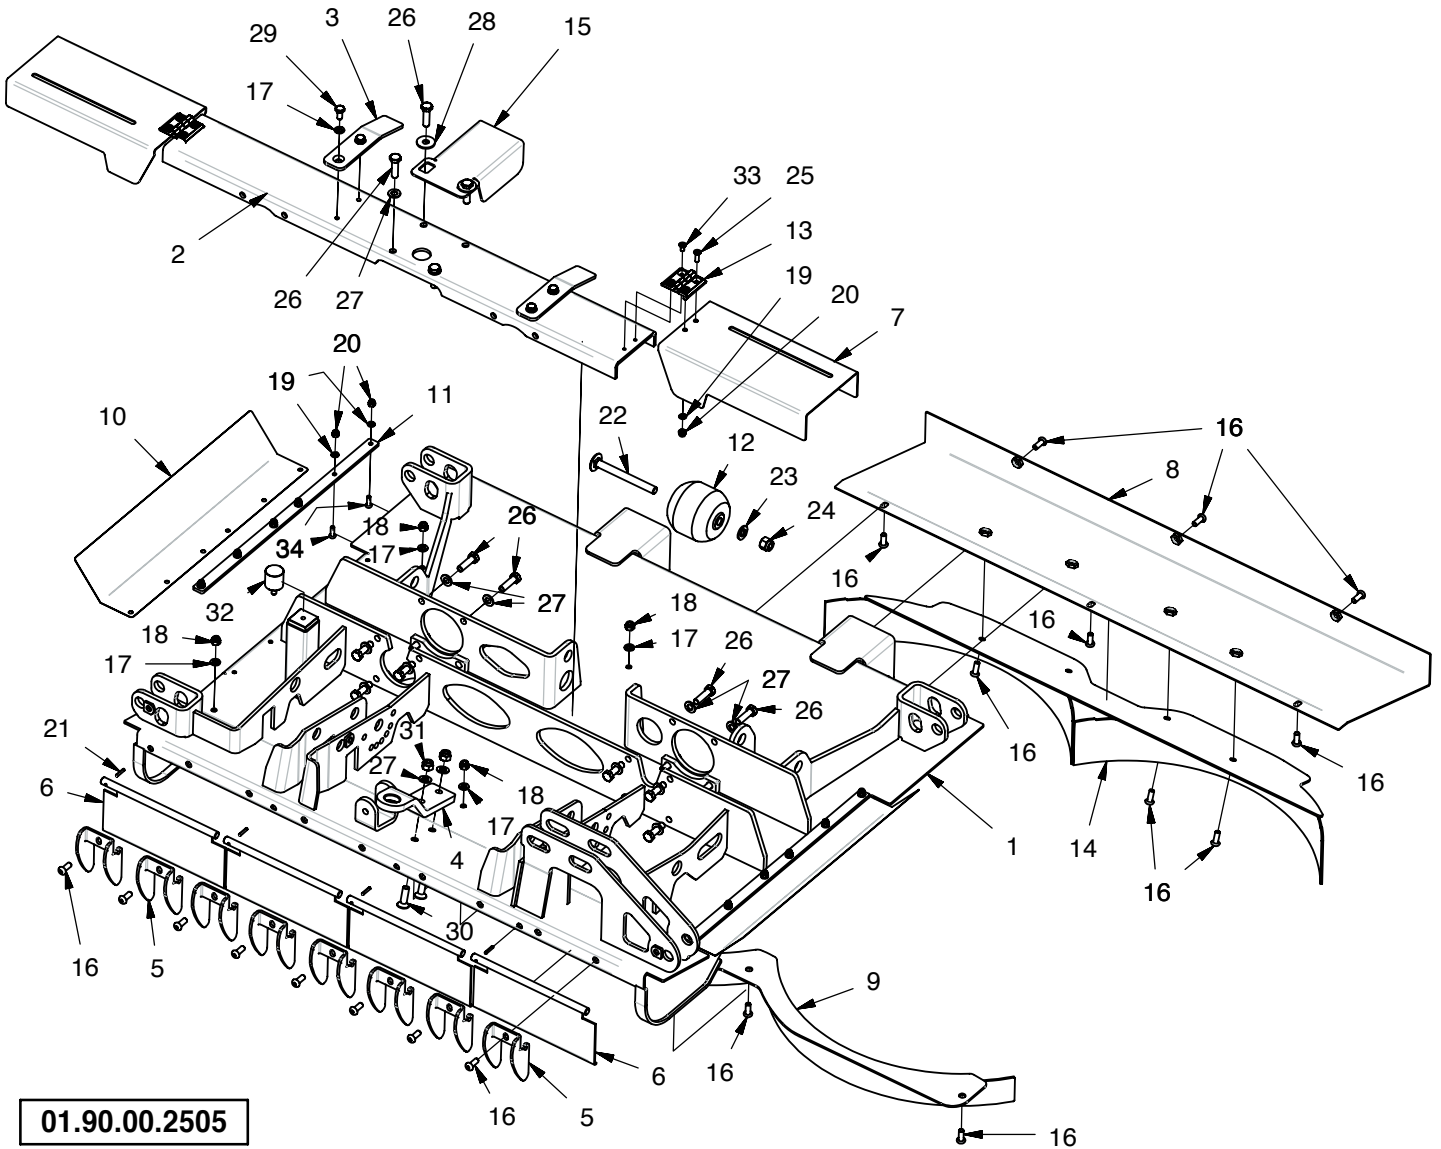

CATALOGO PARTI DI RICAMBIO
CATALOGUE PIECES DETACHEES
ERSATZTEILKATALOG
PARTS MANUAL

31.01.2007

**Gianni
Ferrari**

A 60

cm 210 flex

01.90.00.2505

Ref.	Leg.	Code	Q.ty	Ref.	Leg.	Code	Q.ty
17		00.68.01.0030	10	34		00.90.04.3070	12
16		00.90.06.3080	21	33		00.95.04.0020	4
15		01.50.00.5830	1	32		00.74.03.0070	1
14		01.50.01.2810	1	31		00.26.04.0070	2
13		00.99.00.0240	2	30		00.95.06.0080	2
12		00.72.00.0240	2	29		00.92.05.1040	4
11		01.50.01.2060	2	28		00.68.02.0070	2
10		01.50.01.2280	2	27		00.68.01.0040	20
9		01.50.01.2350	1	26		00.92.06.1090	20
8		01.50.01.2250	1	25		00.95.04.0060	4
7		01.50.01.2140	2	24		00.26.04.0080	2
6		01.50.01.2130	4	23		00.68.01.0050	2
5		01.50.01.2100	8	22		00.97.02.5120	2
4		01.50.01.0750	1	21		00.83.09.1020	4
3		01.50.01.2040	2	20		00.26.04.0040	16
2		01.50.01.2050	1	19		00.68.01.0020	16
1		01.50.01.2000	1	18		00.26.04.0060	6