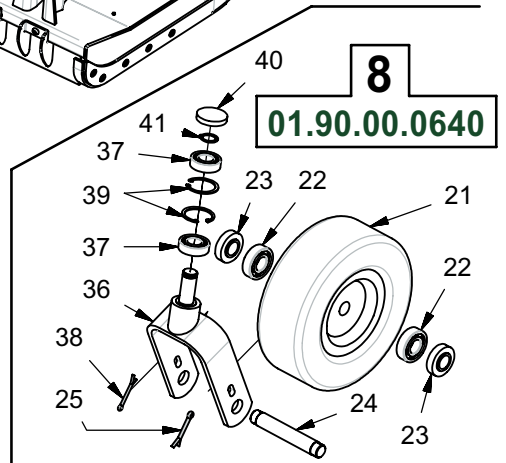

**Gianni
Ferrari**

A 63

cm 210 flex

01.90.00.2501

Ref	Leg.	Code	Q.t	Ref	Leg.	Code	Q.t
17		01.40.00.4360	2	35		00.92.06.1080	4
16		01.50.01.2320	2	34		00.68.07.0080	4
15		00.07.01.0210	2	33		01.50.00.7560	1
14		01.40.00.4321	2	32		01.50.00.7550	1
13		01.50.01.2340	1	31		00.03.10.0016	2
12		01.50.01.2330	1	30		01.40.00.2690	2
11		00.92.05.1040	6	29		01.40.00.3140	4
10		00.68.02.0050	6	28		00.48.00.0186	22
9		01.50.00.2310	6	27		01.50.01.2110	1
8		01.90.00.0640	4	26		01.50.01.2120	1
7		00.26.02.0100	8	25		00.18.04.0075	4
6		00.68.01.0060	8	24		01.50.00.0800	2
5		00.92.08.1100	6	23		01.30.00.0180	4
4		01.50.01.0420	4	22		00.22.00.0230	4
3	A.62	01.90.00.2507	1	21		00.72.00.0204	2
2	A.61	01.90.00.2506	1	20		00.18.00.1010	6
1	A.60	01.90.00.2505	1	19		01.50.00.2441	4
				18		00.18.04.0065	2