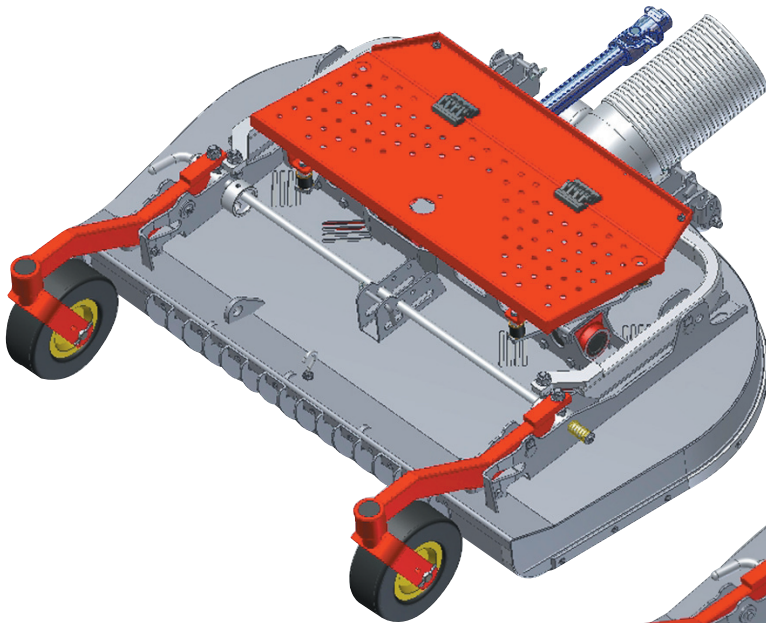

**Gianni
Ferrari**

TURBO **TURBO^W**

TURBO **TURBO**

Turbograss

cm. 130 - RCA

RASAERBA CM. 130 RCA
TONDEUSE CM. 130 RCA
MÄHWERK CM. 130 RCA
MOWERDECK CM. 130 RCA

CATALOGO PARTI DI RICAMBIO
CATALOGUE PIECES DETACHEES
ERSATZTEILKATALOG
PARTS MANUAL