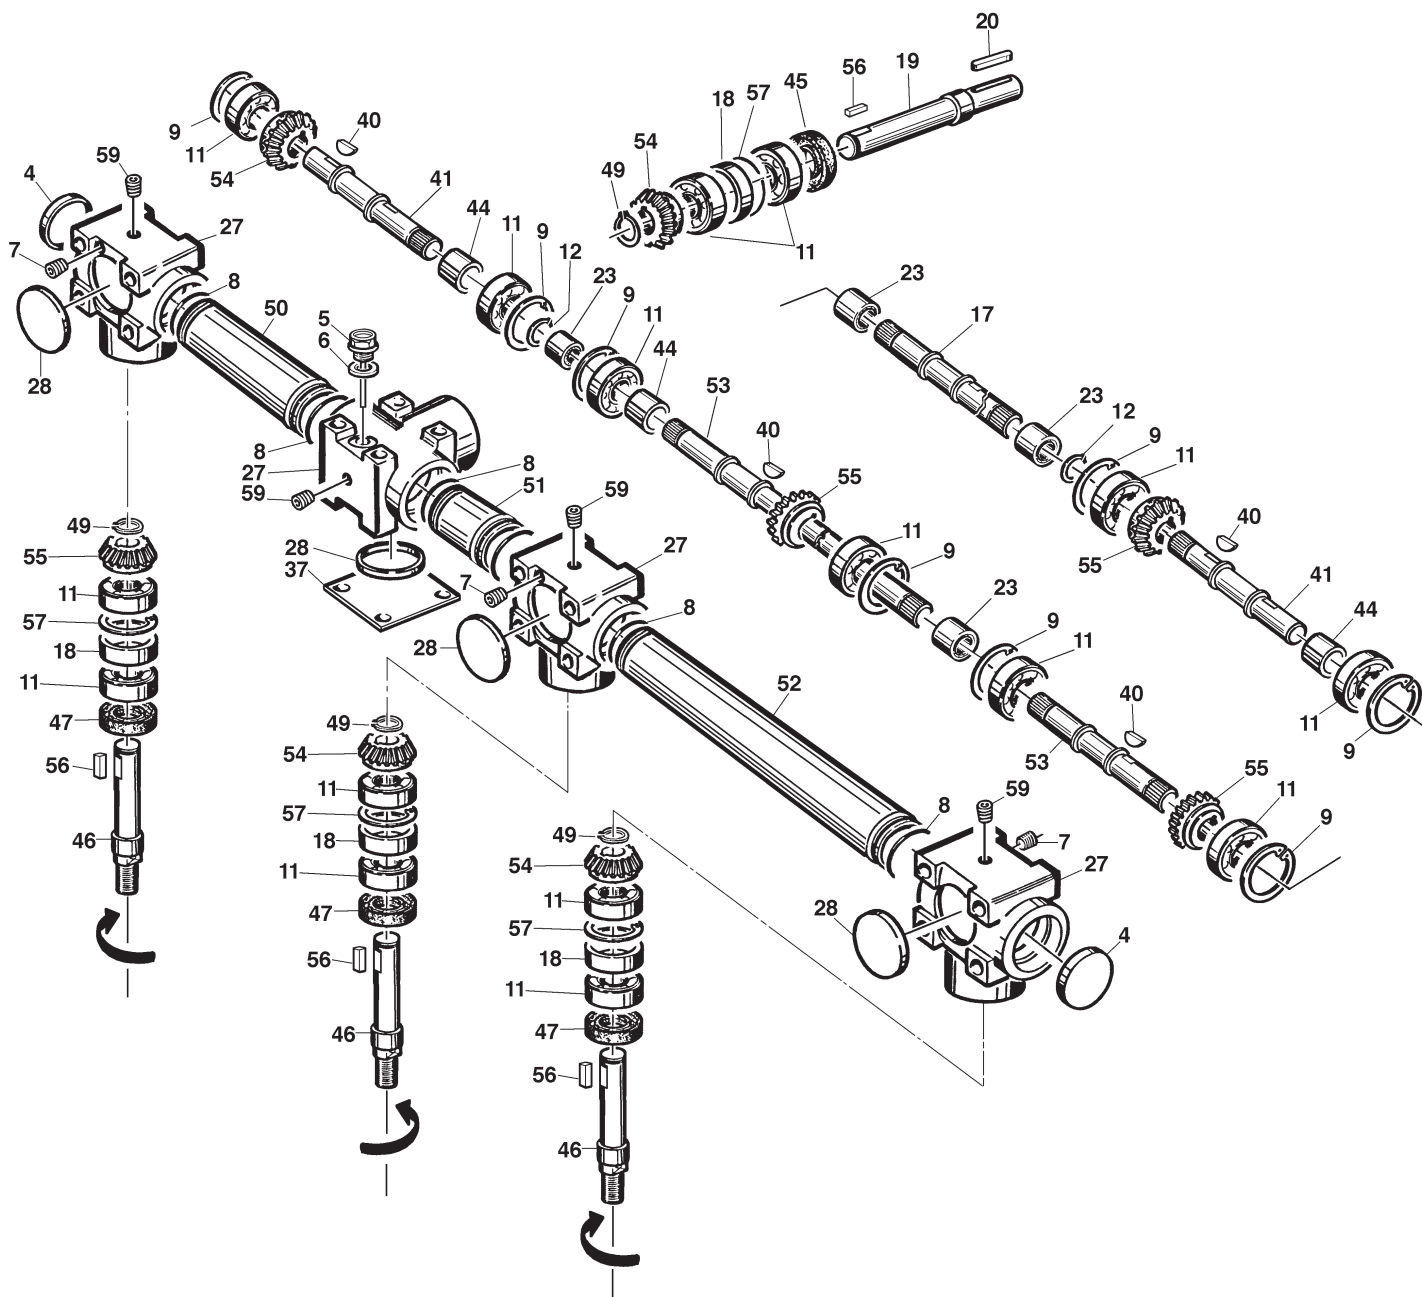

CATALOGO PARTI DI RICAMBIO
CATALOGUE PIECES DETACHEES
ERSATZTEILKATALOG
PARTS MANUAL

10.01.2008

EFFETTIVO DA
EFFECTIVE FROM
EFFECTIVE DEPUIS

>> 04E0063

cm. 130 - S.P.

A - 32

15/07/2005

REF.	LEG.	CODE	Q.TY
4		00.07.06.0020	2
5		00.85.01.0031	1
6		00.85.01.0032	4
7		00.85.01.0033	3
8		00.06.04.0490	6
9		00.03.01.0052	8
11		00.22.00.0400	16
12		00.03.00.0160	4
17		01.40.00.3100	1
18		01.40.00.0440	4
19		01.40.00.0400	1