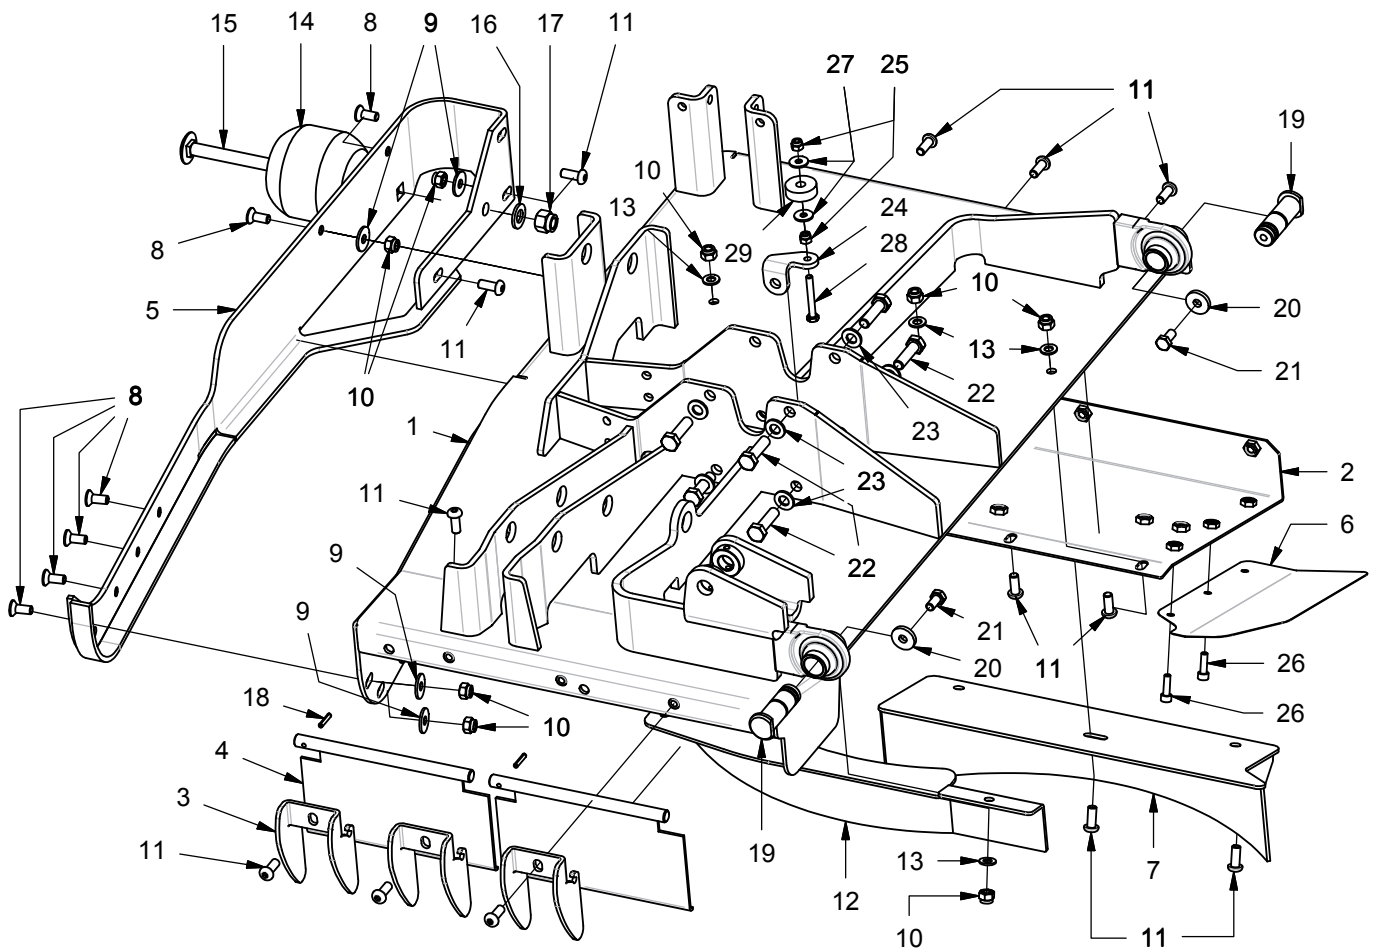

**Gianni
Ferrari**

A 61

cm 210 flex

01.90.00.2506

Ref.	Leg.	Code	Q.ty	Ref.	Leg.	Code	Q.ty
14		00.72.00.0240	1	29		00.55.01.0300	1
13		00.68.01.0030	5	28		00.92.03.1140	1
12		01.50.01.2230	1	27		00.68.02.0030	2
11		00.90.06.3080	16	26		00.90.04.0080	3
10		00.26.04.0060	14	25		00.26.04.0040	2
9		00.68.02.0050	9	24		01.50.01.2310	1
8		00.95.05.0040	7	23		00.68.01.0040	8
7		01.50.01.3350	1	22		00.92.06.1090	8
6		01.50.01.3240	1	21		00.92.05.1040	2
5		01.50.01.2210	1	20		00.68.08.0170	2
4		01.50.01.2150	2	19		01.50.00.2310	2
3		01.50.01.2100	3	18		00.83.09.0020	2
2		01.50.01.2260	1	17		00.26.04.0080	1
1		01.50.01.2160	1	16		00.68.01.0050	1
				15		00.97.02.5120	1