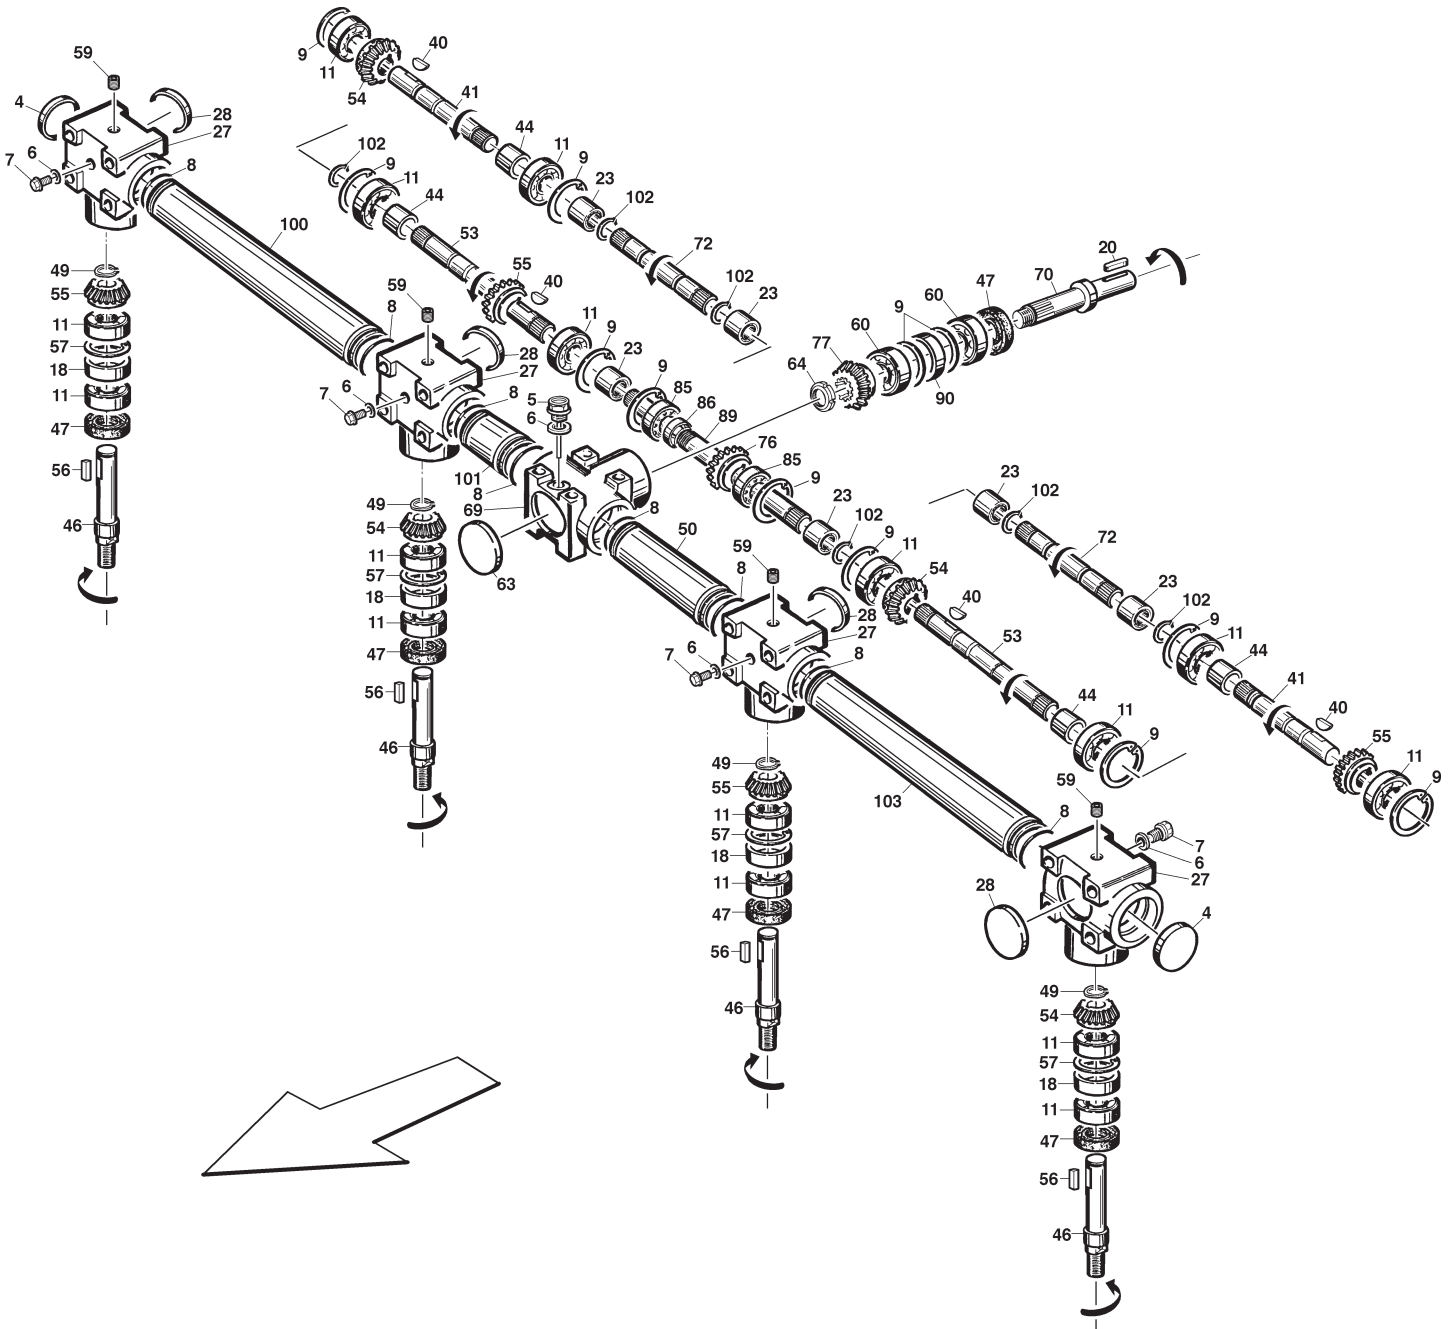

04F0044

A - 38

15/07/2005

cm. 165 - S.P.

REF.	LEG.	CODE	Q.TY
4		00.07.06.0020	2
5		00.85.01.0031	1
6		00.85.01.0032	5
7		00.85.01.0033	4
8		00.06.04.0490	8
9		00.03.01.0052	12
11		00.22.00.0400	16
18		01.40.00.0440	4
20		00.43.00.0110	1
23		01.40.00.0430	6
27		01.01.00.0070	4
28		00.07.06.0062	4
40		01.40.00.2052	4
41		01.40.00.0385	2

REF.	LEG.	CODE	Q.TY
44		01.40.00.2180	4
46		01.40.00.0372	4
47		00.05.38.0052	5
49		00.03.10.0020	4
50		01.40.00.0423	1
53		01.40.00.3090	2
54		01.40.00.0131	4
55		01.40.00.0132	4
56		00.43.06.0018	4
57		00.03.11.0052	4
59		00.85.01.0030	4
60		00.21.25.5201	2
63		00.07.06.0080	1
64		01.40.00.2650	1

REF.	LEG.	CODE	Q.TY
69		01.01.00.0280	1
70		01.40.00.2620	1
72		01.40.00.4050	2
76		01.40.00.2604	1
77		01.40.00.2605	1
85		00.21.20.5201	2
86		01.40.00.2532	1
89		01.40.00.2622	1
90		01.40.00.3270	1
100		01.40.00.3700	1
101		01.40.00.3690	1
102		00.03.01.0017	5
103		01.40.00.3770	1