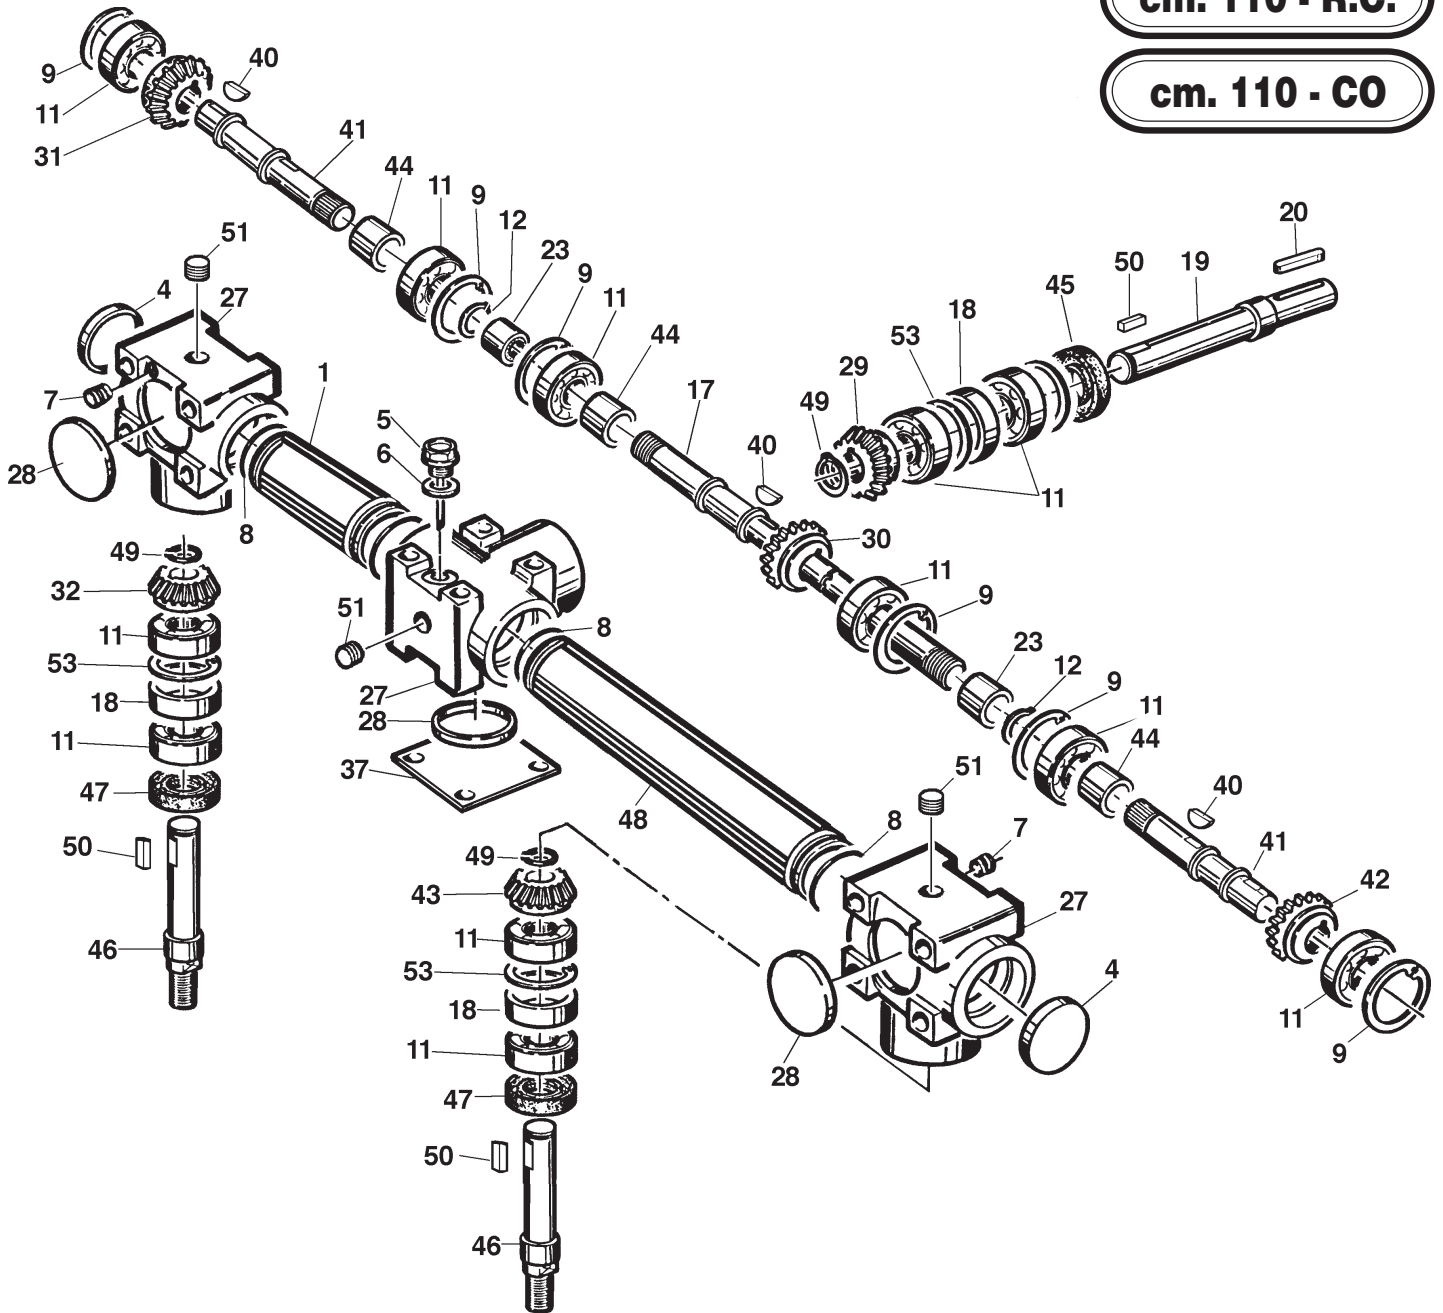

A 10

15/07/2005

cm. 110 - R.C.

cm. 110 - CO

REF.	LEG.	CODE	Q.TY
1		01.40.00.0422	1
4		00.07.06.0020	2
5		00.85.01.0031	1
6		00.85.01.0032	3
7		00.85.01.0033	2
8		00.06.04.0490	4
9		00.03.01.0052	6
11		00.22.00.0400	12
12		00.03.00.0160	2
17		01.40.00.0392	1
18		01.40.00.0440	3
19		01.40.00.0400	1
20		00.43.00.0110	1
23		01.40.00.0430	2
27		01.01.00.0070	3
28		00.07.06.0062	3
29		01.40.00.0131	1

REF.	LEG.	CODE	Q.TY
30		01.40.00.0132	1
31		01.40.00.0133	1
32		01.40.00.0134	1
37		01.50.00.3070	1
40		01.40.00.2052	3
41		01.40.00.0385	2
42		01.40.00.0135	1
43		01.40.00.0136	1
44		01.40.00.2180	3
45		00.05.00.0010	1
46		01.40.00.0372	2
47		00.05.38.0052	2
48		01.40.00.0412	1
49		00.03.10.0020	3
50		00.43.06.0018	3
51		00.85.01.0030	3
53		00.03.11.1052	3