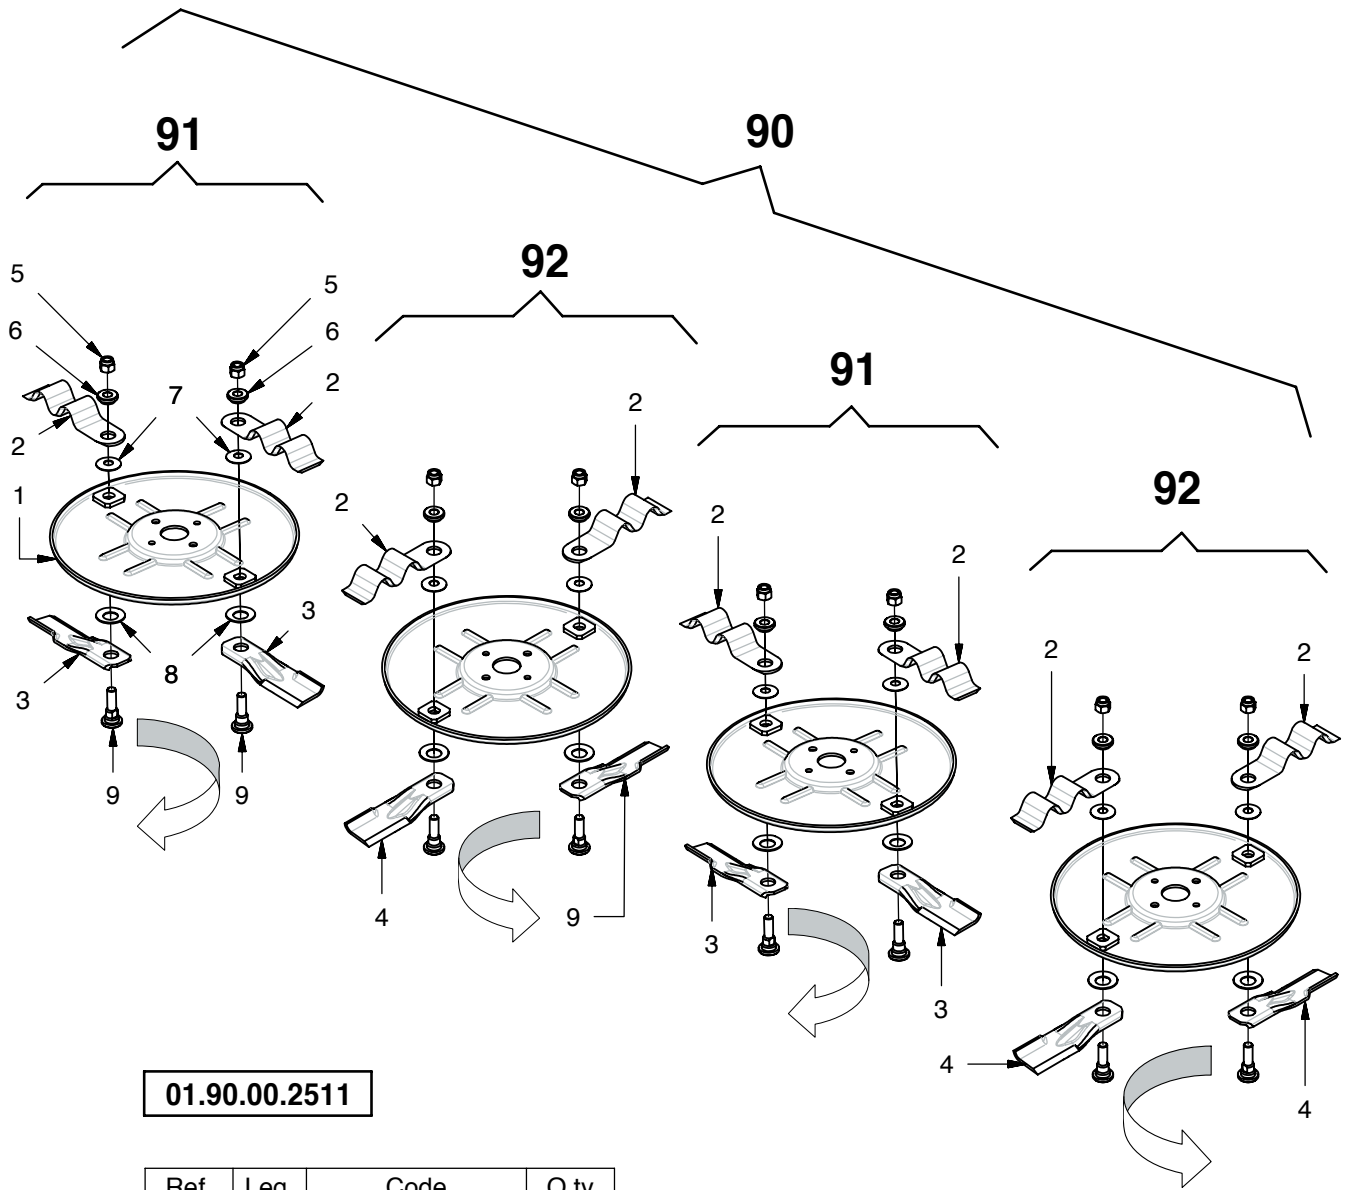

**Gianni
Ferrari**

A 65

cm 210 flex

01.90.00.2511

Ref.	Leg.	Code	Q.ty
1		01.50.00.2741	4
2		01.33.01.0200	8
3		01.33.01.0220	4
4		01.33.01.0210	4
5		00.26.04.0080	8
6		01.40.00.1010	8
7		01.48.00.0160	8
8		00.48.00.0186	8
9		01.40.00.1000	8
90		01.90.00.2510	1
91		01.90.00.2511	1
92		01.90.00.2512	1