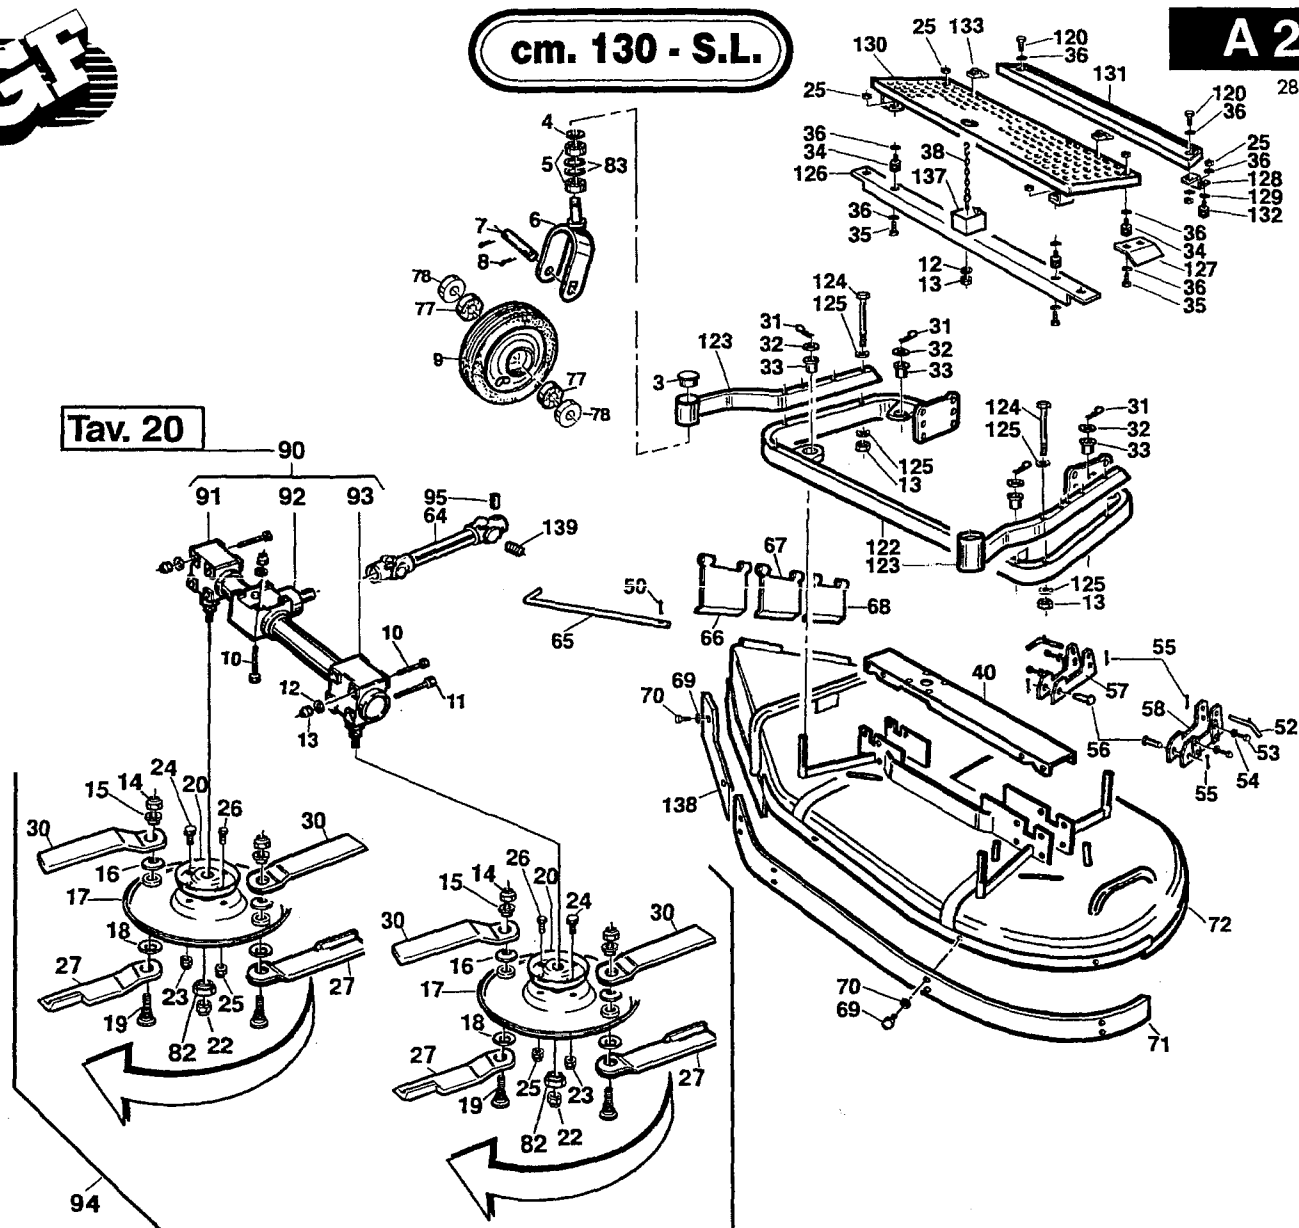

cm. 130 - S.L.

A 22

28/10/2005

REF.	LEG.	CODE	Q.TY	REF.	LEG.	CODE	Q.TY	REF.	LEG.	CODE	Q.TY
3		00.07.06.0010	2	31		00.18.00.1050	4	77		00.22.00.0230	4
4		00.03.00.0160	2	32		00.68.08.0419	4	78		01.30.00.0180	4
5		00.22.00.0210	4	33		01.50.00.1250	4	82		01.40.00.2360	2
6		01.50.00.1241	2	34		00.74.03.0070	4	83		00.03.01.0042	4
7		01.50.00.0800	2	35		00.92.05.1080	4	90		01.90.00.0285	1
8		00.18.04.0065	4	36		00.68.01.0030	16	91	DX	01.90.00.0283	1
9		00.72.00.0200	2	38		01.50.00.0830	1	92	C	01.90.00.0282	1
10		00.92.06.0220	8	40		01.50.00.2970	1	93	SX	01.90.00.0284	1
11		00.92.06.0230	4	50		00.18.04.0043	1	94		01.90.00.0471	1
12		00.68.01.0040	12	52		01.50.00.2441	2	95		00.96.05.0030	1
13		00.26.04.0070	17	53		00.92.06.1040	4	120		00.92.05.1070	6
14		00.26.04.0080	4	54		00.68.01.0040	4	122		01.50.00.7010	1
15		01.40.00.1010	4	55		00.18.00.1010	4	123		01.50.00.6231	2
16		00.48.00.0160	4	56		01.50.00.2950	2	124		00.92.06.0240	6
17		01.50.00.2741	2	57	dx	01.50.00.2930	1	125		00.68.02.0070	12
18		00.48.00.0186	4	58	sx	01.50.00.2940	1	126		01.50.00.7610	1
19		01.40.00.1000	4	64		00.39.00.0040	1	127		01.50.00.7611	2
20		01.50.00.0692	2	65		01.50.00.3220	1	128		01.50.00.7612	2
22		00.26.04.1100	2	66		01.50.00.3231	1	129		00.68.03.0040	2
23		00.26.04.0070	4	67		01.50.00.3241	1	130		01.50.00.7260	1
24		00.92.06.1060	4	68		01.50.00.3251	1	131		01.50.00.7270	1
25		00.26.04.0060	10	69		00.92.05.1040	6	132		00.74.00.0030	2
26		00.92.05.1080	4	70		00.68.02.0050	6	133		00.07.02.0020	2
27		01.33.01.0050	4	71		01.50.00.3260	1	137		01.50.00.3350	1
30		01.33.01.0080	4	72		01.50.00.3210	1	138		01.50.00.3261	1
								139		00.96.05.2020	1