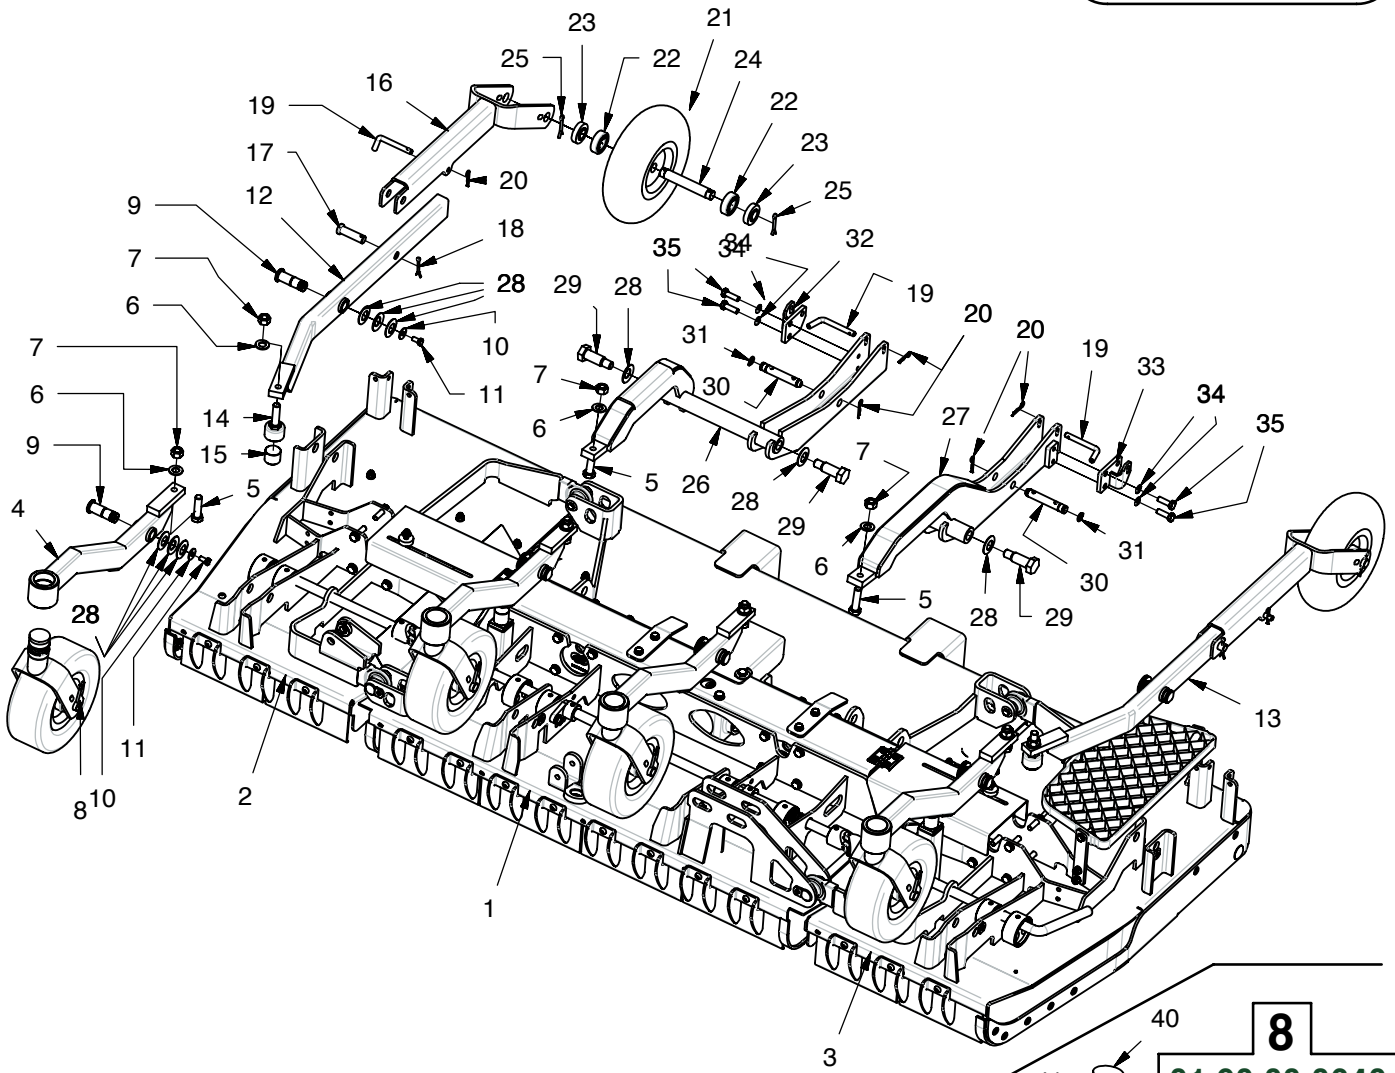

**Gianni
Ferrari**

A 63

cm 210 flex