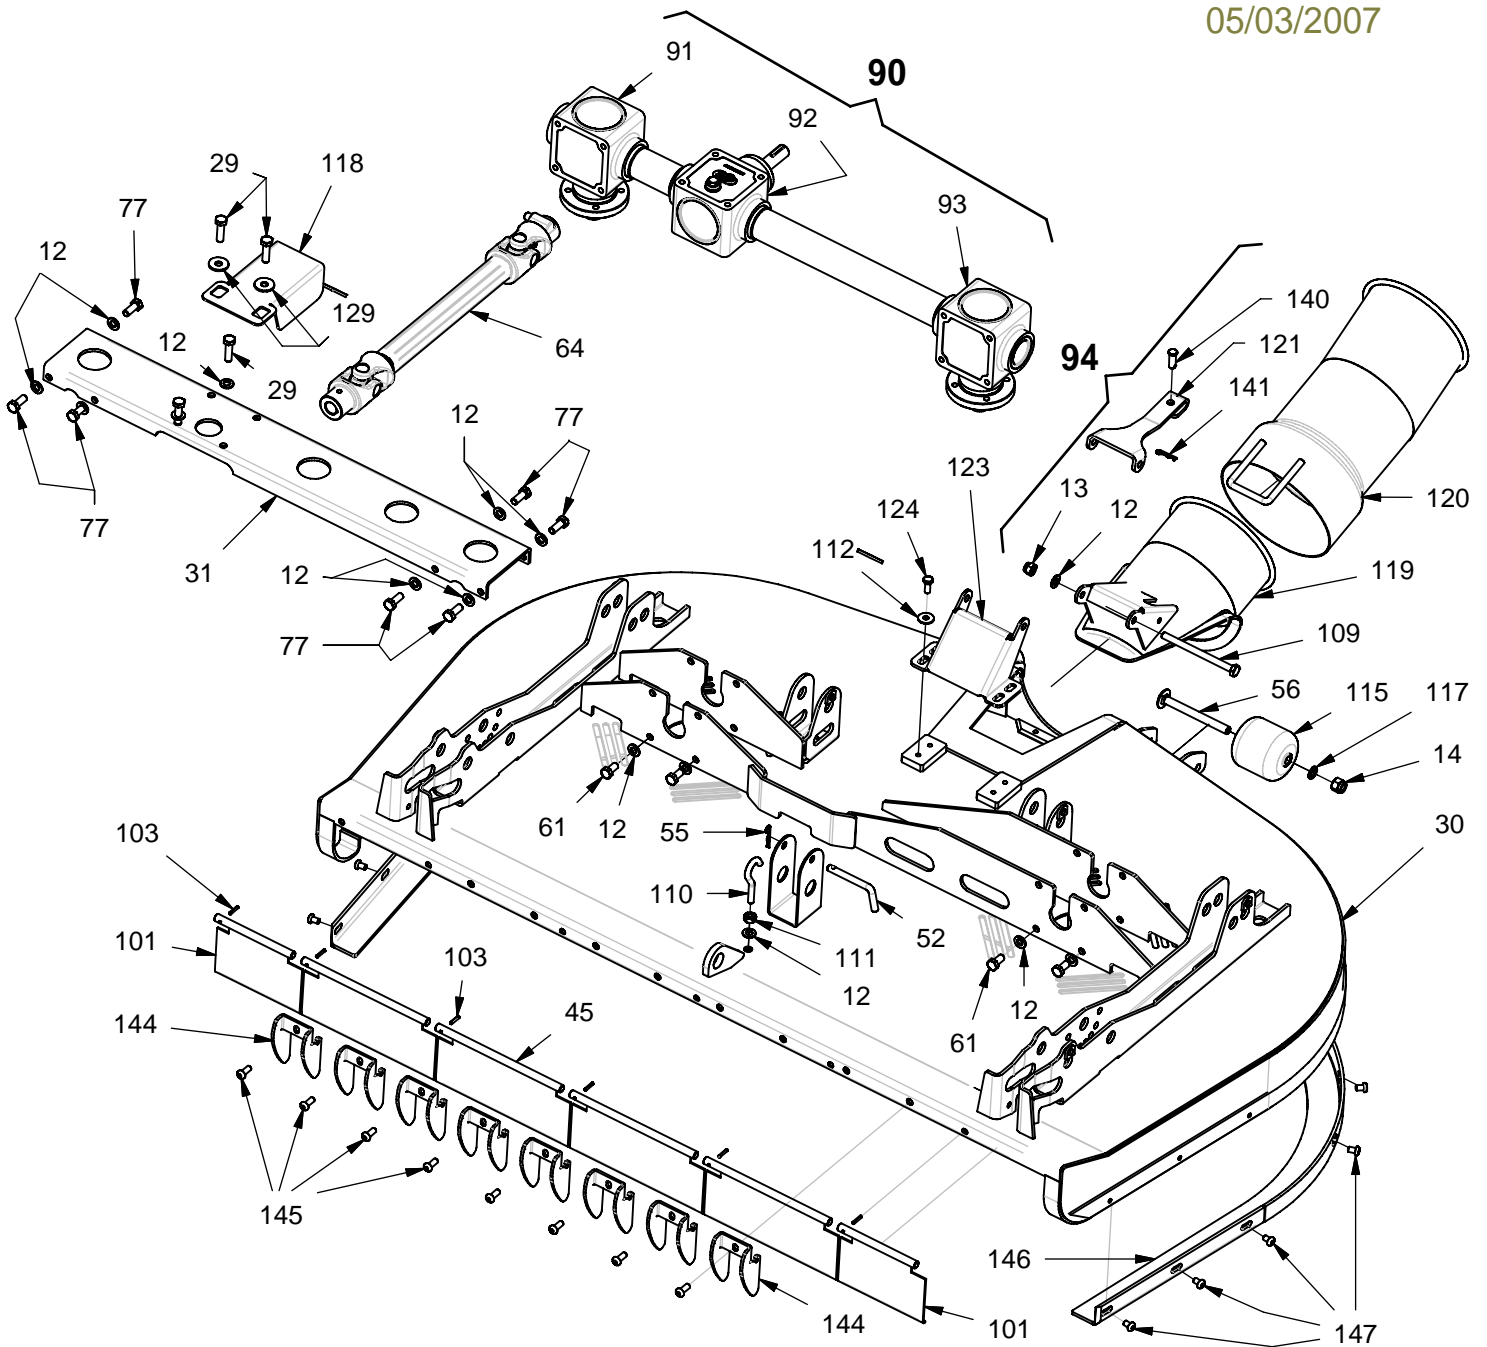

**Gianni
Ferrari**

150RCA -1-

05/03/2007

12		00.68.01.0040	20	90		01.90.00.0420	1	118		01.50.00.5830	1
13		00.26.04.0070	1	91		01.90.00.0422	1	119		01.50.01.2840	1
14		00.26.04.0080	2	92		01.90.00.0421	1	120		01.50.01.2830	1
29		00.92.06.1090	4	93		01.90.00.0423	1	121		01.50.01.2850	1
30		01.50.01.2550	1	94		01.90.00.2544	1	123		01.50.00.5063	1
31		01.50.00.7040	1	101		01.50.01.2610	2	124		00.92.05.1070	4
45		01.50.01.2130	4	103		00.83.09.1020	6	129		00.68.02.0070	2
52		01.50.00.2441	3	109		00.92.06.0250	1	140		01.33.03.0022	1
55		00.18.00.1010	5	110		01.50.01.2860	1	141		00.18.00.1011	1
56		00.97.02.5120	2	111		00.26.02.0080	1	144		01.50.01.2100	8
61		00.92.06.1041	8	112		00.68.02.0050	11	145		00.90.06.3080	8
64		00.39.00.0040	1	115		00.72.00.0230	2	146		01.50.01.2640	1
77		00.92.06.1060	8	117		00.68.01.0050	2	147		00.90.06.3040	18
Ref.	Leg.	Code	Q.ty	Ref.	Leg.	Code	Q.ty	Ref.	Leg.	Code	Q.ty