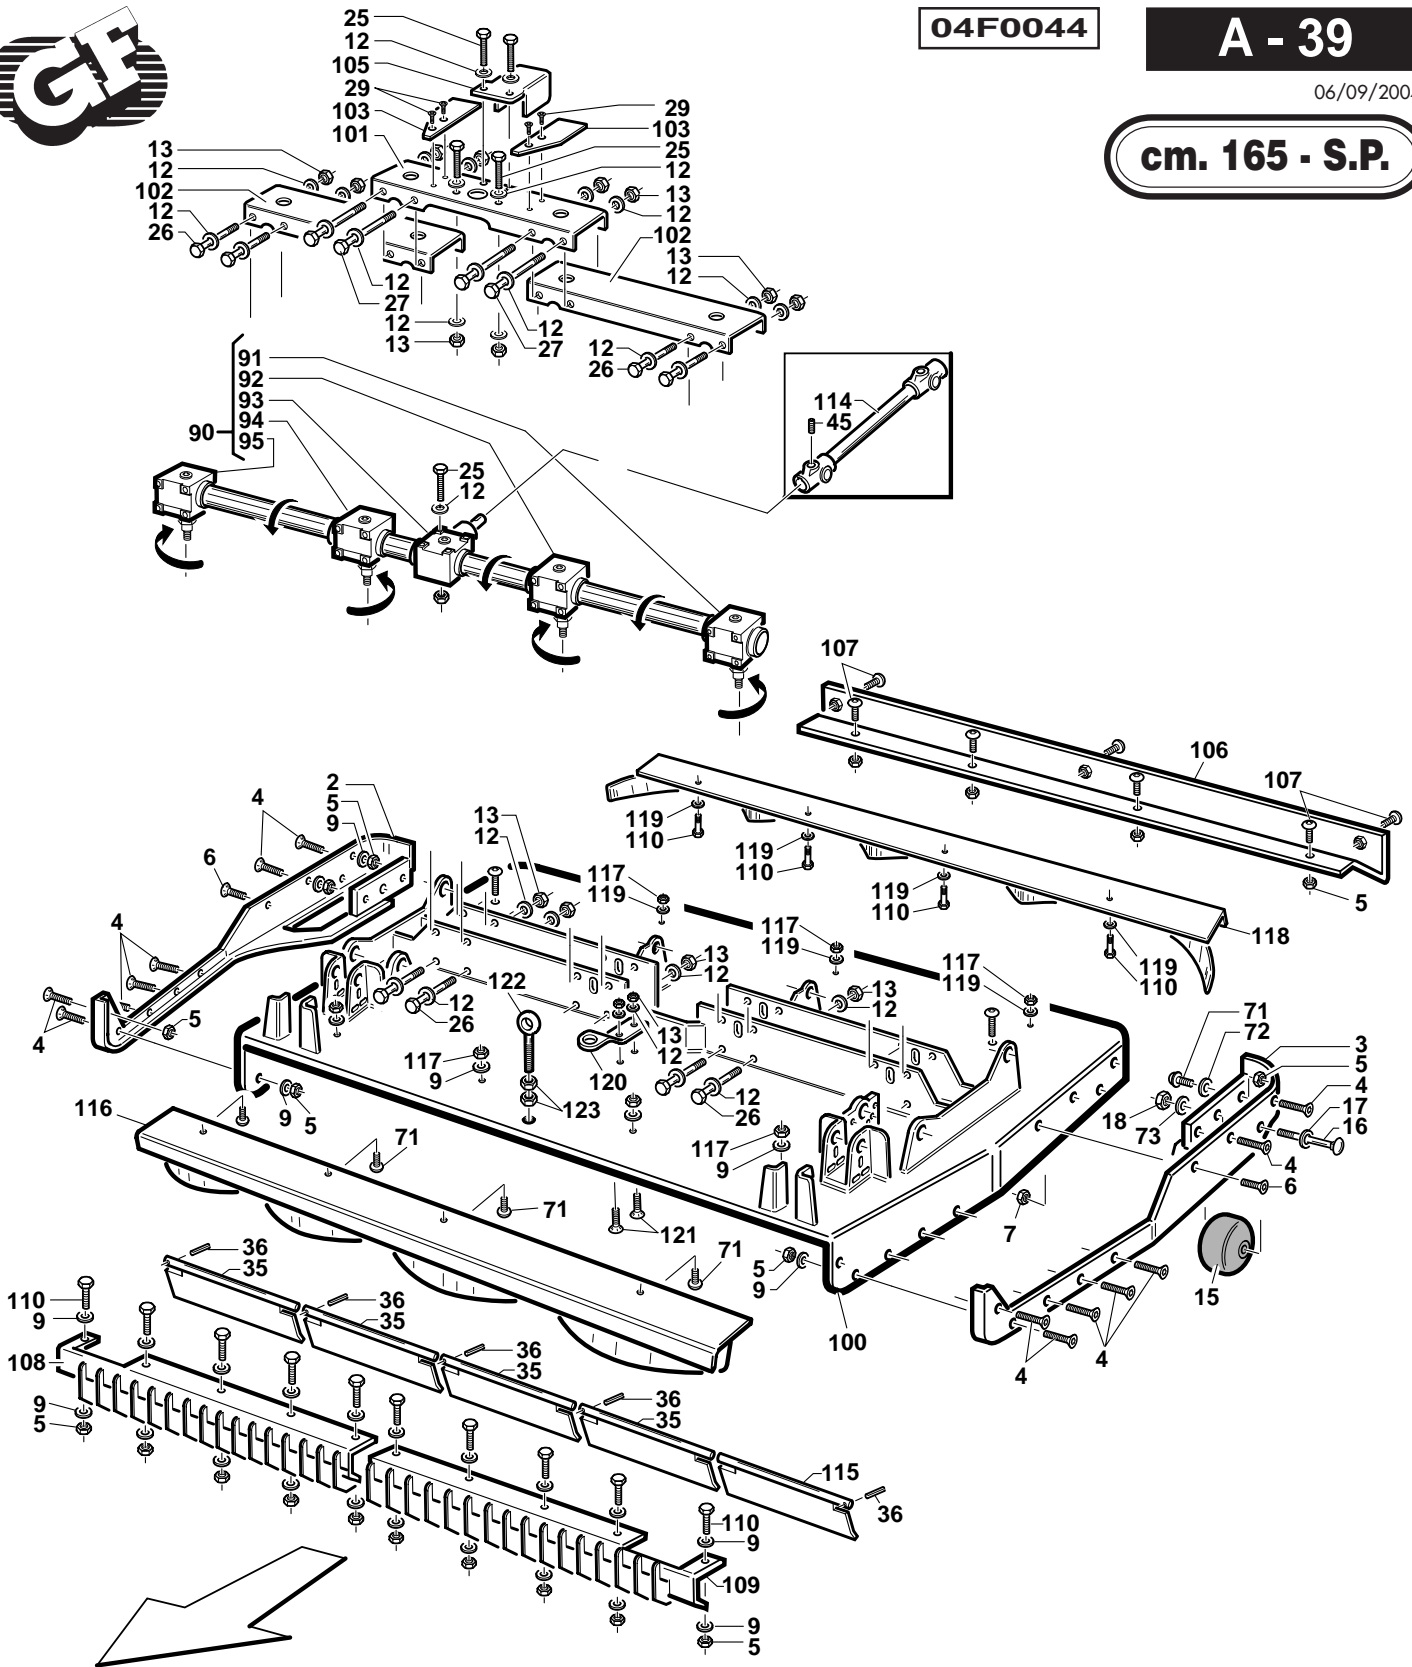

04F0044

A - 39

06/09/2004

cm. 165 - S.P.

REF.	LEG.	CODE	Q.TY
2		01.50.00.8480	1
3		01.50.00.8490	1
4		00.95.05.0040	14
5		00.26.05.0060	38
6		00.95.05.0020	2
7		00.26.03.0060	2
9		00.68.01.0030	28
12		00.68.01.0040	38
13		00.26.04.0070	18
15		00.72.00.0240	2
16		00.97.02.5120	2
17		00.68.01.0070	2
18		00.26.04.0080	2
25		00.92.06.1080	4
26		00.92.06.0220	12
27		00.92.06.0250	4
29		00.95.06.0040	4

REF.	LEG.	CODE	Q.TY
35		01.50.00.8510	4
36		00.83.09.1020	5
45		00.96.05.0050	1
71		00.90.06.3080	10
72		00.68.01.0030	6
73		00.68.01.0050	2
90		01.90.00.2150	1
91		01.90.00.1823	1
92		01.90.00.2153	1
93		01.90.00.2152	1
94		01.90.00.2151	1
95		91.90.00.1821	1
100		01.50.01.0060	1
101		01.50.01.0100	1
102		01.50.01.0460	2
103		01.50.00.8670	2
105		01.50.00.5830	1

REF.	LEG.	CODE	Q.TY
106		01.50.01.0740	1
107		00.90.06.3060	7
108		01.50.01.1020	1
109		01.50.01.1030	1
110		00.92.05.1070	14
114		00.39.00.0100	1
115		01.50.00.8515	1
116		01.50.01.1300	1
117		00.26.04.0060	4
118	MU	01.50.01.1230	1
119		00.68.02.0050	8
120		01.50.01.0750	1
121		00.95.06.0080	2
122		00.99.00.0064	1
123		00.26.02.0080	2