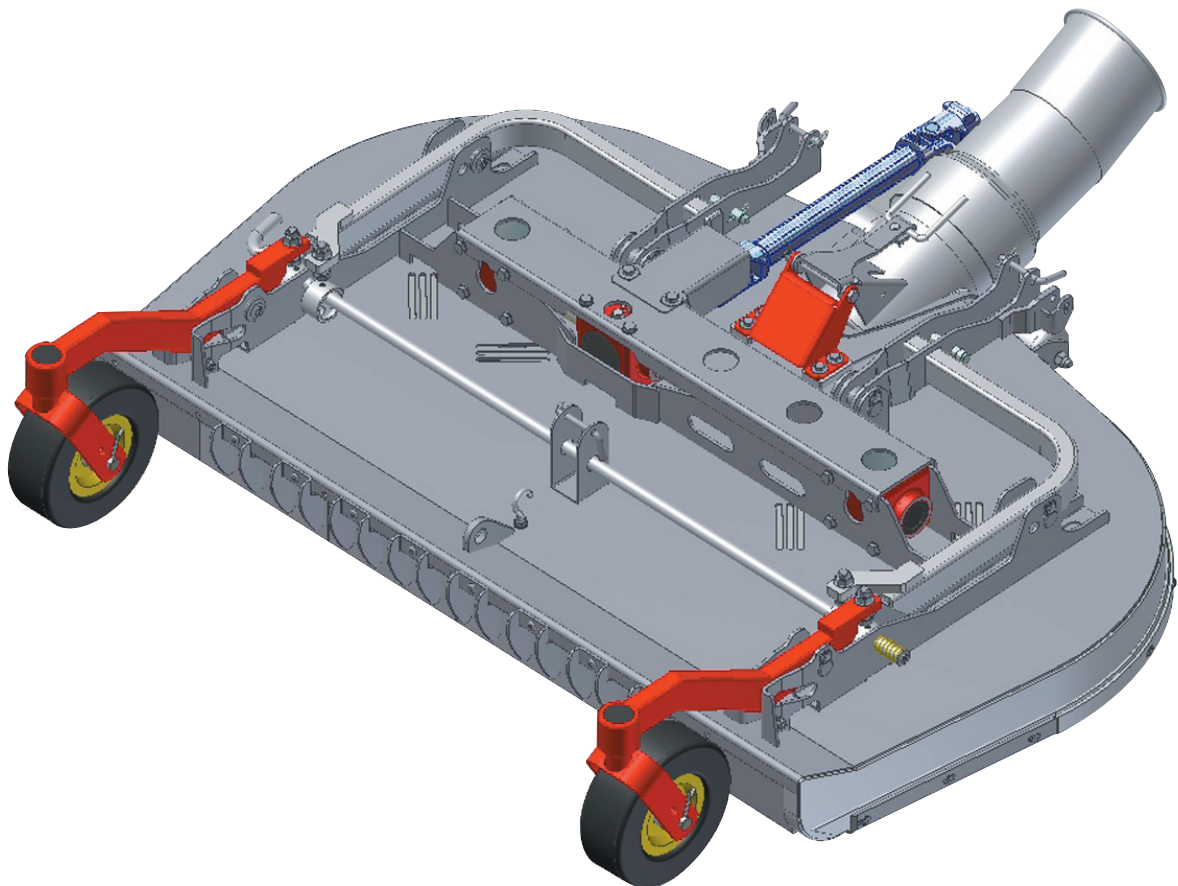

**Gianni
Ferrari**

TURBO **TURBO^W**
TURBO **TURBO**

cm. 150 - RCA

RASAERBA CM. 150 RCA
TONDEUSE CM. 150 RCA
MÄHWERK CM. 150 RCA
MOWERDECK CM. 150 RCA

CATALOGO PARTI DI RICAMBIO
CATALOGUE PIECES DETACHEES
ERSATZTEILKATALOG
PARTS MANUAL