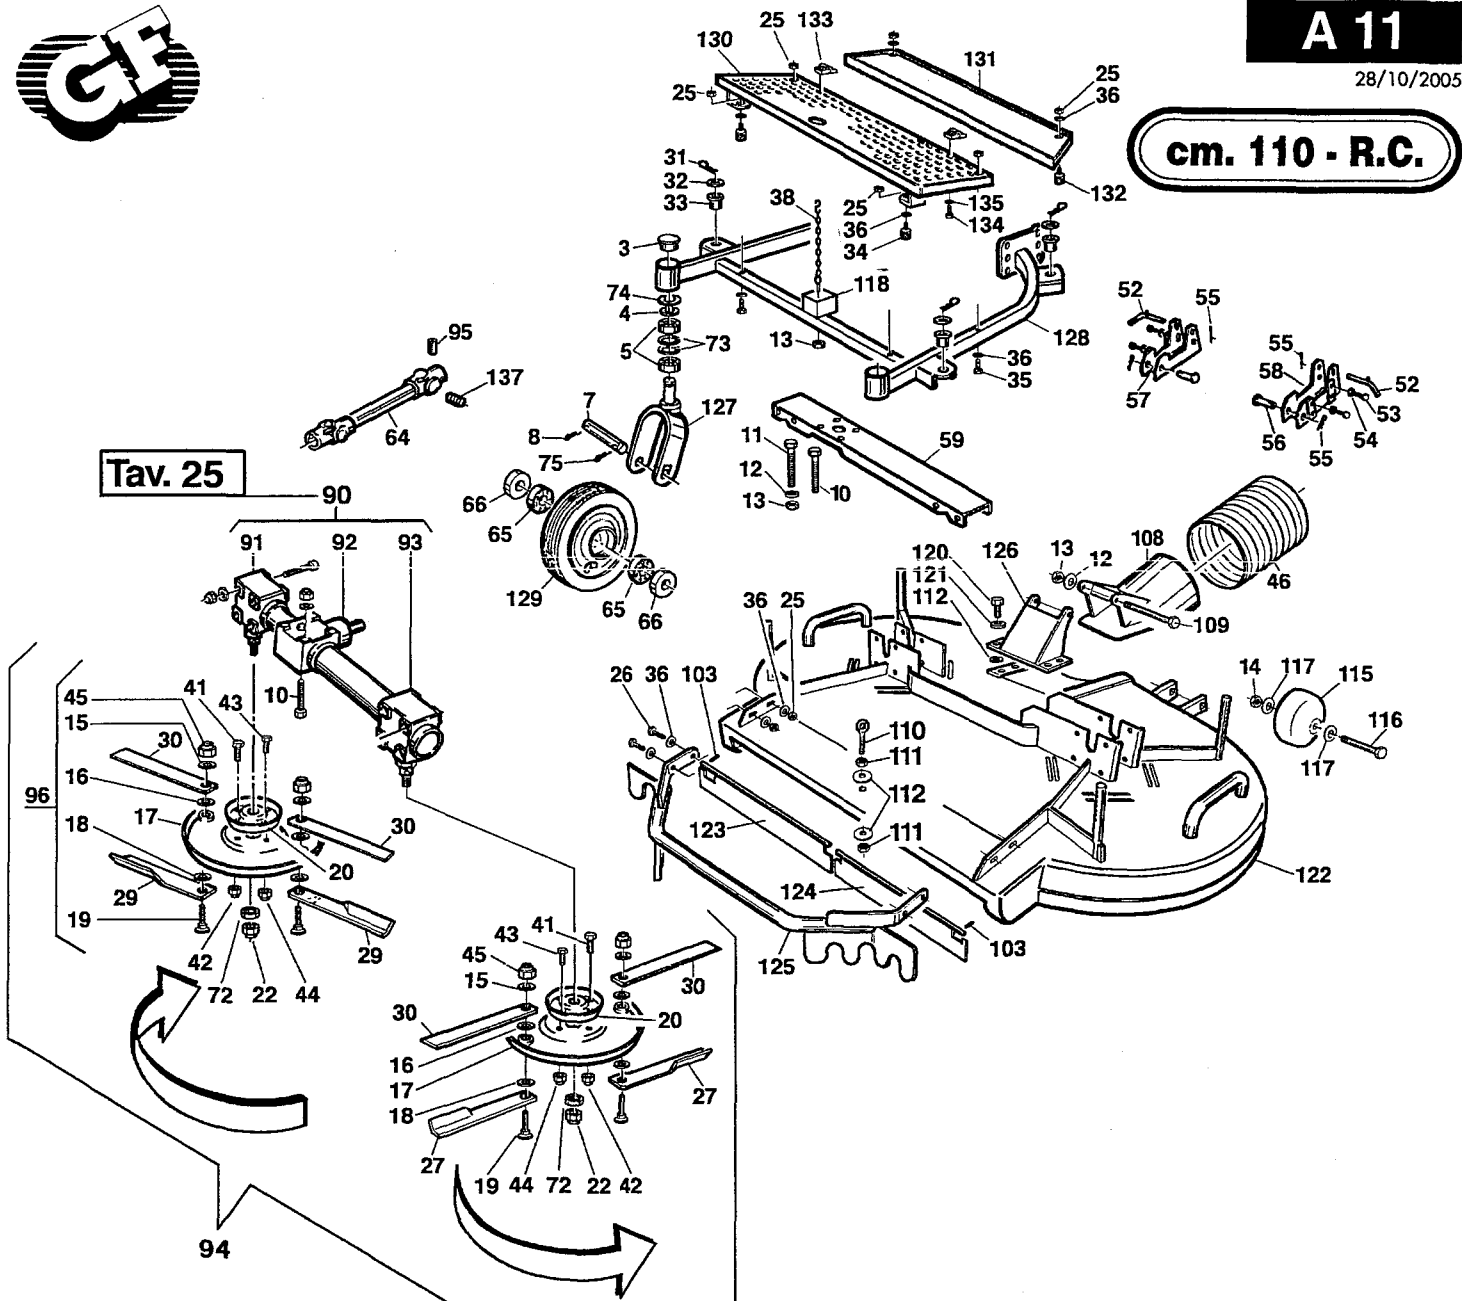

A 11

28/10/2005

cm. 110 - R.C.

REF.	LEG.	CODE	Q.TY
3		00.07.06.0010	2
4		00.03.10.0020	2
5		00.22.00.0210	4
7		01.50.00.0800	2
8		00.18.04.0065	2
10		00.92.06.0220	4
11		00.92.06.0230	8
12		00.68.01.0040	15
13		00.26.04.0070	20
14		00.26.04.0080	12
15		01.40.00.1010	4
16		00.48.00.0160	4
17		01.50.00.2740	2
18		00.48.00.0186	4
19		01.40.00.1000	4
20		01.50.00.0692	2
22		00.26.04.1100	2
25		00.26.04.0060	6
26		00.92.05.1080	4
27		01.33.01.0061	2
29		01.33.01.0051	2
30		01.33.01.0090	4
31		00.18.00.1050	4
32		00.68.08.0419	4
33		01.50.00.1250	4
34		00.74.03.0070	4
35		00.92.05.0160	4

REF.	LEG.	CODE	Q.TY
36		00.68.01.0030	18
38		01.50.00.0831	1
41		00.92.05.1080	4
42		00.26.04.0070	4
43		00.92.06.1060	4
44		00.26.04.0060	4
45		00.26.04.0080	4
46		00.89.00.0030	ml 0,43
52		01.50.00.2441	2
53		00.92.06.1040	8
54		00.68.07.0080	8
55		00.18.00.1010	4
56		01.50.00.2950	2
57		01.50.00.2930	1
58		01.50.00.2940	1
59		01.50.00.2890	1
64		00.39.00.0010	1
65		00.22.00.0230	4
66		01.30.00.0180	4
72		01.40.00.2360	2
73		00.03.01.0042	4
74		00.68.06.0156	2
75		00.18.04.0075	2
90		01.90.00.0126	1
91		01.90.00.0287	1
92		01.90.00.0289	1
93		01.90.00.0288	1

REF.	LEG.	CODE	Q.TY
94		01.90.00.0460	1
95		00.96.05.0030	1
96		01.90.00.0150	4
103		00.83.09.0020	2
108		01.50.00.5700	1
109		00.92.06.0250	1
112		00.68.02.0050	4
115		00.72.00.0230	2
116		00.92.07.0230	2
117		00.68.01.0050	4
118		01.50.00.3350	1
120		00.92.05.1040	4
121		00.68.08.0170	4
122		01.50.00.6040	1
123		01.50.00.7170	1
124		01.50.00.7180	1
125		01.50.00.7230	1
126		01.50.00.7160	1
127		01.50.00.7200	2
128		01.50.00.7190	1
129		00.72.00.0202	2
130		01.50.00.7260	1
131		01.50.00.7270	1
132		00.74.00.0030	2
133		00.07.02.0020	2
134		00.92.03.1030	8
135		00.68.01.0020	8
137		00.96.05.2020	1