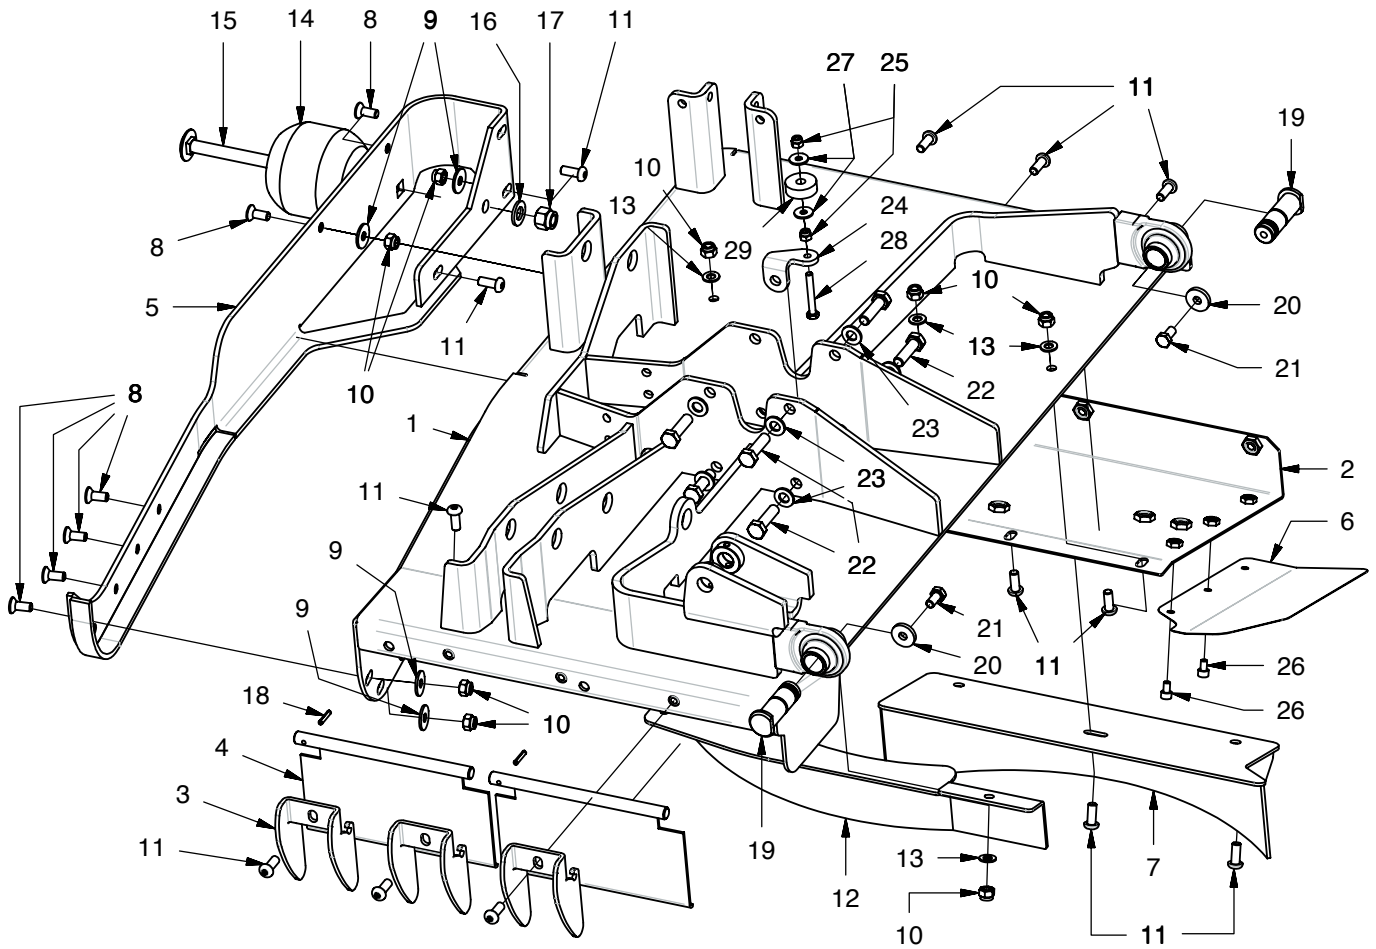

CATALOGO PARTI DI RICAMBIO
CATALOGUE PIECES DETACHEES
ERSATZTEILKATALOG
PARTS MANUAL

31.01.2007

**Gianni
Ferrari**

A 60

cm 210 flex

01.90.00.2505

Ref.	Leg.	Code	Q.ty	Ref.	Leg.	Code	Q.ty
17		00.68.01.0030	10	34		00.90.04.3070	12
16		00.90.06.3080	21	33		00.95.04.0020	4
15		01.50.00.5830	1	32		00.74.03.0070	1
14		01.50.01.2810	1	31		00.26.04.0070	2
13		00.99.00.0240	2	30		00.95.06.0080	2
12		00.72.00.0240	2	29		00.92.05.1040	4
11		01.50.01.2060	2	28		00.68.02.0070	2
10		01.50.01.2280	2	27		00.68.01.0040	20
9		01.50.01.2350	1	26		00.92.06.1090	20
8		01.50.01.2250	1	25		00.95.04.0060	4
7		01.50.01.2140	2	24		00.26.04.0080	2
6		01.50.01.2130	4	23		00.68.01.0050	2
5		01.50.01.2100	8	22		00.97.02.5120	2
4		01.50.01.0750	1	21		00.83.09.1020	4
3		01.50.01.2040	2	20		00.26.04.0040	16
2		01.50.01.2050	1	19		00.68.01.0020	16
1		01.50.01.2000	1	18		00.26.04.0060	6