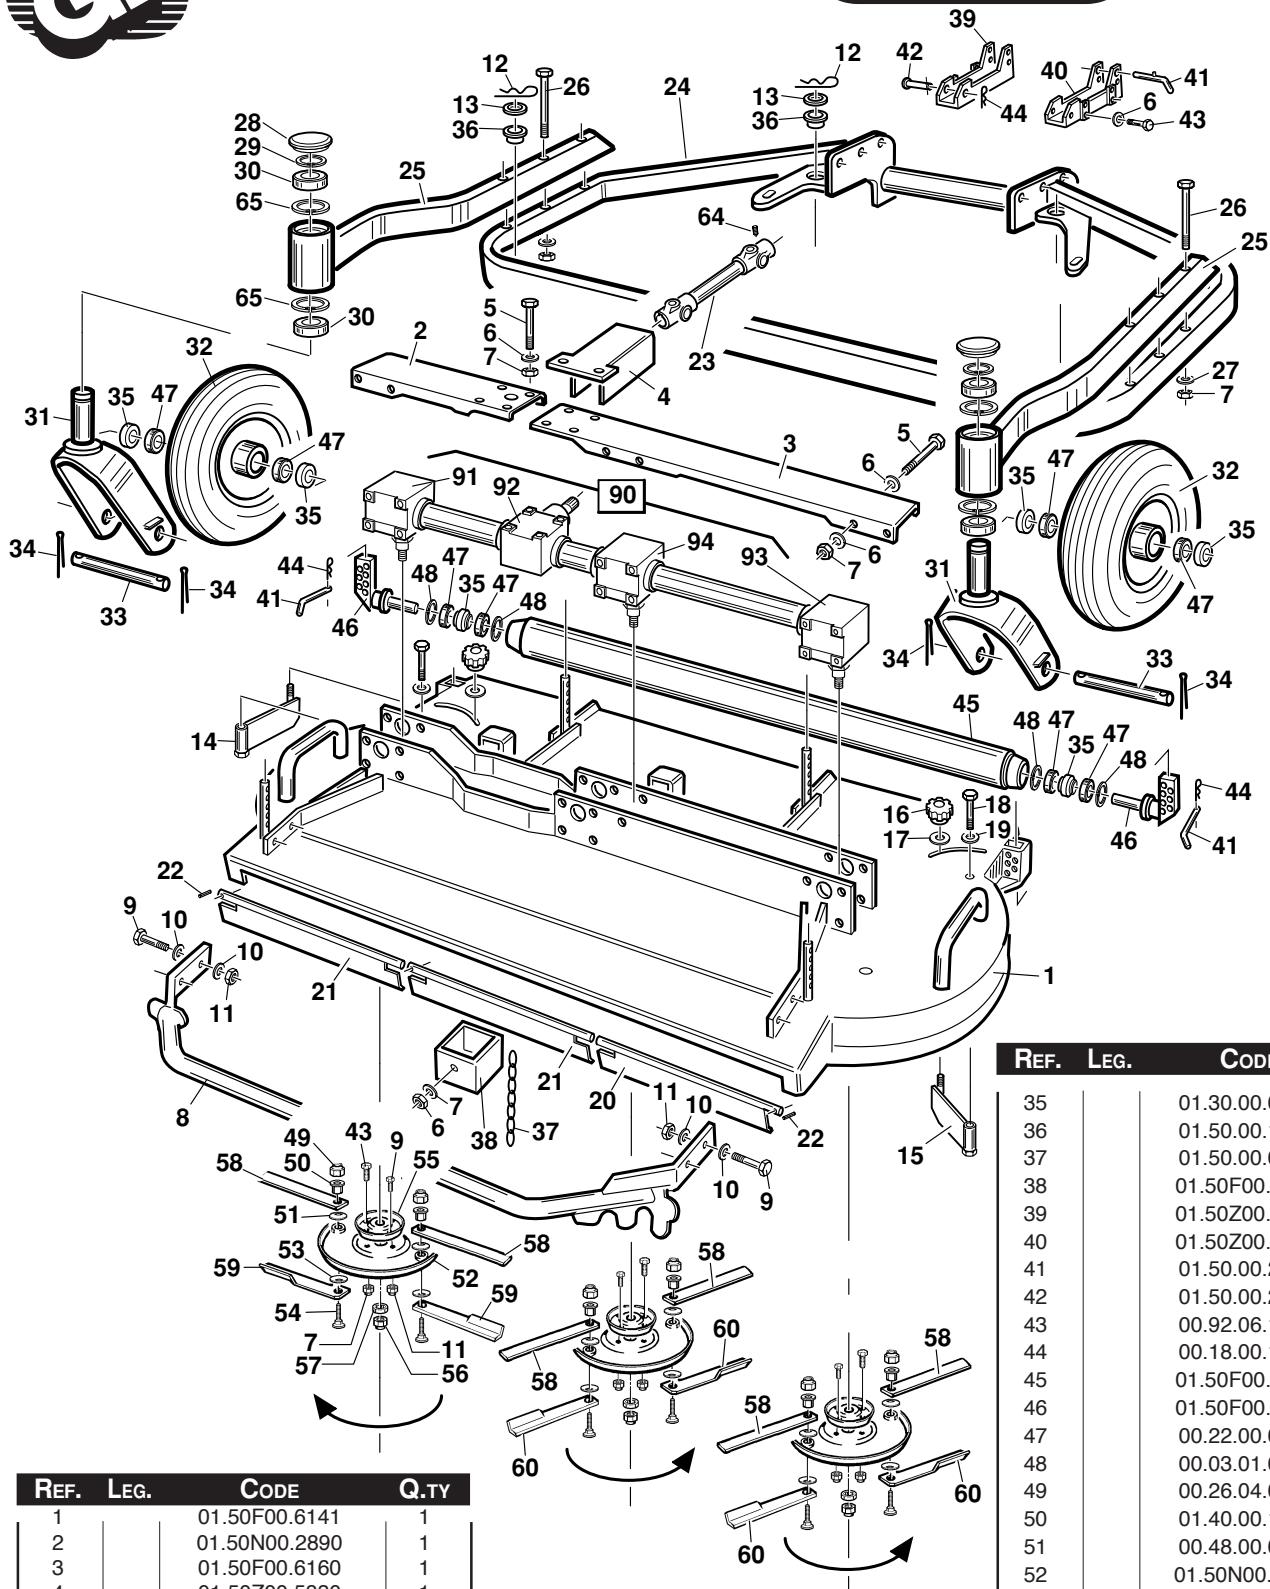

cm. 160 - S.P.

A - 23

05/05/2001

REF.	LEG.	CODE	Q.TY
1		01.50F00.6141	1
2		01.50N00.2890	1
3		01.50F00.6160	1
4		01.50Z00.5830	1
5		00.92.06.0230	17
6		00.68.01.0040	41
7		00.26.04.0070	30
8		01.50F00.6240	1
9		00.92.05.1080	10
10		00.68.01.0030	8
11		00.26.04.0060	10
12		00.18.00.1050	4
13		00.68.08.0419	4
14		01.50.00.6170	1
15		01.50.00.6180	1
16		00.45.00.0006	2
17		00.68.03.0040	2
18		00.92.05.0180	2
19		00.68.02.0050	2
20		01.50F00.5480	1

REF.	LEG.	CODE	Q.TY
21		01.50F00.5470	2
22		00.83.09.1020	3
23		00.39.00.0070	1
24		01.50F00.6220	1
25		01.50F00.6230	2
26		00.92.06.0240	6
27		00.68.02.0070	12
28		00.07.06.0010	2
29		00.03.03.0020	2
30		00.22.00.0210	4
31		01.50F00.1241	2
32		00.72.00.0200	2
33		01.50.00.0800	2
34		00.18.04.0065	4

REF.	LEG.	CODE	Q.TY
35		01.30.00.0180	6
36		01.50.00.1250	4
37		01.50.00.0831	1
38		01.50F00.3350	1
39		01.50Z00.2930	1
40		01.50Z00.2940	1
41		01.50.00.2441	4
42		01.50.00.2950	2
43		00.92.06.1060	14
44		00.18.00.1010	4
45		01.50F00.6250	1
46		01.50F00.6200	2
47		00.22.00.0230	8
48		00.03.01.0047	4
49		00.26.04.0080	6
50		01.40.00.1010	6
51		00.48.00.0160	6
52		01.50N00.2740	3
53		00.48.00.0186	6
54		01.40.00.1000	6
55		01.50.00.0692	3
56		01.40.00.2360	3
57		00.26.04.1100	3
58		01.33.01.0090	6
59		01.33.01.0051	2
60		01.33.01.0061	4
64		00.96.05.0010	1
65		00.03.01.0042	1
90		01.90.00.0410	1
91		01.90.00.0287	1
92		01.90.00.0412	1
93		01.90.00.0288	1
94		01.90.00.0411	1