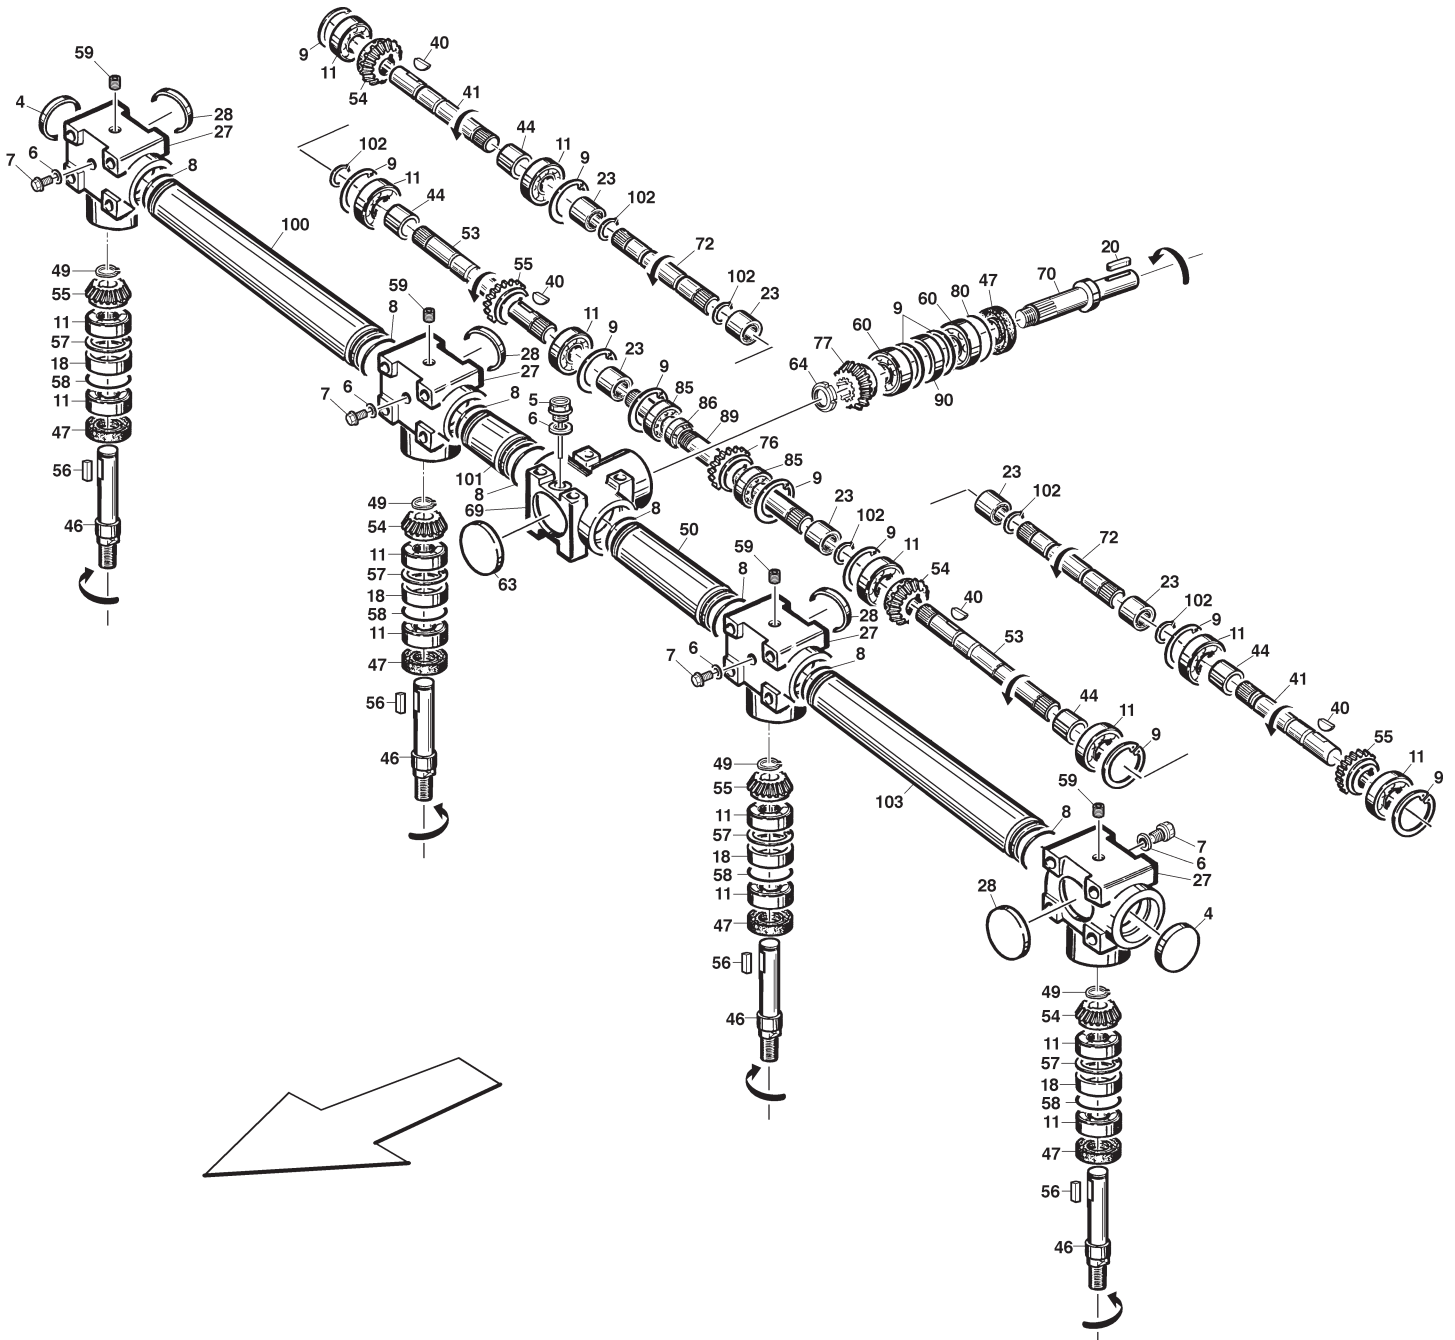

04F0044

A - 38

23/06/2004

cm. 165 - S.P.

REF.	LEG.	CODE	Q.TY
4		00.07.06.0020	2
5		00.85.01.0031	1
6		00.85.01.0032	5
7		00.85.01.0033	4
8		00.06.04.0490	8
9		00.03.01.0052	12
11		00.22.00.0400	16
18		01.40.00.0440	4
20		00.43.00.0110	1
23		01.40.00.0430	6
27		01.01.00.0070	4
28		00.07.06.0062	4
40		01.40.00.2052	4
41		01.40.00.0385	2
44		01.40.00.2180	4

REF.	LEG.	CODE	Q.TY
46		01.40.00.0372	4
47		00.05.38.0052	5
49		00.03.10.0020	4
50		01.40.00.0423	1
53		01.40.00.3090	2
54		01.40.00.0131	4
55		01.40.00.0132	4
56		00.43.06.0018	4
57		00.03.11.0052	4
58		00.03.21.1052	4
59		00.85.01.0030	4
60		00.21.25.5201	2
63		00.07.06.0080	1
64		01.40.00.2650	1
69		01.01.00.0280	1

REF.	LEG.	CODE	Q.TY
70		01.40.00.2620	1
72		01.40.00.4050	2
76		01.40.00.2604	1
77		01.40.00.2605	1
80		00.03.21.0052	1
85		00.21.20.5201	2
86		01.40.00.2532	1
89		01.40.00.2622	1
90		01.40.00.3270	1
100		01.40.00.3700	1
101		01.40.00.3690	1
102		00.03.01.0017	5
103		01.40.00.3770	1