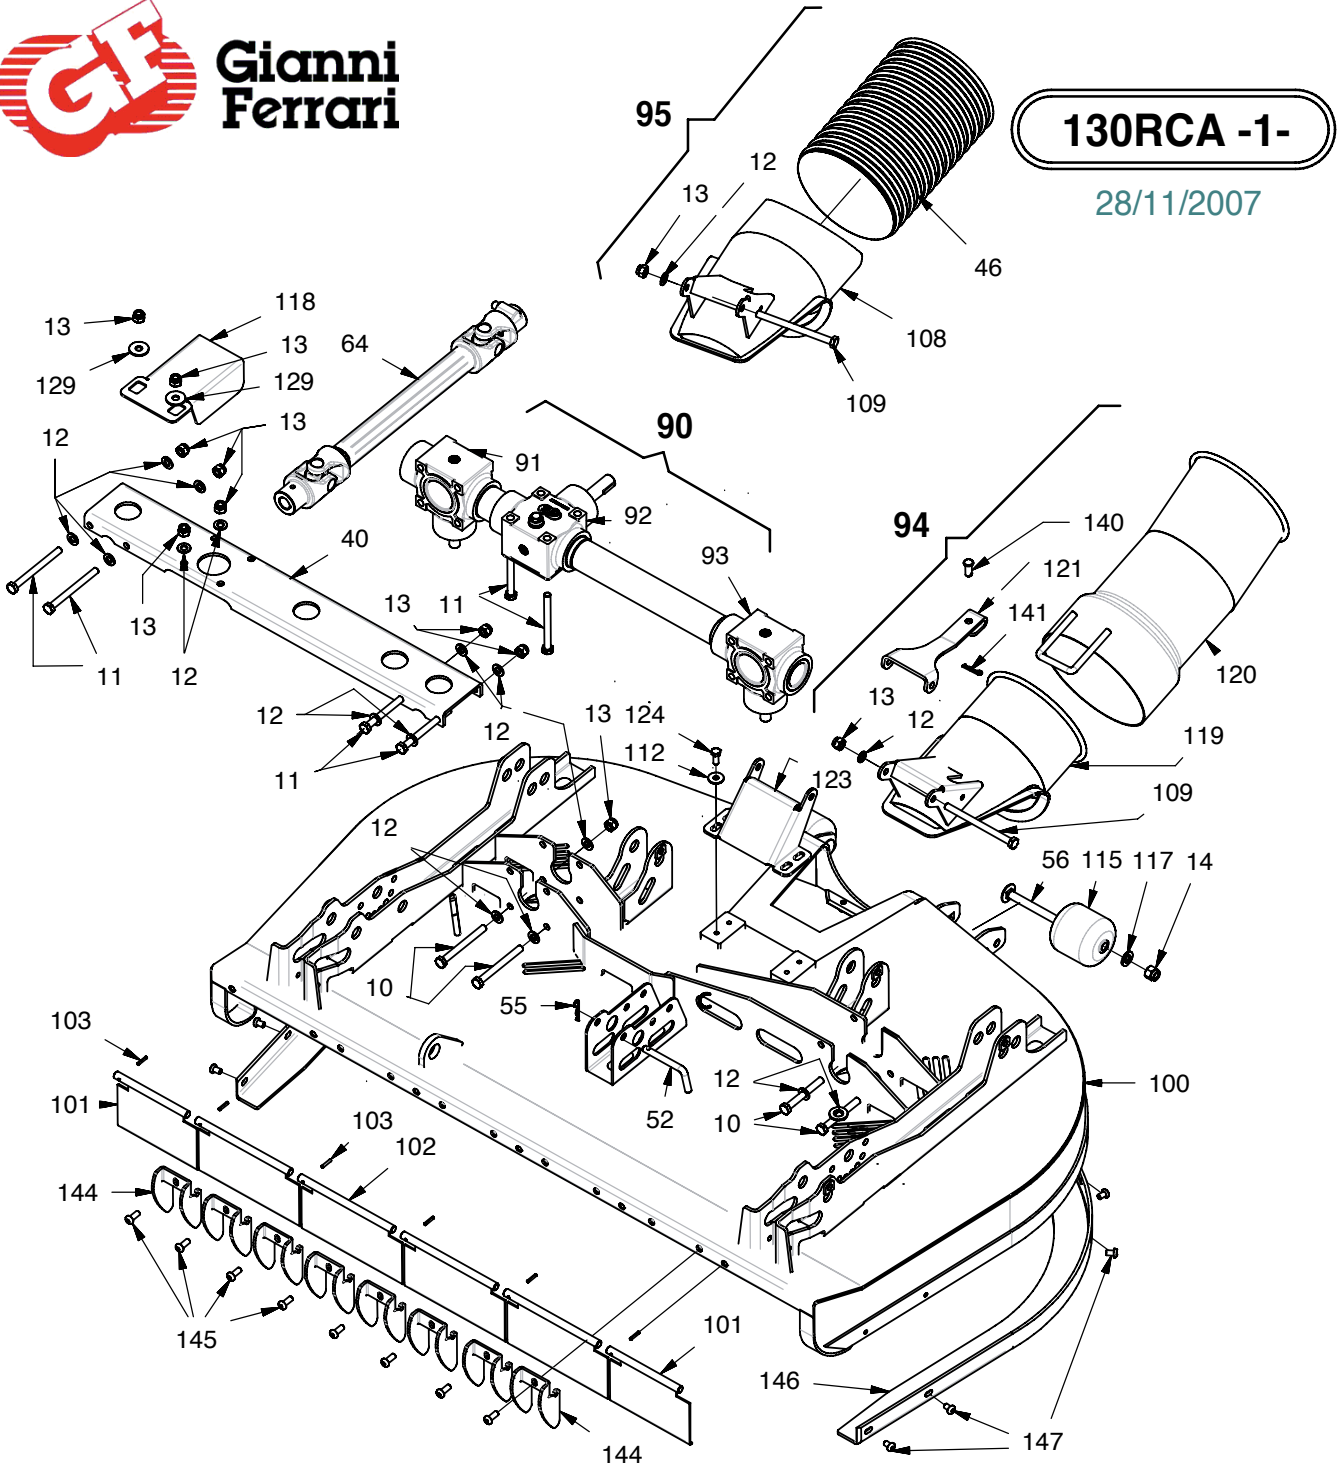

**Gianni
Ferrari**

130RCA -1-

28/11/2007

10		00.92.06.0220	4	92		01.90.00.0282	1	118		01.50.00.5830	1
11		00.92.06.0230	8	93		01.90.00.0288	1	119	T124	01.50.01.2840	1
12		00.68.01.0040	19	94	T124	01.90.00.2544	1	120	T124	01.50.01.2830	1
13		00.26.04.0070	13	95	TG	01.90.00.1611	1	121	T124	01.50.01.2850	1
14		00.26.04.0080	2	100		01.50.01.2620	1	123		01.50.00.5063	1
40		01.50.00.2970	1	101		01.50.01.2610	2	124		00.92.05.1070	4
46	TG	00.89.00.0030	0,5	102		01.50.01.2150	4	129		00.68.02.0070	2
52		01.50.00.2441	3	103		00.83.09.1020	6	140		00.33.03.0022	1
55		00.18.00.1010	5	109		00.92.06.0250	1	141		00.18.00.1011	1
56		00.97.02.5120	2	108	TG	01.50.00.5700	1	144		01.50.01.2100	8
64		00.39.00.0041	1	112		00.68.02.0050	9	145		00.90.06.3060	8
90		01.90.00.0286	1	115		00.72.00.0230	2	146		01.50.01.2690	1
91		01.90.00.0287	1	117		00.68.01.0050	2	147		00.90.06.3040	16
Ref.	Leg.	Code	Q.ty	Ref.	Leg.	Code	Q.ty	Ref.	Leg.	Code	Q.ty